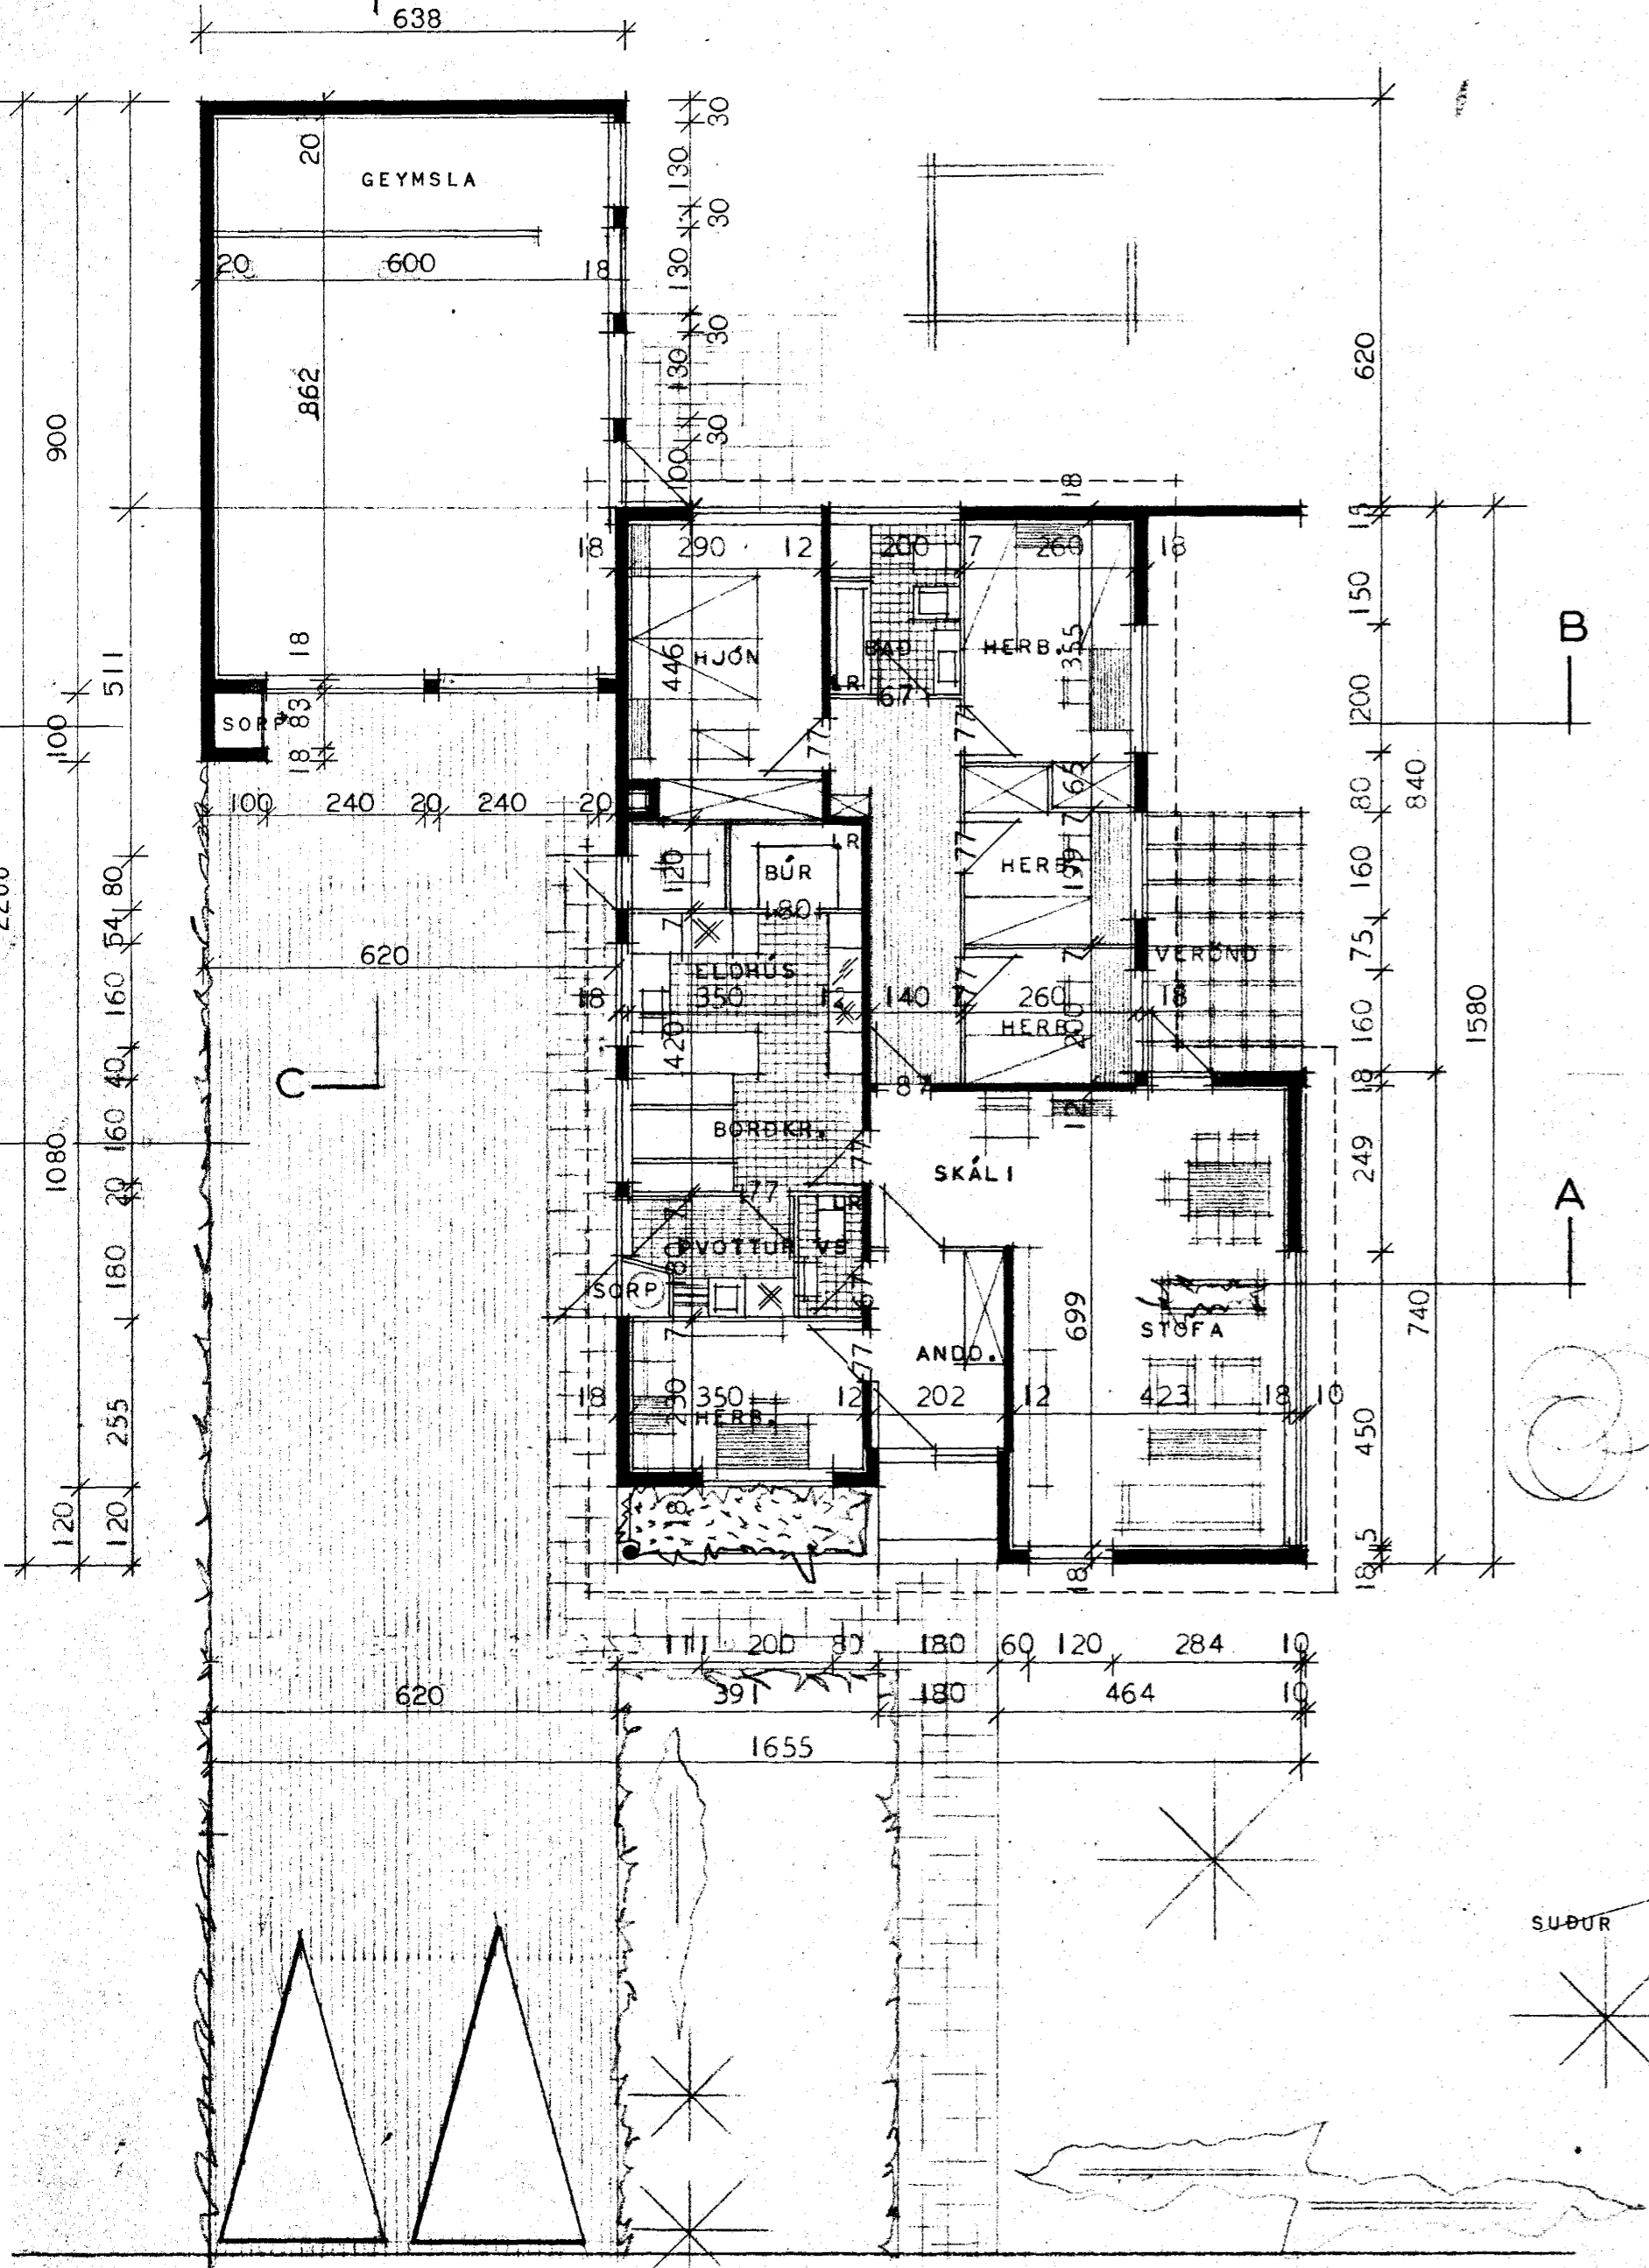

# MIDVANGUR 106

HAFNARFIRÐI

Samþykkt á fundi bygginga-  
nefndar þ. 2/9 1970

BYGGINGAFULLTRÚINN  
Í HAFNARFIRÐI  
*Sigurður Guðmóðsson*

*Handtekið er á eiginm.*

BRÚTTÓFLATARMÁL HÚSS 136,00 M<sup>2</sup>  
NETTÓFLATARMÁL HÚSS 120,00 M<sup>2</sup>  
BÍLGEYMSLA BRÚTTÓ 49,00 M<sup>2</sup>