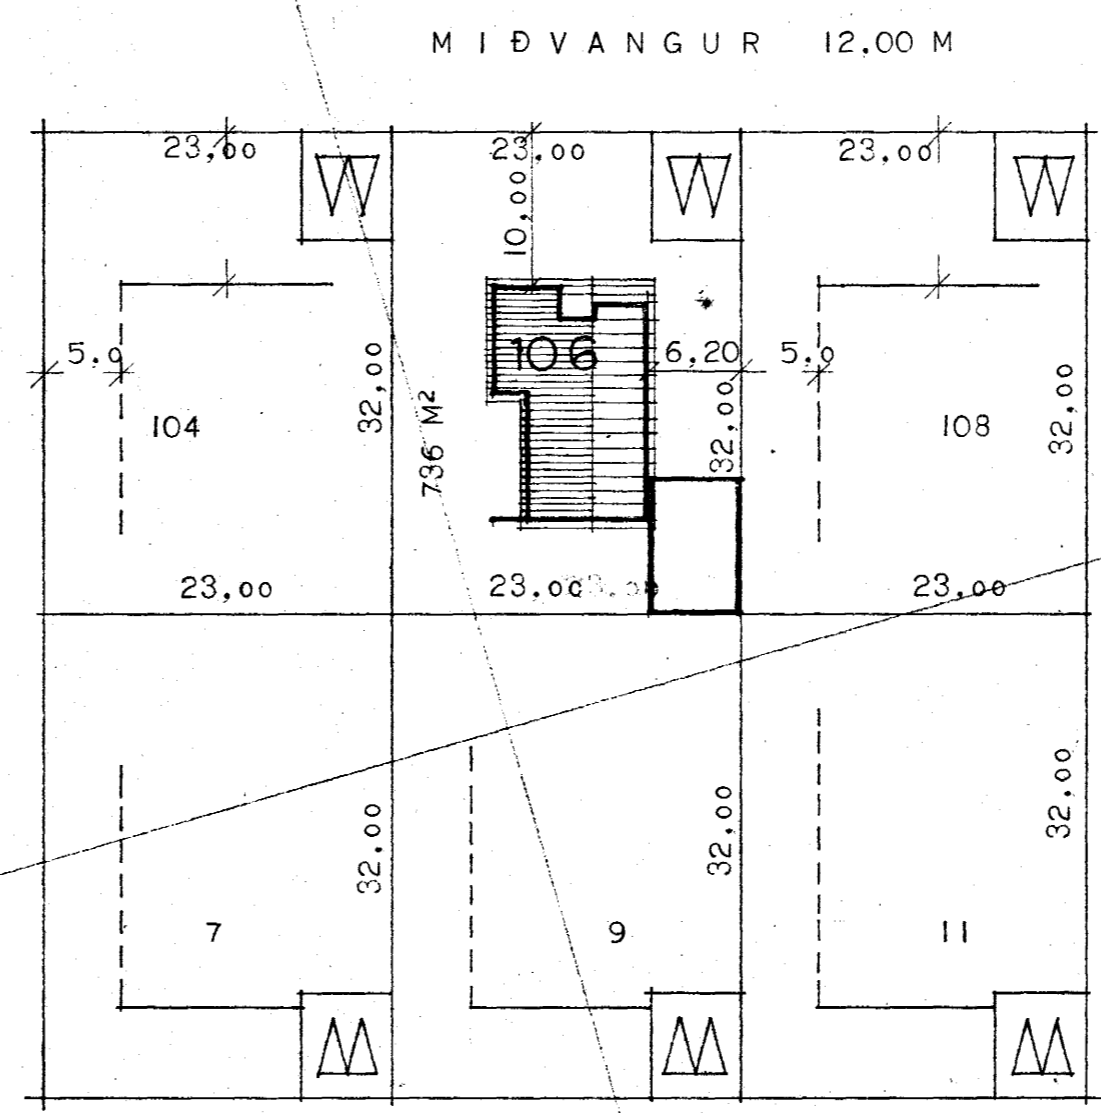

# MIDVANGUR 106

HAFNARFIRÐI

Samþykkt á fundi bygginga-  
nefndar þ. 2/9 1970

BYGGINGAFULLTRÚINN  
Í HAFNARFIRÐI  
*Sigurður Guðmóðsson*

*Handtekið er á eiginm.*

BRÚTTÓFLATARMÁL HÚSS 136,00 M<sup>2</sup>  
NETTÓFLATARMÁL HÚSS 120,00 M<sup>2</sup>  
BÍLGEYMSLA BRÚTTÓ 49,00 M<sup>2</sup>