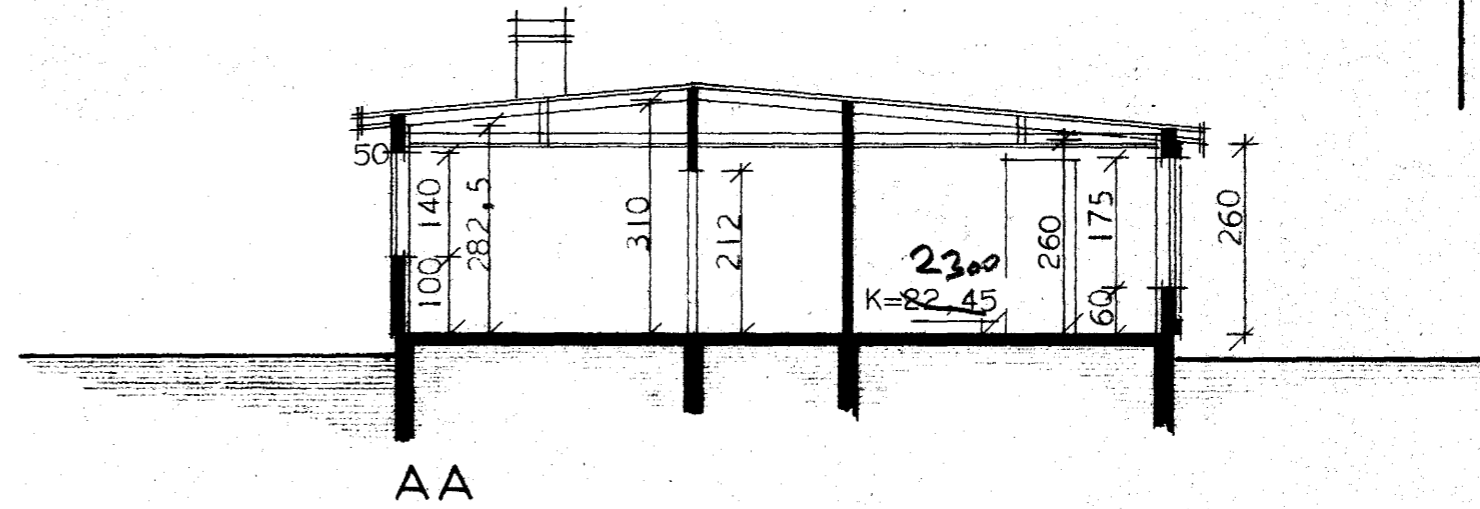

# MIDVANGUR 106

HAFNARFIRÐI

Samþykkt á fundi bygginga-  
nefndar þ. 2/9 1970

BYGGINGAFULLTRÚINN  
Í HAFNARFIRÐI  
*Sigurður Guðmóðsson*

*Handtekið er á eiginm.*

BRÚTTÓFLATARMÁL HÚSS 136,00 M<sup>2</sup>  
NETTÓFLATARMÁL HÚSS 120,00 M<sup>2</sup>  
BÍLGEYMSLA BRÚTTÓ 49,00 M<sup>2</sup>