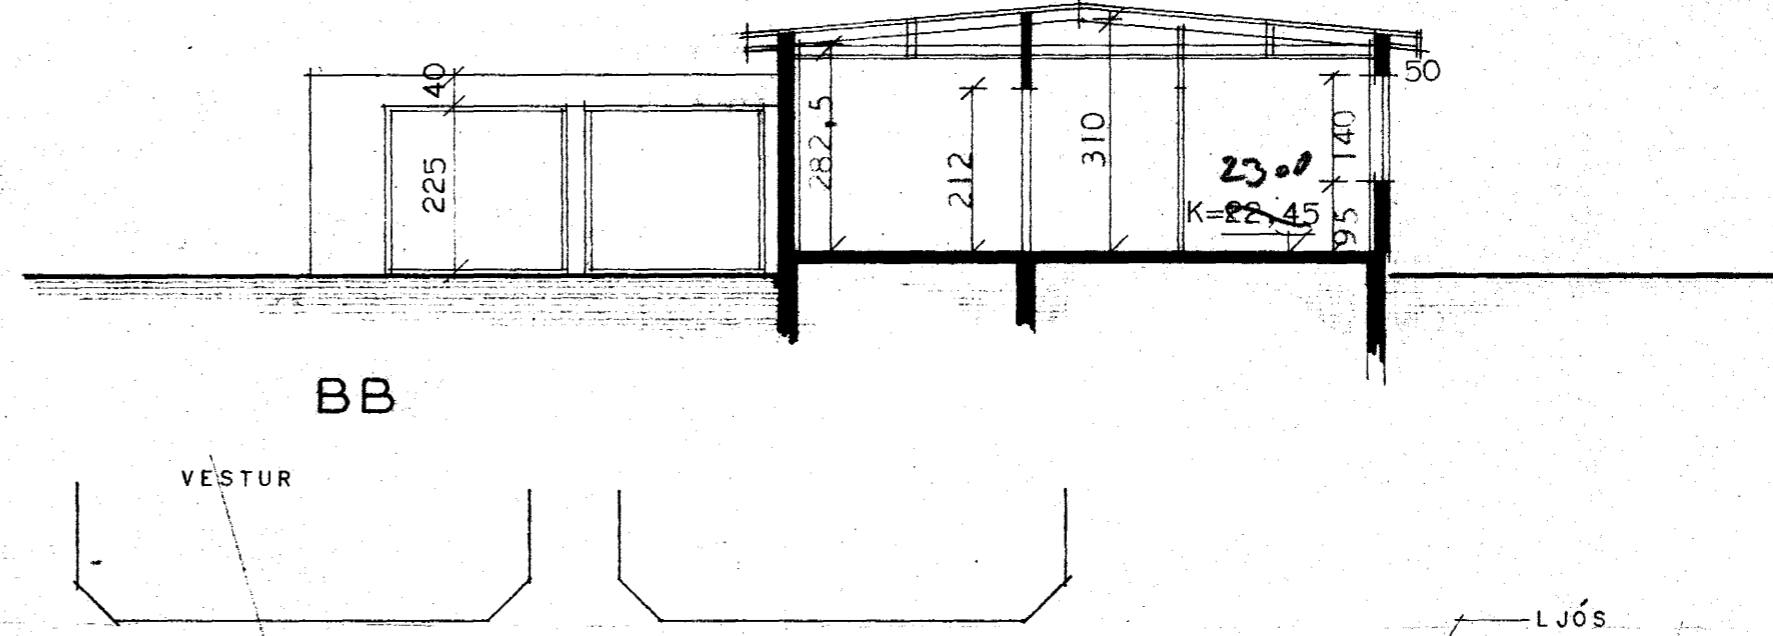

# MIDVANGUR 106

HAFNARFIRÐI

Samþykkt á fundi bygginga-  
nefndar þ. 2/9 1970

BYGGINGAFULLTRÚINN  
Í HAFNARFIRÐI  
*Sigurður Guðmóðsson*

*Handtekið er á eiginm.*

BRÚTTÓFLATARMÁL HÚSS 136,00 M<sup>2</sup>  
NETTÓFLATARMÁL HÚSS 120,00 M<sup>2</sup>  
BÍLGEYMSLA BRÚTTÓ 49,00 M<sup>2</sup>