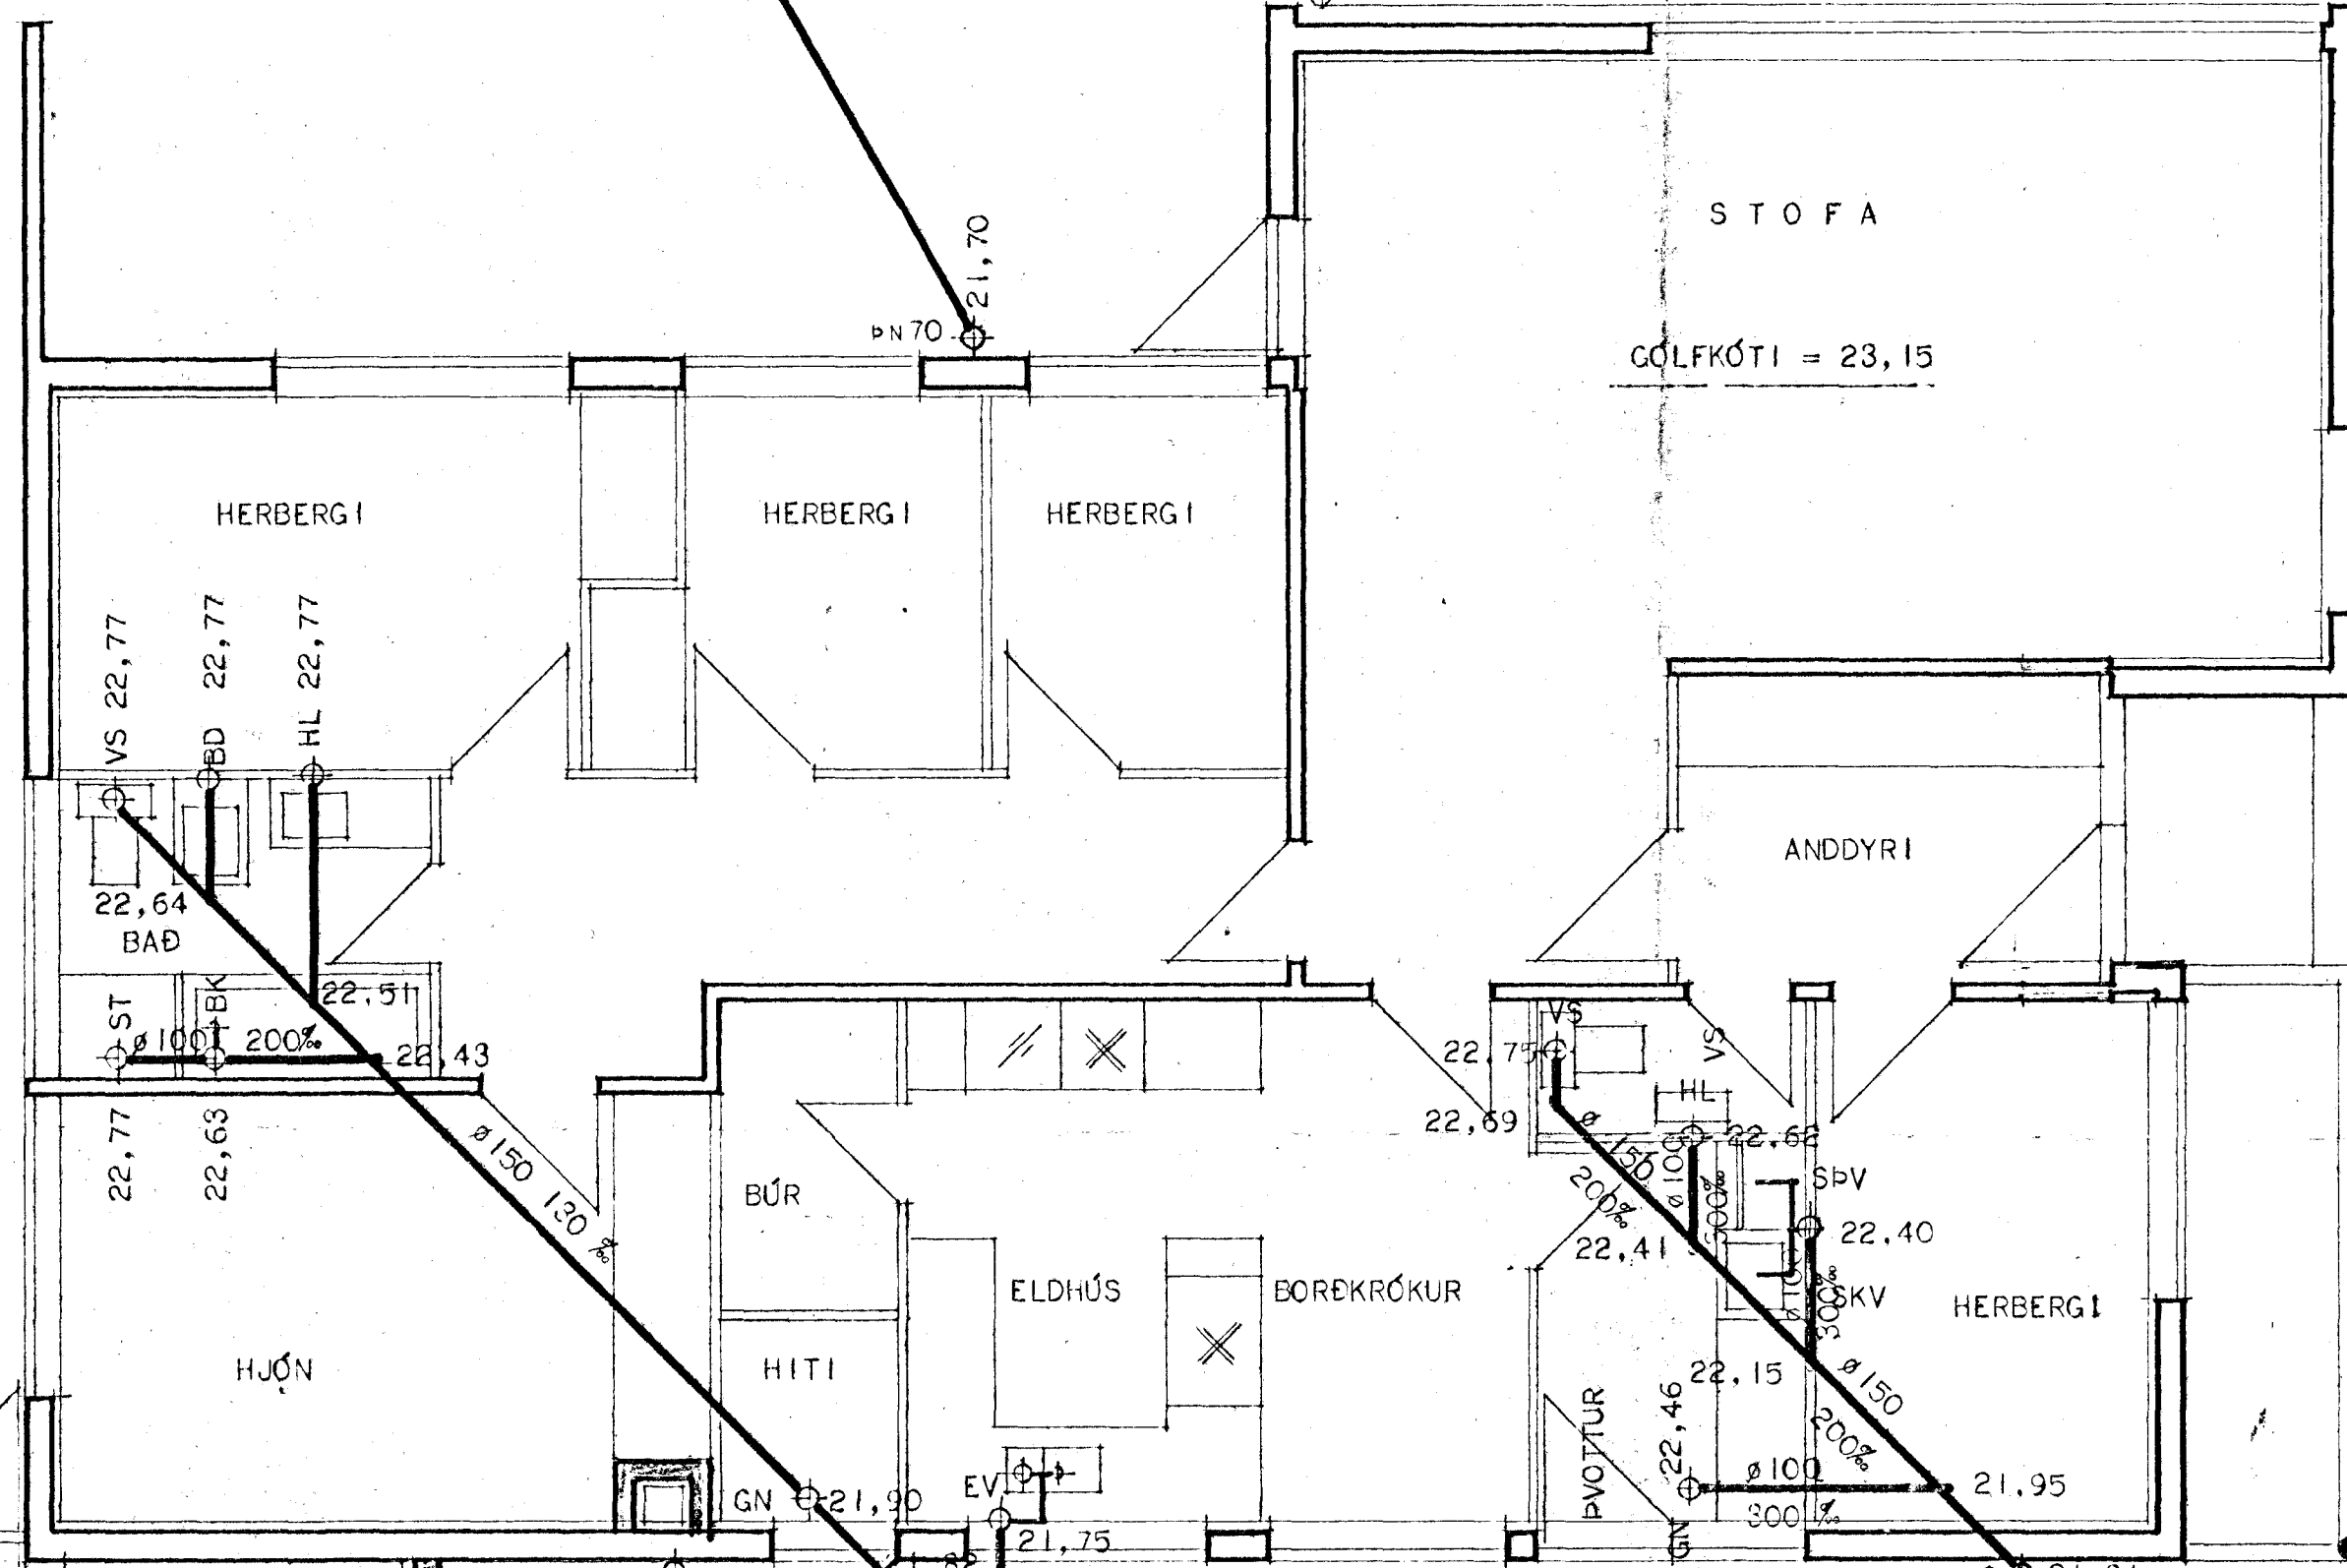

MIÐVANGUR 106

HAFNARFIRÐI

JARÉKÓTI = 22,85

ÚT Í HRAUN

PN70 21,70

EFNI OG FRÁGANGUR LAGNA SÉ SAMKVÆMT REGLUGERÐ
UM FRÁRENNSLISLAGNIR

BÍLSKÚR

GÓLFKÓTI = 22,85