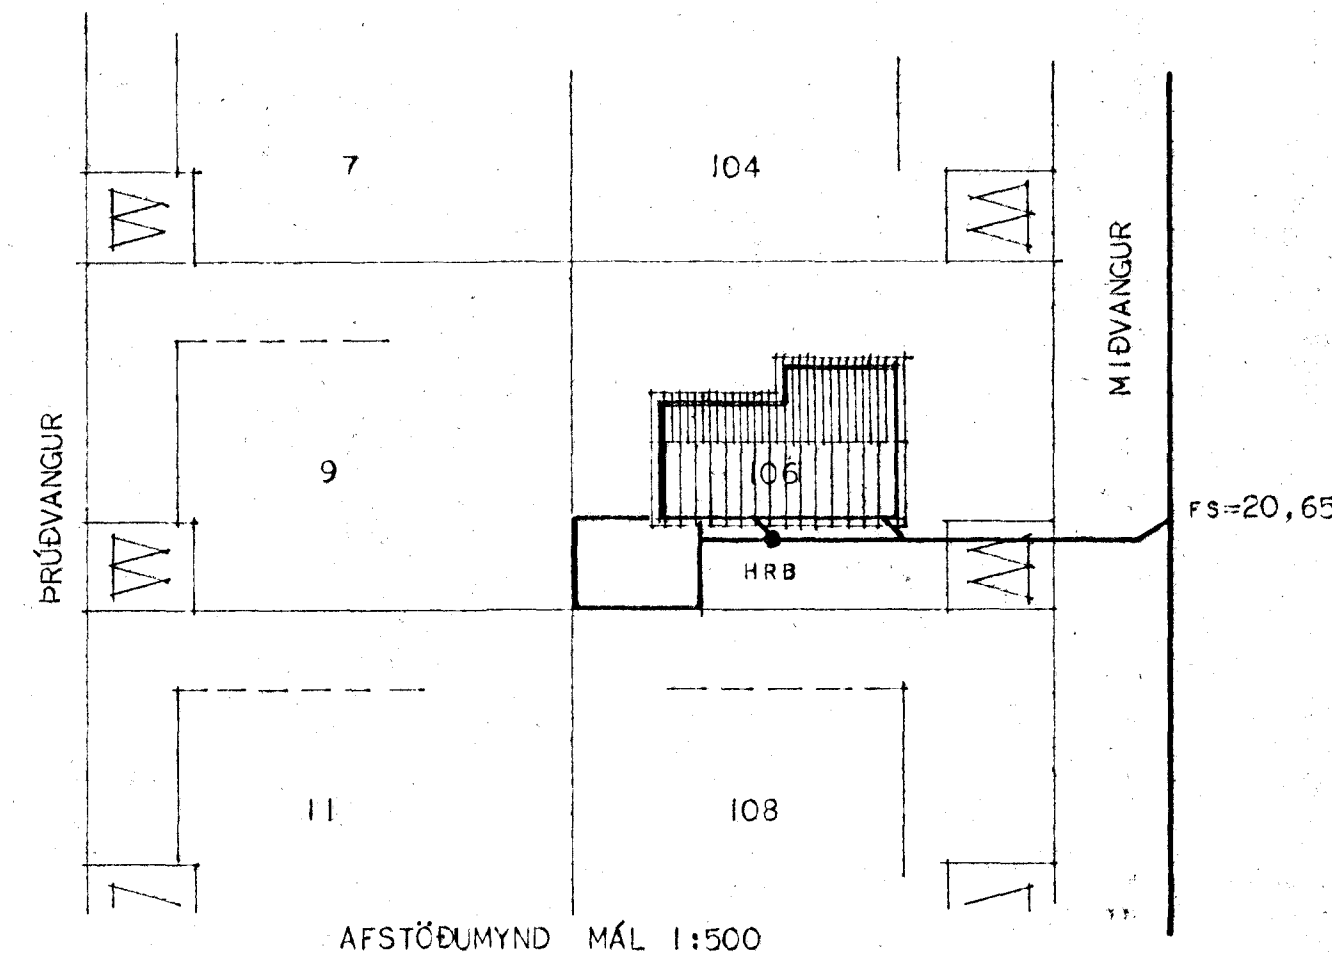

MIÐVANGUR 106

HAFNARFIRÐI

JARÉKÓTI = 22,85

ÚT Í HRAUN

PN70 21,70

EFNI OG FRÁGANGUR LAGNA SÉ SAMKVÆMT REGLUGERÐ
UM FRÁRENNSLISLAGNIR

BÍLSKÚR

GÓLFKÓTI = 22,85