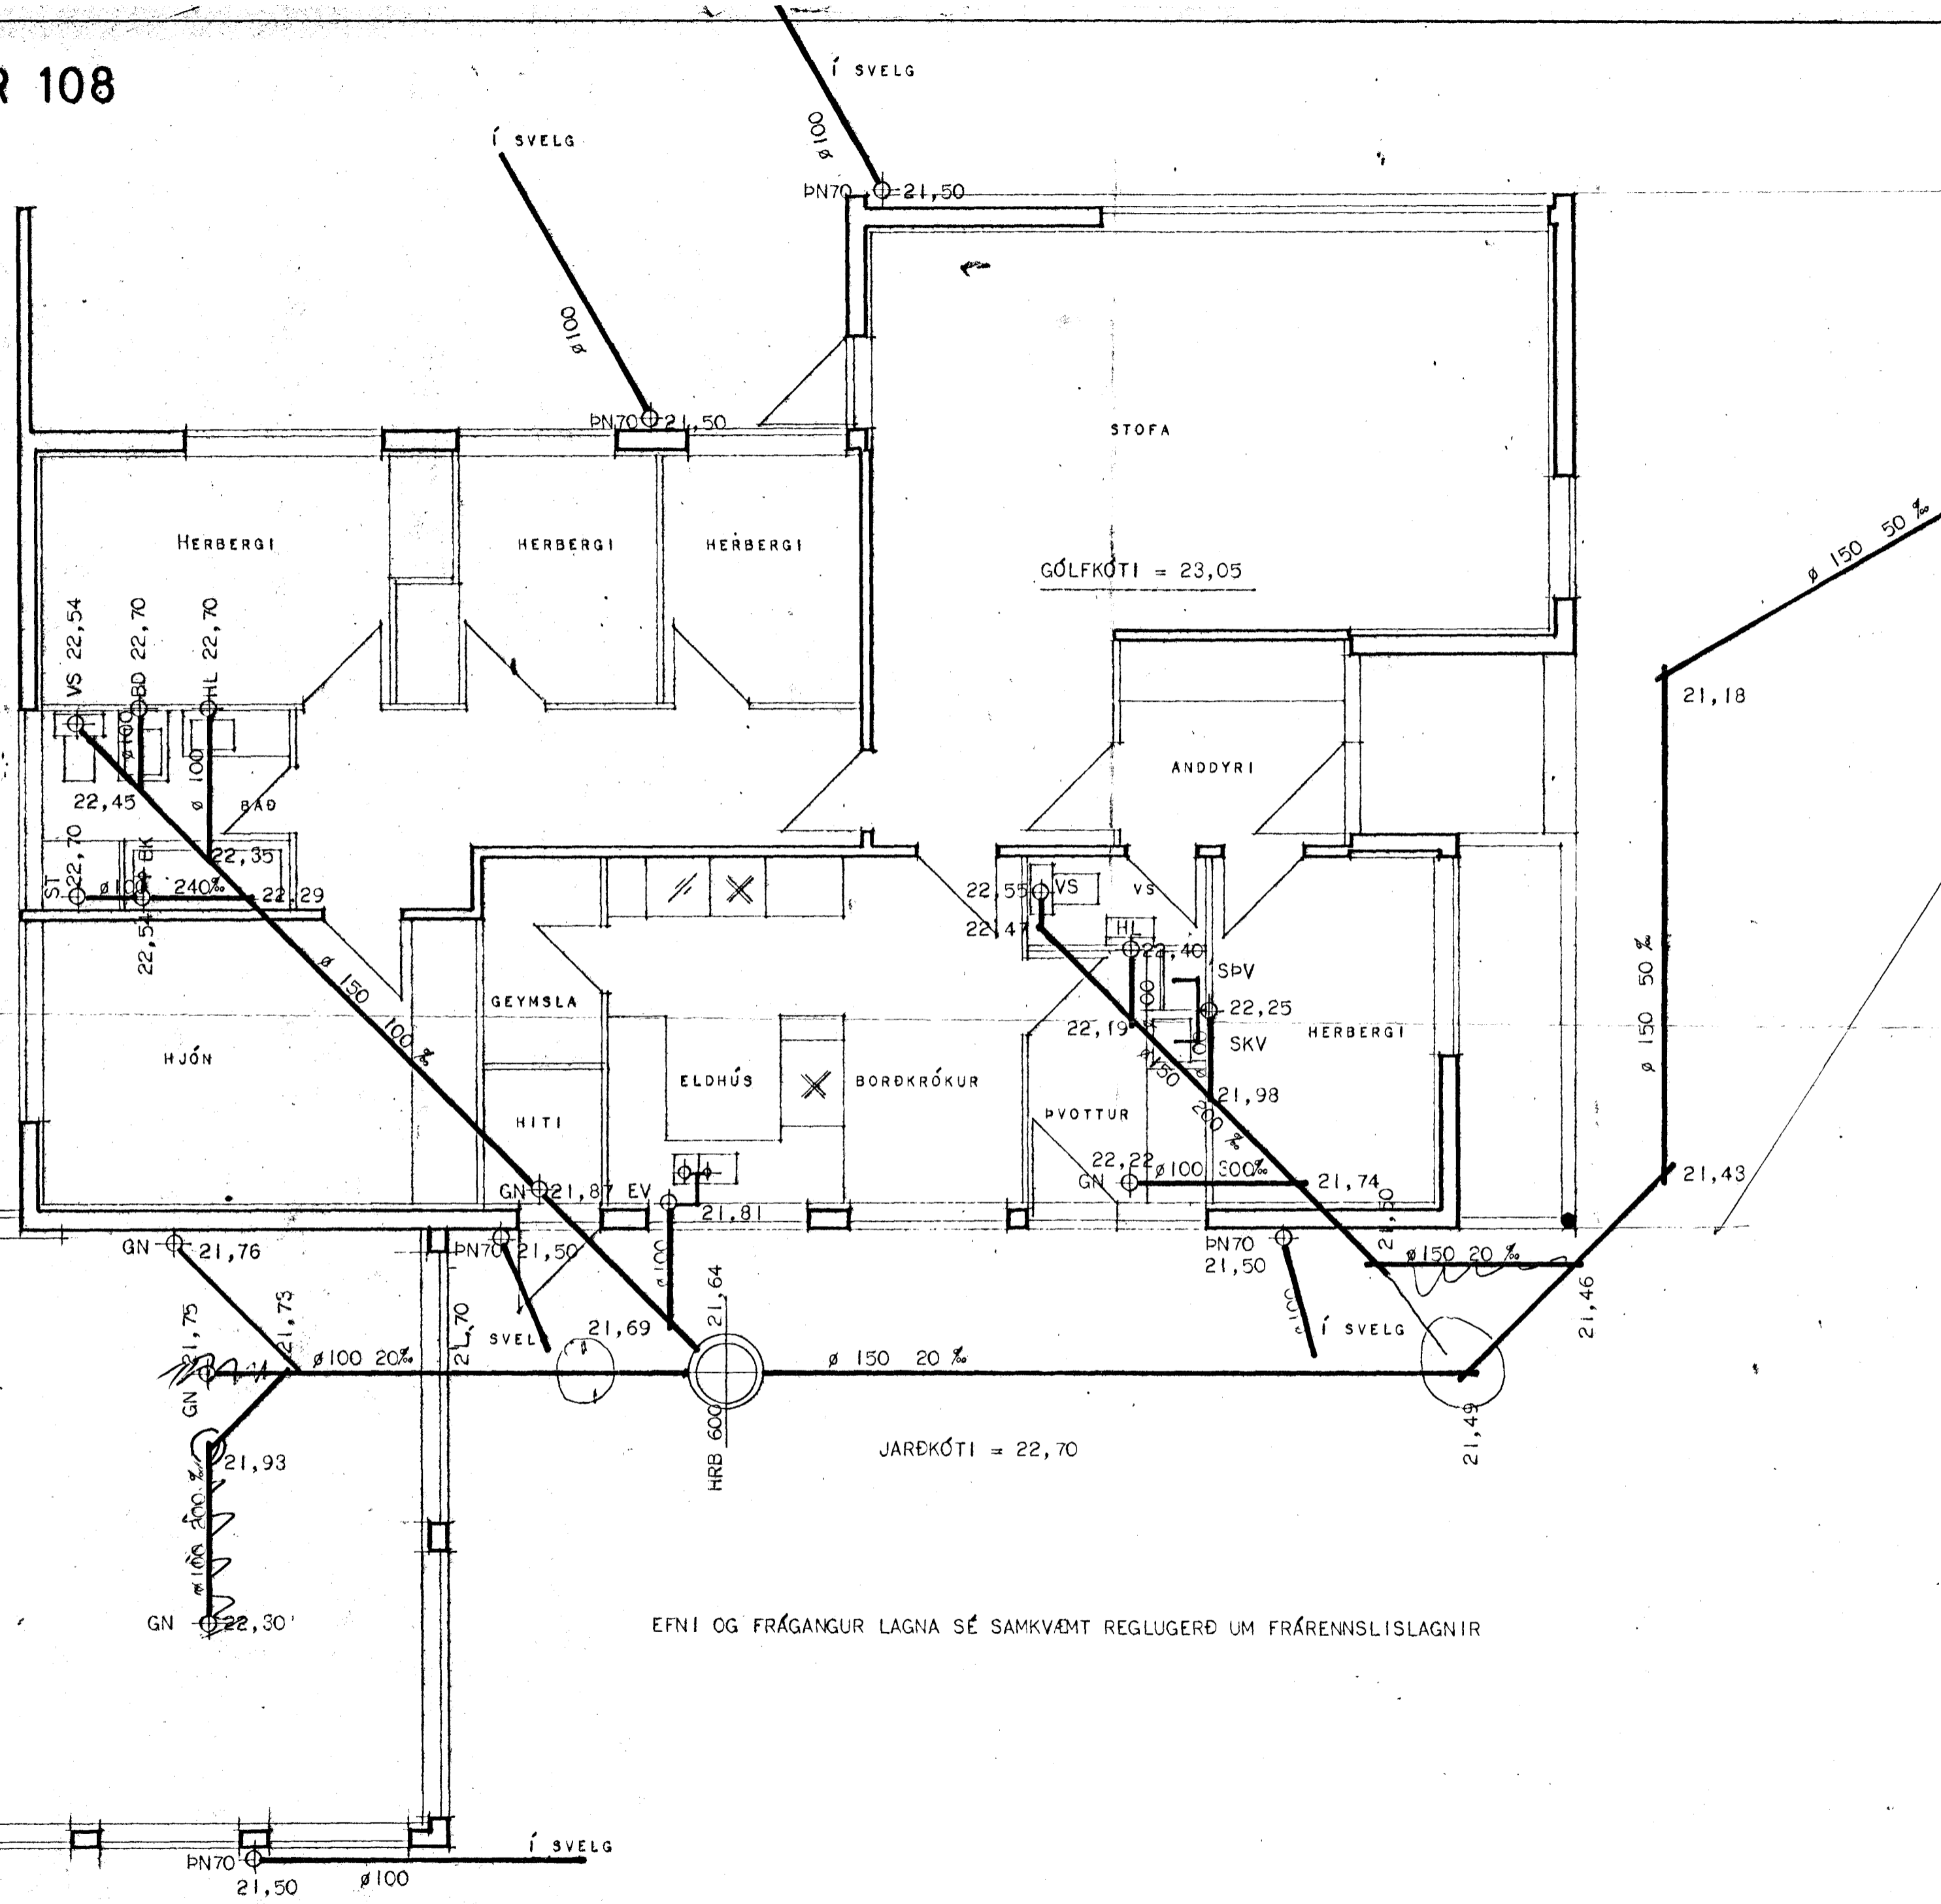

MÍÐVANGUR 108

HAFNARFIRÐI.

- AFSTÖÐUMYND MÁL 1:500
- HRB = HREINSIBRUNNUR
 - SPV = SJÁLFVIRK ÞVOTTAVÉL
 - SKV = SKOLVASKUR
 - GN = GÓLFNIDURFALL
 - VS = VATNSSALERNI
 - BK = BÆKER
 - BD = BIDET
 - ST = STURTA
 - HL = HANDLAUG
 - EV = ELDHÚSSVASKUR
 - PN = ÞAKNIDURFALL
 - FS = HÆÐ Á SKOLPHEIMÆÐ