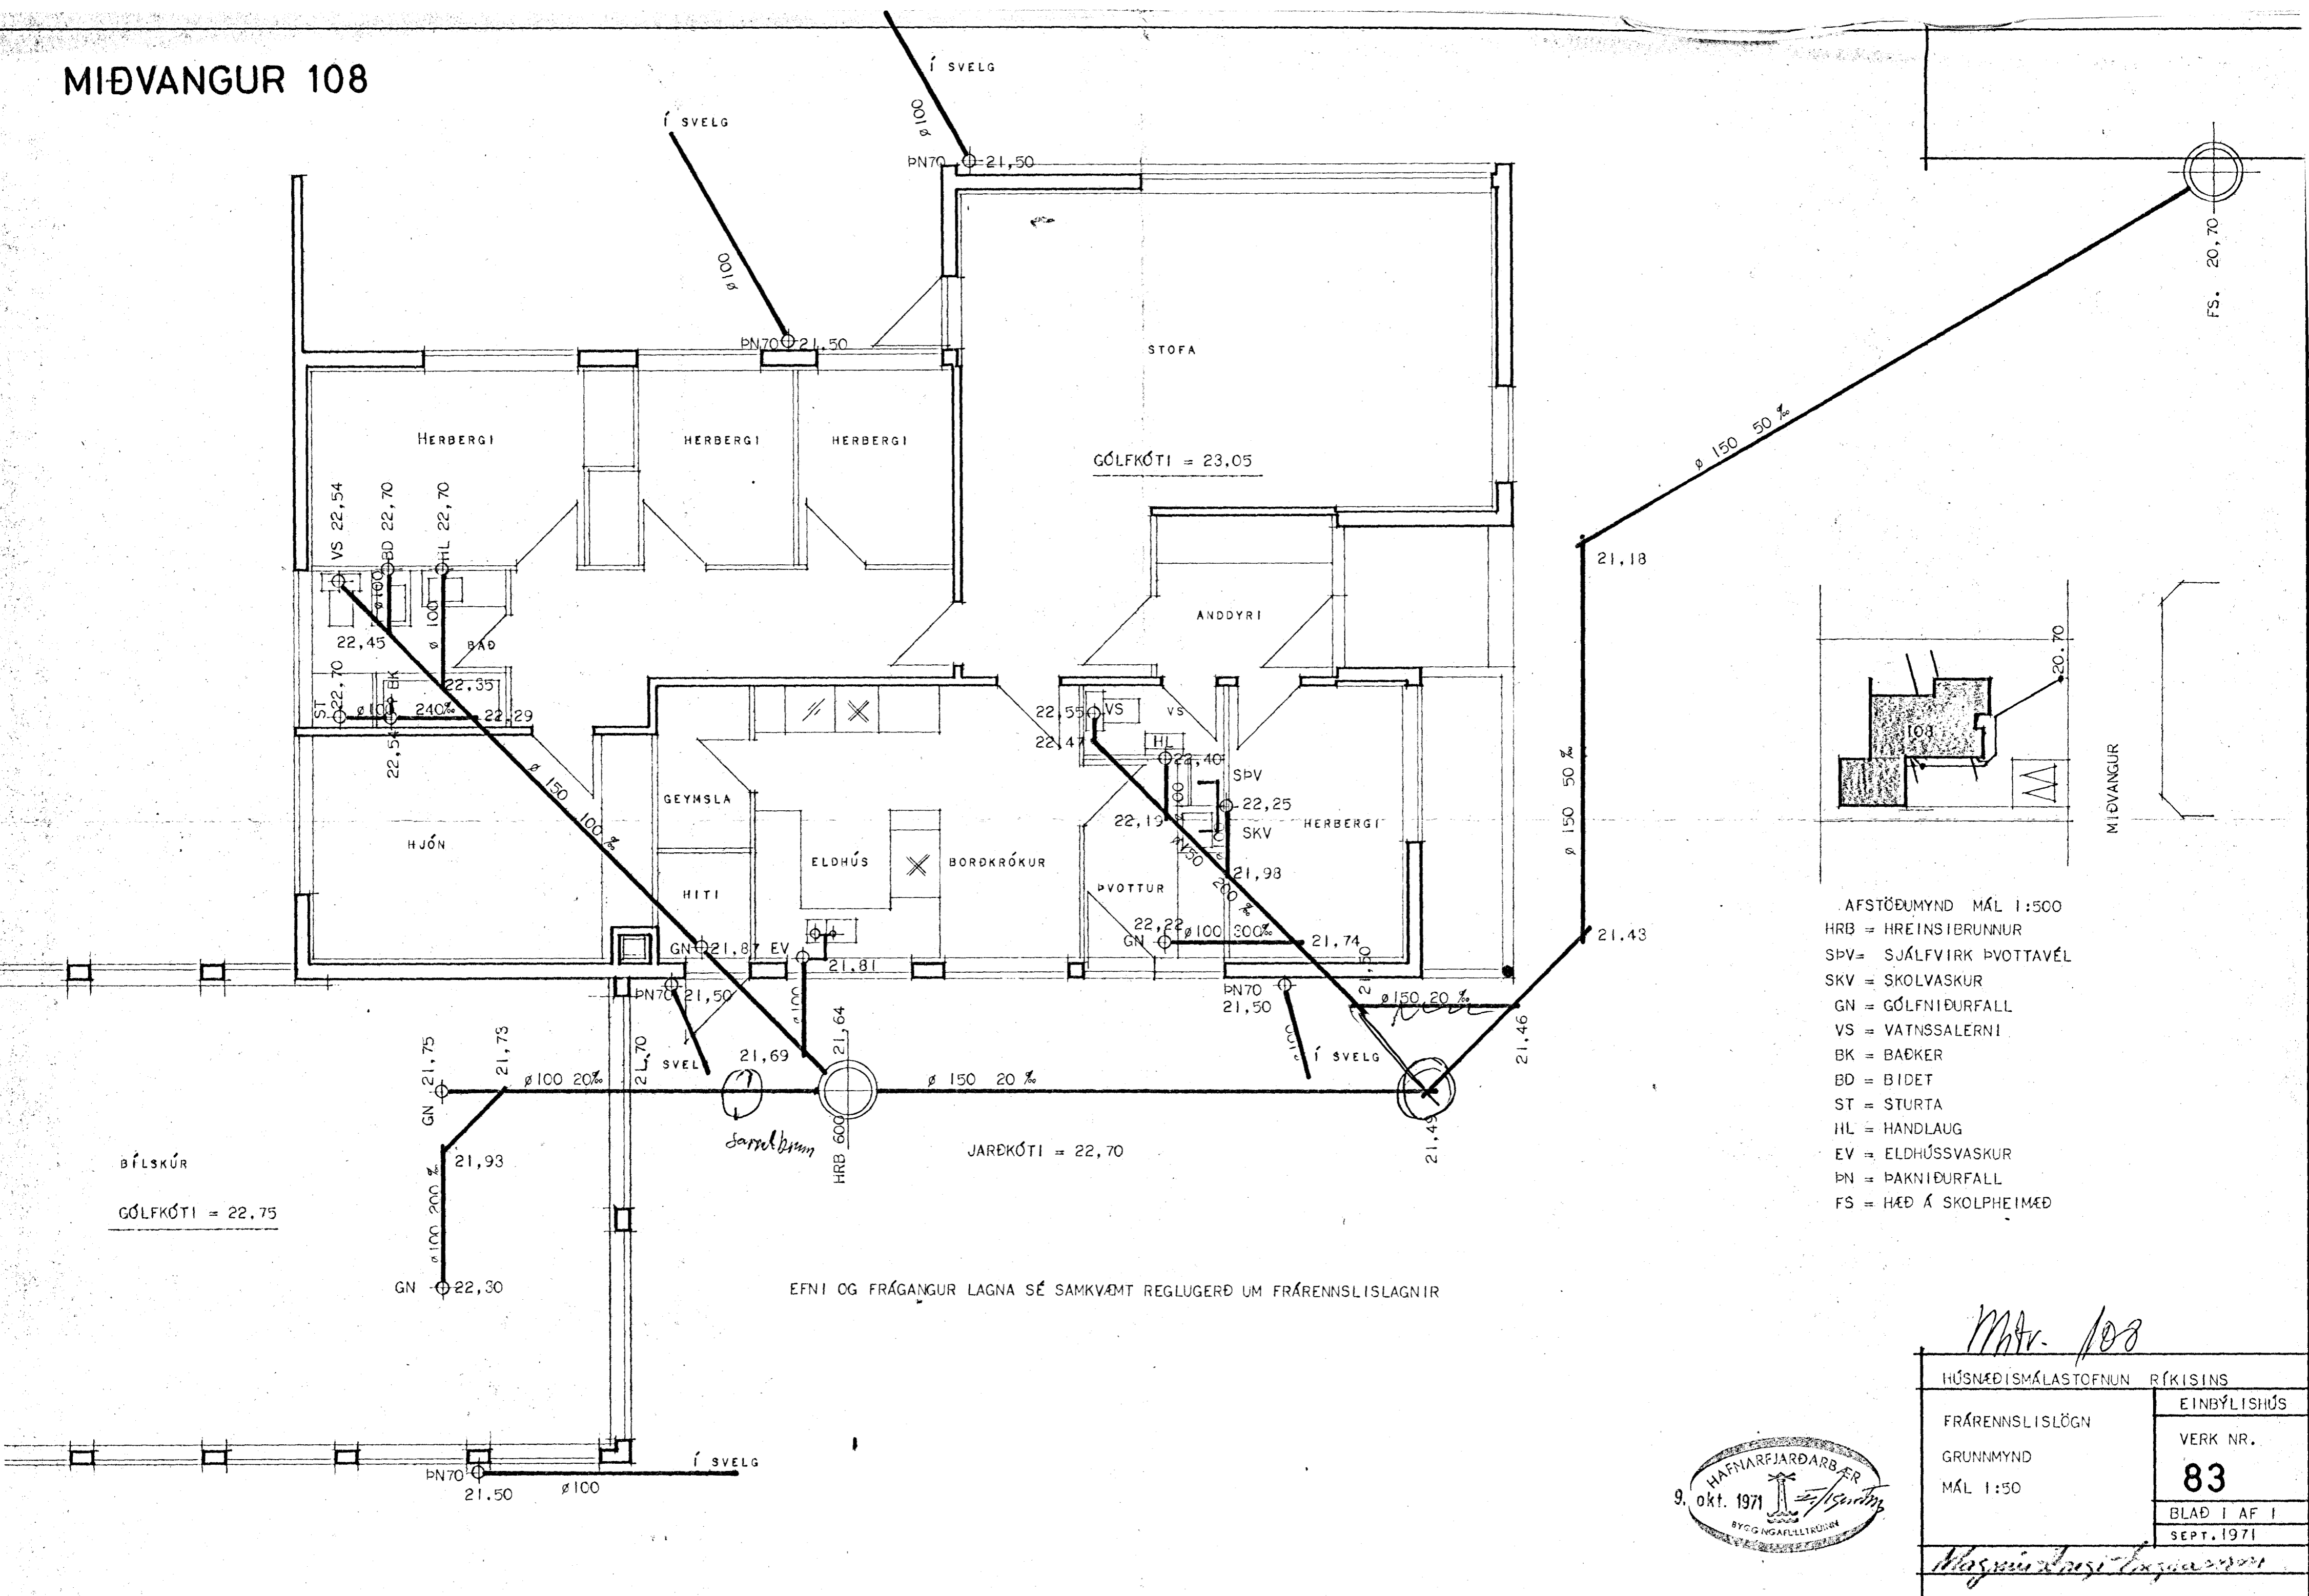

MÍÐVANGUR 108

- AFSTÖÐUMYND MÁL 1:500
- HRB = HREINSLIBRUNNUR
 - SPV = SJÁLFVIRK ÞVOTTAVÉL
 - SKV = SKOLVASKUR
 - GN = GÓLFNIÐURFALL
 - VS = VATNSSALERNI
 - BK = BÆCKER
 - BD = BIDET
 - ST = STURTA
 - HL = HANDLAUG
 - EV = ELDHÚSSVASKUR
 - PN = ÞAKNIÐURFALL
 - FS = HÆÐ Á SKOLPHEIMÆÐ