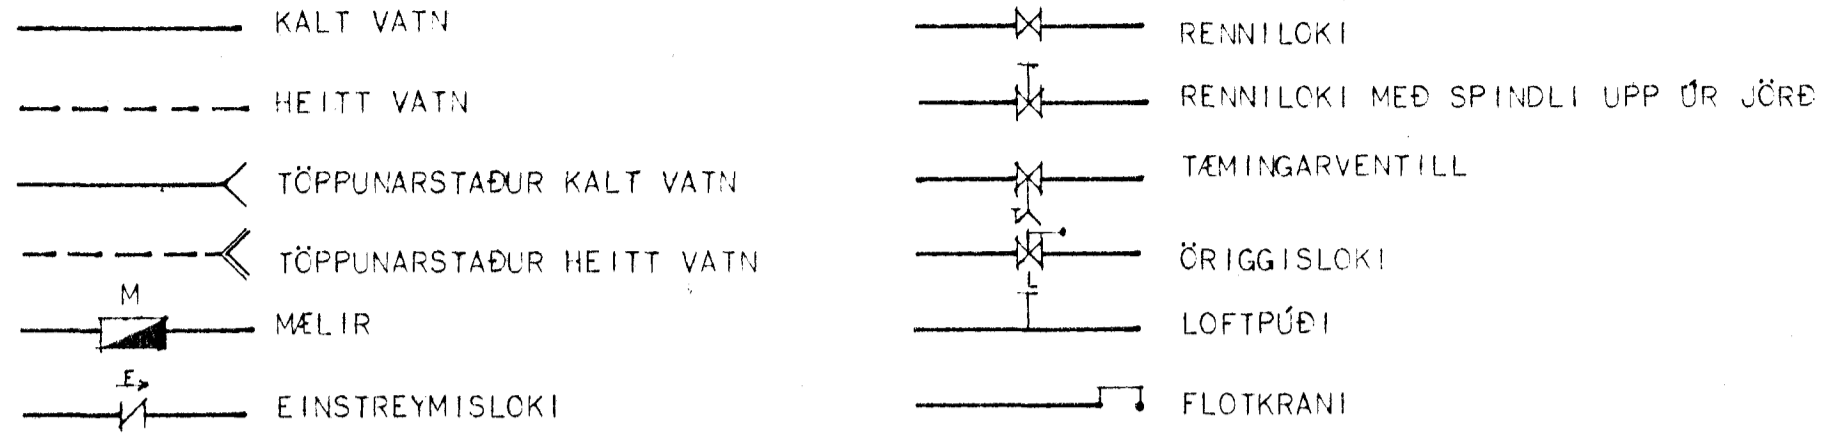

# MIÐVANGUR 112.

HAFNARFJARDAR  
MERKINGAR

KALDAVATNSPÍPUR Í GÓLFRAUFUM SKAL BÍKA MED ASFALT PRÍMER OG HEITU ASFALTI SÍÐAN VEFJA MED STRIGA OG BÍKA AÐ LOKUM MED HEITU ASFALTI. KALDAVATNSPÍPUR MEIGA EKKI LIGGJA UNDIR GÓLFPLÖTU ÖDRUVÍSI EN Í STEINPÍPUM EÐA ÖDRU SAMBÆRILEGU. VATNSLAGNIR SKAL EINANNGRA MED PLAST EÐA GLERULLARHÓLKUM EFTI OG VINNA SÉ SAMKVÆMT REGLUGERÐ.