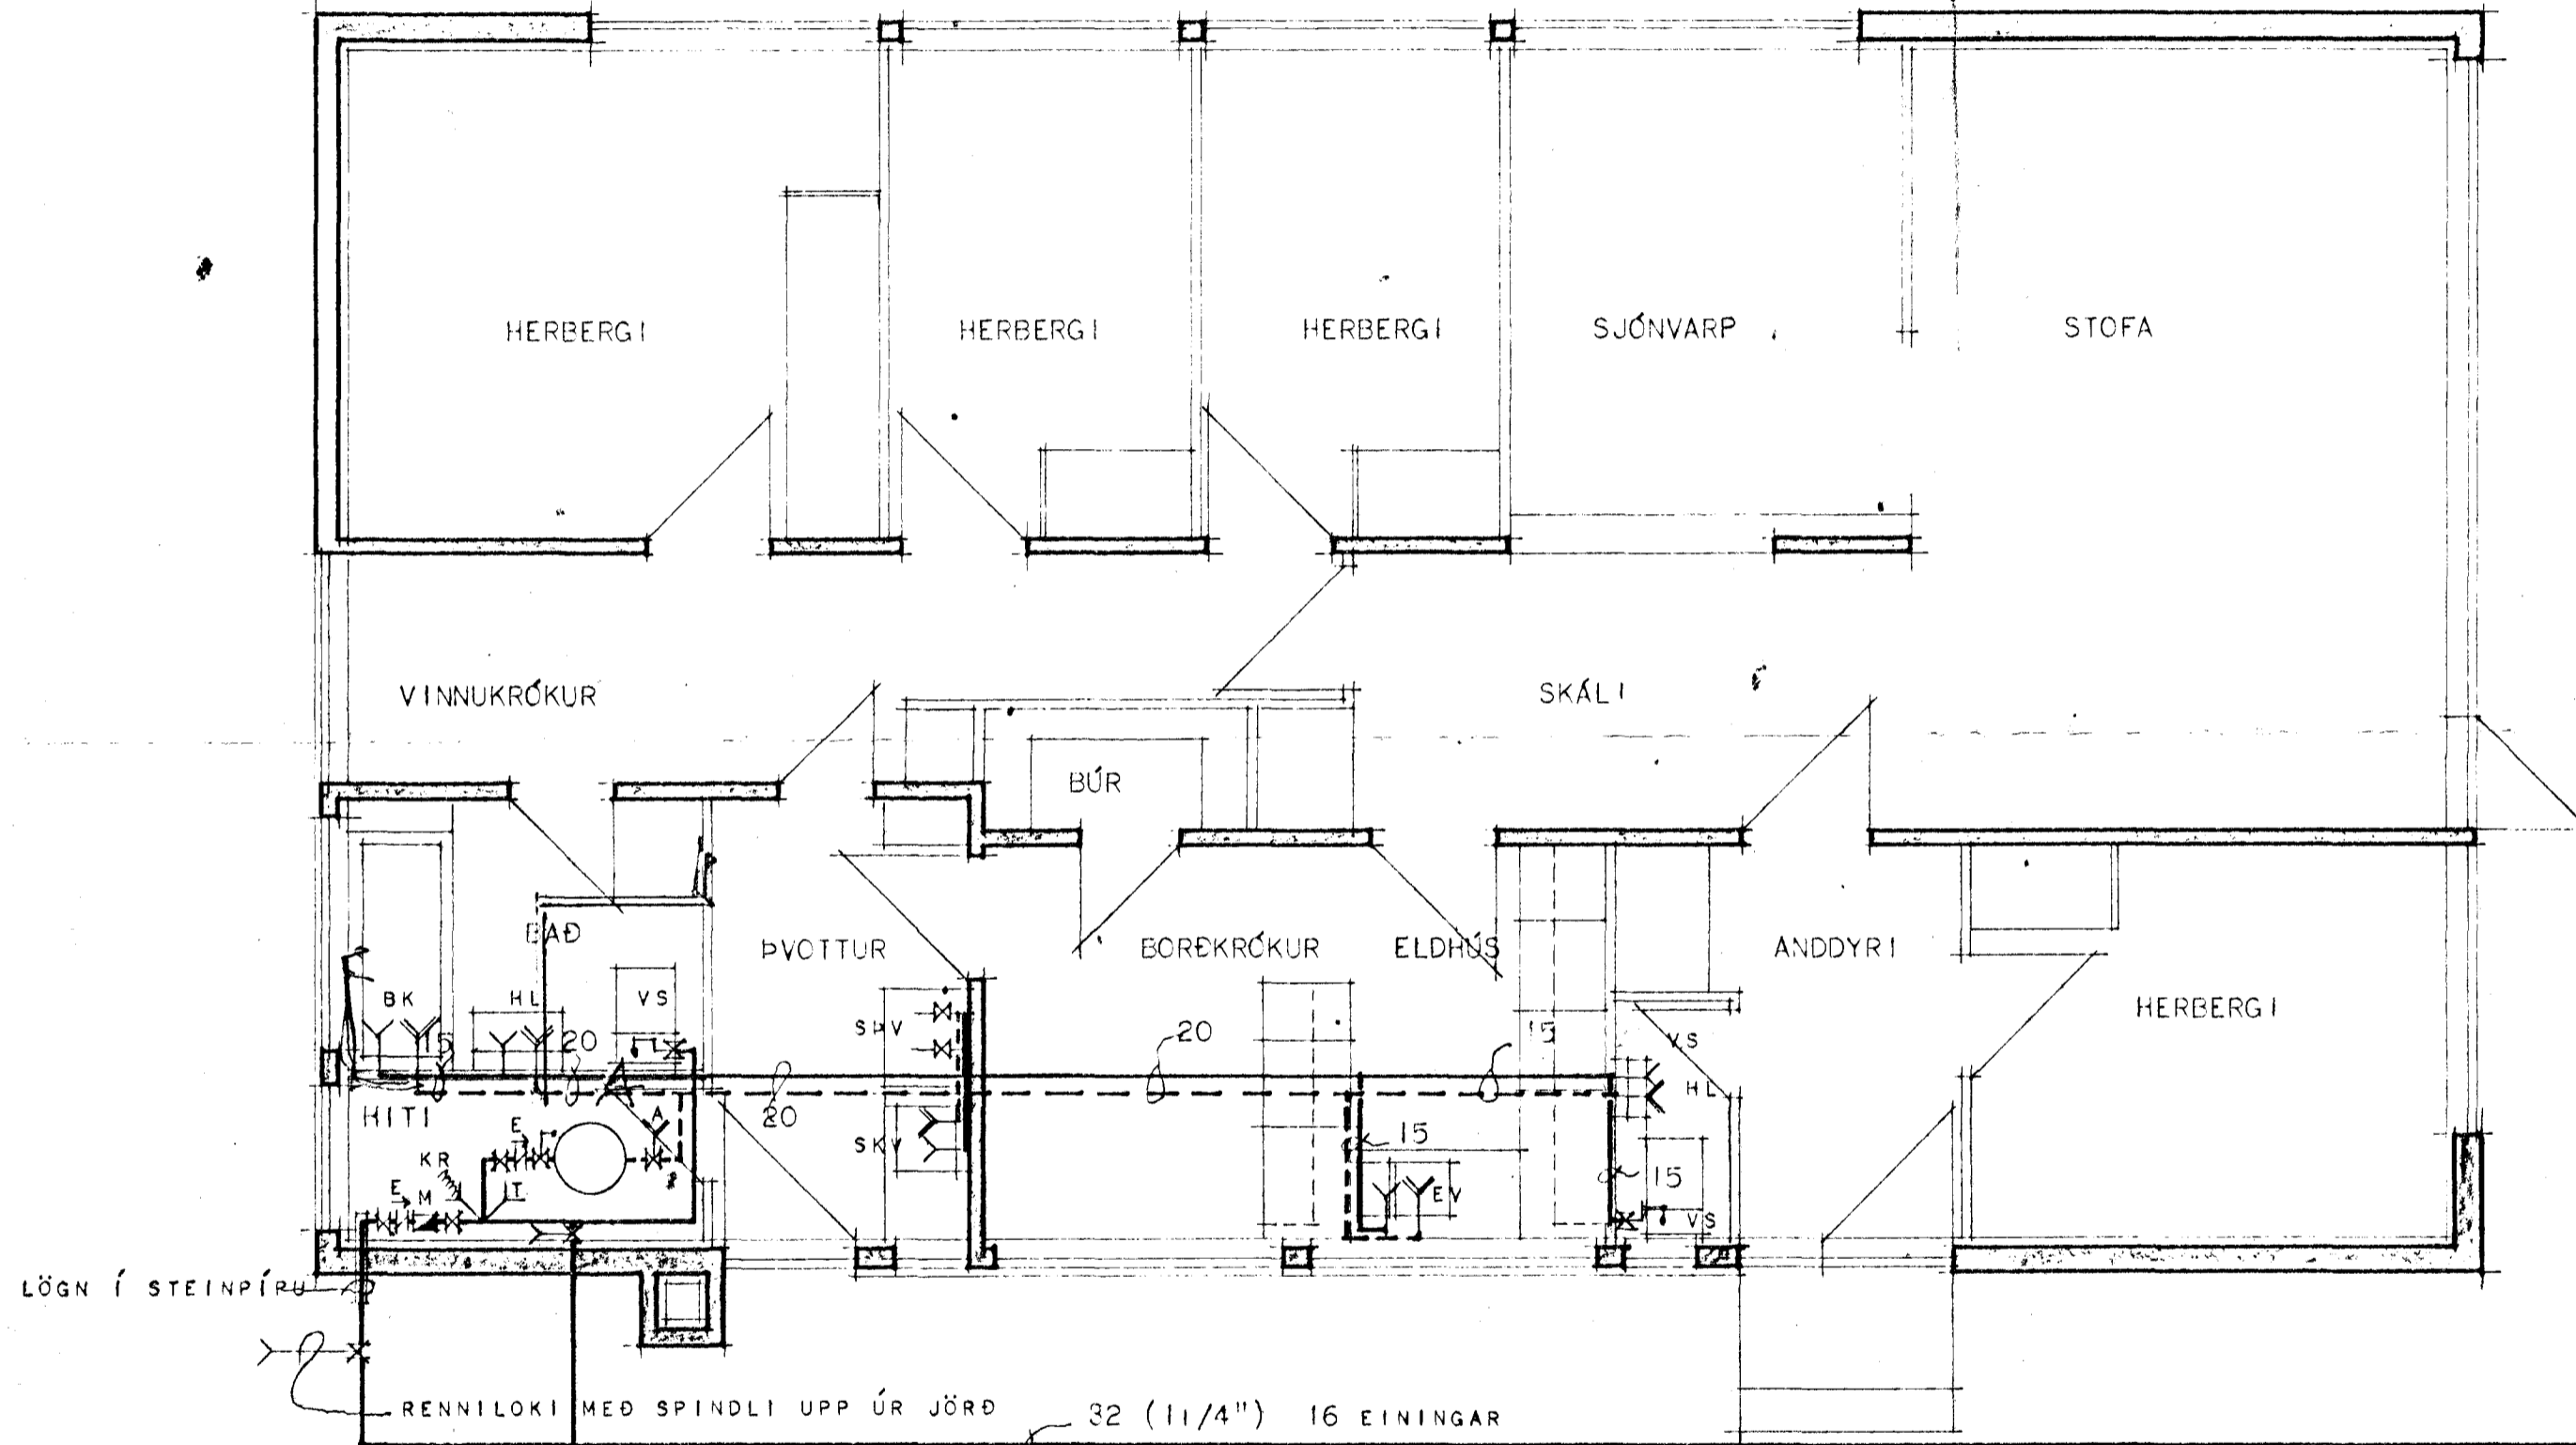

TAFLA YFIR TÖPPUNARSTAÐI			KALDIR KR VÍDD MM			HEITIR KR VÍDD MM		
SKST	HEITI	FJ	15	20	EIN	15	20	EIN
SKV	SKOLVASKUR	1	1		1	1		1
SPV	SJÁLFRVIRK ÞVOTTAVÉL	1	1		1	1		1
BK	BÁÐKAR	1	1		1	1		1
HL	HANDLAUG	2	2		2	2		2
VS	VATNSSALERNI	2	2		1			
EV	ELDHÚSSVASKUR	1	1		1	1		1
KR	KRANI	3	2		2	1		1
						9		7
SAMTALS TÖPPUNAREININGAR						16		