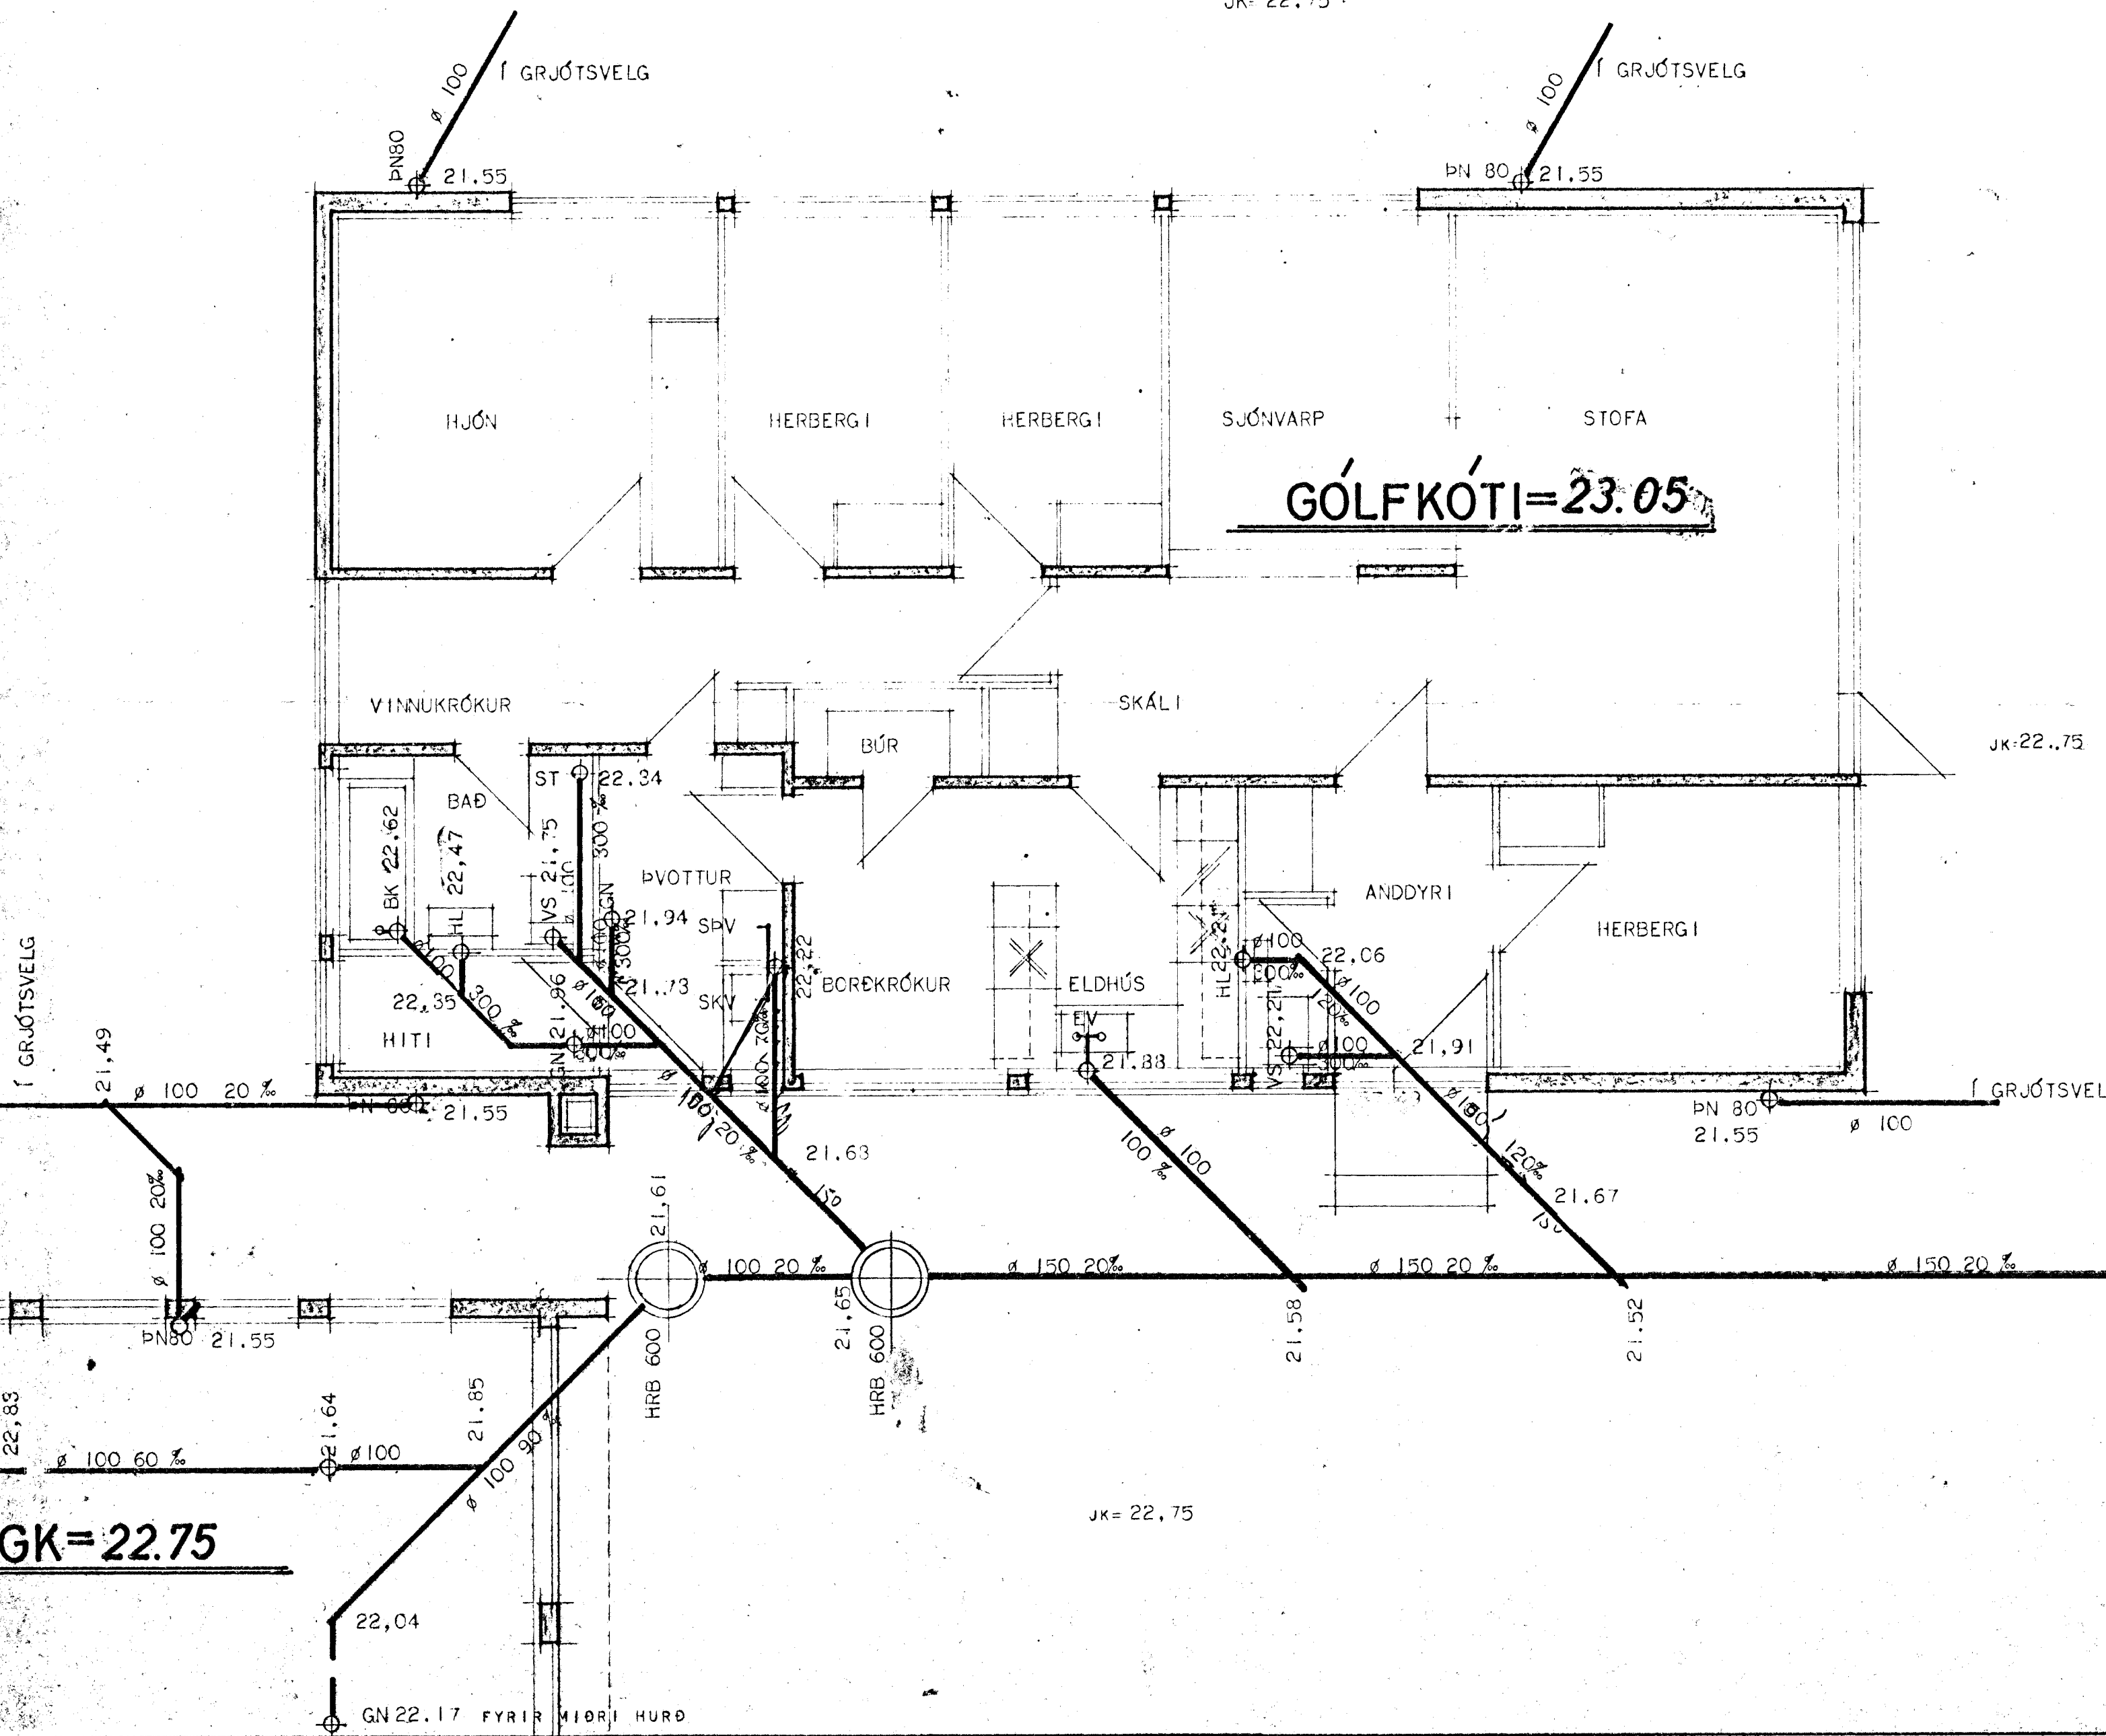

MÍÐVANGUR 112.

HAFNARFIRÐI.

EFNI OG FRÁGANGUR SÉ SAMKVÆMT REGLUGERÐ UM FRÁRENNSLISLAGNIR.

JK= 22,75

MERKINGAR:

- HRB = HREINS IERUNNUR
- SPV = SJÁLFVIRK ÞVOTTAVÉL
- SKV = SKOLVASKUR
- GN = GÓLFNIÐURFALL
- VS = VATNSSALERNI
- BK = BÆKAR
- HL = HANDLAUG
- EÛ = ELDHÚSSVASKUR
- PN = ÞAKNIÐURFALL
- G = HÆÐ Á GÖTU VIÐ LÓÐAMÖRK
- V = HÆÐ Á VATNSRÆSI
- S = HÆÐ Á SKOLPRÆSI
- ST = STURTA

— SKOLPRÆSI
- - - - - VATNSRÆSI

BREYTT Í JÚNÍ 1972 *Magnús Árnason*

HÚSNÆÐISMÁLASTOFNUN RÍKISINS	
FRÁRENNSLISLAGNIR	EINBÝLISHÚS
GRUNNMYND MÁL 1:50	VERK NR. 1052
	BLAD I AF I
	1971
<i>Magnús Árnason</i>