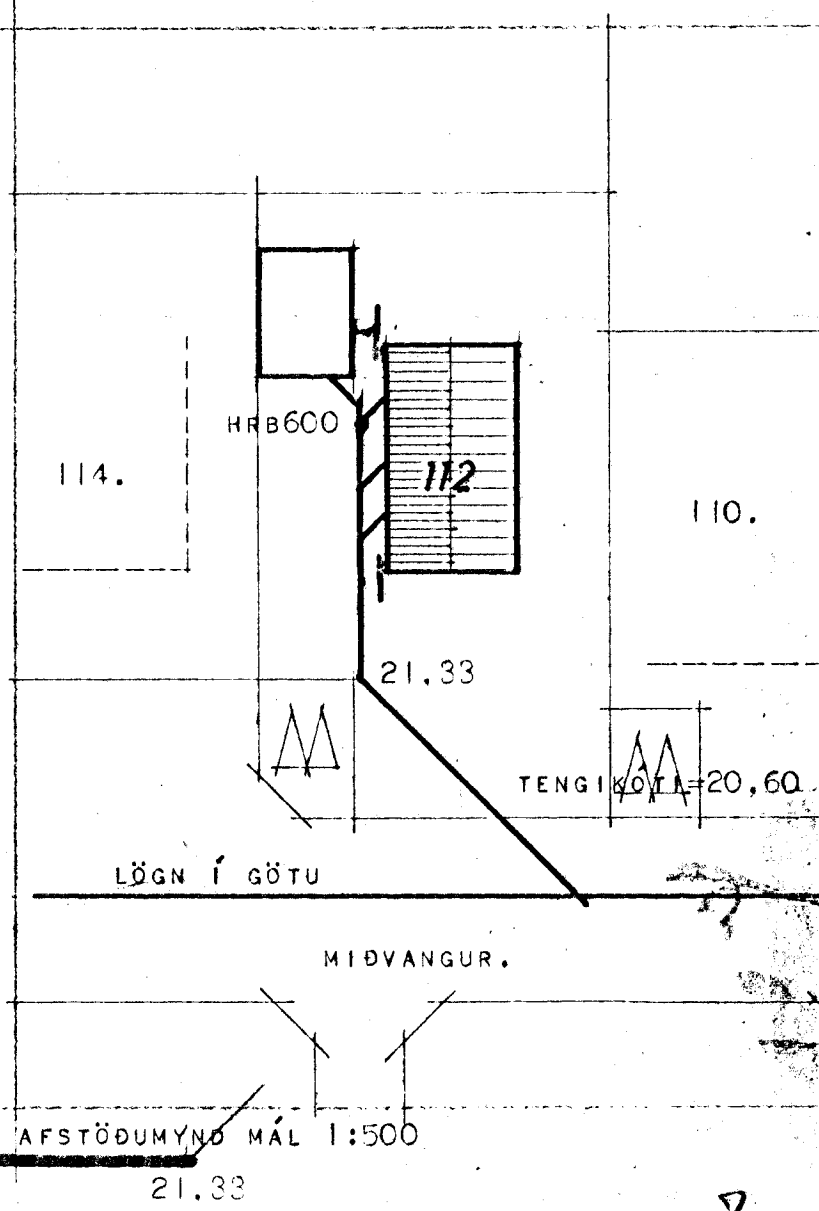

MÍÐVANGUR 112.

HAFNARFIRÐI.

EFNI OG FRÁGANGUR SÉ SAMKVÆMT REGLUGERÐ UM FRÁRENNSLISLAGNIR.

JK= 22,75

MERKINGAR:

- HRB = HREINS IERUNNUR
- SPV = SJÁLFVIRK ÞVOTTAVÉL
- SKV = SKOLVASKUR
- GN = GÓLFNIÐURFALL
- VS = VATNSSALERNI
- BK = BÆKAR
- HL = HANDLAUG
- EÛ = ELDHÚSSVASKUR
- PN = ÞAKNIÐURFALL
- G = HÆÐ Á GÖTU VIÐ LÓÐAMÖRK
- V = HÆÐ Á VATNSRÆSI
- S = HÆÐ Á SKOLPRÆSI
- ST = STURTA

— SKOLPRÆSI
- - - - - VATNSRÆSI

BREYTT Í JÚNÍ 1972 *Magnús Árnason*

HÚSNÆÐISMÁLASTOFNUN RÍKISINS	
FRÁRENNSLISLAGNIR	EINBÝLISHÚS
GRUNNMYND MÁL 1:50	VERK NR. 1052
	BLAD I AF I
	1971
<i>Magnús Árnason</i>