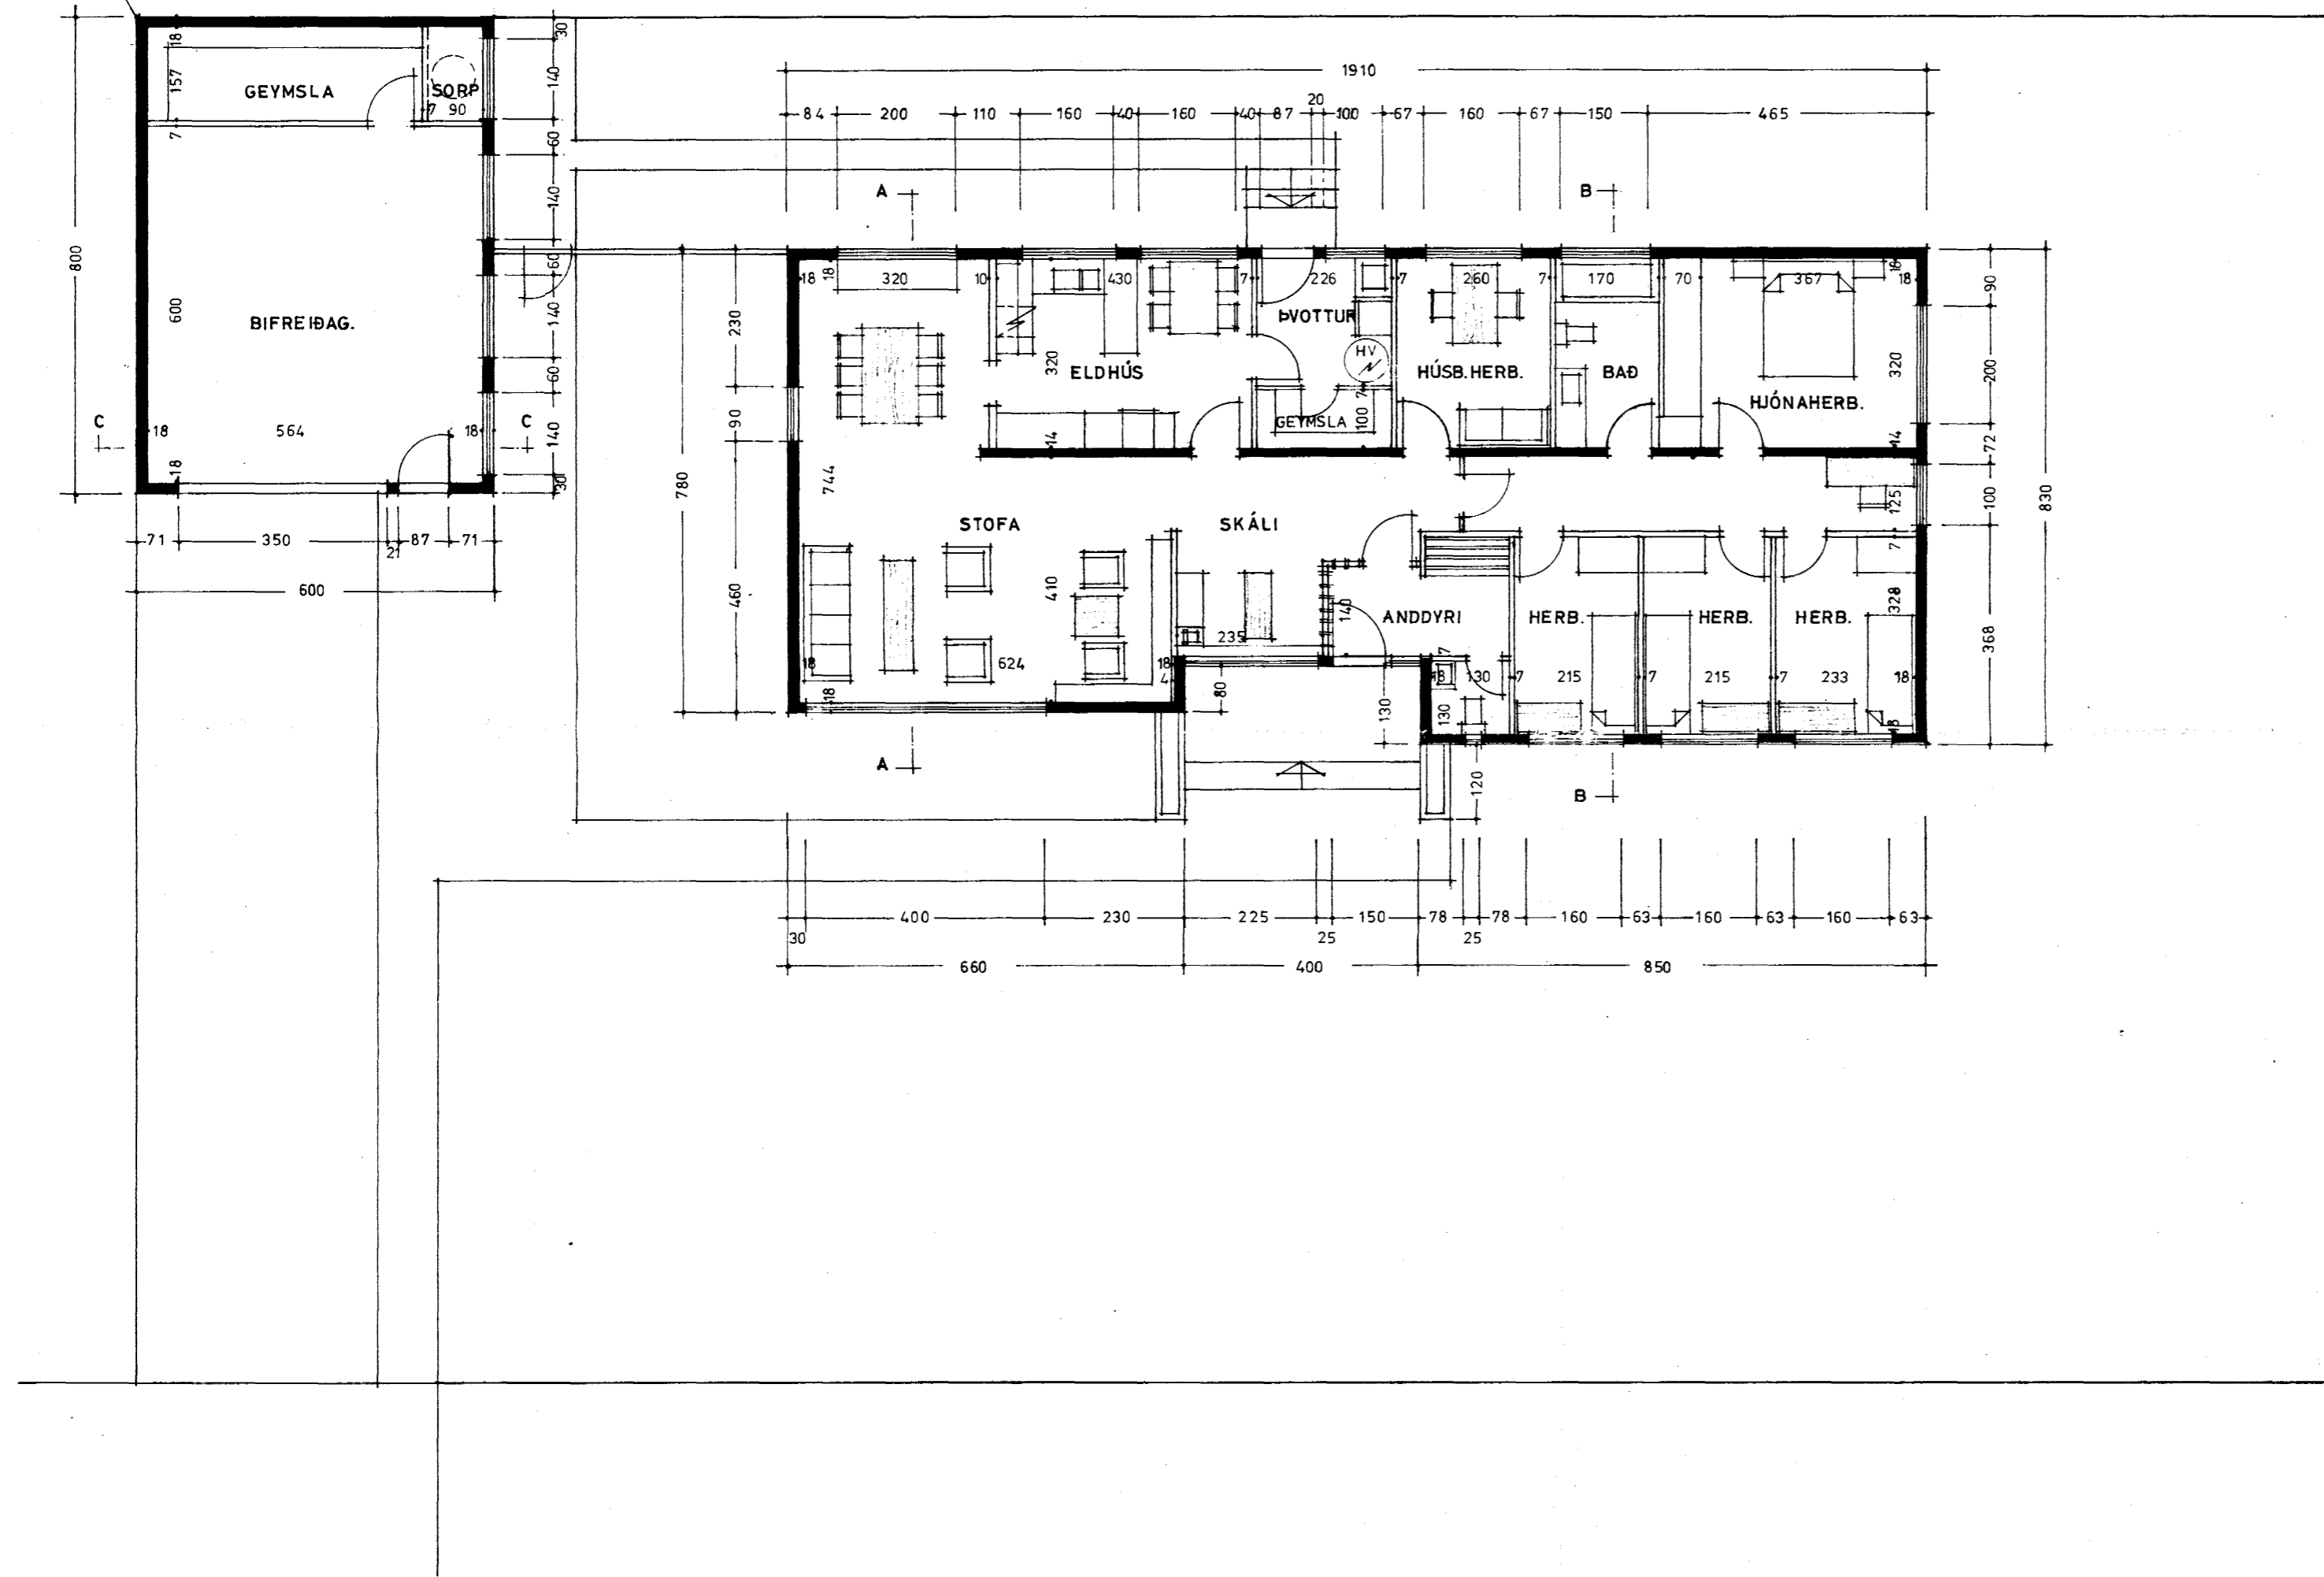

Samþykkt á fundi bygginga-  
nefndar þ. 30 / 6 1971

J. h. BYGGINGAFULLTRÚINN  
Í HAFNARFIRÐI  
Ásm. Sigvaldsson

HÚS BRÚTTO 150.03 m<sup>2</sup>  
BIFREIDAG. 48.00 m<sup>2</sup>  
UPPHITUN:  
RAFHITUN MEÐ ÞILOFNUM

MÍÐVANGUR 116

GRUNNMYND

MKV. 1:100

BLAÐ 1

HAFNARFIRÐI, 15.6.71

*Sveinbjörn Sigurðsson*  
FTFÍ