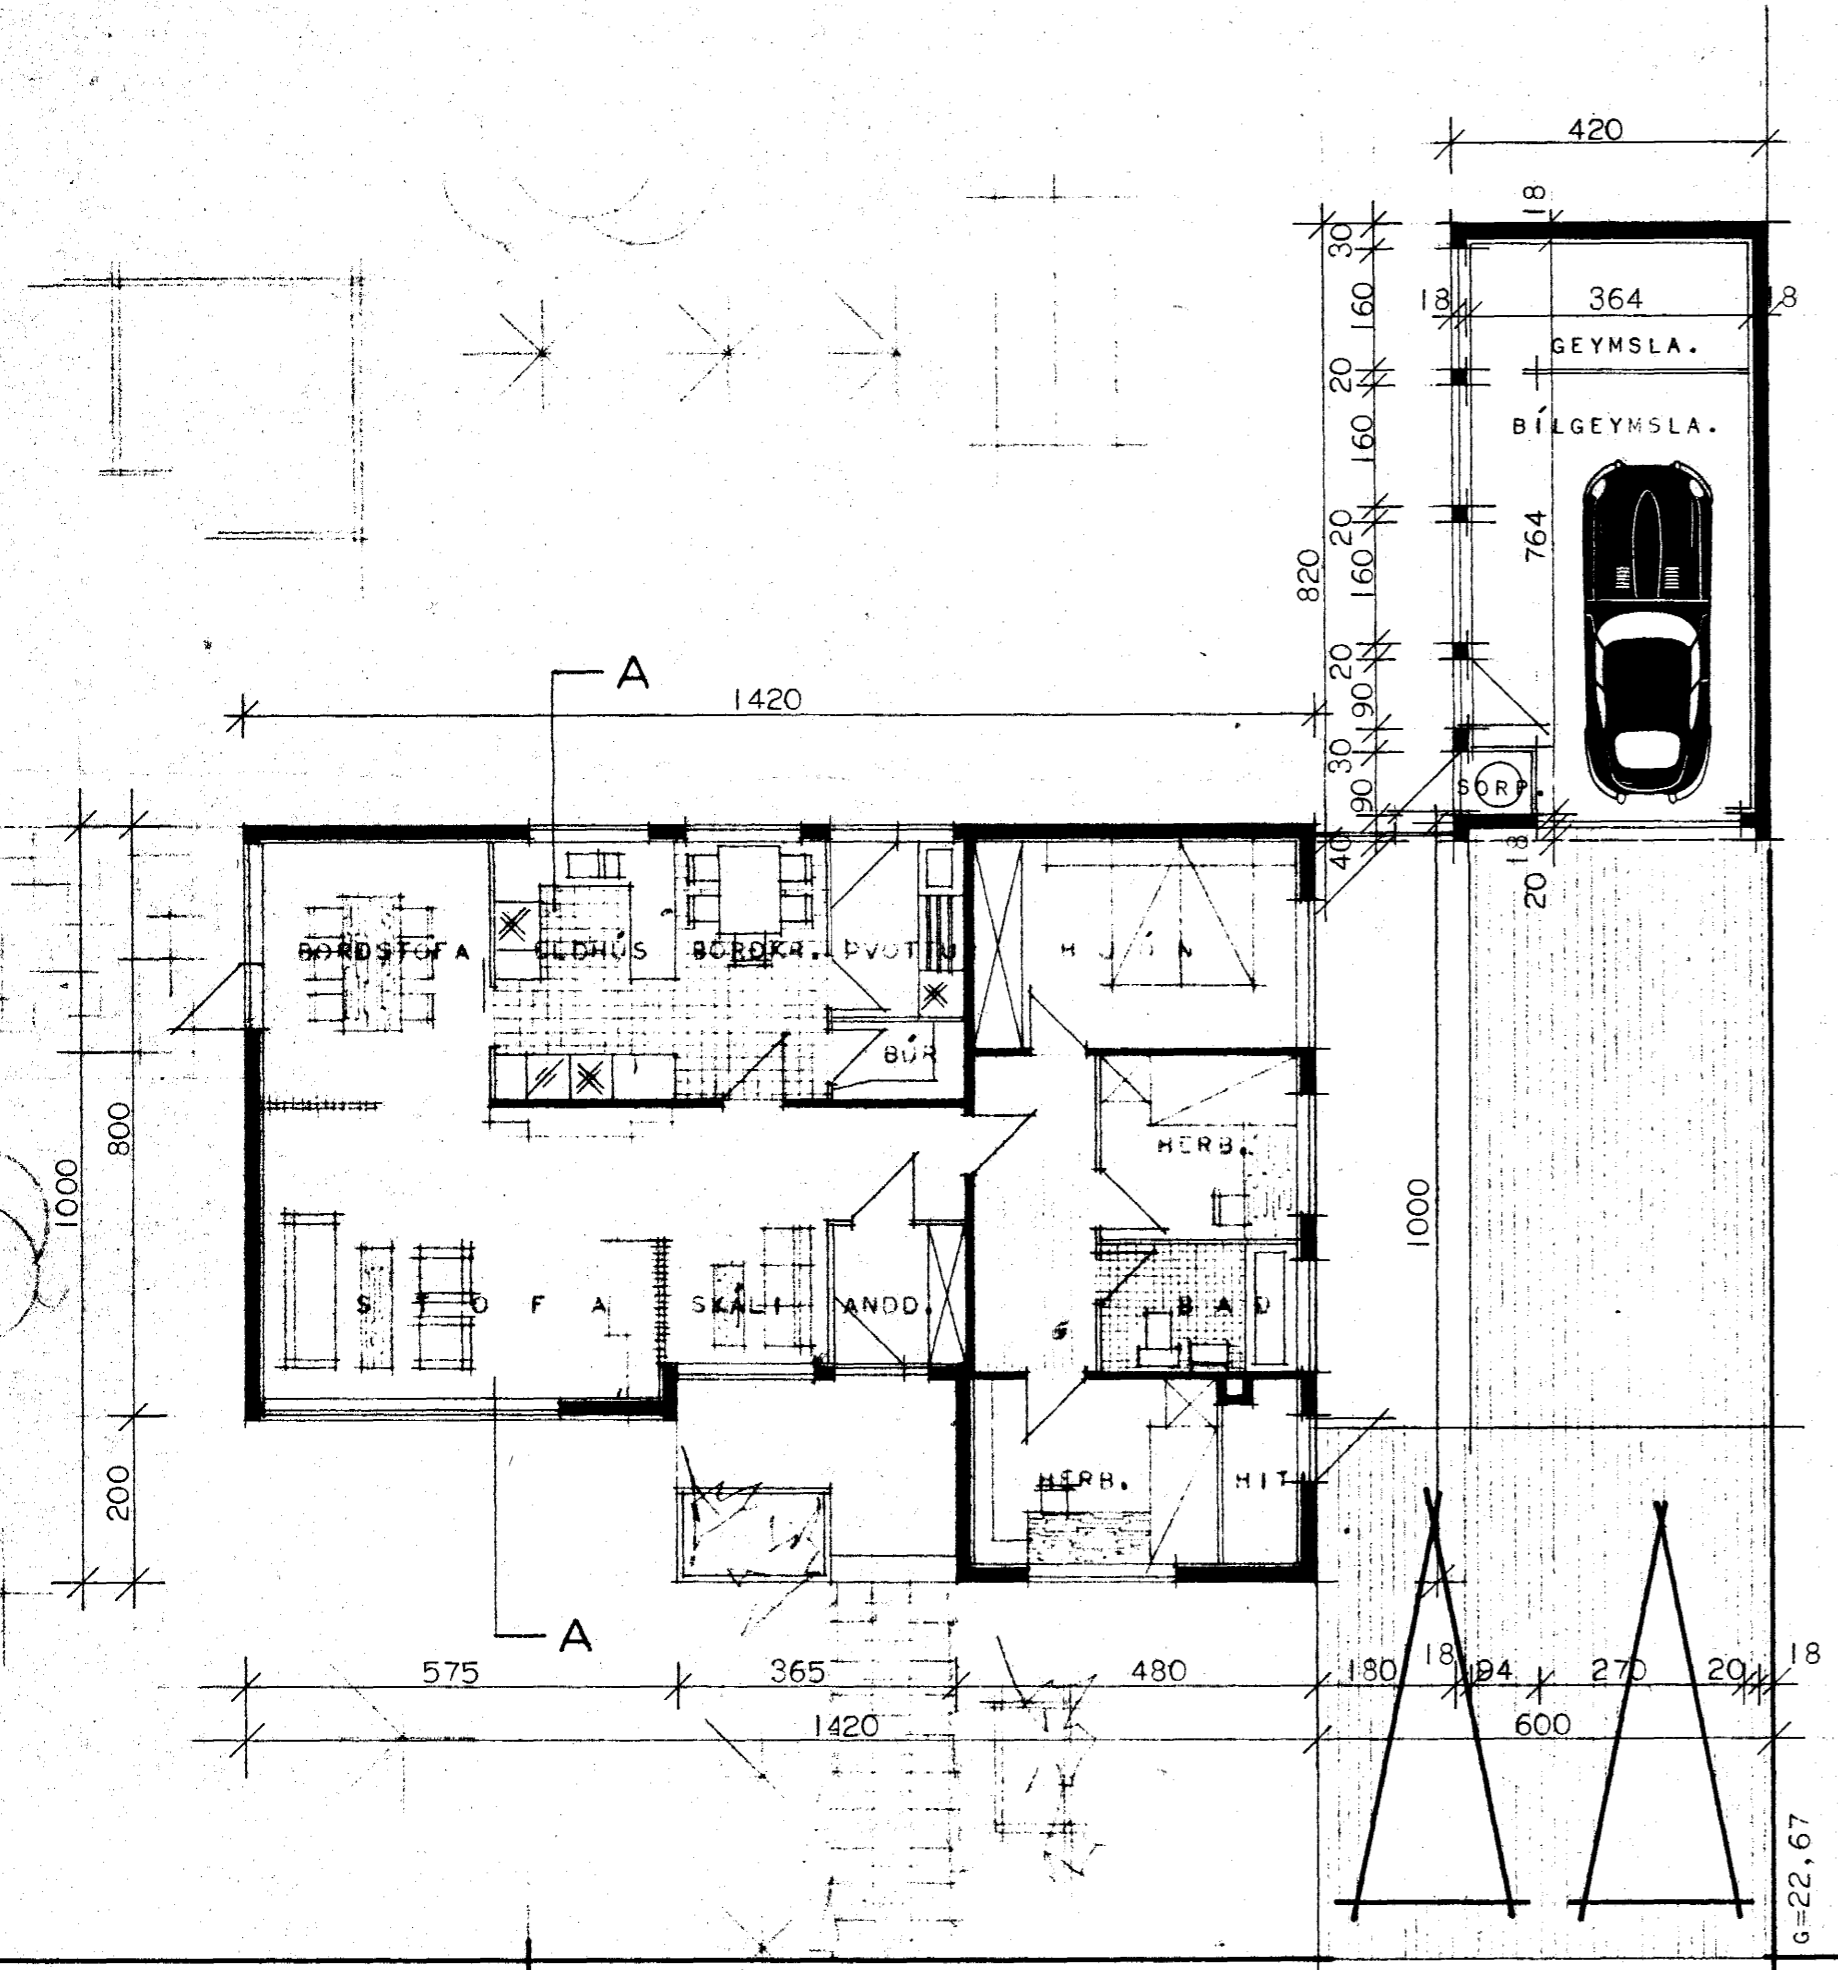

# MIDVANGUR 118. HAFNARFIRÐI.

Samþykkt á fundi bygginga-  
nefndar þ. 30 / 6 / 1971

Ah. BYGGINGAVALTRÚINN  
I HAFNARFIRÐI

Asm. Sigvaldason

S U Ð U R.

SNEIÐING Í HÚSI.

BRÚTTÓFLATARMÁL HÚSS..... 121 M<sup>2</sup>  
NETTÓFLATARMÁL HÚSS..... 106 M<sup>2</sup>  
BRÚTTÓMÁL BÍLGEYMSLU..... 34 M<sup>2</sup>

SNEIÐING Í BÍLGEYMSLU.

N O R Ð U R.

A U S T U R.

G R U N N M Y N D.

M I D V A N G U R.

V E S T U R.

HÚSNEDISMÁLSTOFNUN RÍKISINS	
HÚSTEIKNING.	EINBYLIHÚS
GRUNNMYND, SNEIÐING OG ÚTLITSMYNDR.	VERK
MÁL 1:100.	<b>75</b>
	BLAÐ NR 1
	JAN. 1966