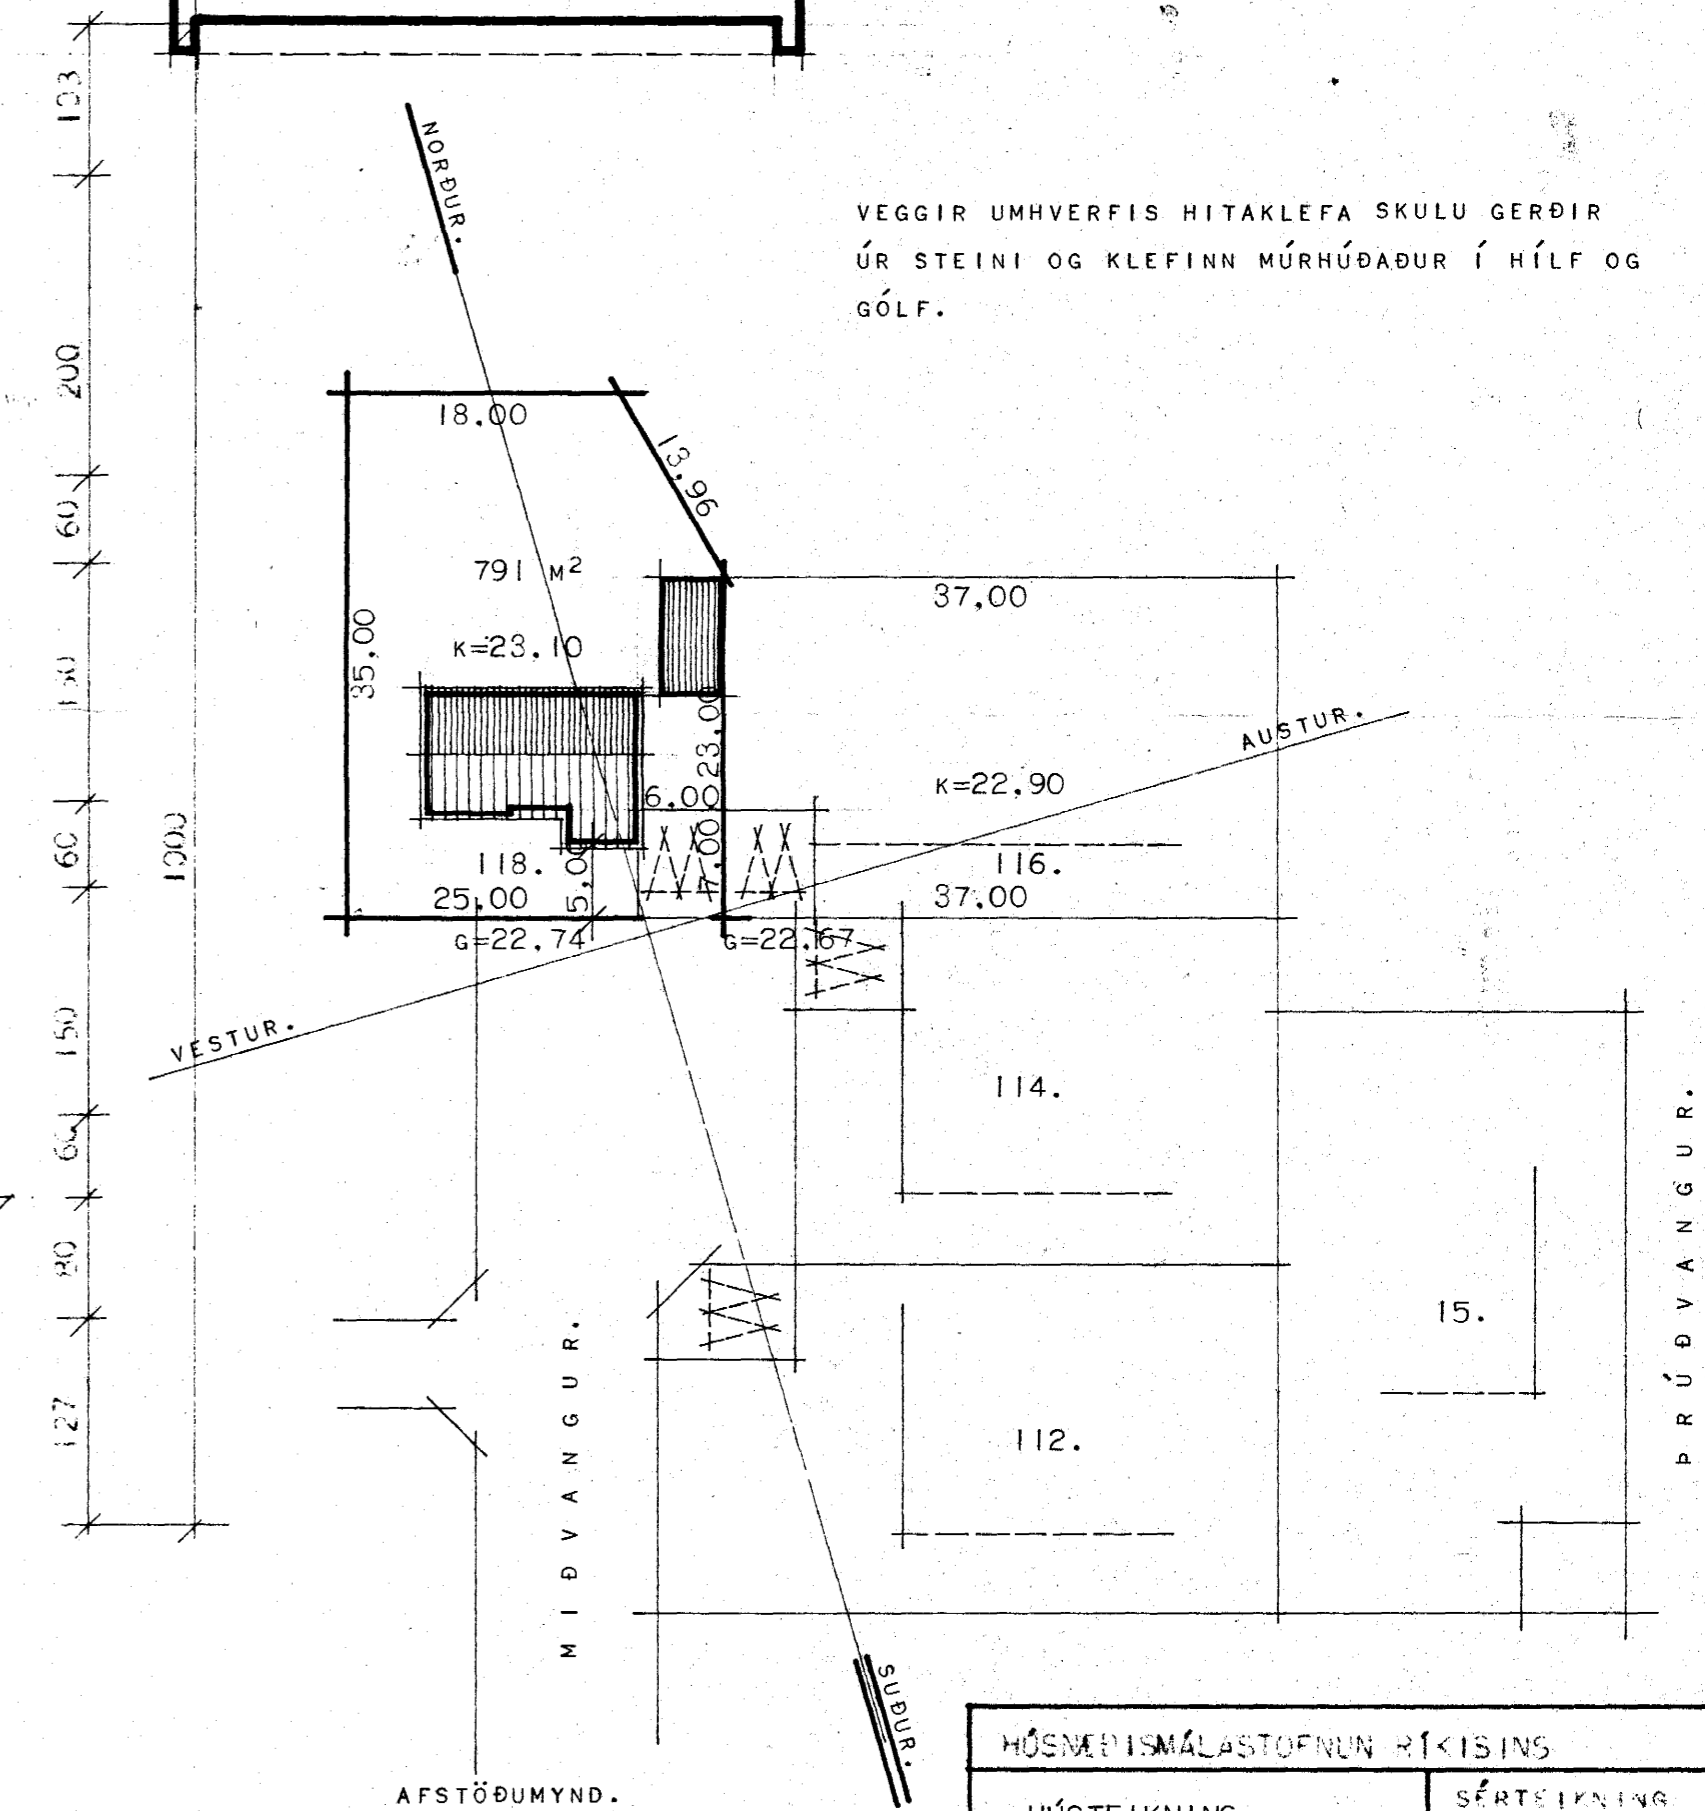

MÍÐVANGUR 118. HAFNARFIRÐI.

Samþykkt á fundi bygginga-
nefndar þ. 30/6 1971
I.h. BYGGINGAFULLTRÚINN
Í HAFNARFIRÐI
Asm. Sigvaldasa

GEYMSLA ÁSAMT BÍLGEYMSLU,
SJÁ TEIKNINGU Í MKV. 1:100.

SK.=SKÁPUR.
LR= LOFTRÁS.

VEGGIR UMHERFIS HITAKLEFA SKULU GERÐIR
ÚR STEINI OG KLEFINN MÚRHÚÐAÐUR Í HÍLF OG
GÓLF.

HÖSNEMISMÁLASTOFNUN RÍKISINS	
HÚSTEIKNING. GRUNNMYND. MÁL 1:50.	SÉRTEIKNING VERK
AFSTÖÐUMYND. MÁL 1:500.	75
	BLAÐ NR 2
	JAN. 1956
<i>Sigvaldur Sigvaldason</i> <i>Kaelli Kaelli</i>	

STADFÆRT Í JÚNÍ 1971. B.R.H.