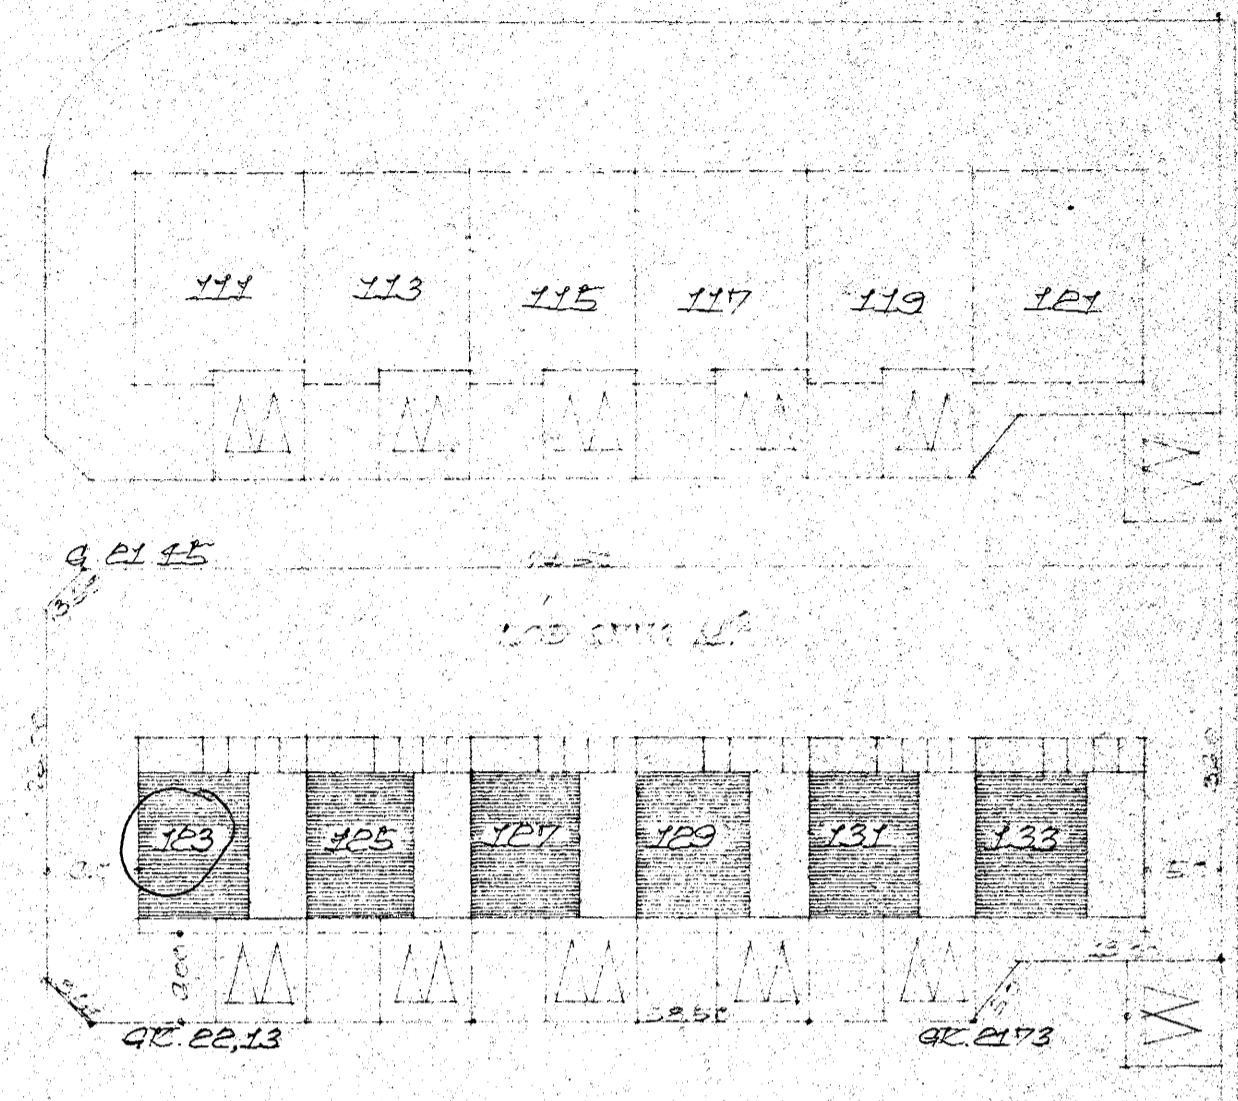

Áskilið að veggar á milli hals og geymslu sé eldurinn og henni á þorum spjökum eldurinnhúti.
F. M.

26.5.71
F. M.

VESITH

STRIKUR 1:1

VESITH

STRIKUR 1:1

Þessi mynd sýnir áherslu á eldurinn og henni á þorum spjökum eldurinnhúti.

STRIKUR

STRIKUR

K. 22,30 K. 22,30 K. 22,35 K. 22,35 K. 22,15 K. 22,15 K. 22,00 K. 22,00

Þjartan Sveinsson
1. MAJ 1971