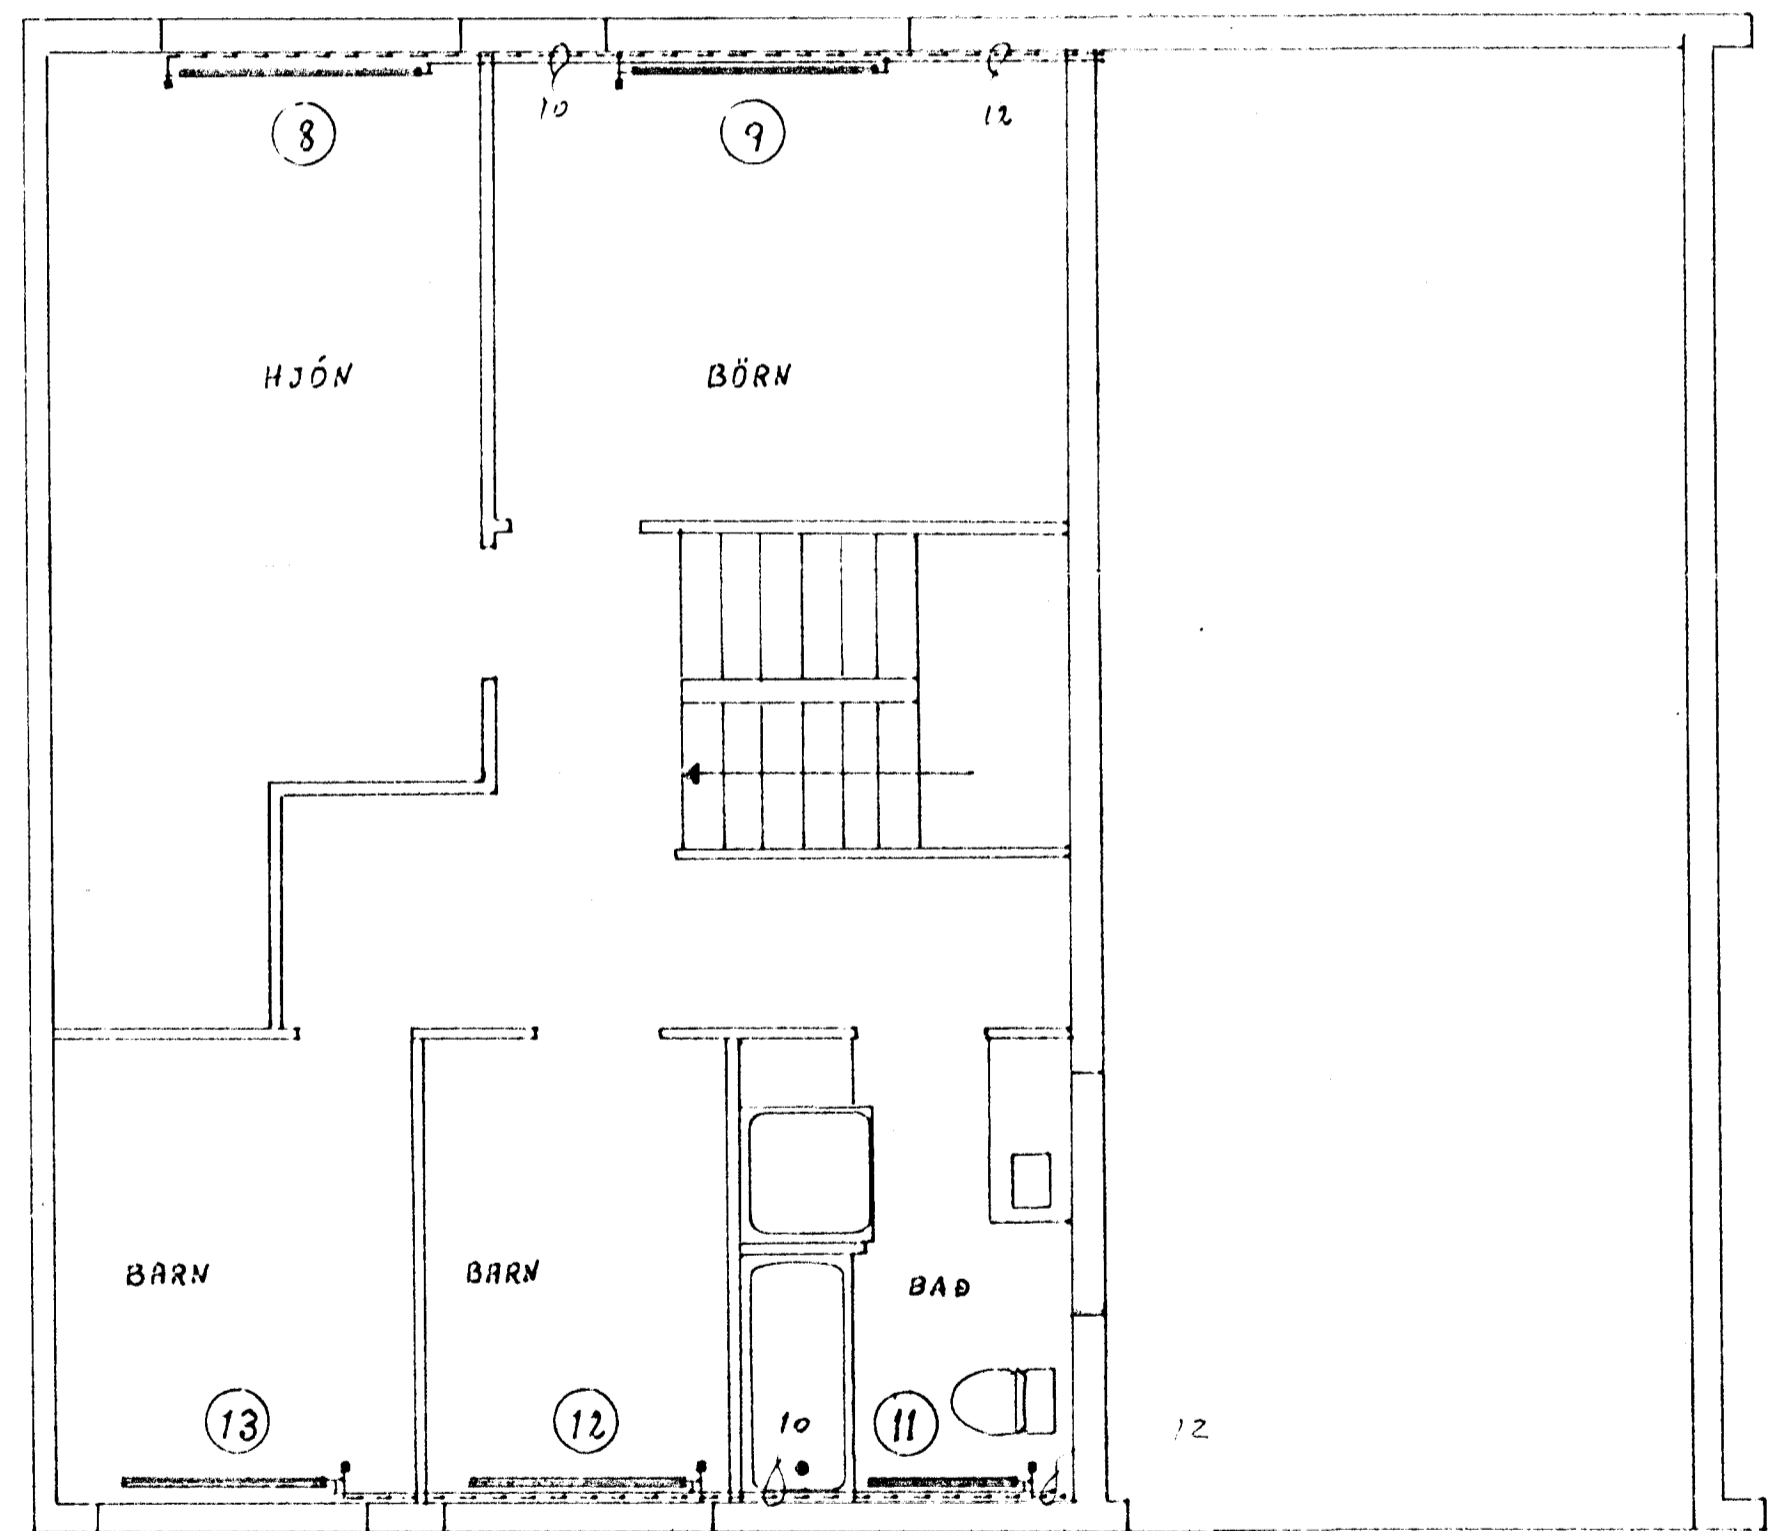

GRUNNMYND JARÐ HÆÐ 1:50

GRUNNMYND EFRI HÆÐ 1:50

5-53475  
 BERENT SVEINBJÖRNSSON.  
 MÍÐVANGUR 123  
 HAFNARFIRÐI  
 HITALAGNIR.  
 TEIKN. 84-01  
 NR.  
 M.K.V.  
 1:50 TEIKN B.  
 DAGS. 5-1-'84