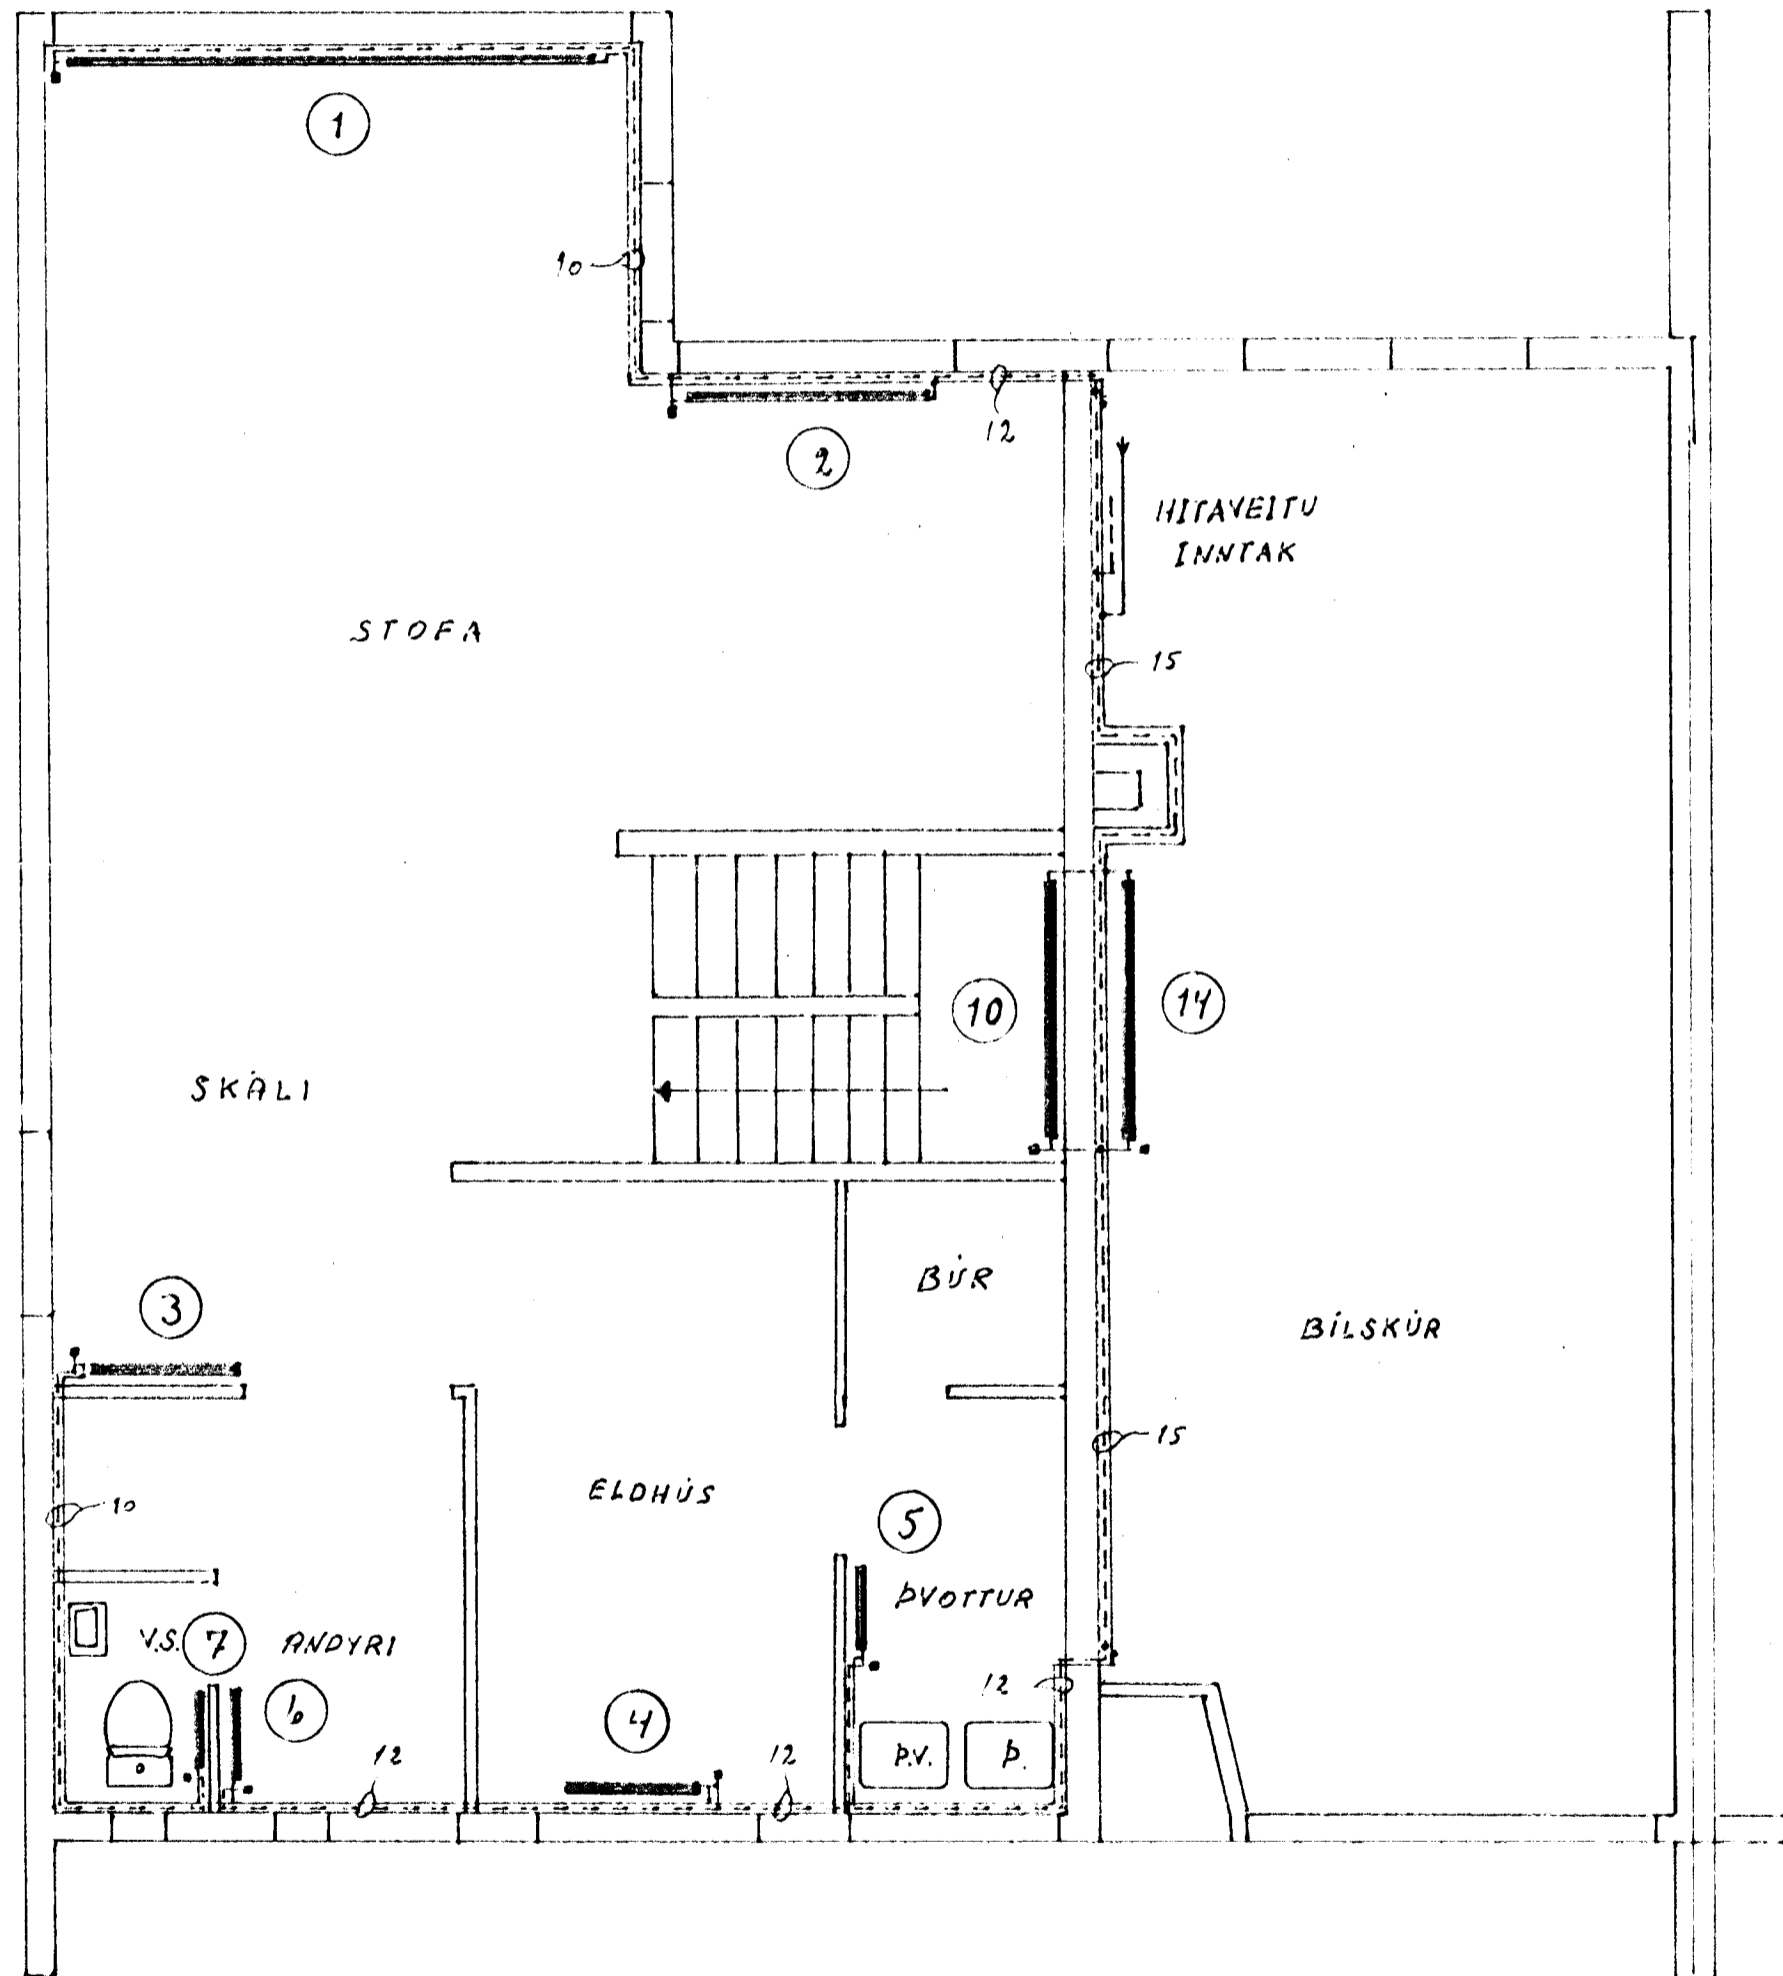

GRUNNMYND JARÐ HÆÐ 1:50

GRUNNMYND EFRI HÆÐ 1:50

5-53475  
 BERENT SVEINBJÖRNSSON.  
 MÍÐVANGUR 123  
 HAFNARFIRÐI  
 HITALAGNIR.  
 TEIKN. 84-01  
 NR.  
 M.K.V.  
 1:50 TEIKN B.  
 DAGS. 5-1-'84