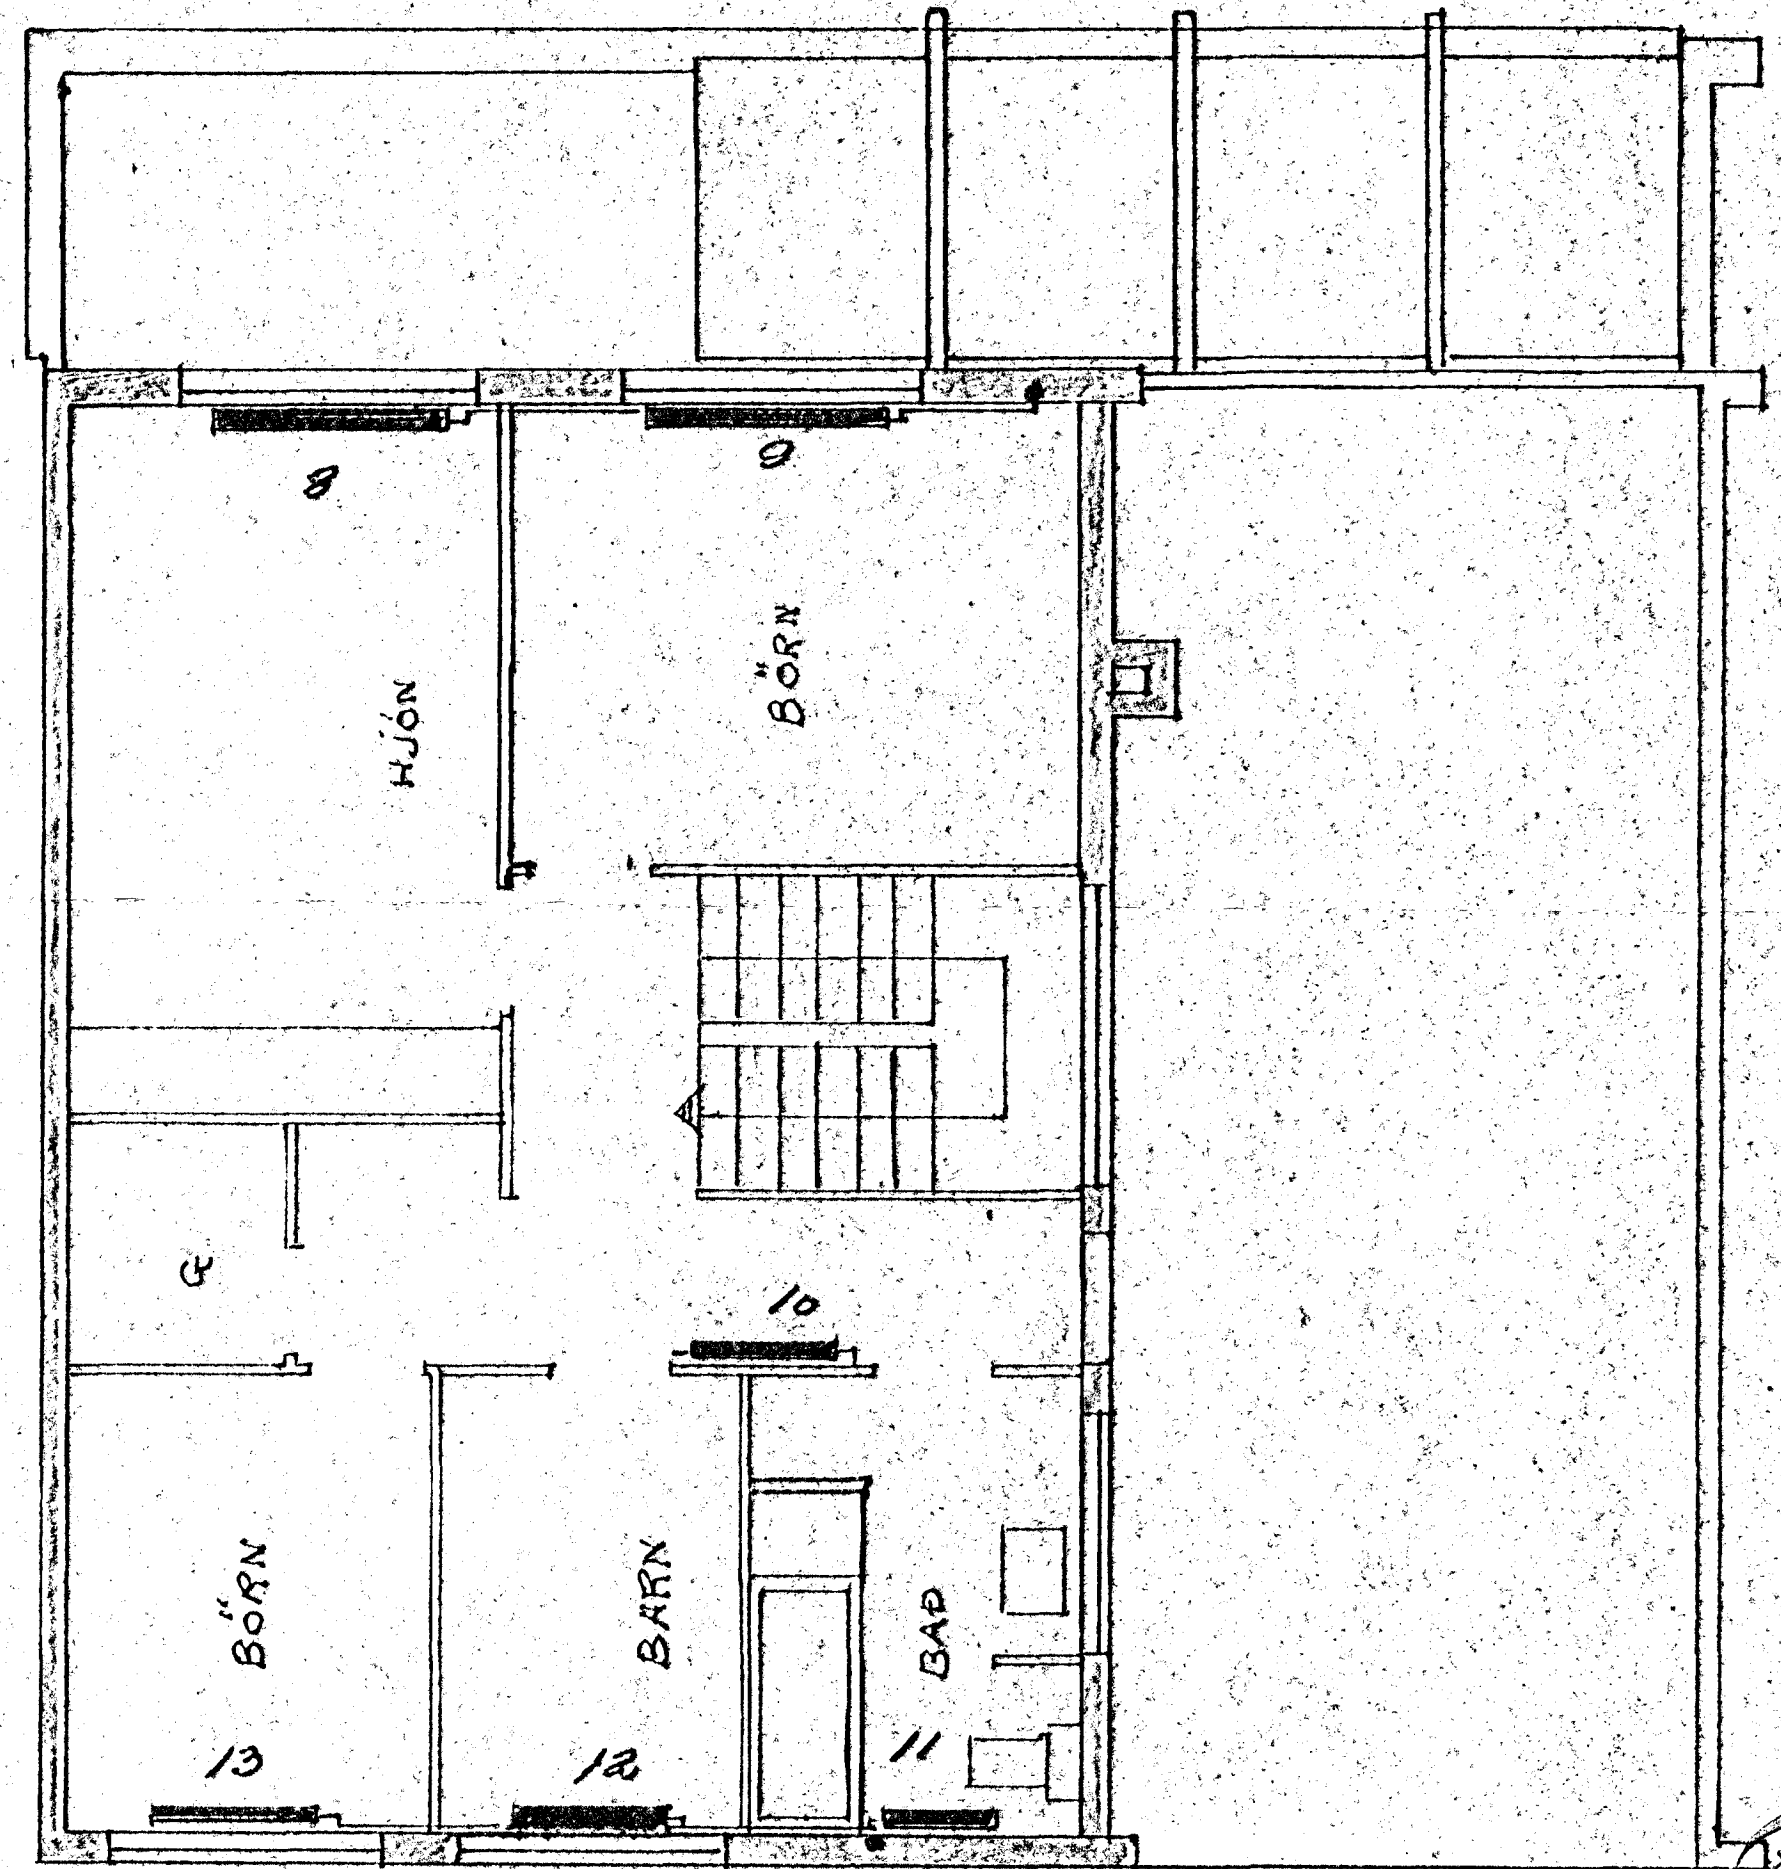

JARDHED

EFRI HED

143

MIDVANGUR. 135	M	TALL.	KOD.
137 139 141 143 145	1:50	09.06	28.8.71
KOLBEINN E. G. JONSSON	TEIGN. NR. 7120		
TEKNIFR. HFF	DL. 4		