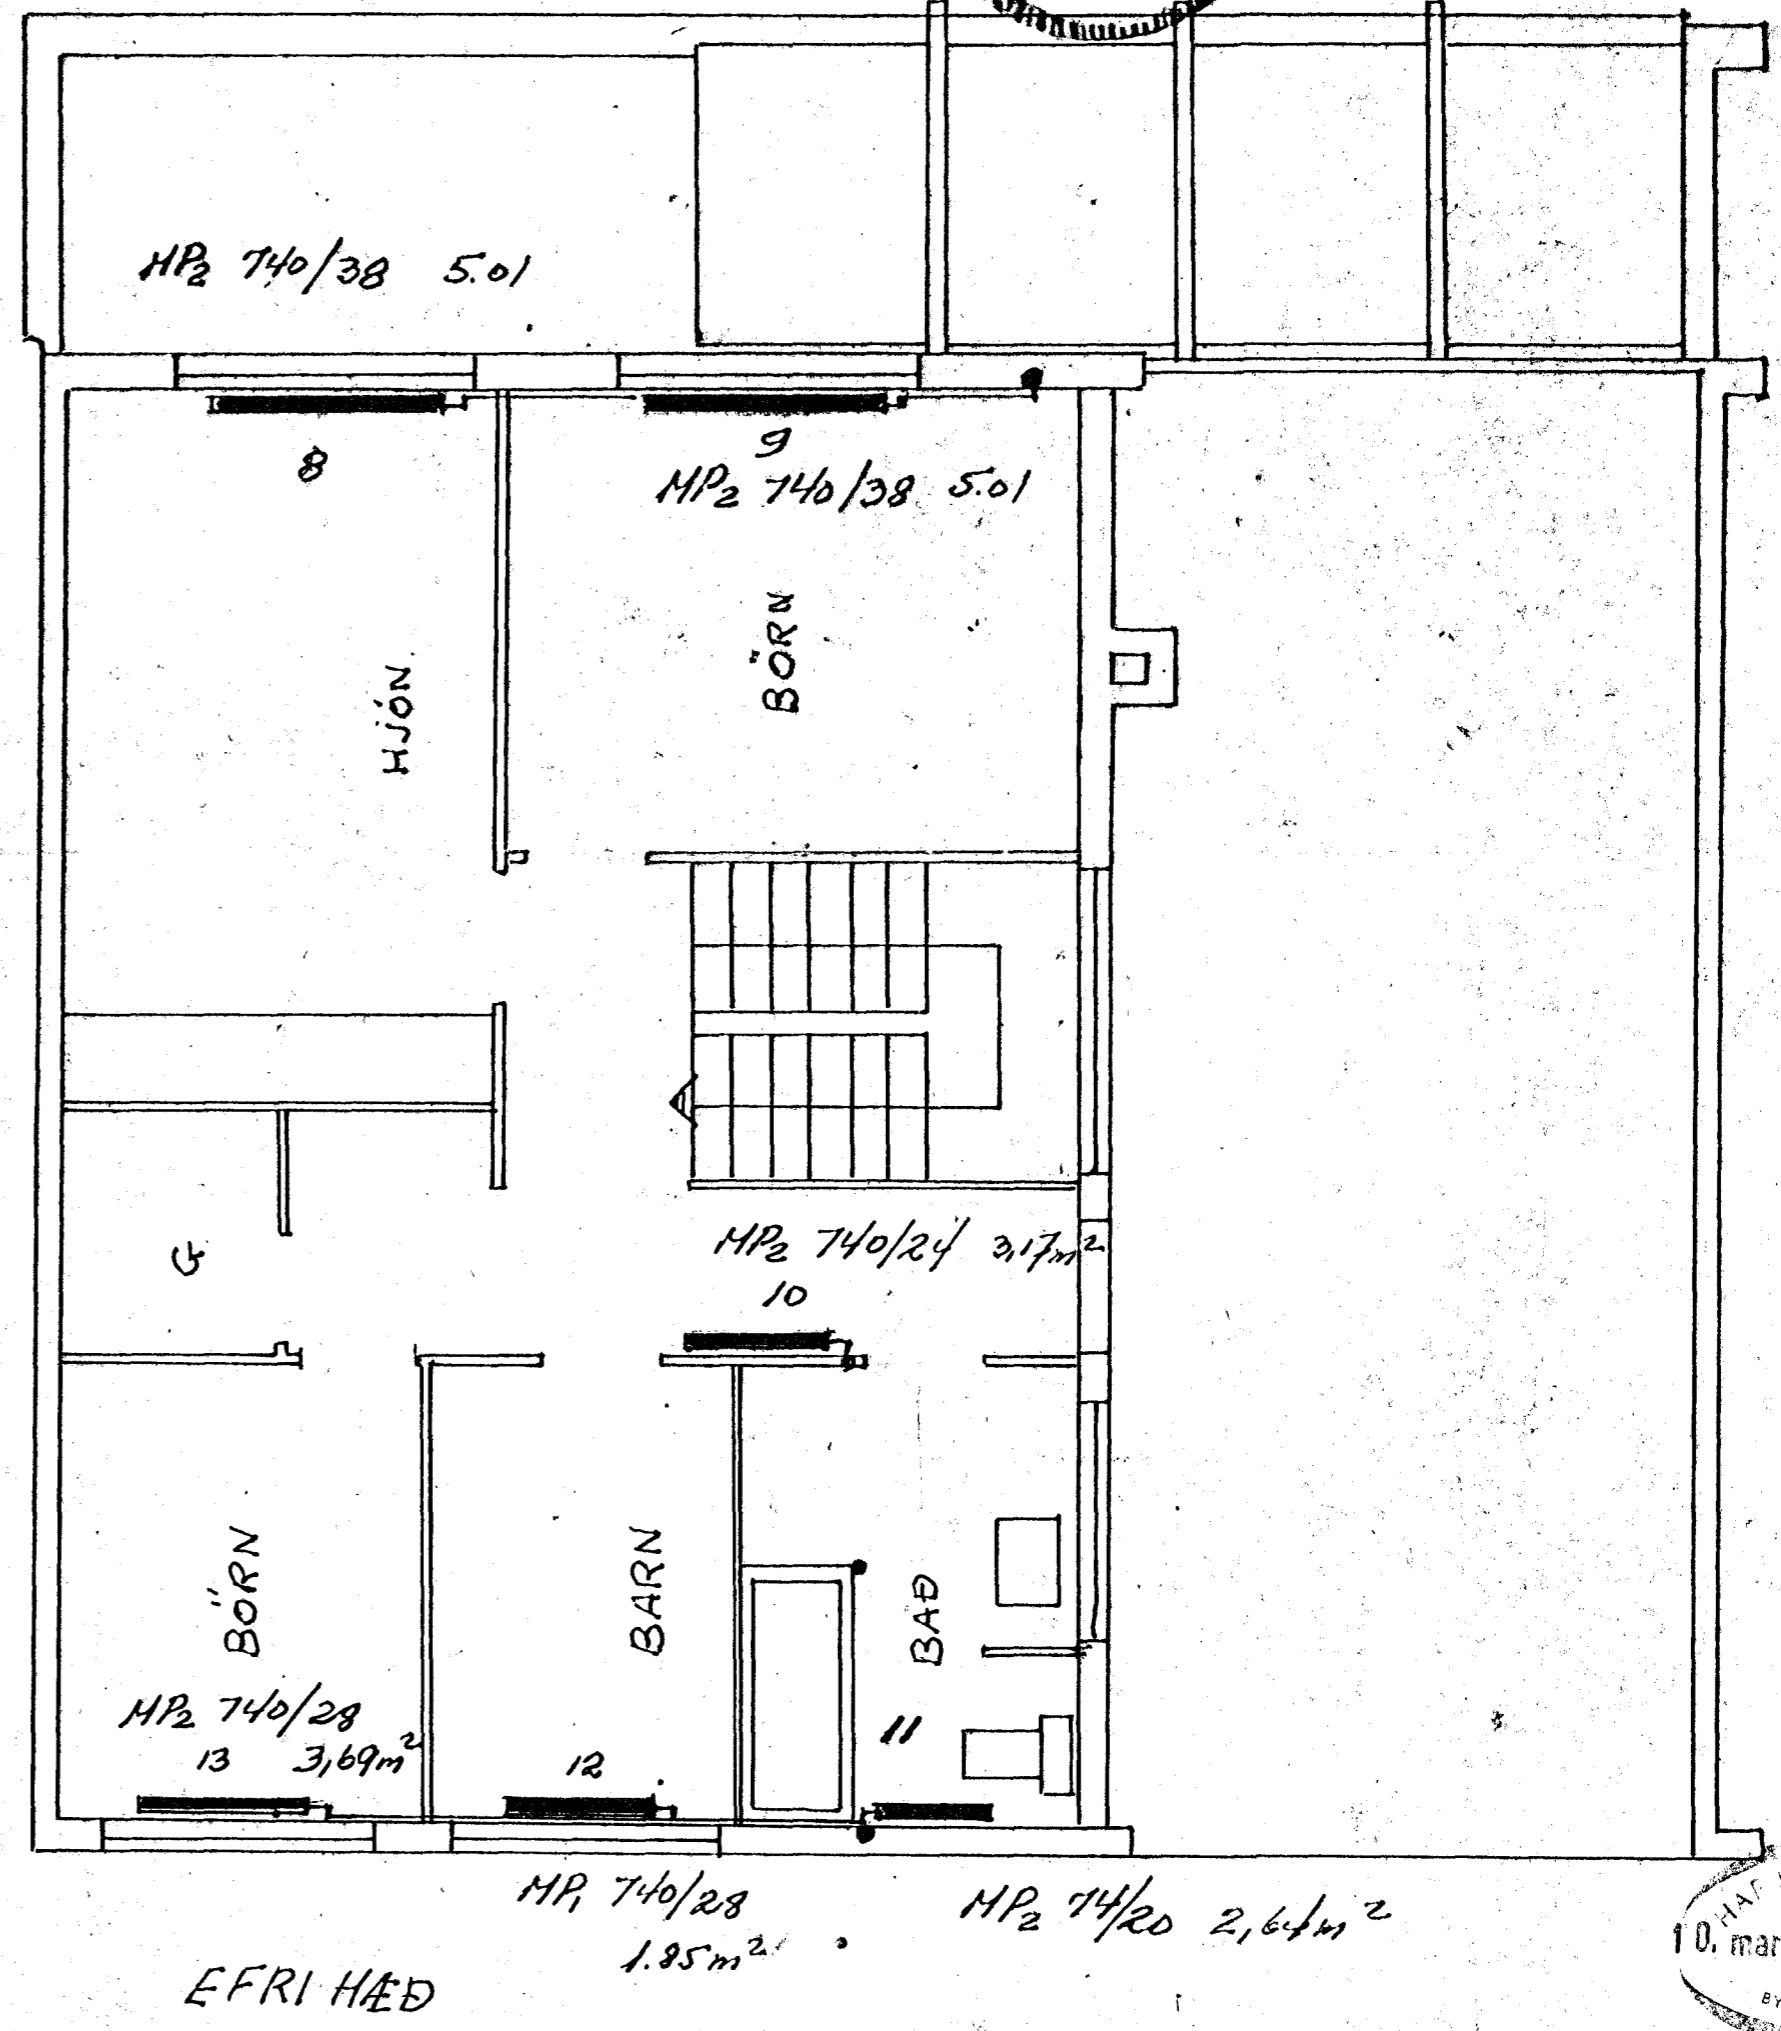

HP₂ 440/90 = 10.8m².

MÍÐVANGUR 151	H	TEIEN.	SKAÐ
MÍÐSTÖÐVARLÖGN	1:50	DAGA	20/4/78
KOLBEINN JÓNSSON	TEIEN. NR	7.372	18/4/78
TEIEN. FR MFI	7214		
	BL. 1		