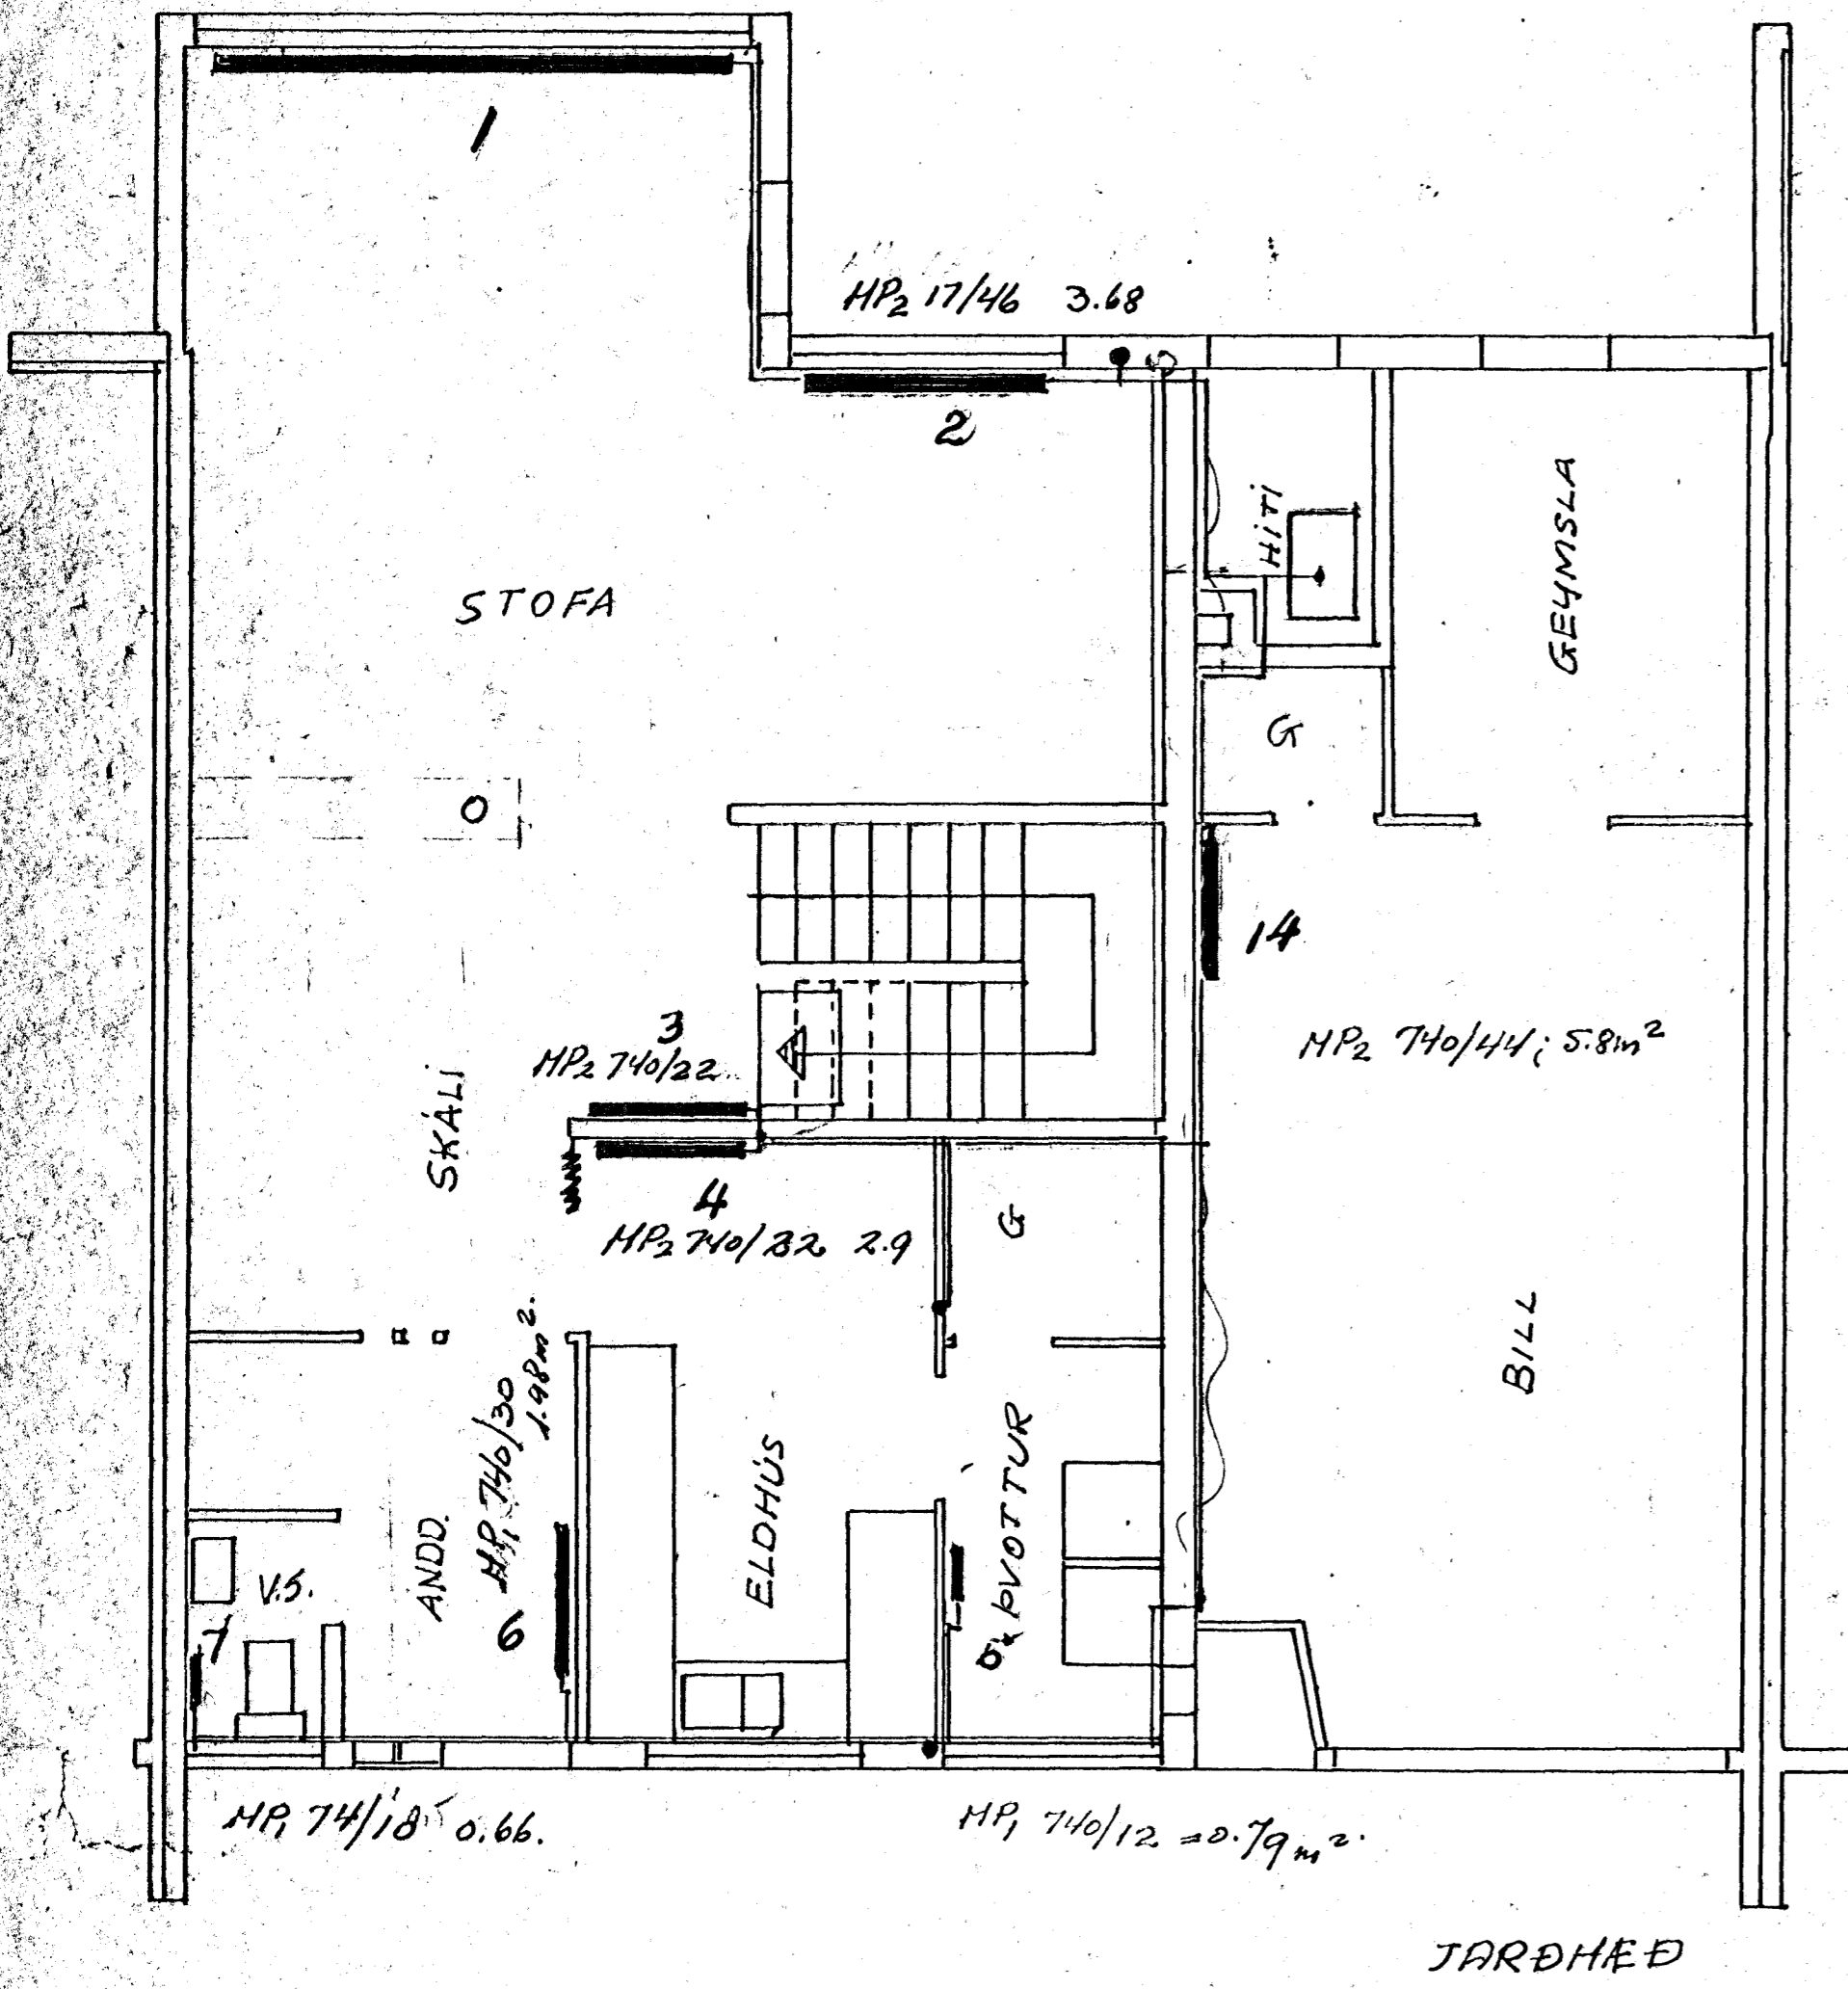

HP₂ 440/90 = 10.8m².

MÍÐVANGUR 151	H	TEIEN.	SKAÐ
MÍÐSTÖÐVARLÖGN	1:50	DAGA	20/4/78
KOLBEINN JÓNSSON	TEIEN. NR	7.372	18/4/78
TEIEN. FR MFI	7214		
	BL. 1		