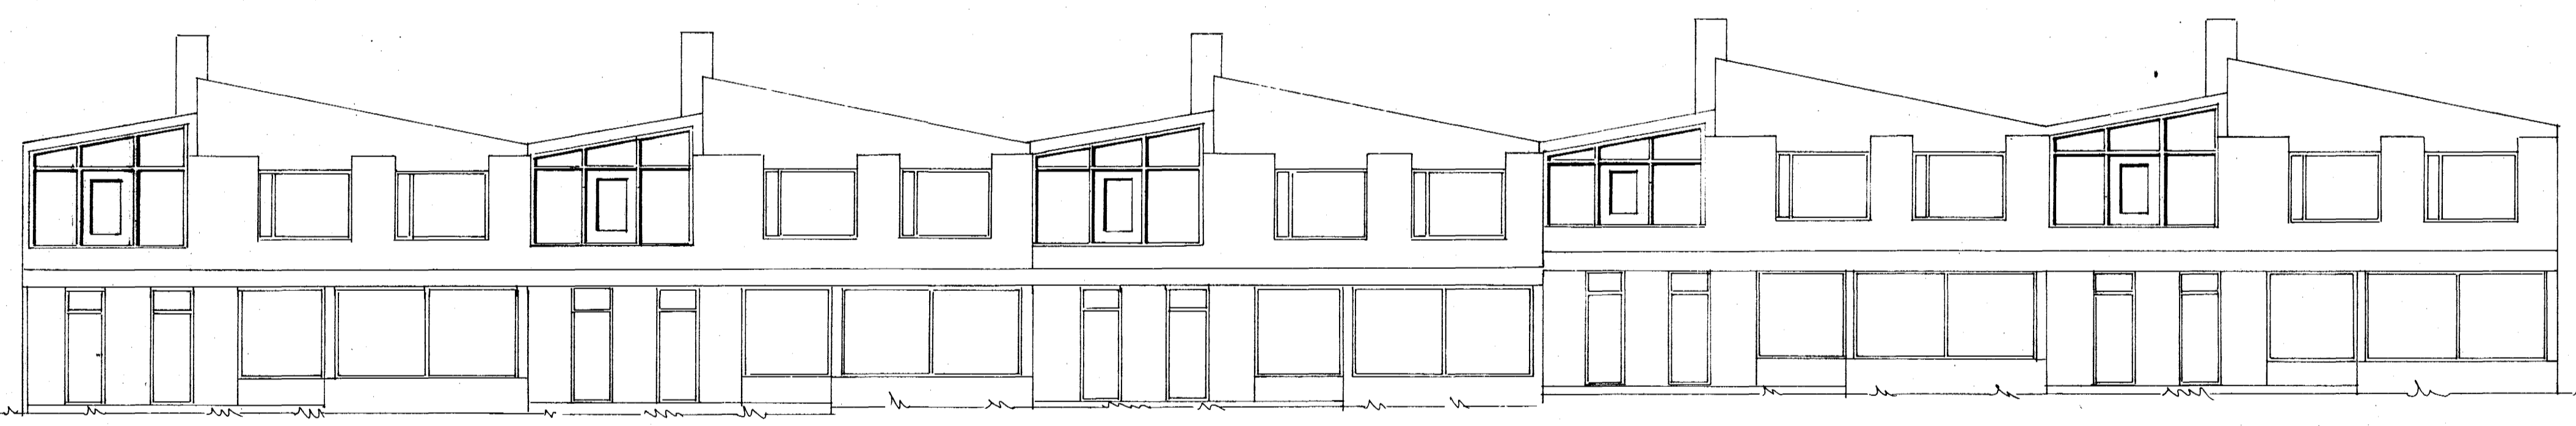

VESTUR

SNIED A - A ~ 1:100

GRUNNMÝND ~ 1:100

AUSTUR

SUDUR

AFTÖDDMÝND ~ 1:500

NORDUR

DI	27.08.87	GLUGGI Á BACHERIS FERÐUR Á LUTVEG	
BR. NR.	DAGS	EDLI BREVTINGAR	SIGN.
MÍÐVANGUR 159-167 HAFNARFIRDI			DAGS ÁGIST '87
GLERSKALI YFIR BILGEYMSLU			HANNAÐ
			TEKNAÐ
			VERK NR. 8439
MÁLKV. ~ 1:100			BLADNR.
SIGURÐUR ÞORLEIFSSON TEKNIFRÆÐINGUR F.T.F.I.			0-01
STRANDGÖTU 11 HAFNARFIRDI SÍMI 54751			