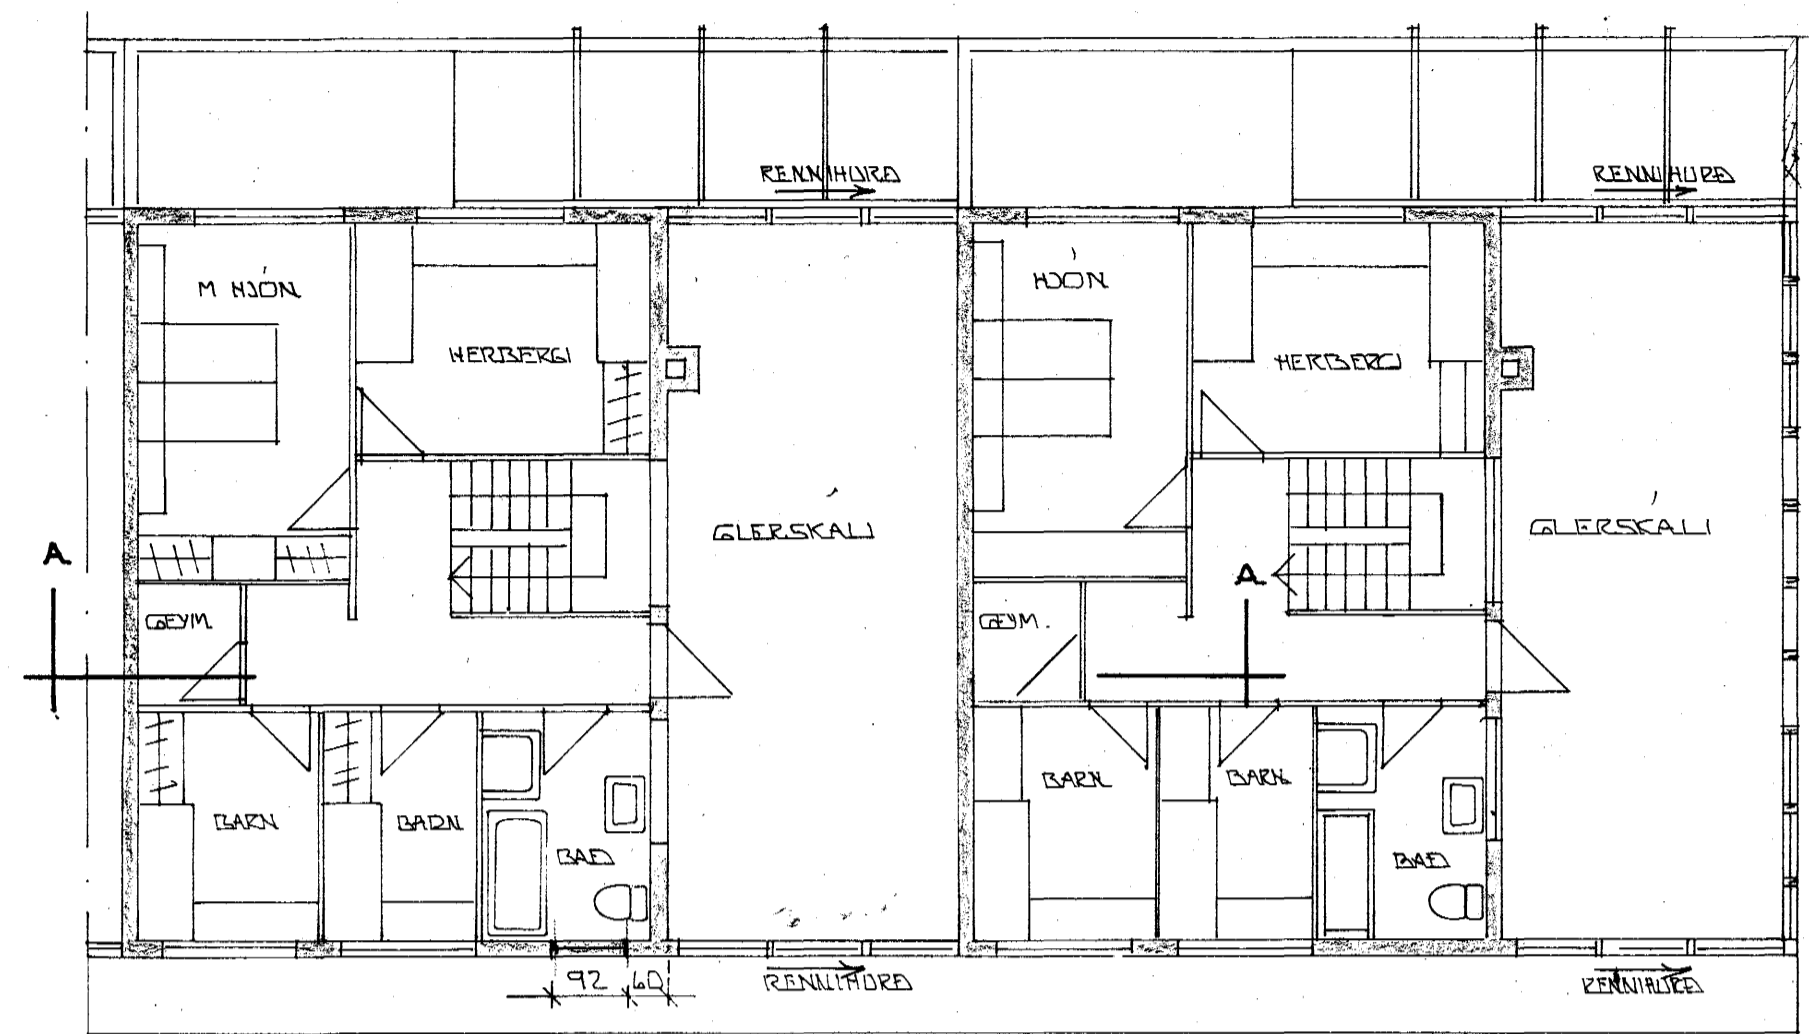

VESTUR

SNIED A - A ~ 1:100

GRUNNMÝND ~ 1:100

AUSTUR

SUDUR

AFTÖDDMÝND ~ 1:500

NORDUR

DI	27.08.87	GLUGGI Á BACHERIS FERÐUR Á LUTVEG	
BR. NR.	DAGS	EDLI BREVTINGAR	SIGN.
MÍÐVANGUR 159-167 HAFNARFIRDI			DAGS ÁGIST '87
GLERSKALI YFIR BILGEYMSLU			HANNAÐ
			TEKNAÐ
			VERK NR. 8439
MÁLKV. ~ 1:100			BLADNR.
SIGURÐUR ÞORLEIFSSON TEKNIFRÆÐINGUR F.T.F.I.			0-01
STRANDGÖTU 11 HAFNARFIRDI SÍMI 54751			