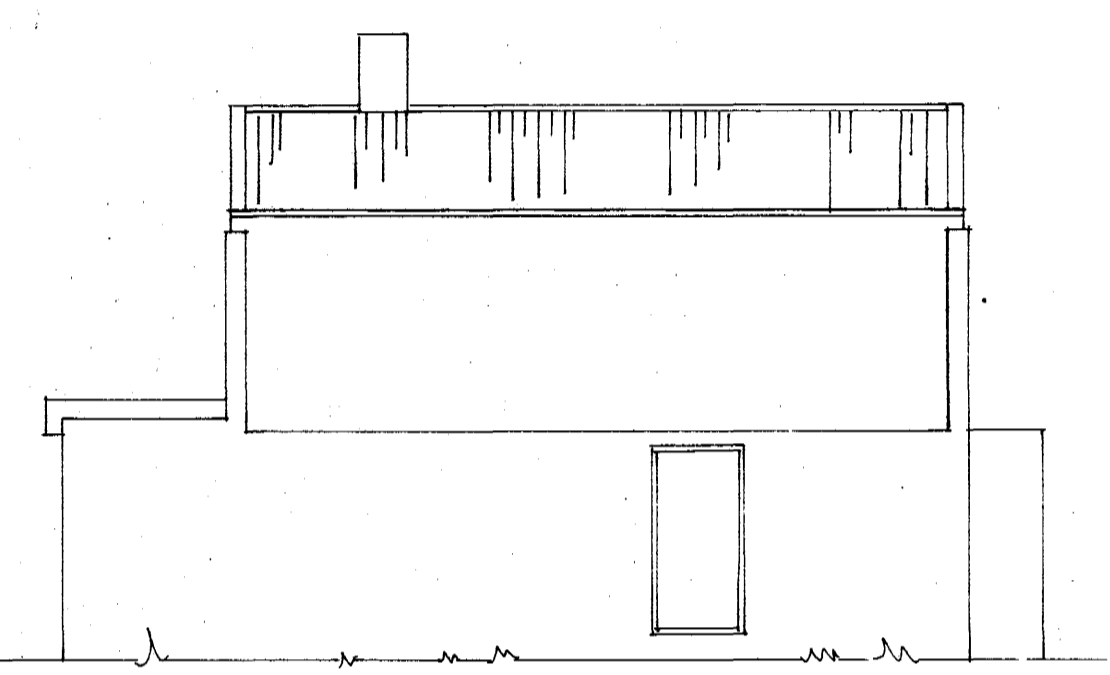

VESTUR

SNIED A - A ~ 1:100

GRUNNMÝND ~ 1:100

AUSTUR

SUDUR

AFTÖDDMÝND ~ 1:500

NORDUR

DI	27.08.87	GLUGGI Á BACHERIS FERÐUR Á LUTVEG	
BR. NR.	DAGS	EDLI BREVTINGAR	SIGN.
MÍÐVANGUR 159-167 HAFNARFIRDI			DAGS ÁGIST '87
GLERSKALI YFIR BILGEYMSLU			HANNAÐ
			TEKNAÐ
			VERK NR. 8439
MÁLKV. ~ 1:100			BLADNR.
SIGURÐUR ÞORLEIFSSON TEKNIFRÆÐINGUR F.T.F.I.			0-01
STRANDGÖTU 11 HAFNARFIRDI SÍMI 54751			