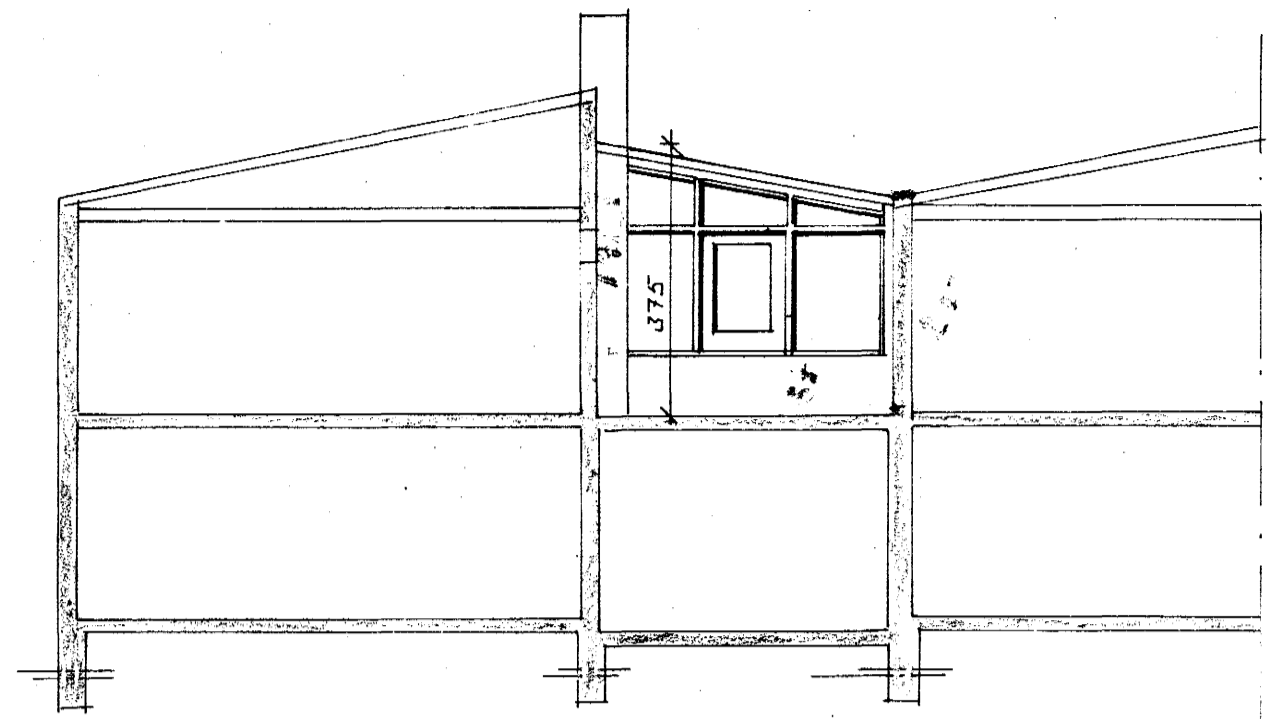

VESTUR

SNIED A - A ~ 1:100

GRUNNMÝND ~ 1:100

AUSTUR

SUDUR

AFTÖDDMÝND ~ 1:500

NORDUR

DI	27.08.87	GLUGGI Á BACHERIS FERÐUR Á LUTVEG	
BR. NR.	DAGS	EDLI BREVTINGAR	SIGN.
MÍÐVANGUR 159-167 HAFNARFIRDI			DAGS ÁGIST '87
GLERSKALI YFIR BILGEYMSLU			HANNAÐ
			TEKNAÐ
			VERK NR. 8439
MÁLKV. ~ 1:100			BLADNR.
SIGURÐUR ÞORLEIFSSON TEKNIFRÆÐINGUR F.T.F.I.			0-01
STRANDGÖTU 11 HAFNARFIRDI SÍMI 54751			