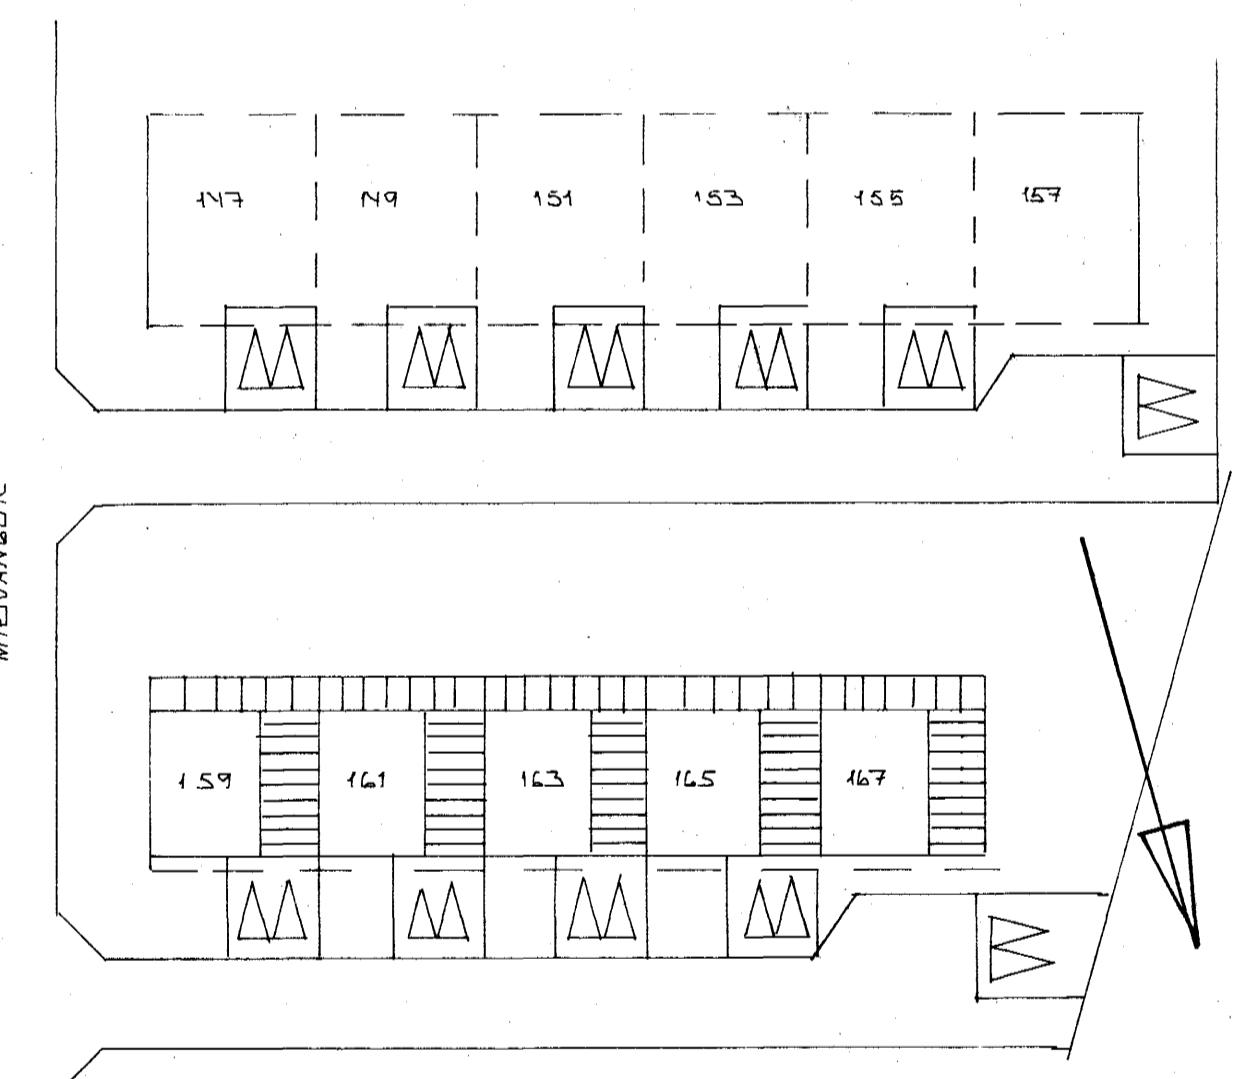

VESTUR

SNIED A - A ~ 1:100

GRUNNMÝND ~ 1:100

AUSTUR

SUDUR

AFTÖDDMÝND ~ 1:500

NORDUR

DI	27.08.87	GLUGGI Á BACHERIS FERÐUR Á LUTVEG	
BR. NR.	DAGS	EDLI BREVTINGAR	SIGN.
MÍÐVANGUR 159-167 HAFNARFIRDI			DAGS ÁGIST '87
GLERSKALI YFIR BILGEYMSLU			HANNAÐ
			TEKNAÐ
			VERK NR. 8439
MÁLKV. ~ 1:100			BLADNR.
SIGURÐUR ÞORLEIFSSON TEKNIFRÆÐINGUR F.T.F.I.			0-01
STRANDGÖTU 11 HAFNARFIRDI SÍMI 54751			