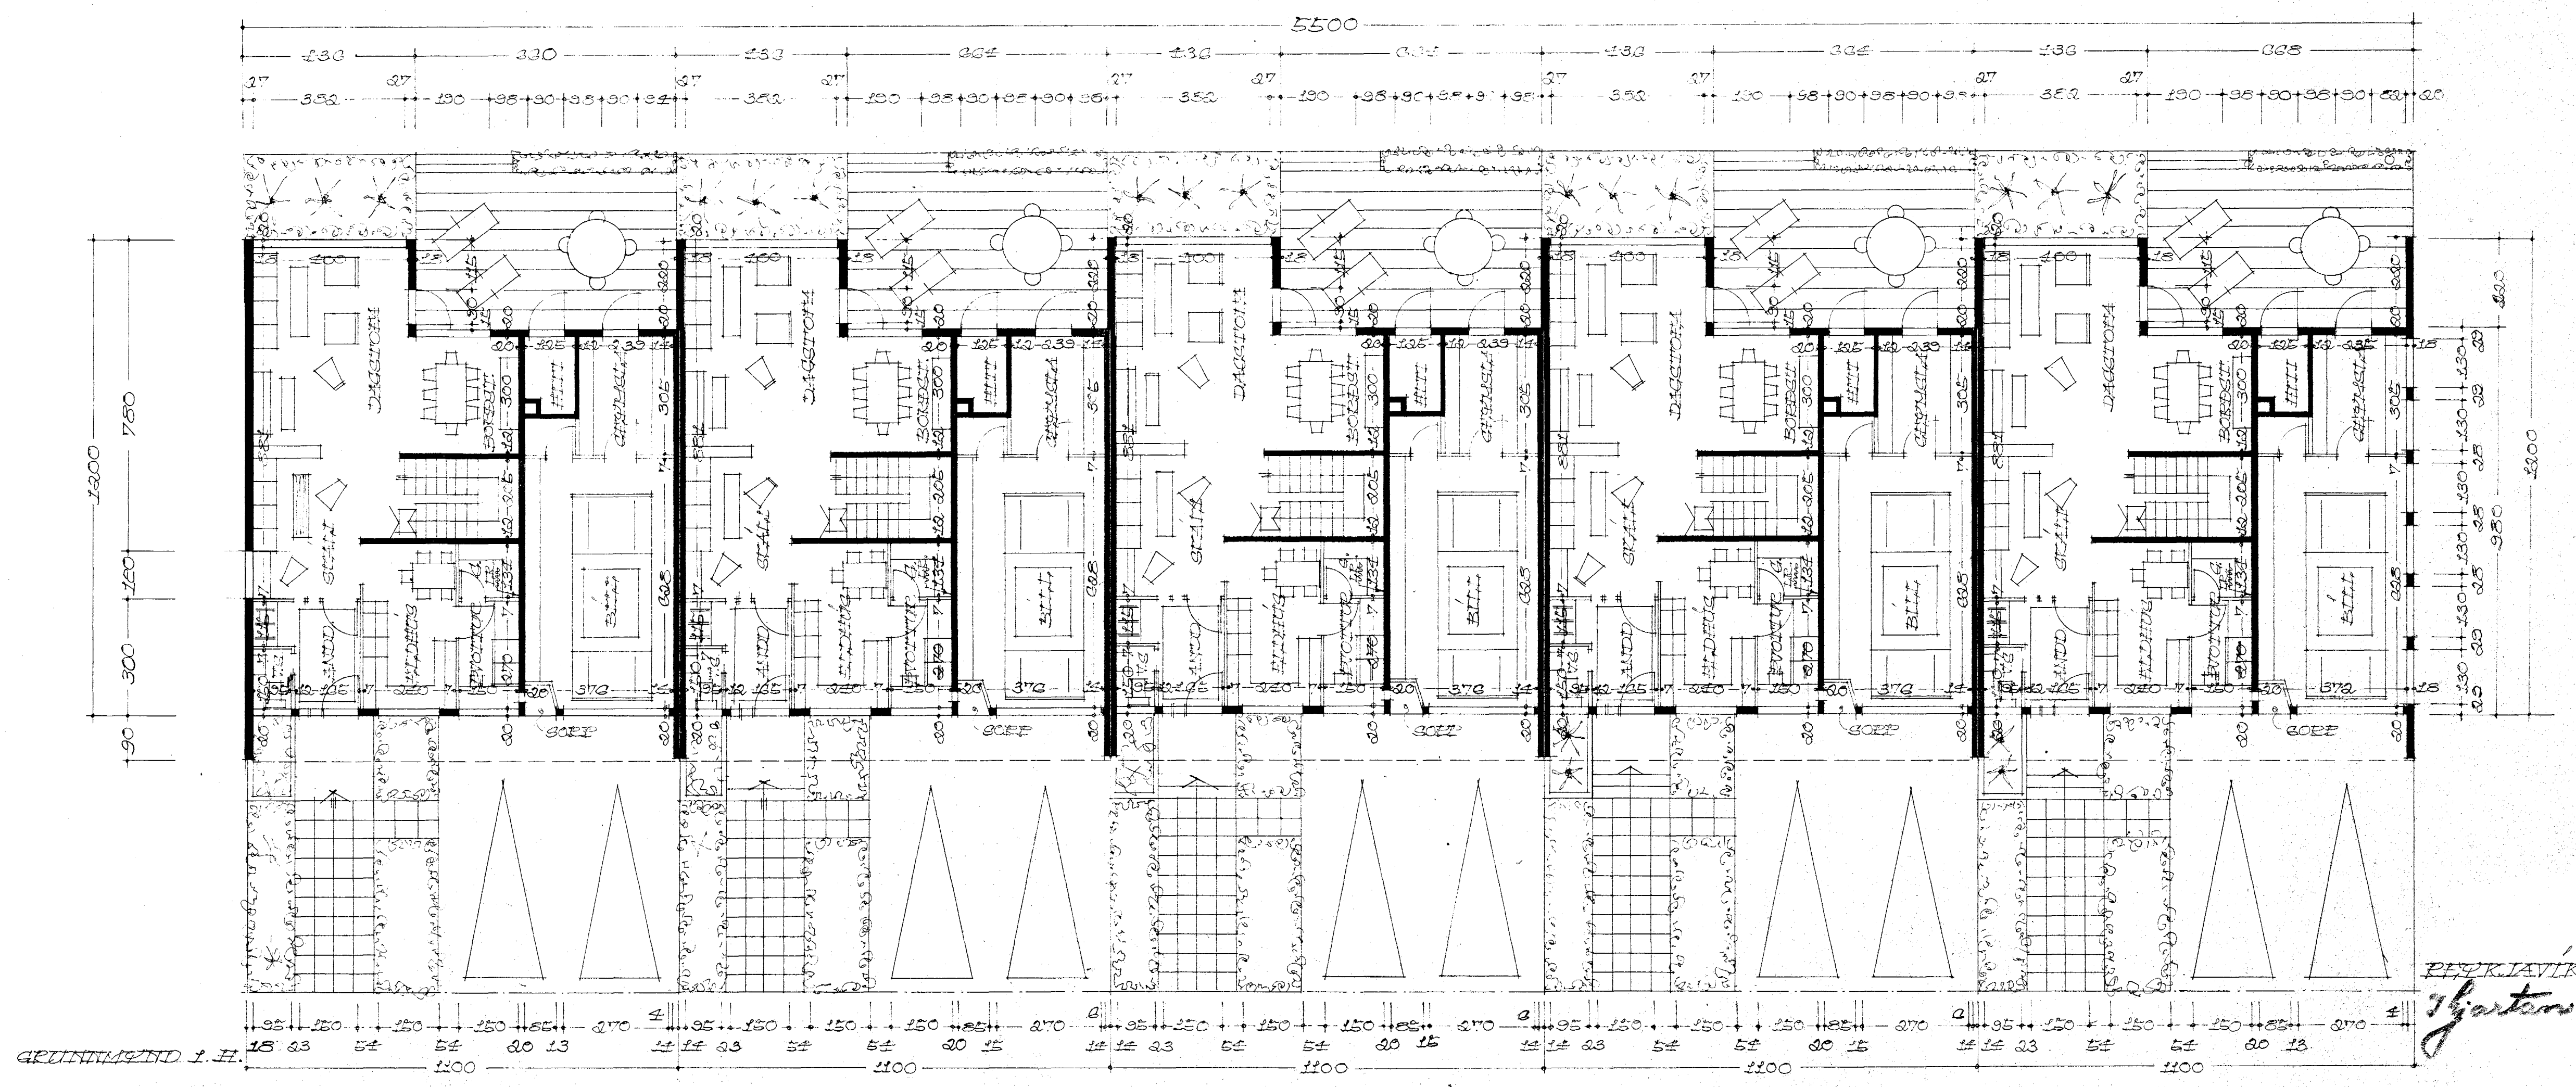

GRUNNVAEND 1. H.

ÞORUNN SJÁLFSTJÓRNAR-ELDVA. MARKANT. F. Þ. 1971