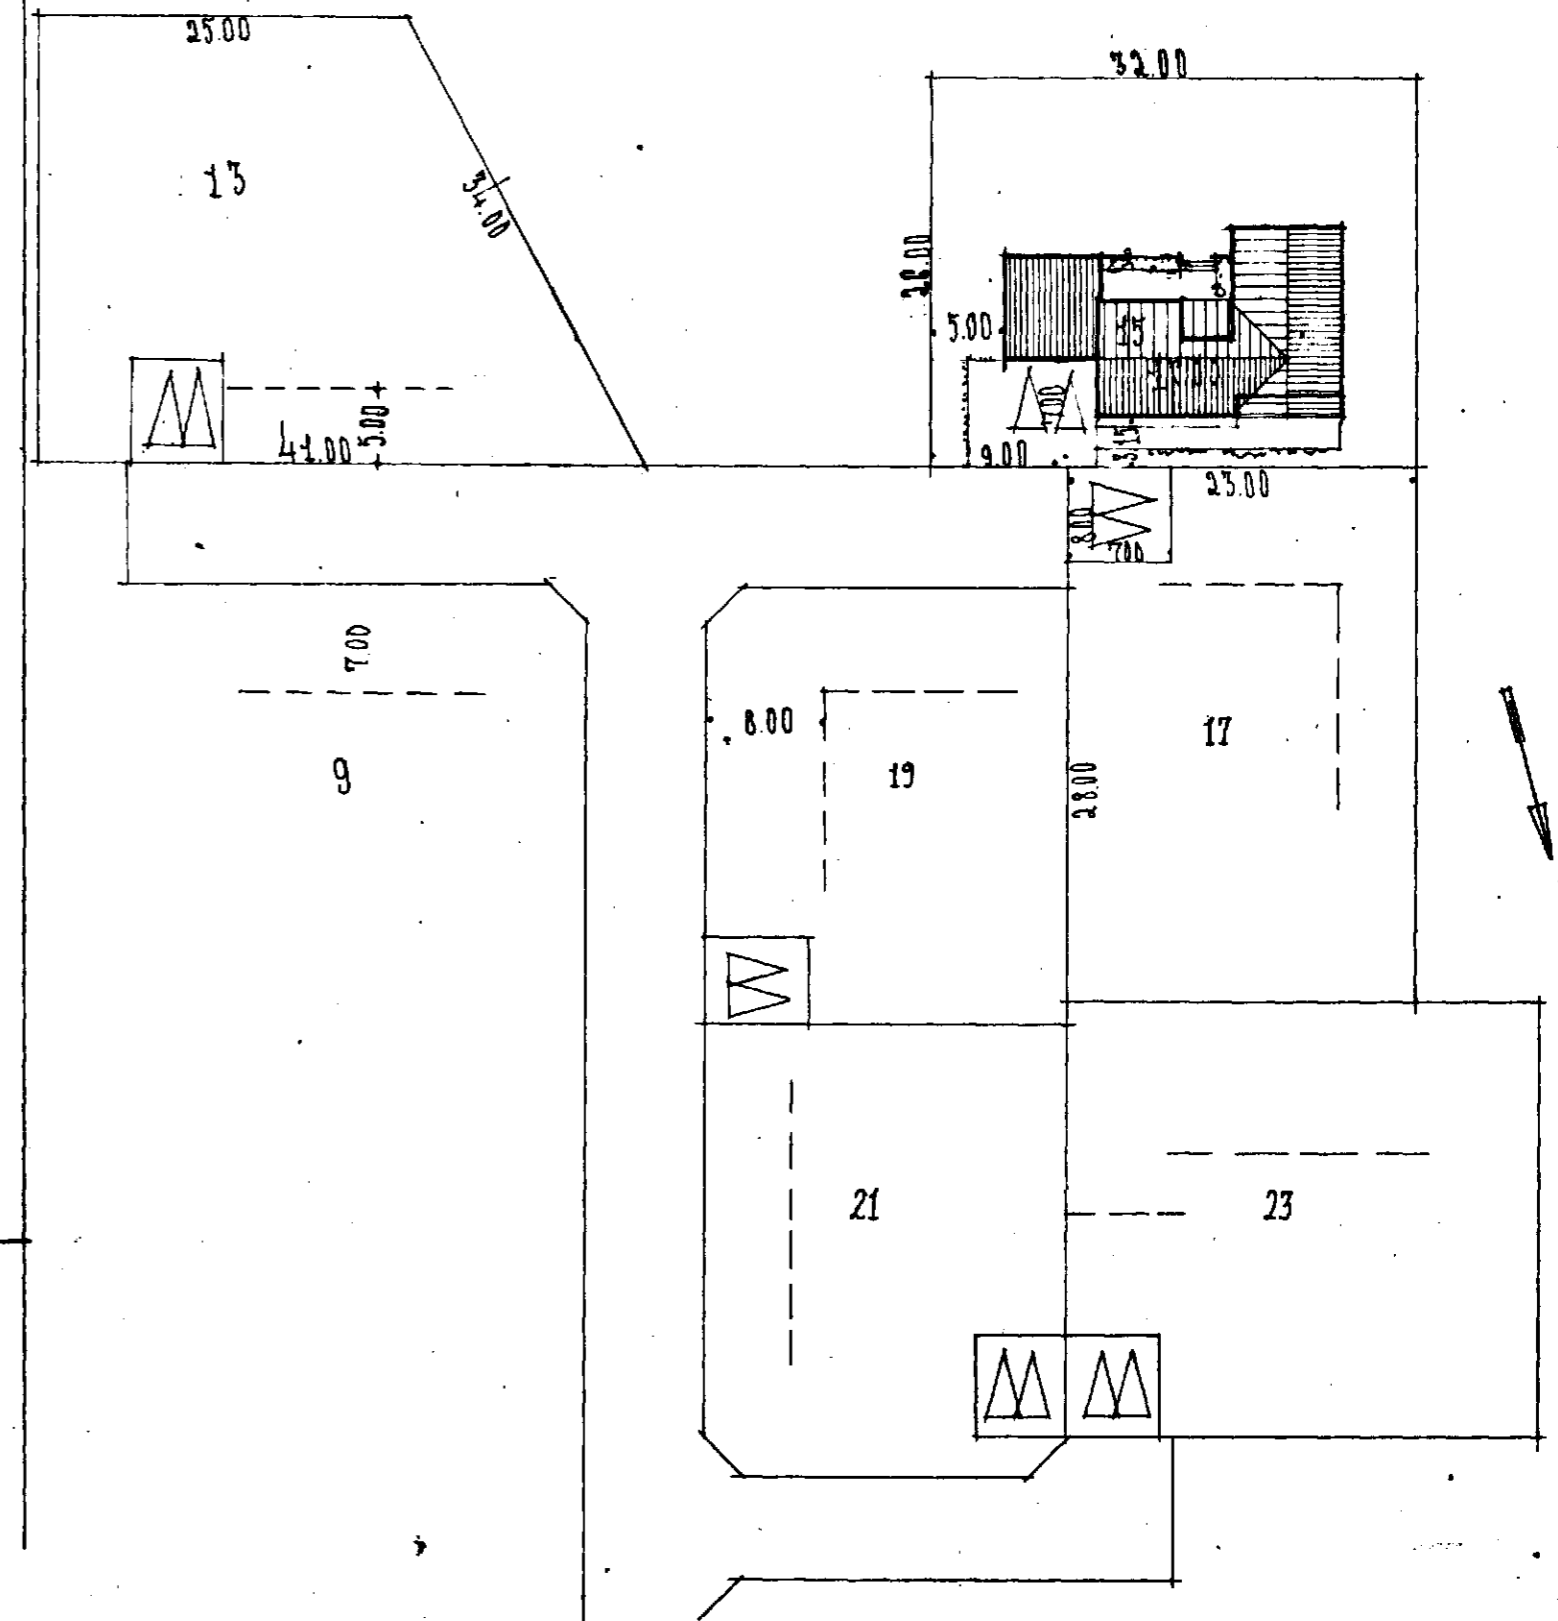

Gangur skal þrjú opnu  
eldstæðir í senninni og  
stökkur þrjú þætti.

GRUNNMÝND

ATSTÖÐUMYND M 1:500  
FLATARMÁL HÚSS 143.62 M<sup>2</sup>  
BÍÐREIÐARG. 44.14 M<sup>2</sup>

REVKJAVÍR I ÁGÚST 1971  
Hjartmann Sveinsson