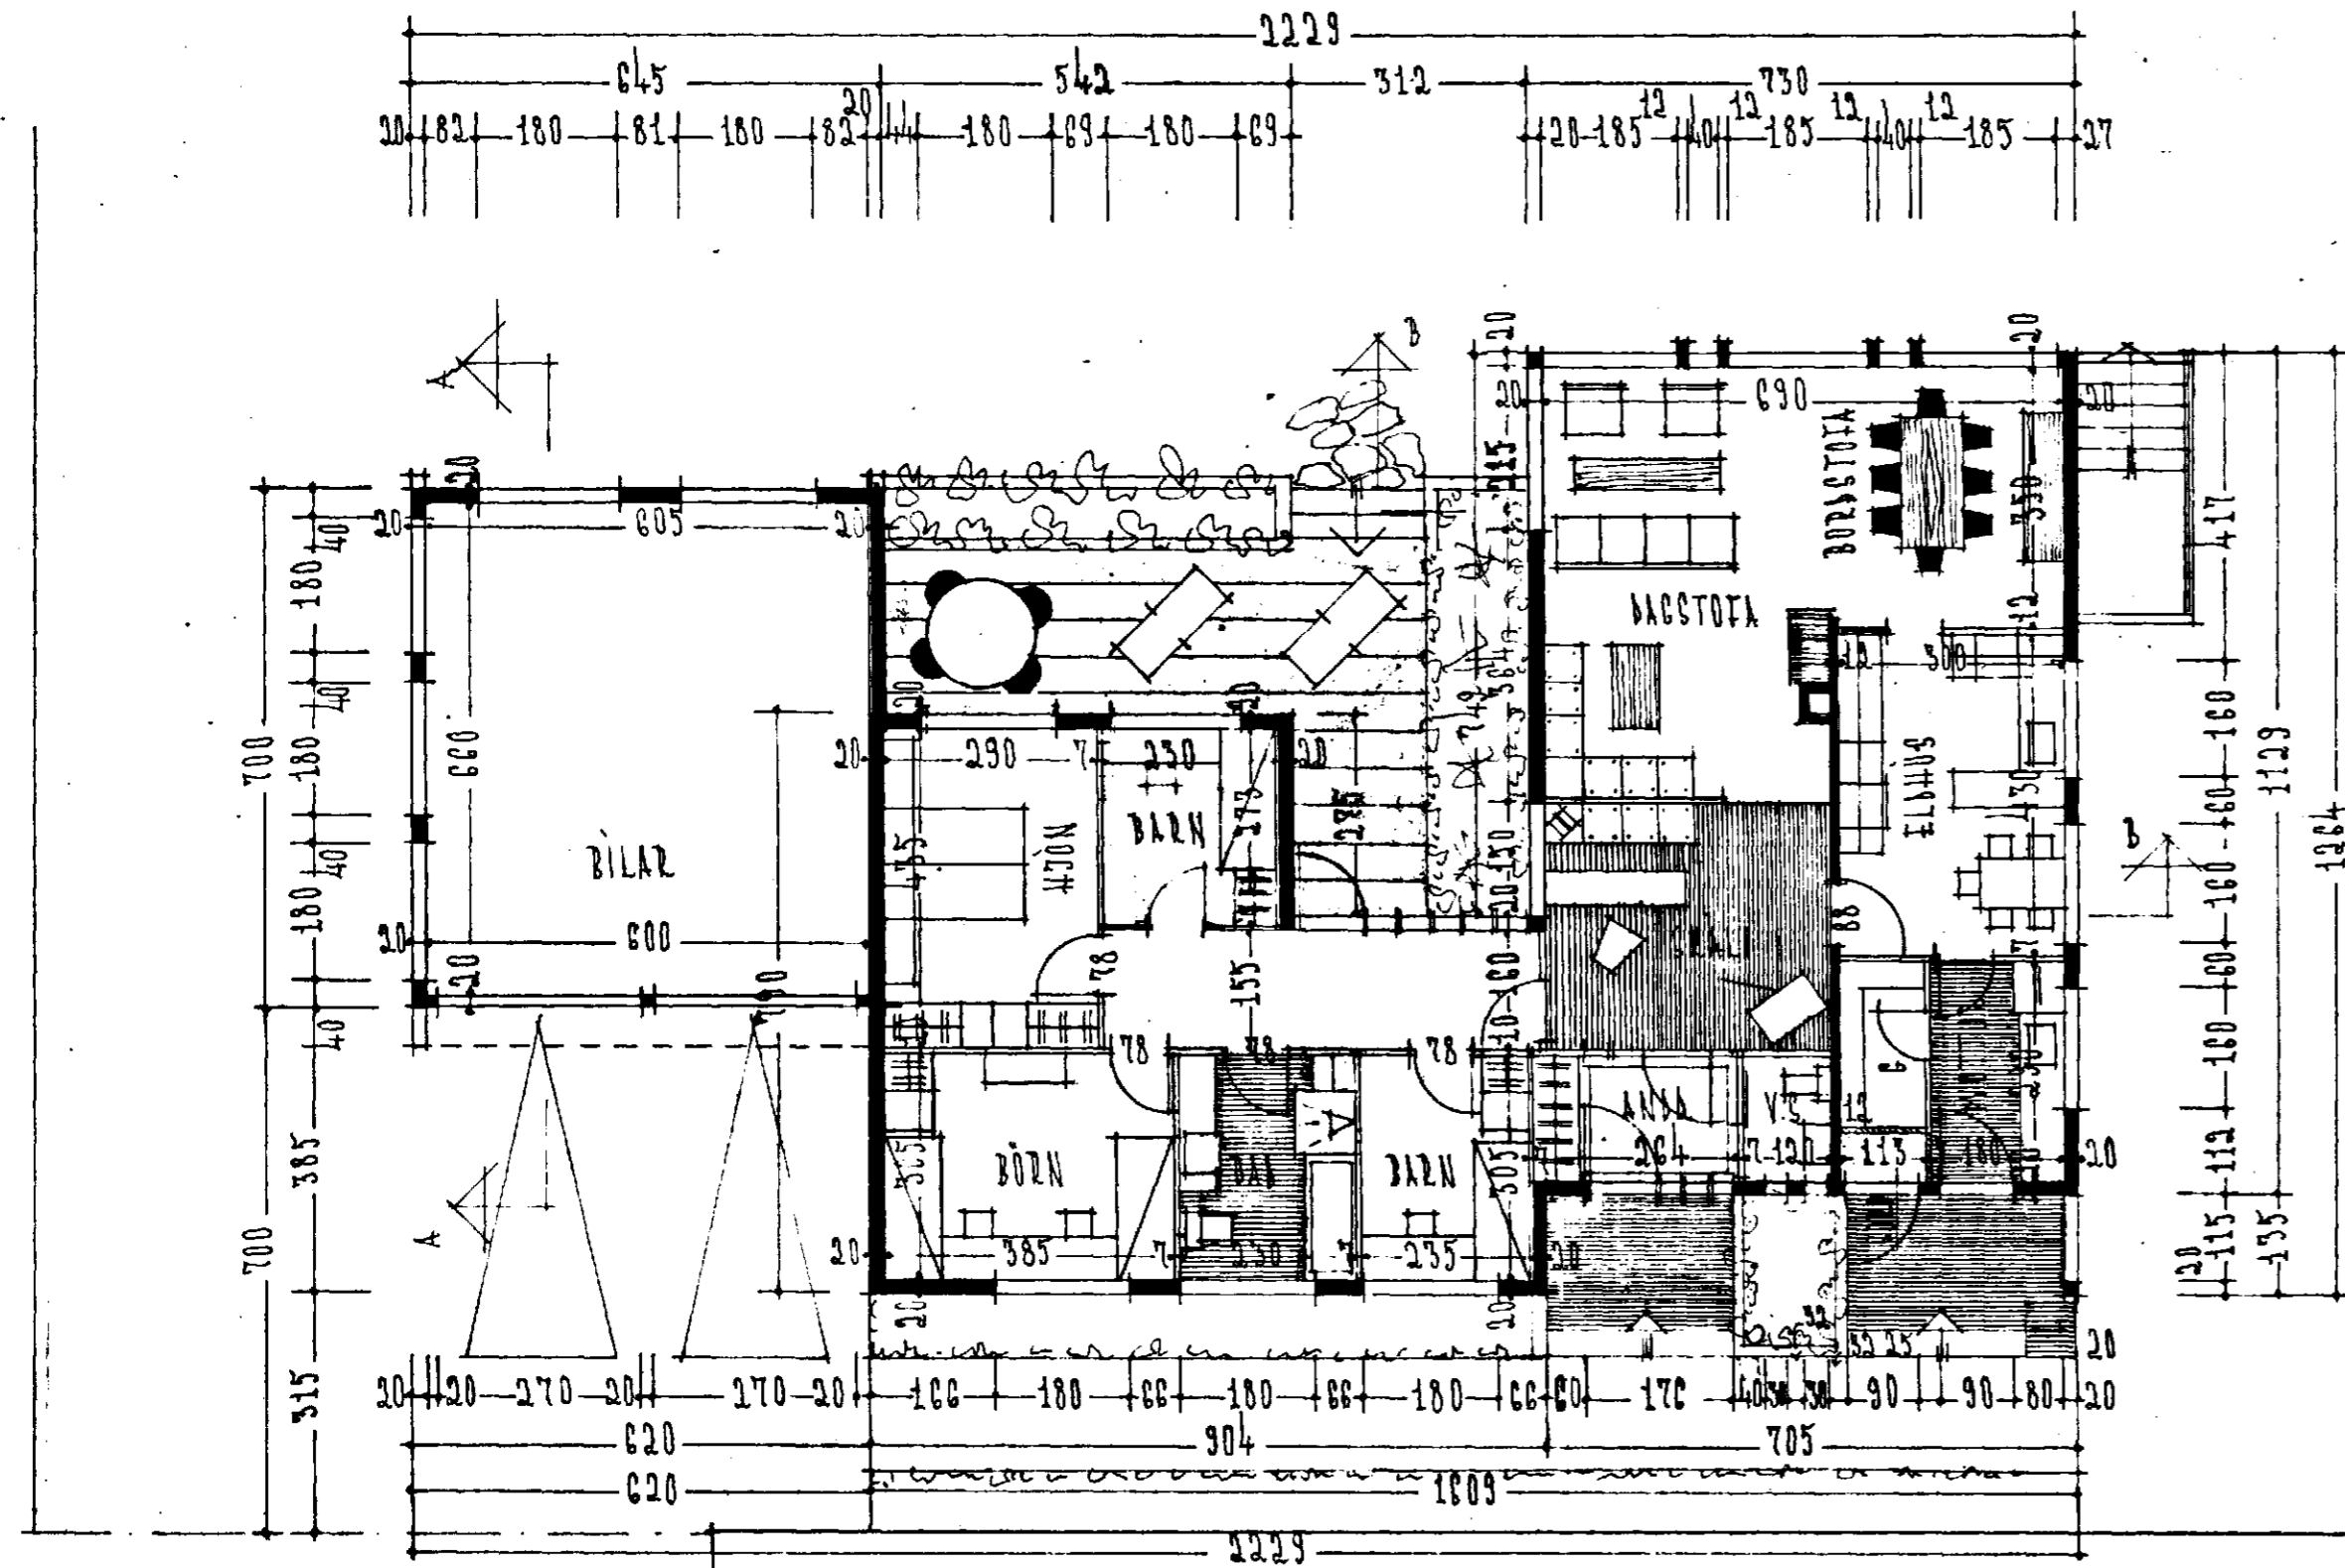

Gangur skal þrjú opnu  
eldstæðir í senninni og  
stökkur þrjú þætti.

GRUNNMÝND

ATSTÖÐUMYND M 1:500  
FLATARMÁL HÚSS 143.62 M<sup>2</sup>  
BÍÐREIÐARG. 44.14 M<sup>2</sup>

REVKJAVÍR I ÁGÚST 1971  
Hjartmann Sveinsson