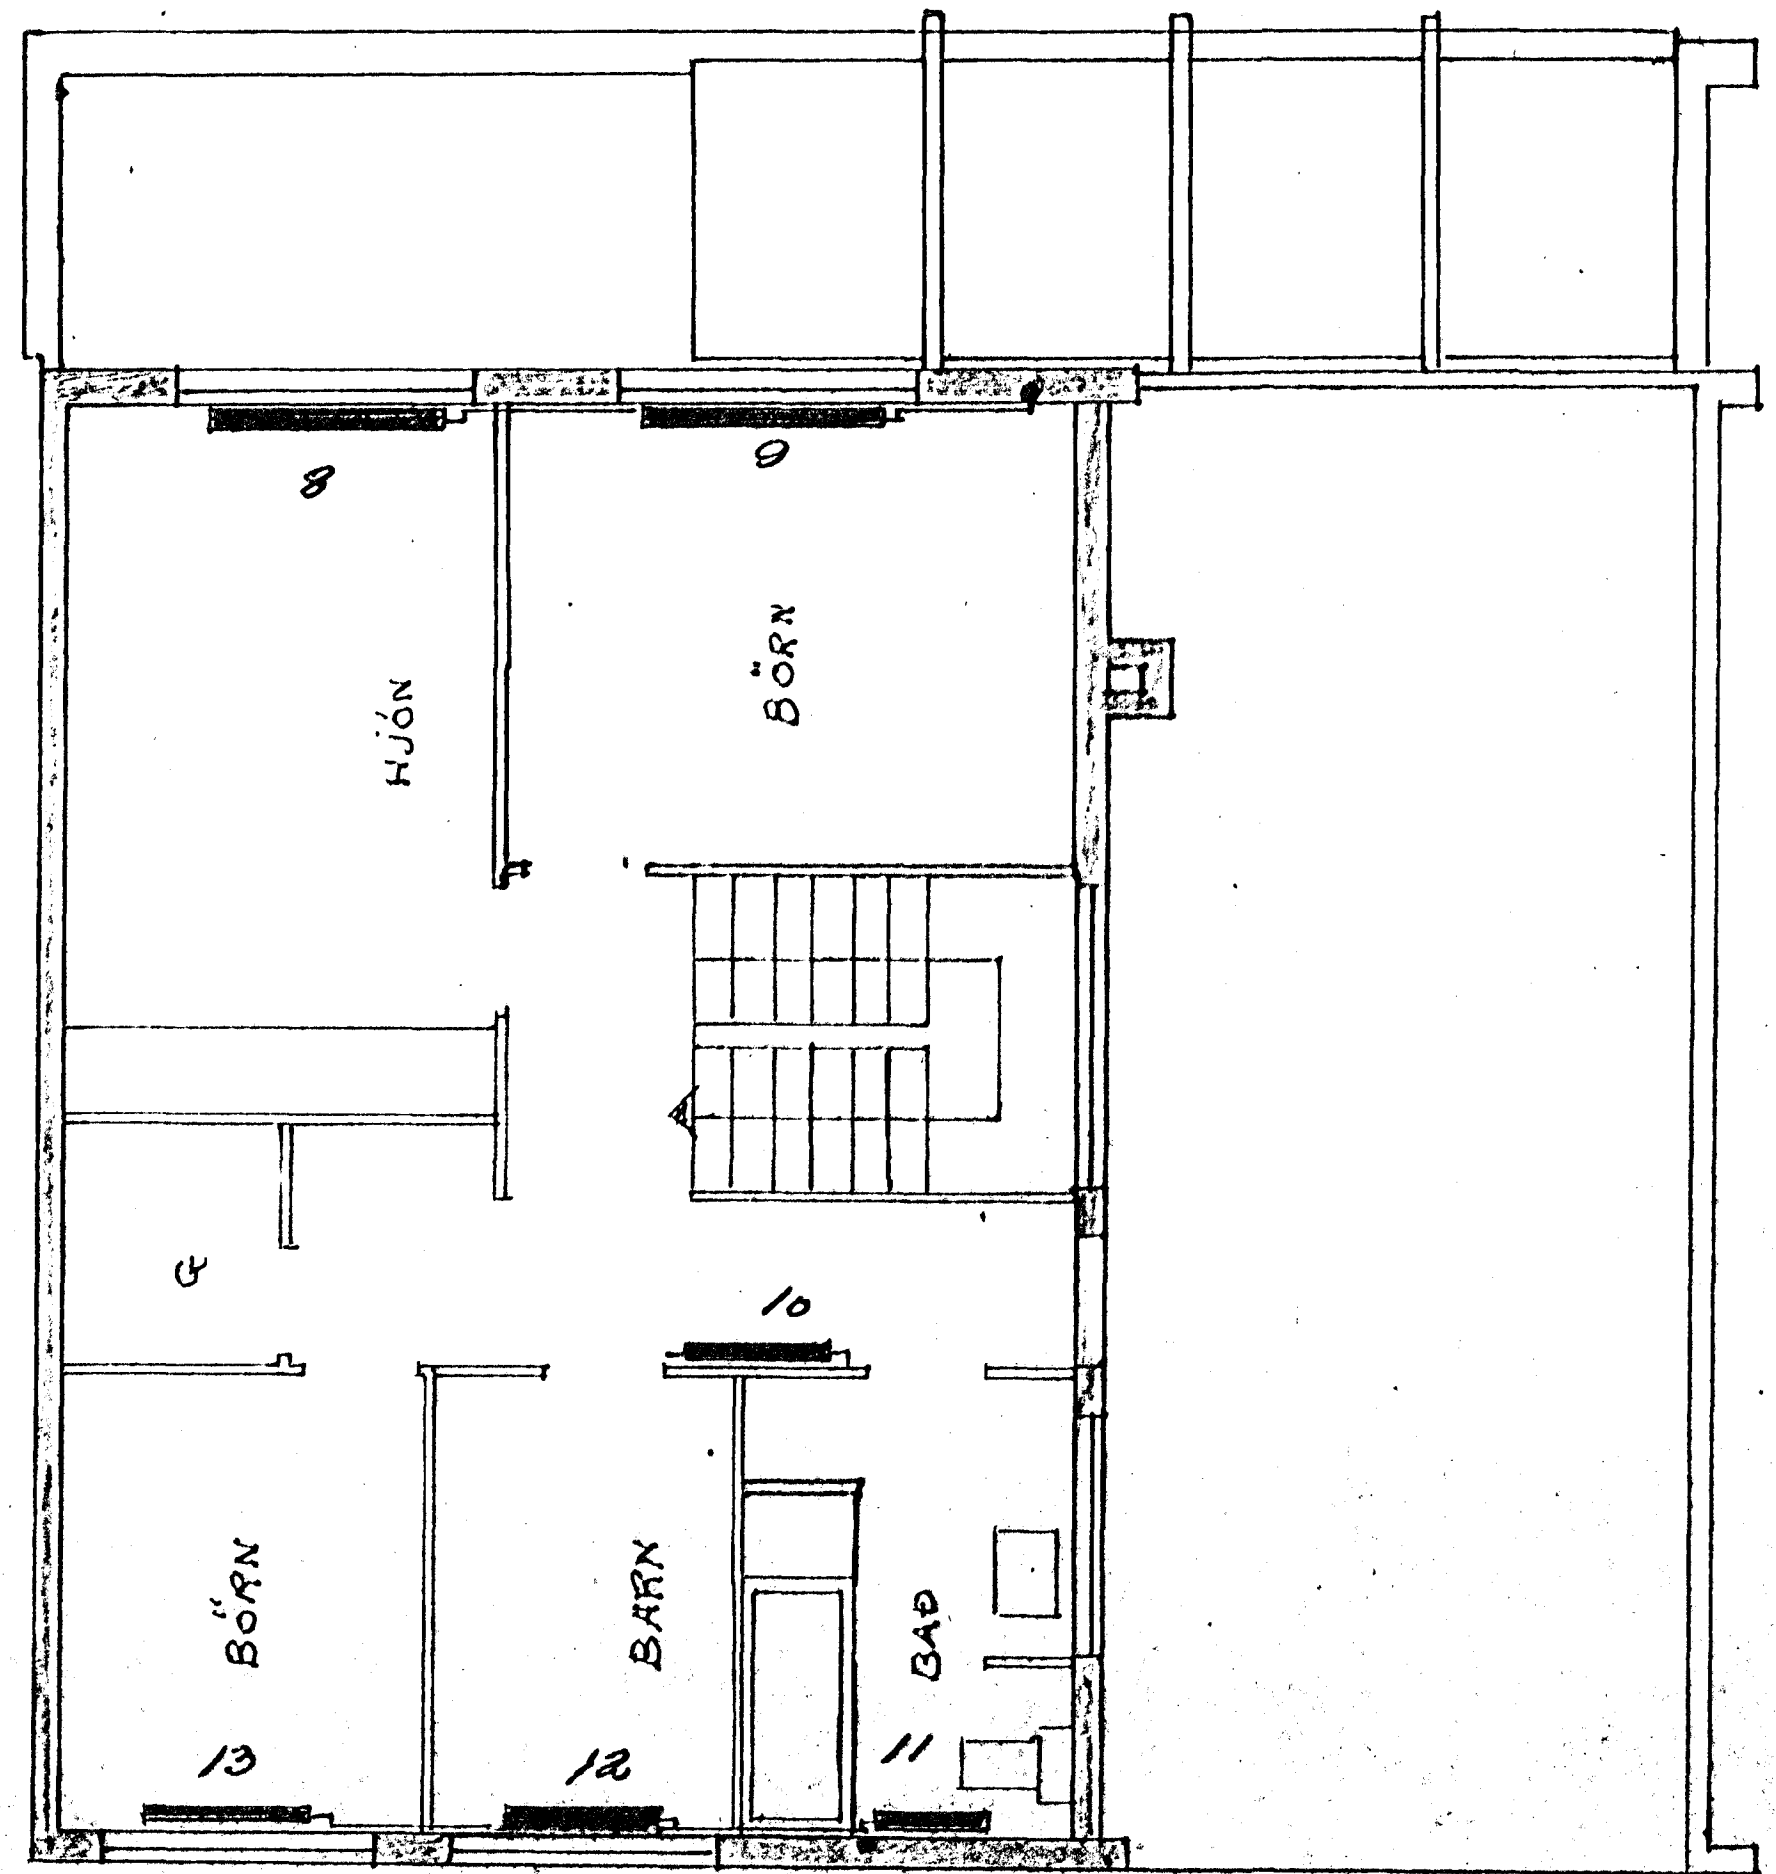

JARDHED

EFRI HED

OPNAB.

MIDVANGUR 163 HITALAENIR 15	H	RAED.	KM.
	4:50	DRAG	78.4.76
KOLBEINN & G. JONSSON TEKNIFE. HTPA	TEIGN. NR.		
	7120		
	DL. 4		