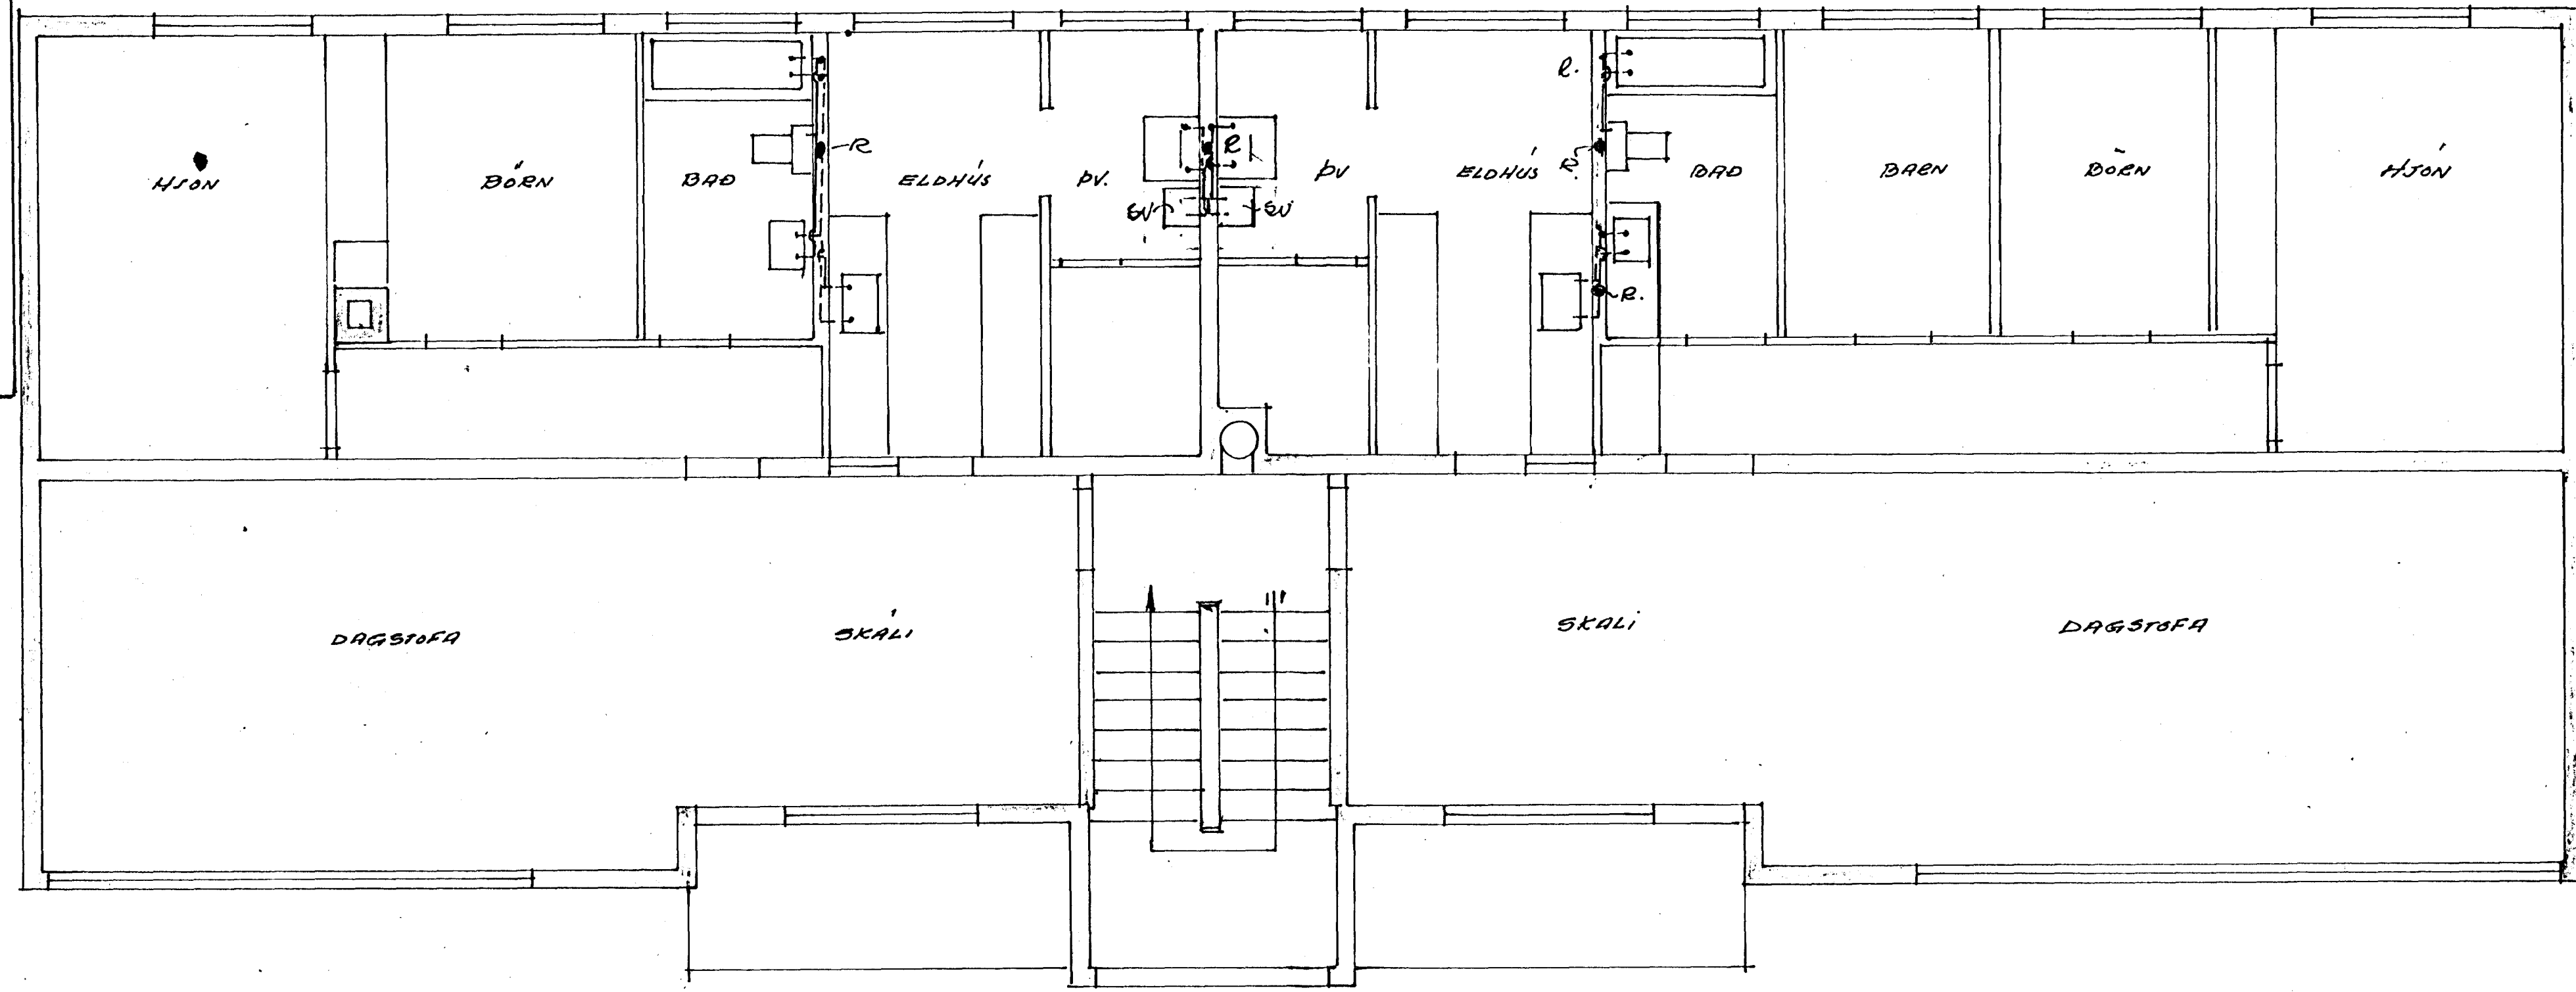

NR 14 HÍÐI.

R. Löðr. reufer.

MÍÐVANGUR 16	M	DAGS.	7.1.71
	1:50	TEKN.	KJL.
VATN & SKOLP 1-3 h.			
KOLBEINN KJ JONSSON	TEIKN. NR.		
TEGNIR HFI.	7/00		
	DL 2		