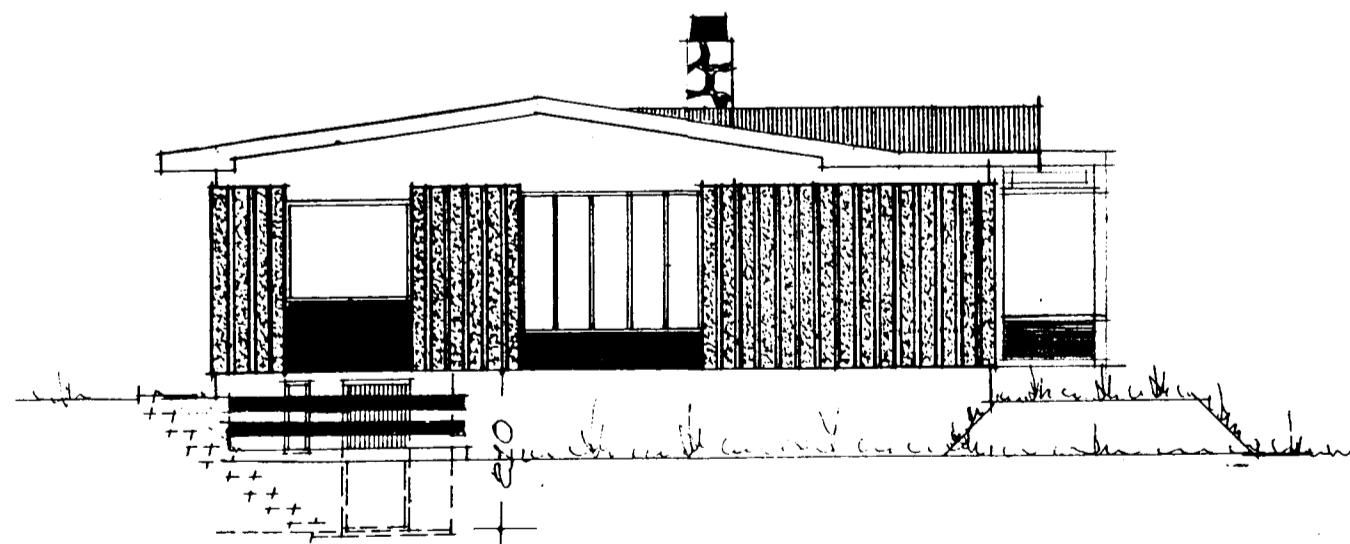

MÍÐYANGUR NR. 23 M. 1:100

Samþykkt þann

03 APR. 2002

Byggingafulltrúinn í Hafnarfirði  
F.h. Kristján Þórarinnsson

*K.P.*

NORÐUR

AUSTUR

VESTUR

SÚÐUR

BR. 2002 KLÆÐNING OG PAK BÍG / SÓLSTOFA  
GLUGGAR Í STOFU, ÞEYKHAUFUR ETLA

MÍÐYANGUR 23 HAF 103

LITLIT EFTIR BREYTINGU  
DAGS 18.02.02

ERLENDUR ÁRNI HJÁKMARSSON KLÆBERGI 6 5553860

K.T. 100335-5239

*Jóhanna Klum*  
*K.P.*