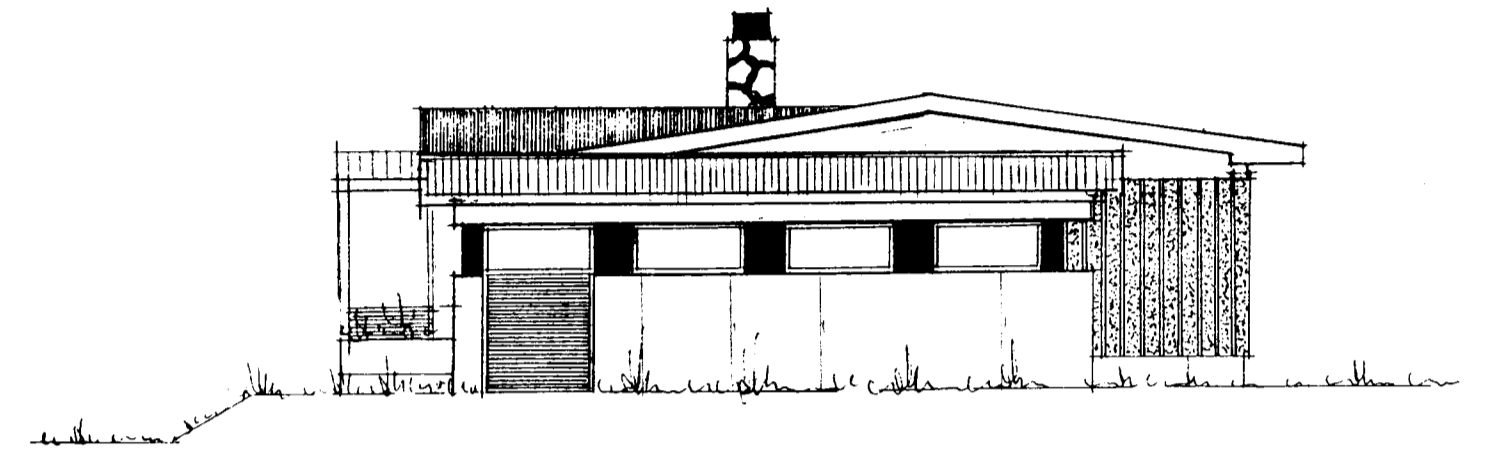

MÍÐYANGUR NR. 23 M. 1:100

Samþykkt þann

03 APR. 2002

Byggingafulltrúinn í Hafnarfirði  
F.h. Kristján Þórarinnsson

*K.P.*

NORÐUR

AUSTUR

VESTUR

SÚÐUR

BR. 2002 KLÆÐNING OG PAK BÍG / SÓLSTOFA  
GLUGGAR Í STOFU, ÞEYKHAUFUR ETLA

MÍÐYANGUR 23 HAF 103

LITLIT EFTIR BREYTINGU  
DAGS 18.02.02

ERLENDUR ÁRNI HJÁKMARSSON KLÆBERGI 6 5553860

K.T. 100335-5239

*Jóhanna Klum*  
*K.P.*