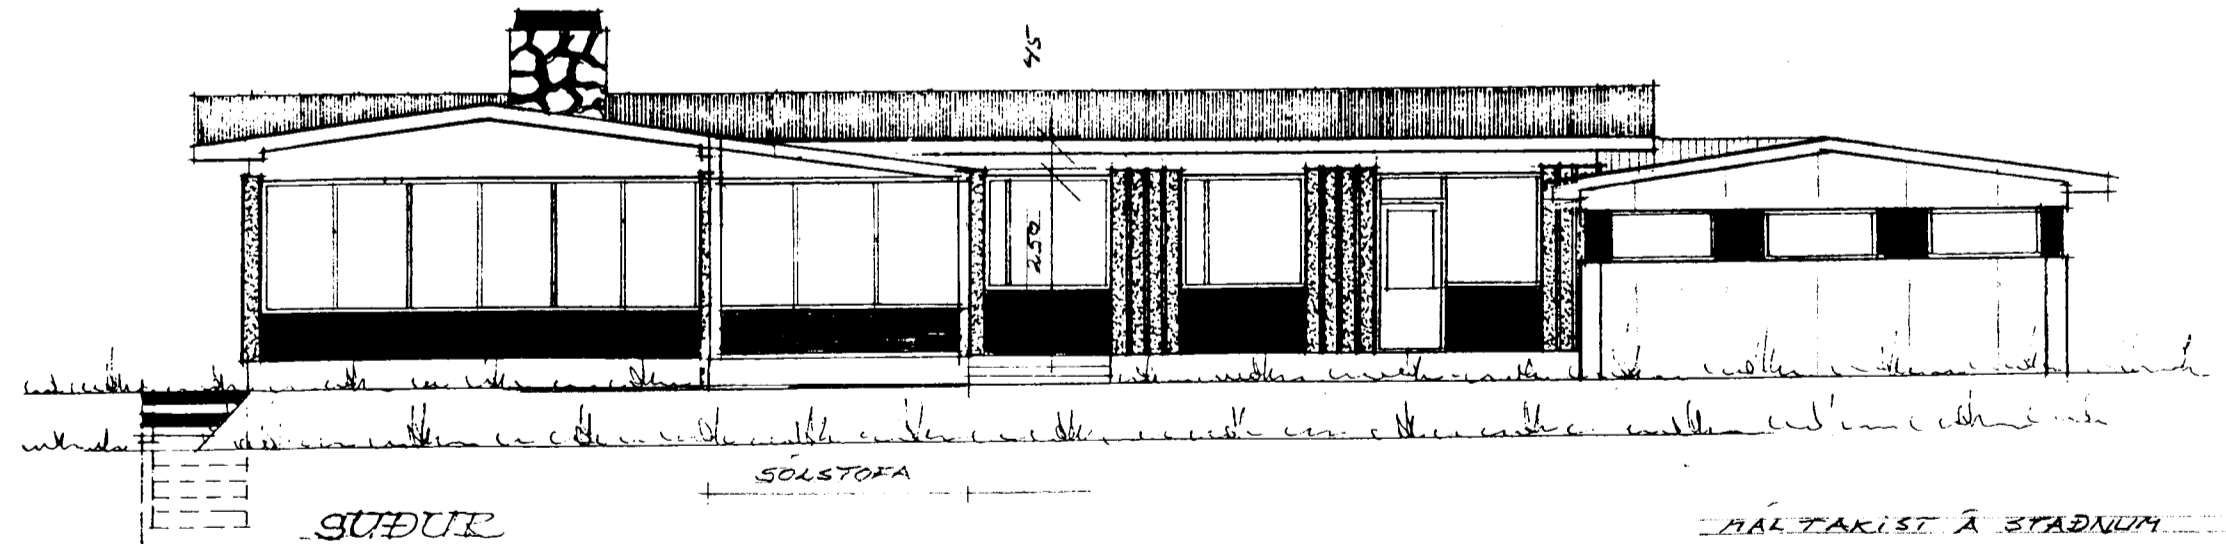

MÍÐYANGUR NR. 23 M. 1:100

Samþykkt þann

03 APR. 2002

Byggingafulltrúinn í Hafnarfirði  
F.h. Kristján Þórarinnsson

*K.P.*

NORÐUR

AUSTUR

VESTUR

SÚÐUR

BR. 2002 KLÆÐNING OG PAK BÍG / SÓLSTOFA  
GLUGGAR Í STOFU, ÞEYKHAUFUR ETLA

MÍÐYANGUR 23 HAF 103

LITLIT EFTIR BREYTINGU  
DAGS 18.02.02

ERLENDUR ÁRNI HJÁKMARSSON KLÆBERGI 6 5553860

K.T. 100335-5239

*Jóhanna Klum*  
*K.P.*