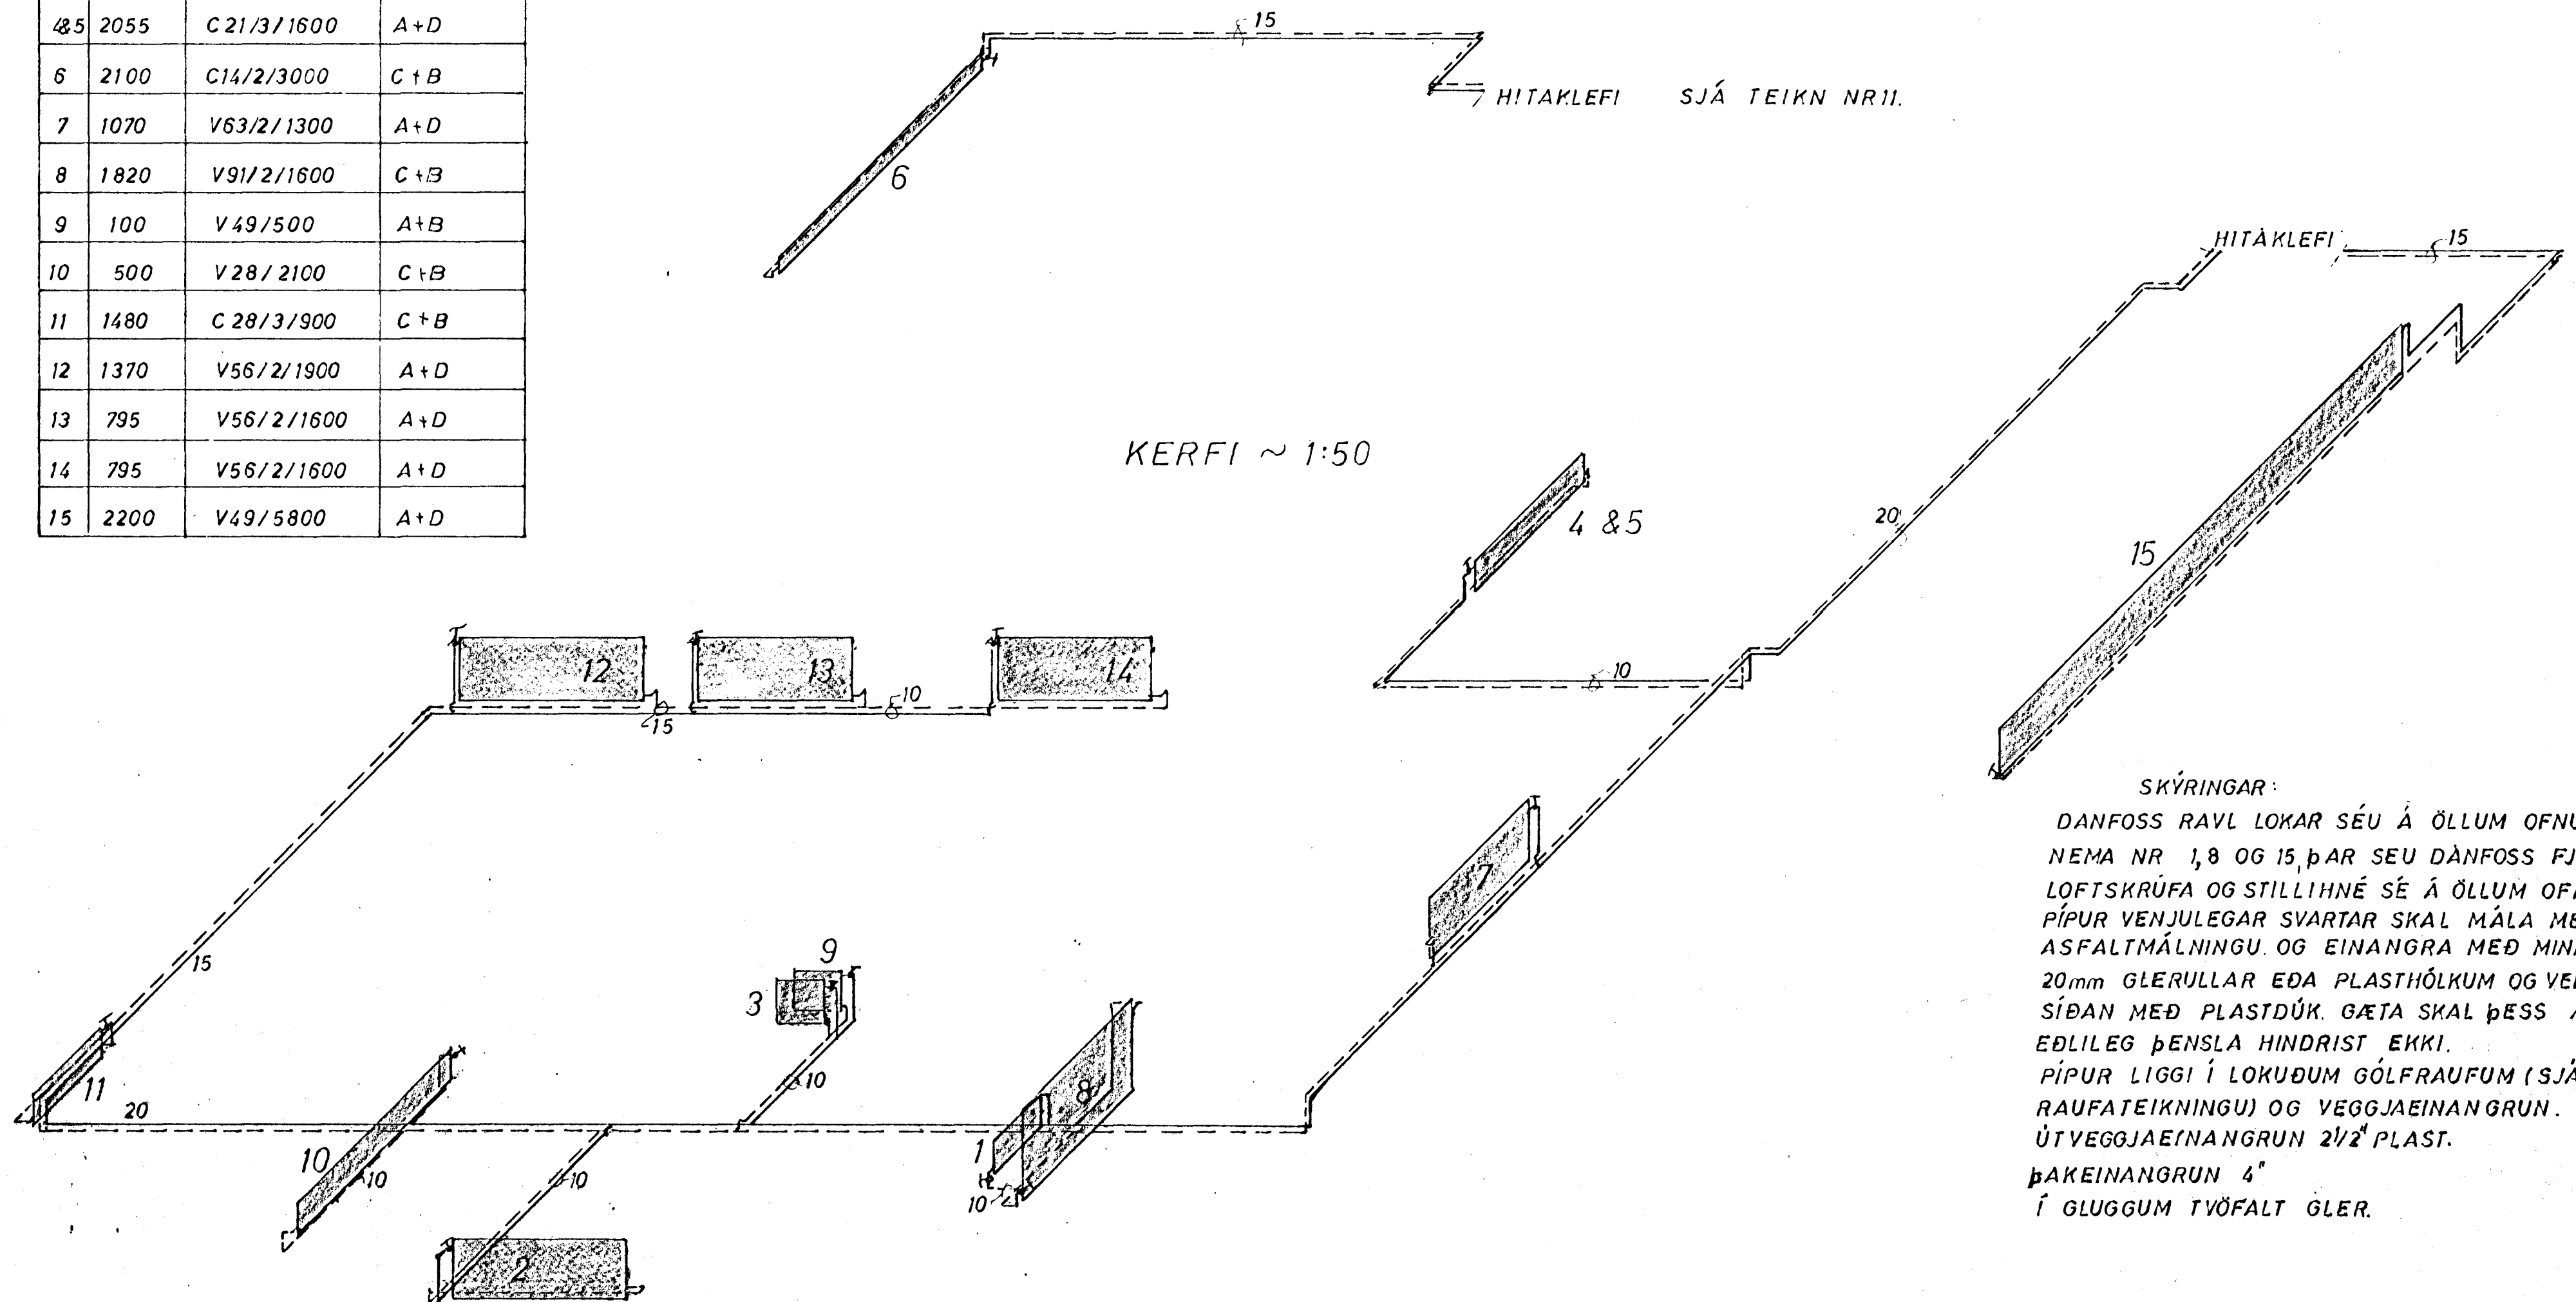

OFNASKRÁ  $\Delta T 40^{\circ}\text{C}$

| NR    | HITATAP<br>KCAL/T | OFN-RUNTAL                 | TENGI |
|-------|-------------------|----------------------------|-------|
| 1     | 1170              | C 28/2/800 +<br>V 28/1/800 | A+D   |
| 2     | 850               | V 63/1800                  | C+B   |
| 3     | 185               | V 49/500                   | C+D   |
| 4 & 5 | 2055              | C 21/3/1600                | A+D   |
| 6     | 2100              | C 14/2/3000                | C+B   |
| 7     | 1070              | V 63/2/1300                | A+D   |
| 8     | 1820              | V 91/2/1600                | C+B   |
| 9     | 100               | V 49/500                   | A+B   |
| 10    | 500               | V 28/2100                  | C+B   |
| 11    | 1480              | C 28/3/900                 | C+B   |
| 12    | 1370              | V 56/2/1900                | A+D   |
| 13    | 795               | V 56/2/1600                | A+D   |
| 14    | 795               | V 56/2/1600                | A+D   |
| 15    | 2200              | V 49/5800                  | A+D   |

SKÝRINGAR:  
 DANFOSS RAVL LOKAR SÉU Á ÖLLUM OFNUM,  
 NEMA NR 1,8 OG 15, ÞAR SEU DANFOSS FJVR.  
 LOFTSKRÚFA OG STILLIHNÉ SÉ Á ÖLLUM OFNUM.  
 PÍPUR VENJULEGAR SVARTAR SKAL MÁLA MEÐ  
 ASFALTMÁLNINGU. OG EINANGRA MEÐ MINNST  
 20mm GLERULLAR EDA PLASTHÓLKUM OG VEFJA  
 SÍÐAN MEÐ PLASTDÚK. GÆTA SKAL ÞESS AÐ  
 EÐLILEG ÞENSLA HINDRIST EKKI.  
 PÍPUR LIGGI Í LOKUÐUM GÓLFRAUFUM (SJÁ  
 RAUFATEIKNINGU) OG VEGGJAEINANGRUN.  
 ÚTVEGGJAEINANGRUN 2 1/2" PLAST.  
 ÞAKEINANGRUN 4"  
 Í GLUGGUM TVÖFALT GLER.