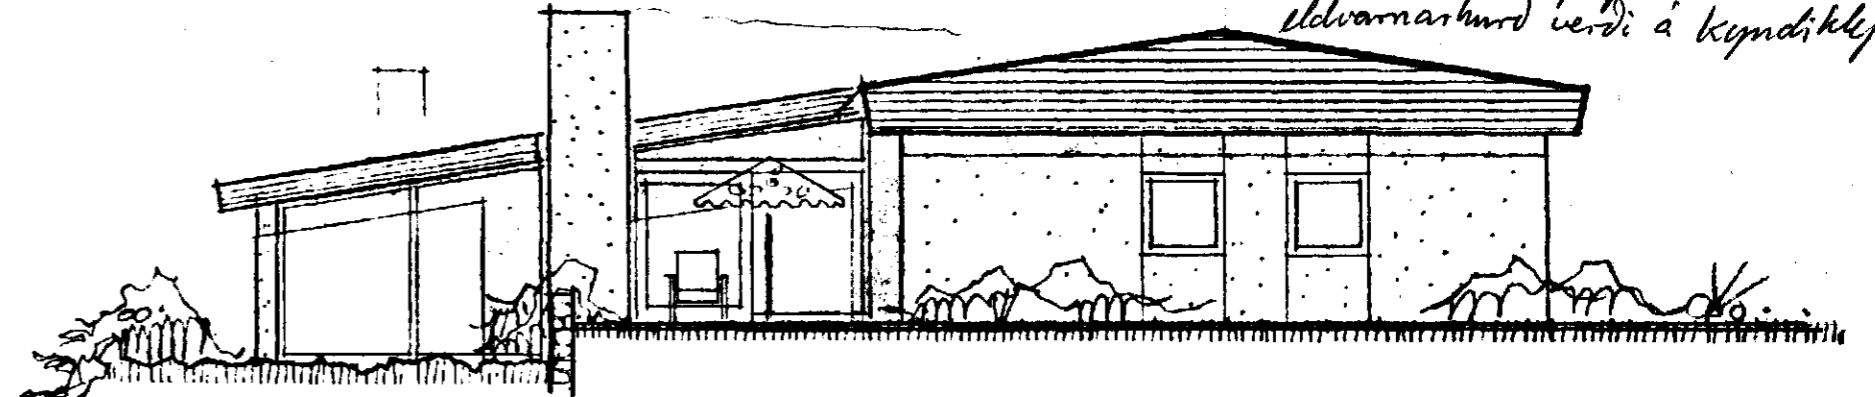

Samþykkt á fundi bygginga-
nefndar þ. 30. 6. 1971

F. h. BYGGINGAFULLTRÚINN
I HAFNARFIRÐI

Ásm. Sigvaldason

Áskilið er að sjálflokandi
eðlunnarhúsi verði á kynndiklefa.

vesturhlíð

súðurhlíð

austurhlíð

skurður 1/1

norðurhlíð

skurður 2/2

Einbýlishús Guðbjörn Ólafsson
(Suður)-Miðvangur 25, Hafnarfirði

Útlitsmyndir - skurðir málkvarði 1 : 100 Reykjavík 28.6.71
Teiknistofan ÖRKIN, Bergstaðastræti 52, Reykjavík. sími 10960
Ulrik Stahr, Haukur Viktorsson, arkitektar AI