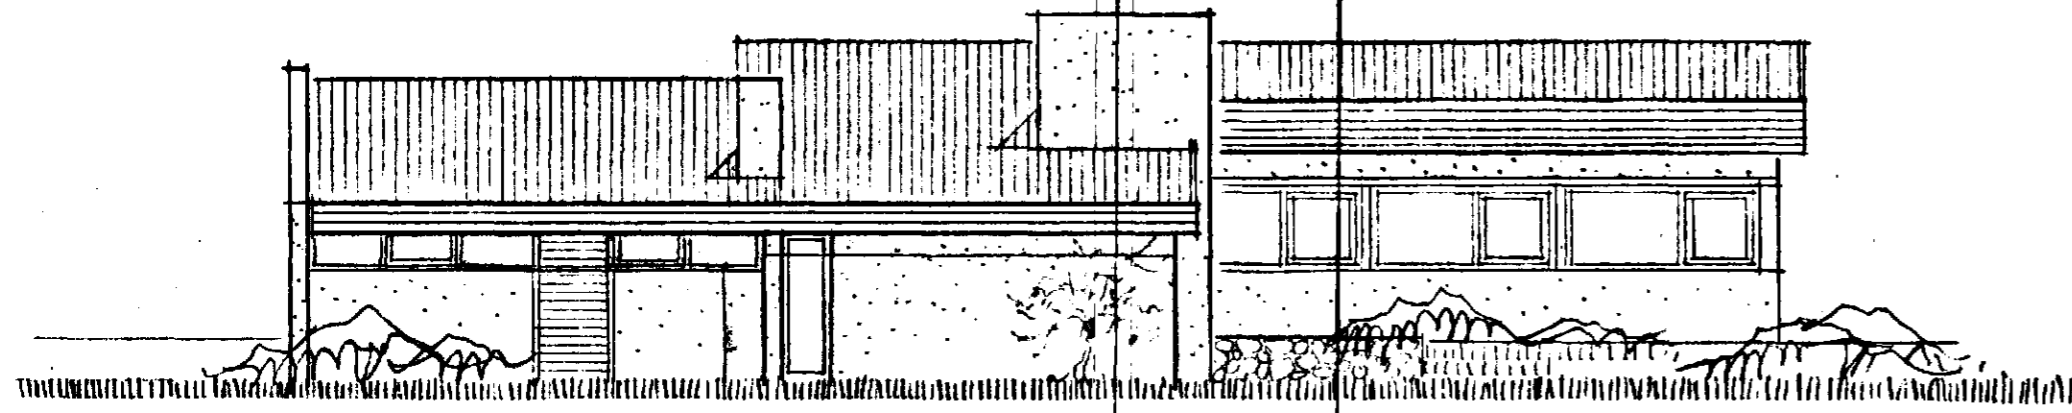

Samþykkt á fundi bygginga-
nefndar þ. 30. 6. 1971

F. h. BYGGINGAFULLTRÚINN
I HAFNARFIRÐI

Ásm. Sigvaldason

Áskilið er að sjálflokandi
eðlunnarhúsi verði á kynndiklefa.

vesturhlíð

súðurhlíð

austurhlíð

skurður 1/1

norðurhlíð

skurður 2/2

Einbýlishús Guðbjörn Ólafsson
(Suður)-Miðvangur 25, Hafnarfirði

Útlitsmyndir - skurðir málkvarði 1 : 100 Reykjavík 28.6.71
Teiknistofan ÖRKIN, Bergstaðastræti 52, Reykjavík. sími 10960
Ulrik Stahr, Haukur Viktorsson, arkitektar AI