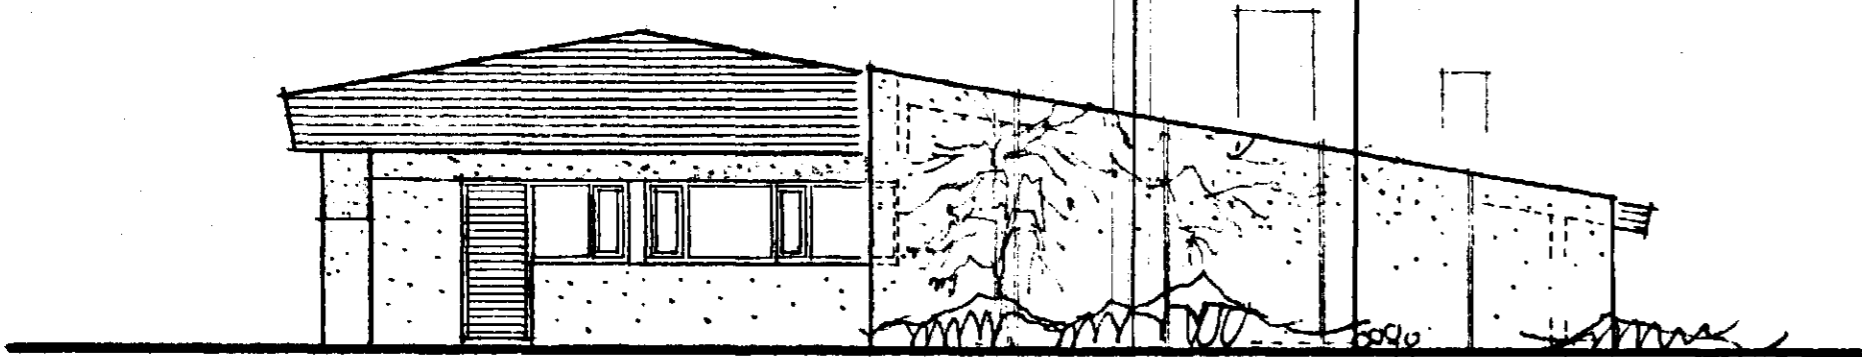

Samþykkt á fundi bygginga-
nefndar þ. 30. 6. 1971

F. h. BYGGINGAFULLTRÚINN
I HAFNARFIRÐI

Ásm. Sigvaldason

Áskilið er að sjálflokandi
eðlunnarhúsi verði á kynndiklefa.

vesturhlíð

súðurhlíð

austurhlíð

skurður 1/1

norðurhlíð

skurður 2/2

Einbýlishús Guðbjörn Ólafsson
(Suður)-Miðvangur 25, Hafnarfirði

Útlitsmyndir - skurðir málkvarði 1 : 100 Reykjavík 28.6.71
Teiknistofan ÖRKIN, Bergstaðastræti 52, Reykjavík. sími 10960
Ulrik Stahr, Haukur Viktorsson, arkitektar AI