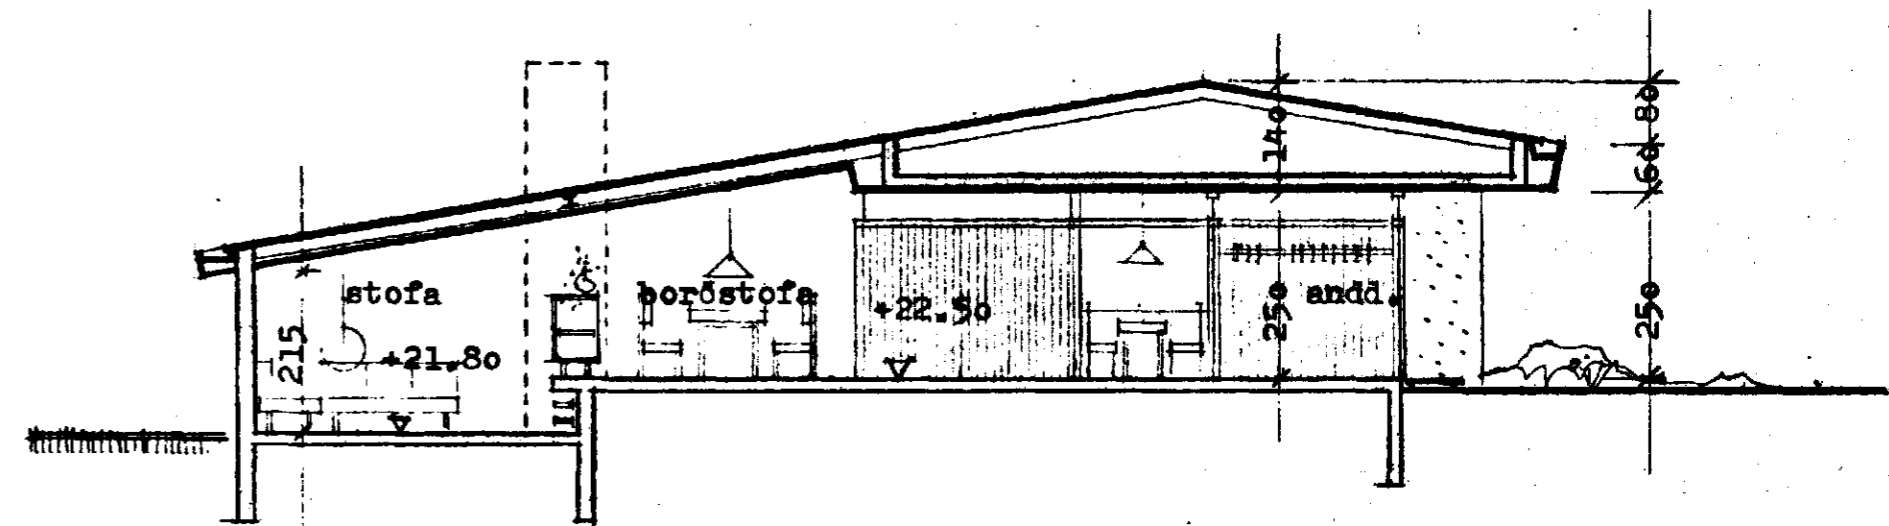

Samþykkt á fundi bygginga-
nefndar þ. 30. 6. 1971

F. h. BYGGINGAFULLTRÚINN
I HAFNARFIRÐI

Ásm. Sigvaldason

Áskilið er að sjálflokandi
eðlunnarhúsi verði á kynndiklefa.

vesturhlíð

súðurhlíð

austurhlíð

skurður 1/1

norðurhlíð

skurður 2/2

Einbýlishús Guðbjörn Ólafsson
(Suður)-Miðvangur 25, Hafnarfirði

Útlitsmyndir - skurðir málkvarði 1 : 100 Reykjavík 28.6.71
Teiknistofan ÖRKIN, Bergstaðastræti 52, Reykjavík. sími 10960
Ulrik Stahr, Haukur Viktorsson, arkitektar AI