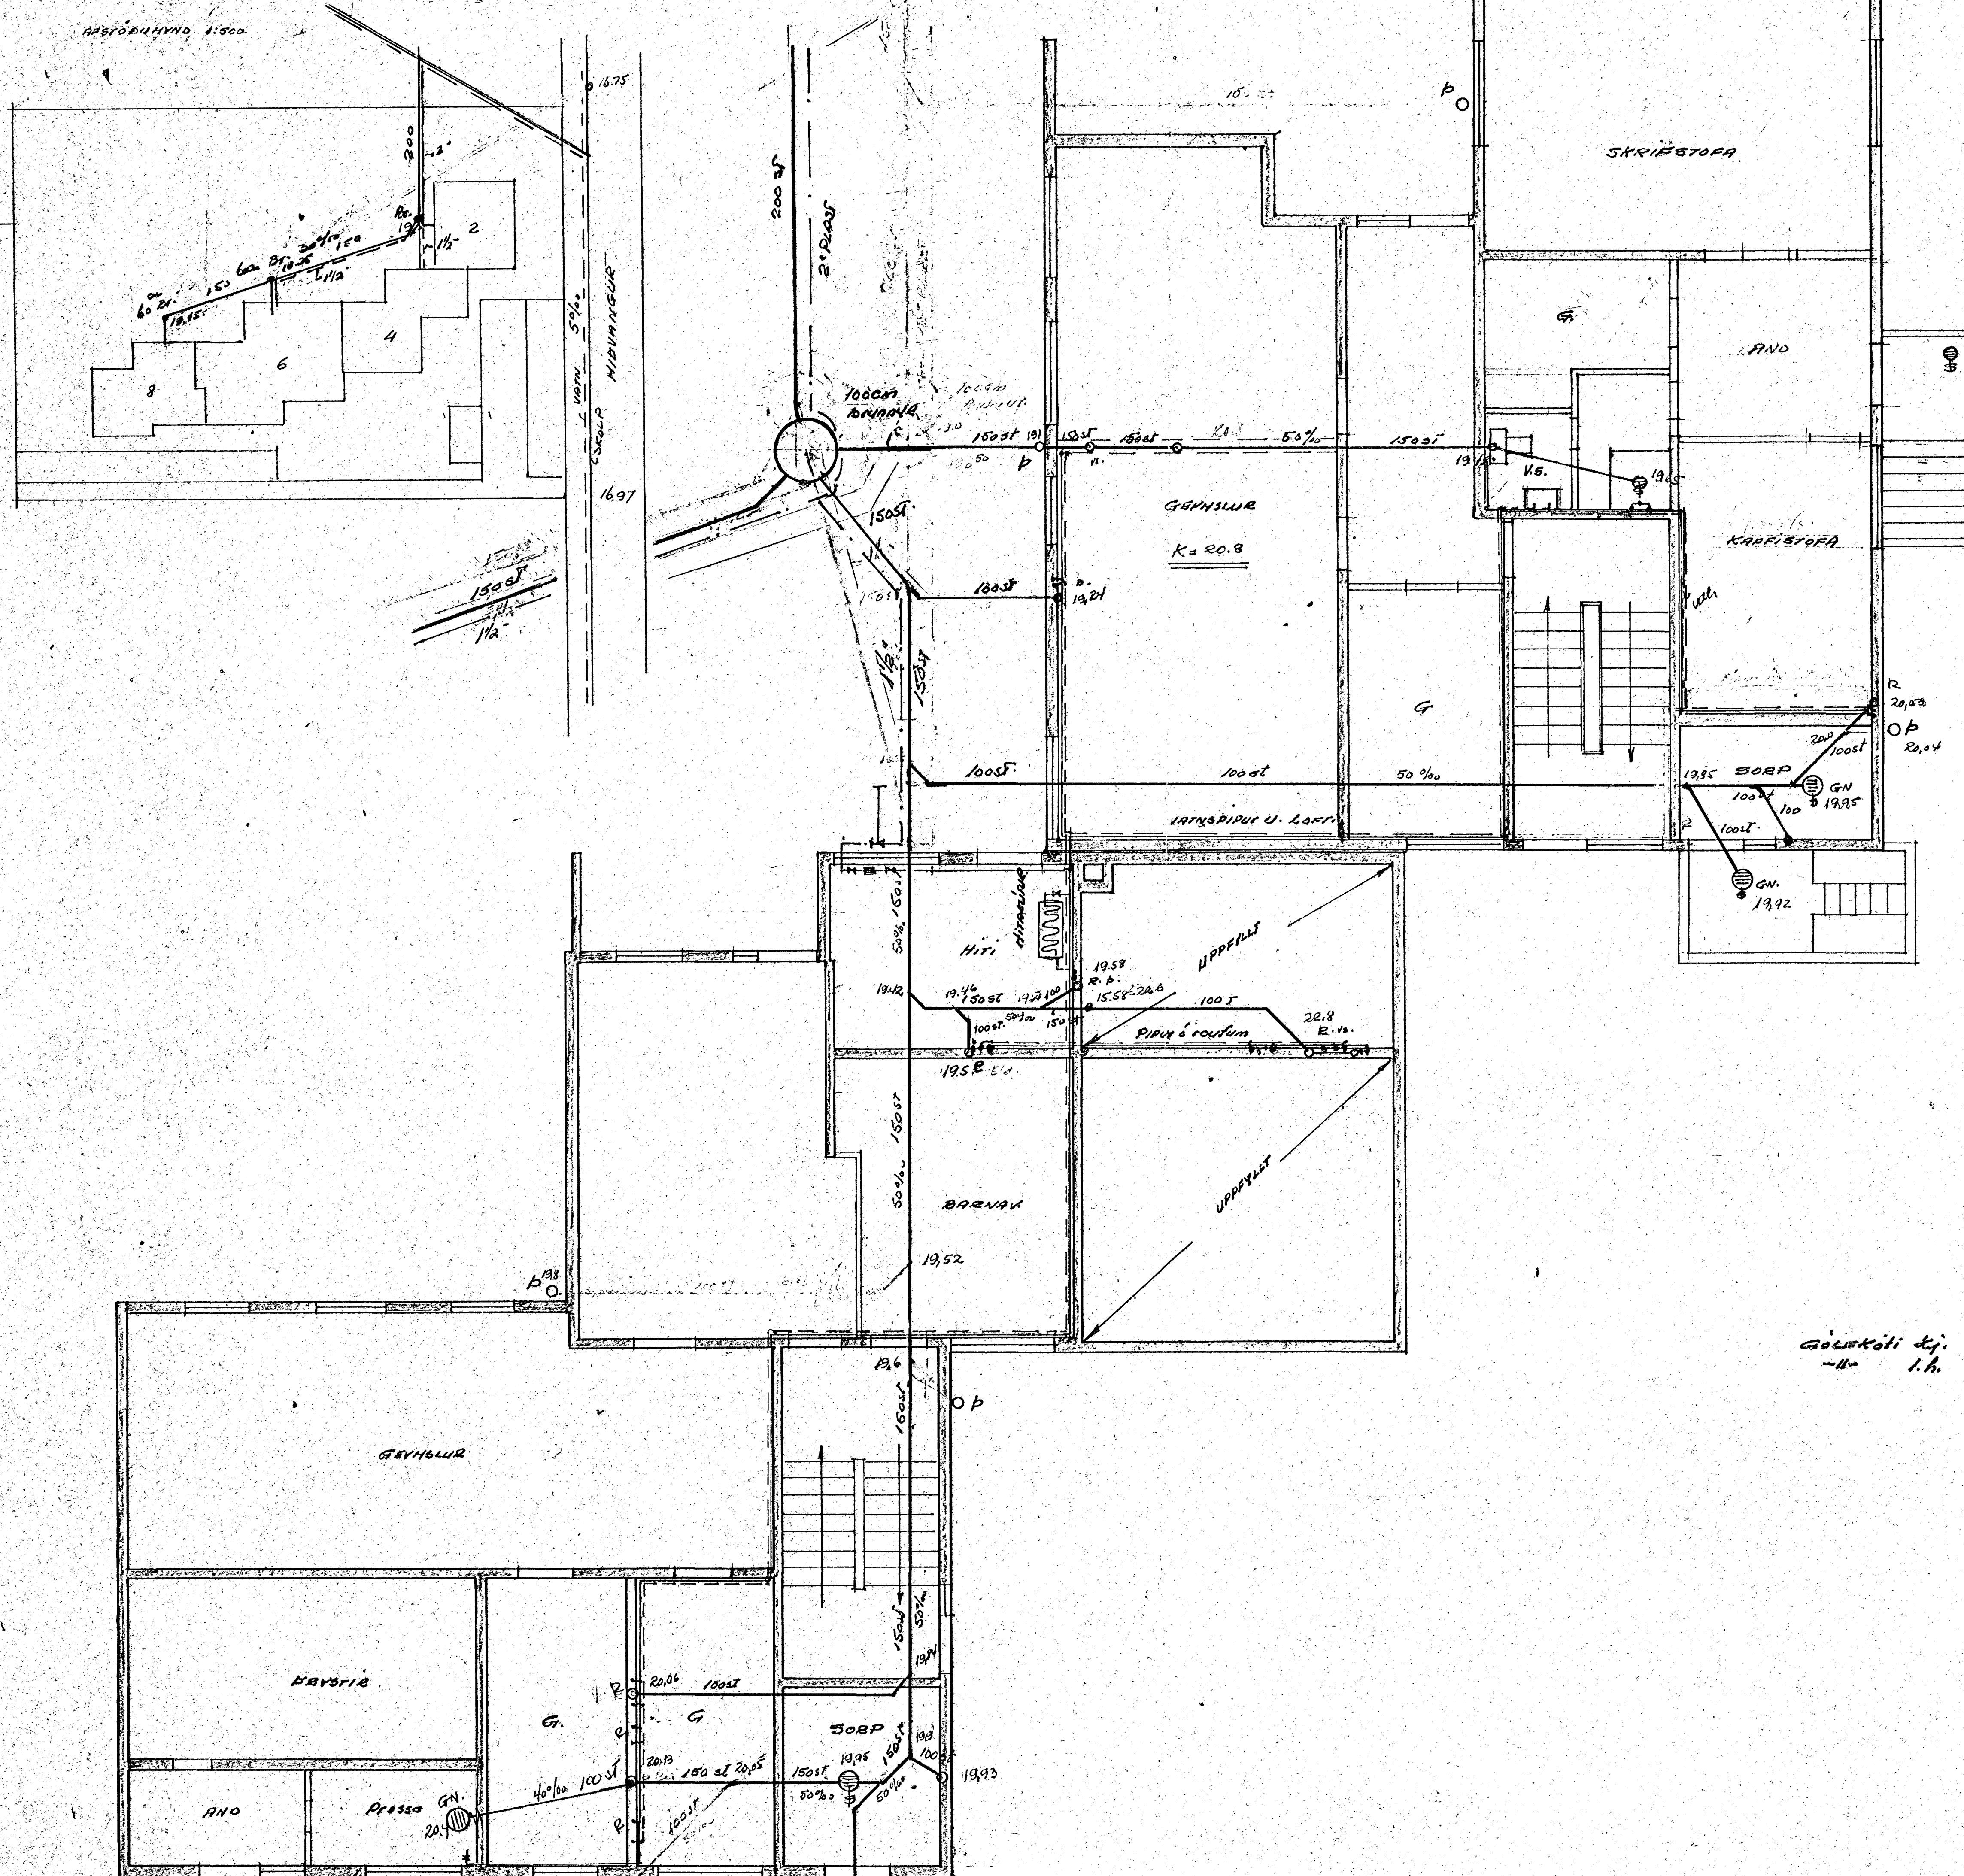

ARÞÓÐUNYND 1:500

BREIT 20.12.71

Gólfkoti kj. = 20.8
-ll- l.h. = 233

Pr. 17.8.71
tbl.

MÍÐVANGUR 2-4 SKOLP & VATA KJALLARI	1:50	DRAS. 20.12.70
		TEIEM. K.K.G.J.
KOLBEINN K.F. JÓNSSON TECHN. HRFI		Dr. 10.2.71
		TEIEM. NB.
		7029
	Bl. 1.	