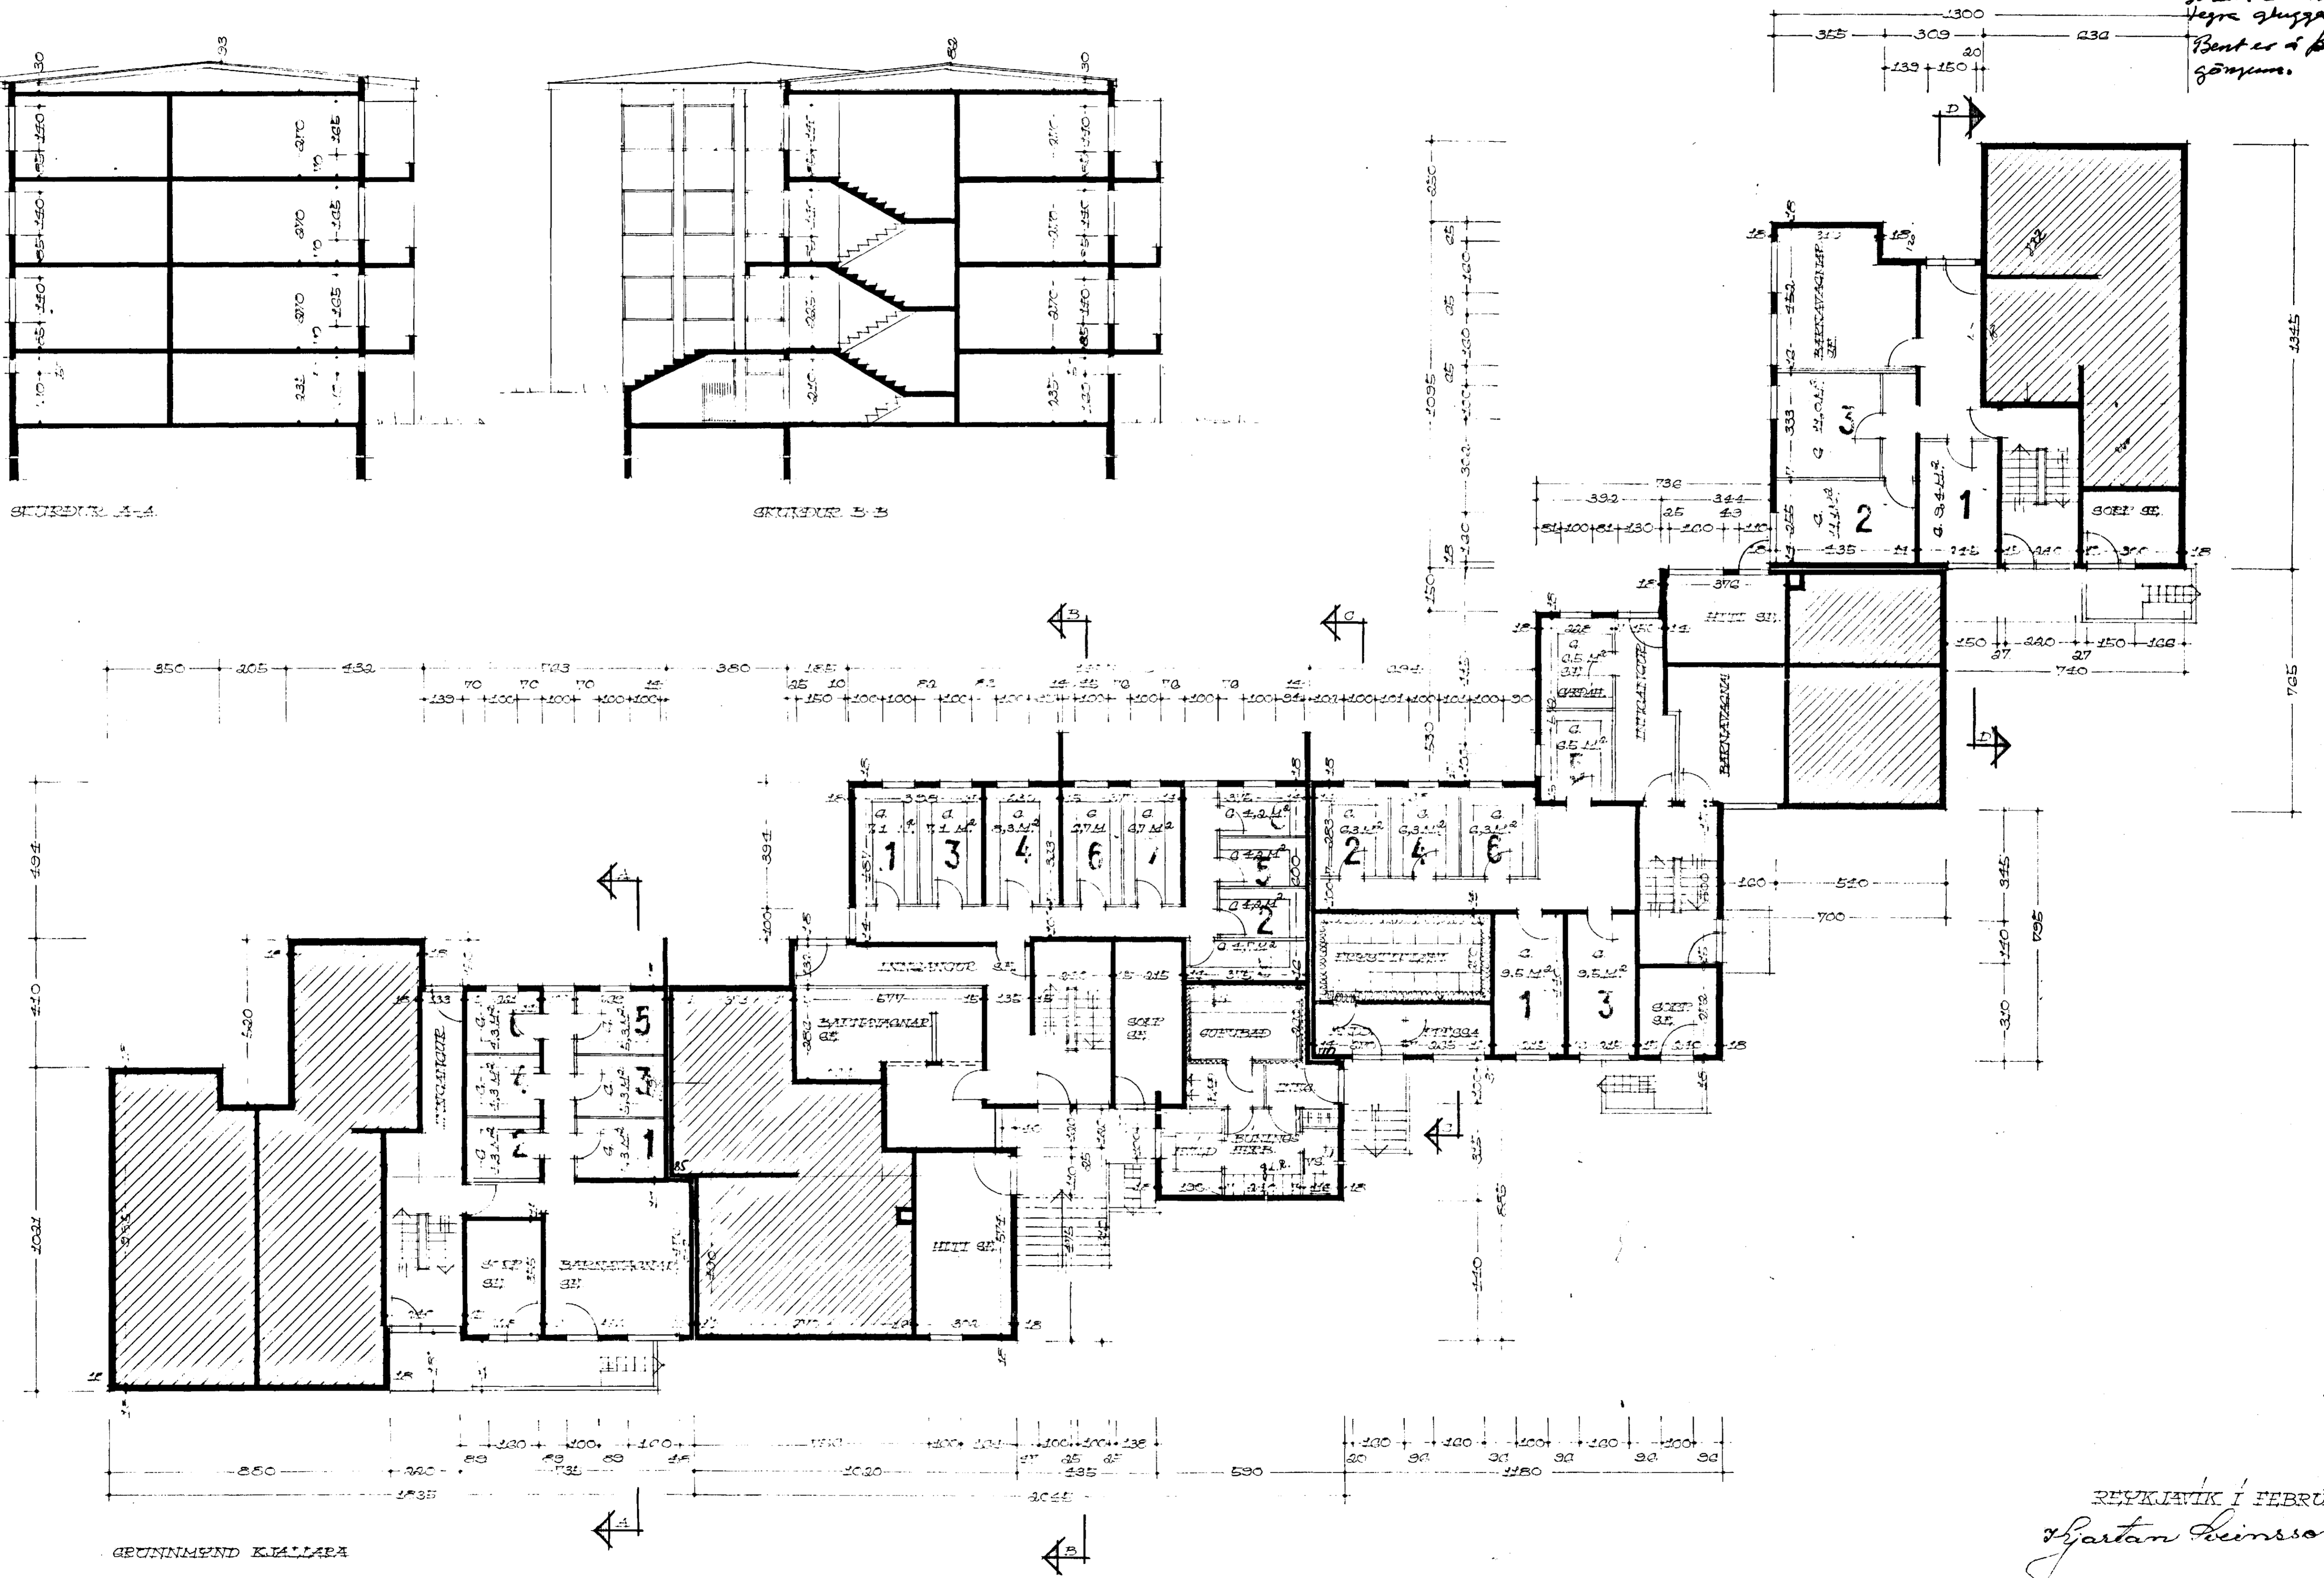

Setta skal skilgreining á allar
svæðum. Samstættu öppnum
vegum skugga lagkerfi.
Þent er á þessum og
göngum.

SKURÐUR A-A

SKURÐUR B-B

GRUNNMYND KJALLARA

REYKJAVÍK 1. FEBRÚAR 1970
Sjartan Sveinsson