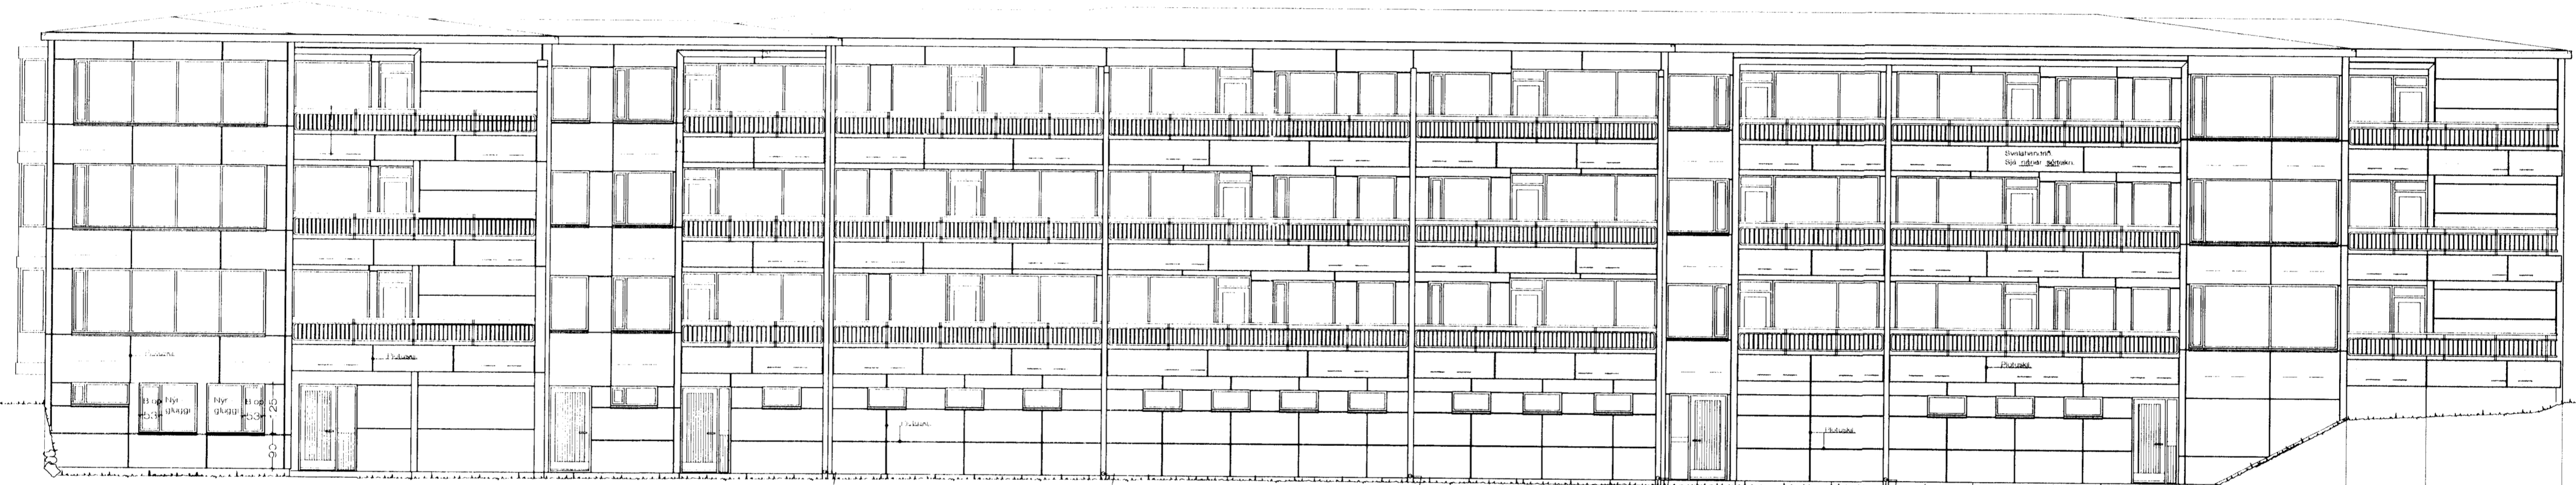

Samþykkt barn
 14. APR 2005
 Þýðingarmarkaður / Gæmartrú,
 F.h. Róslóga Þorgrímsdóttur

Austurhlíð. 1:100

Úr Gildi

Suðurhlíð. 1:100

Austurhlíð. 1:100

Sneiðing í hús nr. 6. 1:100

SKÝRINGAR:
 Sótt er um að klæða suður og austurhlíð hússins utan með lituðu 2,0 mm. áli og einangra með 50 mm. steinull.
 Jafnframt er sótt um að endurnýja og breyta öllum handriðsgrindum á svölum. Núverandi steyptr svalaveggir verða óbreyttir, en klæddir og handriðsgrindur verða hækkaðar, þannig að þær verði allstaðar 120 cm. háar.
 Einnig er sótt um að breyta gluggum í íbúð sem er í kjallara hússins nr. 2 á suðurhlíð.