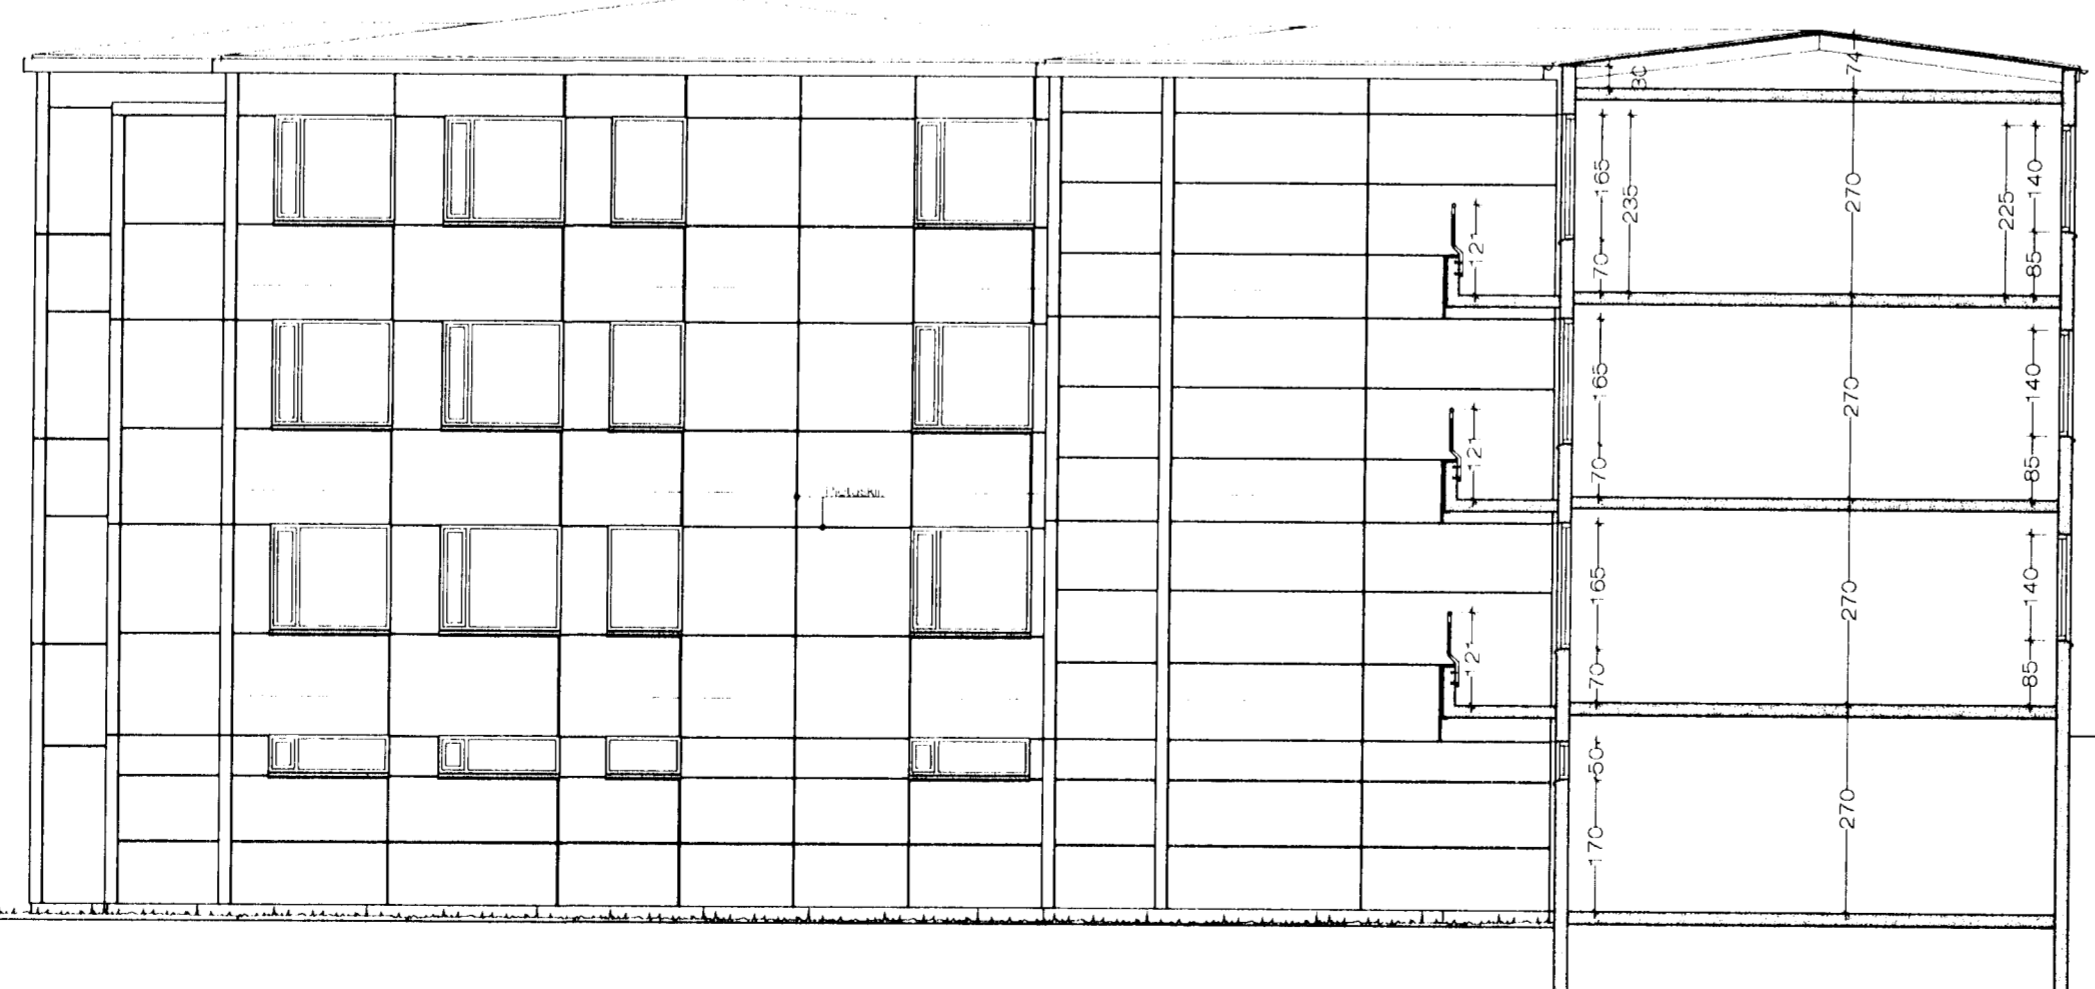

Samþykkt barn
 14. APR 2005
 Þýðingarmarkaður / Gæmartrú,
 F.h. Róslóga Þorgrímsdóttur

Austurhlíð. 1:100

Úr Gildi

Suðurhlíð. 1:100

Austurhlíð. 1:100

Sneiðing í hús nr. 6. 1:100

SKÝRINGAR:
 Sótt er um að klæða suður og austurhlíð hússins utan með lituðu 2,0 mm. áli og einangra með 50 mm. steinull.
 Jafnframt er sótt um að endurnýja og breyta öllum handriðsgrindum á svölum. Núverandi steyptr svalaveggir verða óbreyttir, en klæddir og handriðsgrindur verða hækkaðar, þannig að þær verði allstaðar 120 cm. háar.
 Einnig er sótt um að breyta gluggum í íbúð sem er í kjallara hússins nr. 2 á suðurhlíð.