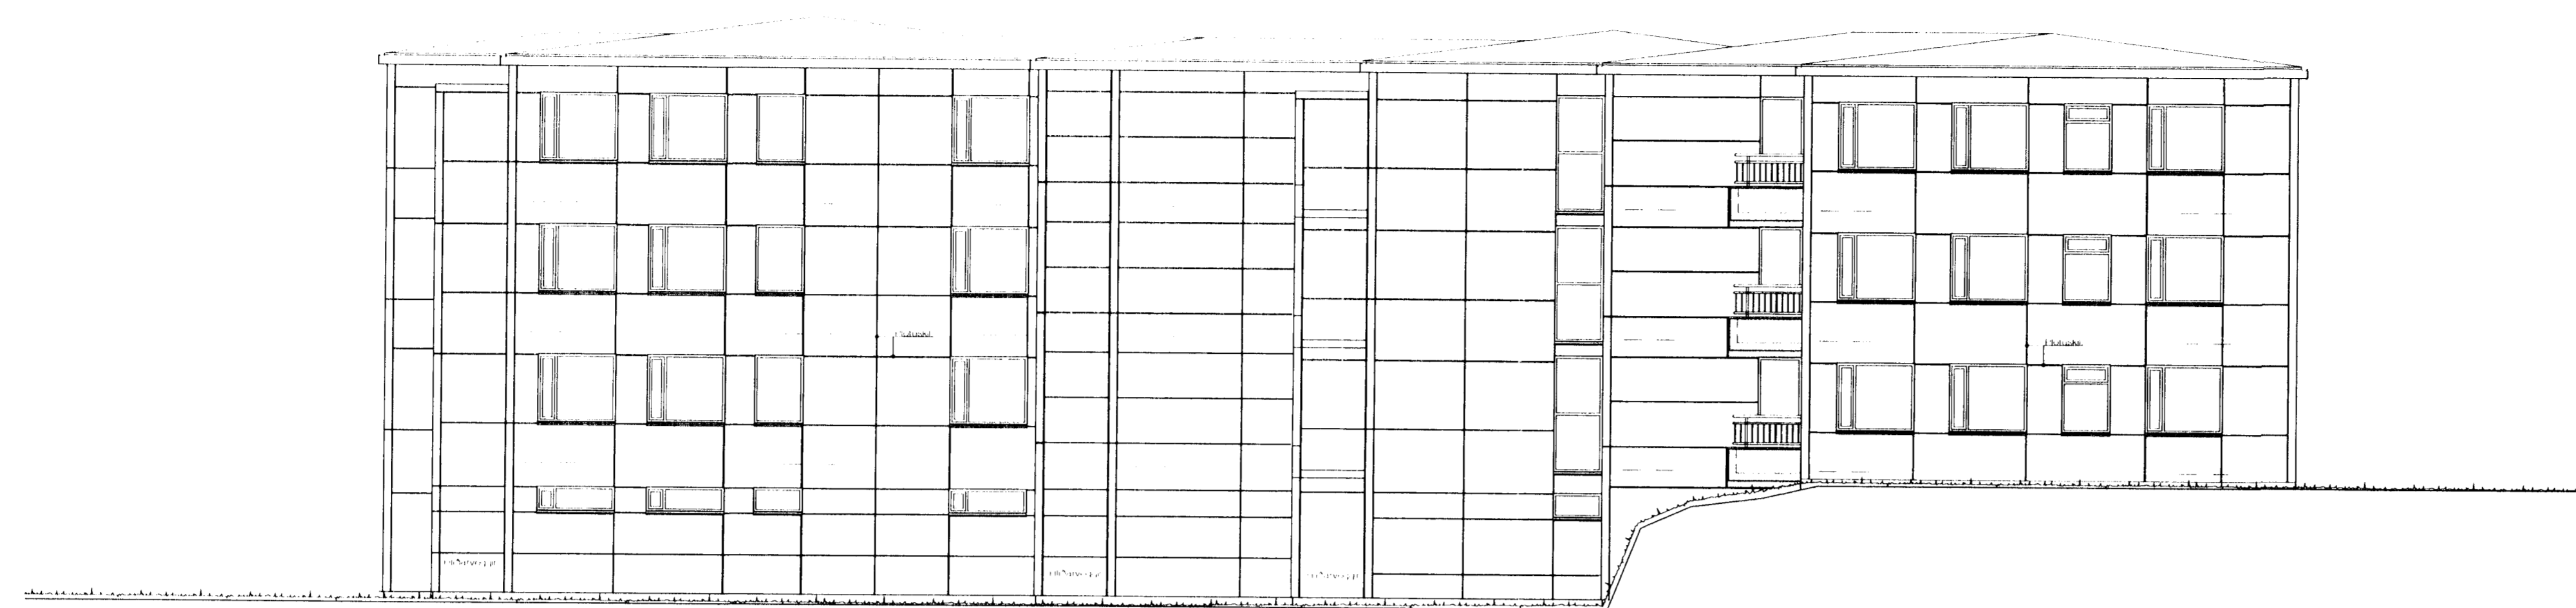

Samþykkt barn
 14. APR 2005
 Þýðingarmarkaður / Gæmartrú,
 F.h. Róslóga Þorgrímsdóttur

Austurhlíð. 1:100

Úr Gildi

Suðurhlíð. 1:100

Austurhlíð. 1:100

Sneiðing í hús nr. 6. 1:100

SKÝRINGAR:
 Sótt er um að klæða suður og austurhlíð hússins utan með lituðu 2,0 mm. áli og einangra með 50 mm. steinull.
 Jafnframt er sótt um að endurnýja og breyta öllum handriðsgrindum á svölum. Núverandi steyptr svalaveggir verða óbreyttir, en klæddir og handriðsgrindur verða hækkaðar, þannig að þær verði allstaðar 120 cm. háar.
 Einnig er sótt um að breyta gluggum í íbúð sem er í kjallara hússins nr. 2 á suðurhlíð.