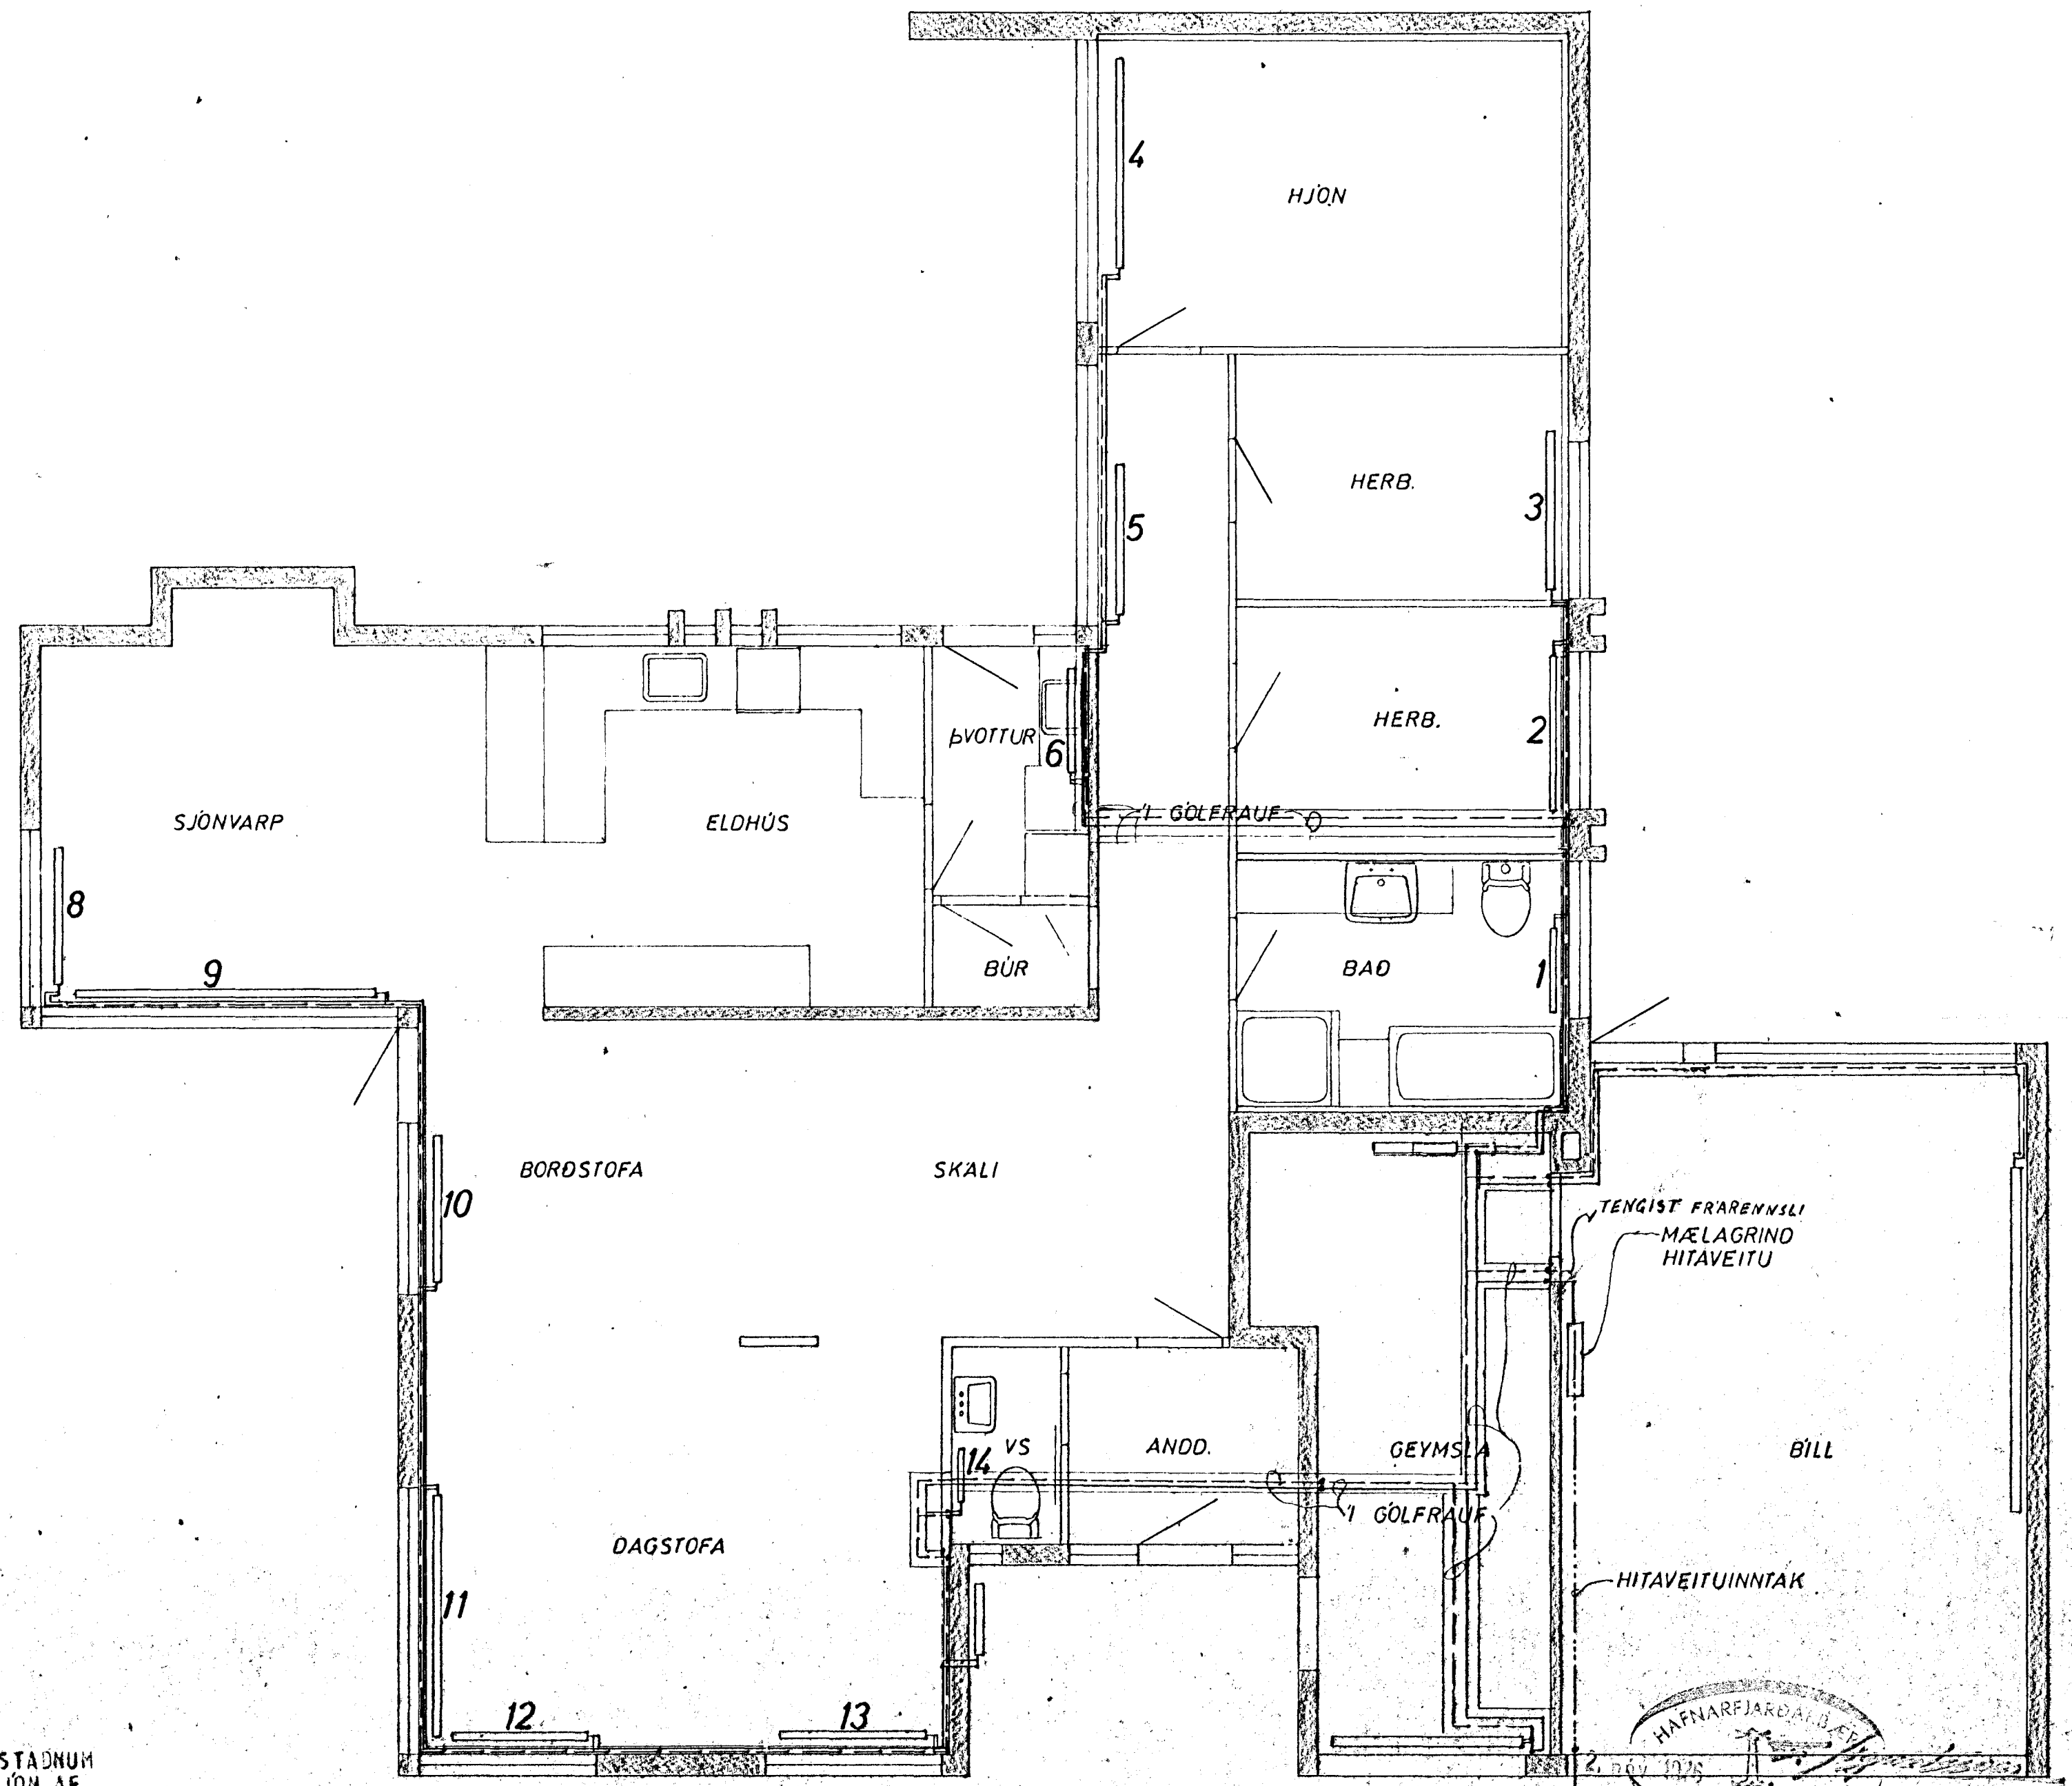

AFSTADA 1:500

GRUNNMYND 1:50

HITALÖGN ER TEIKNUÐ UPP EFTIR MÁLINGU Á STADNUM Í SEPT. 1976, EN LÖGNIN VAR LÖGD MEÐ HLIDSJÓN AF TEIKN. NR. 8 OG 9 Í VERKI NR. 7324 FRÁ APRIL 1974.

MIDVANGUR 31	MÆLIKVÁRDI 1:50 1:500	VERK 7324	TEIKN NR 12
HITALÖGN GRUNNMYND	Hannað: <i>ABP</i> Teiknað: <i>AW</i>	Yfirfarið: Samb: <i>AB</i>	DAGS OKT. '76
JÓHANN GUNNAR BERGPÓRSSON KÖLDUKINN 9 - HAFNARFIRÐI - Sími 52895	BREYTT		