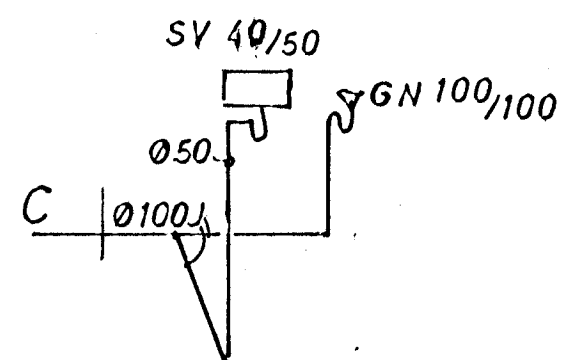

KERFI ~ 1:50

SKÝRINGAR SJÁ TEIKN. NR 4.
ÞAKNIÐURFÖLL SÉU 70mm.

MIDVANGUR 35 HAFNARFIRÐI	MÆLIKVARÐI ~ 1:50	VERK 7120	TEIKN NR 5
FRÁRENNSLISLÖGN KERFI	Hannað: Teiknað: <i>JB</i>	Yfirfarið: Samb: <i>JB</i>	DAGS MAÍ 72
JÓHANN GUNNAR BERGPÓRSSON VERKFR MVFI KÖLDUKINN 9 - HAFNARFIRÐI - Sími 52895	BREYTT		

3-544