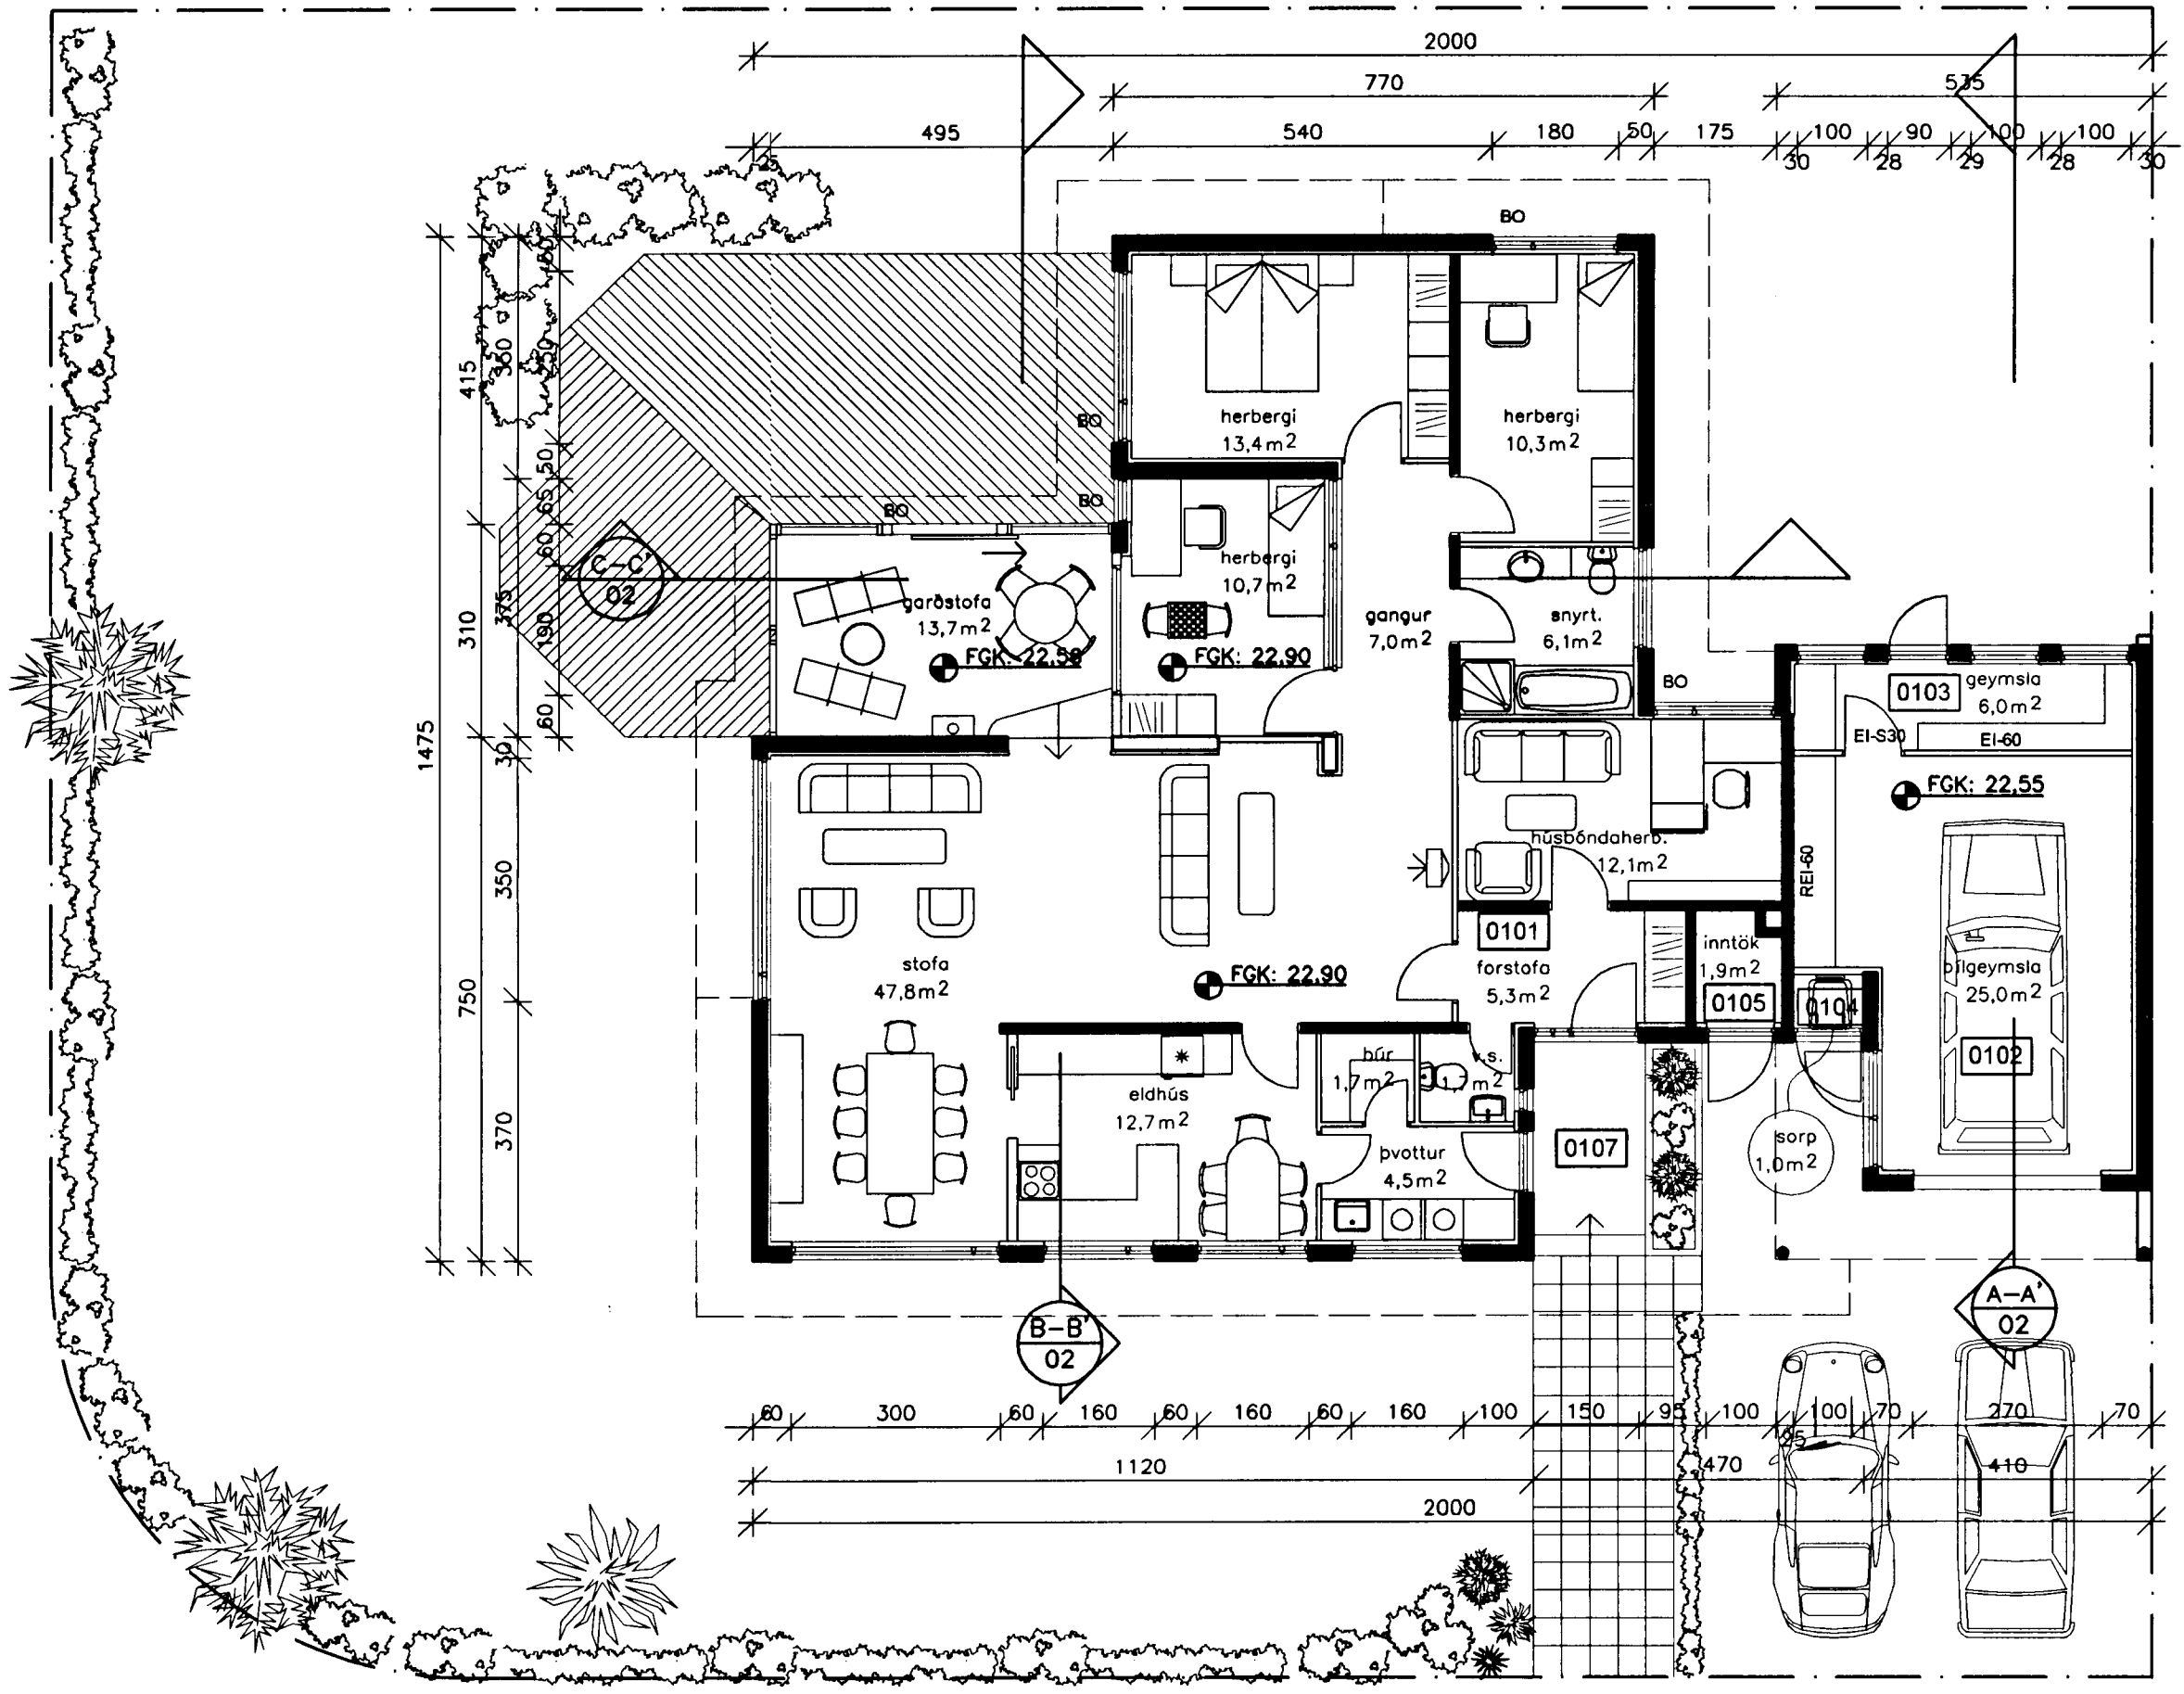

Samþykkt þann
15 JULI 2003
Byggingafultrúinn í Hafnarfirði
F.h. Sigurbjartur Halldórsson

HÚSIÐ ER UPPHAFLEGA HANNAÐ AF KJARTANI SVEINSSYNI Í JÚLÍ 1971.
BREYTING ER GERÐ AF GUÐMUNDI A. GUÐJÓNSSYNI Í JÚLÍ 1989.

HELSTU STÆRÐIR:		
ÍBÚÐARHÚS FYRIR STÆKKUN	145,5 m ²	473,8 m ²
VIÐBYGGING	26,6 m ²	91,0 m ²
BÍLGEYMSLA	38,2 m ²	113,6 m ²
SAMTALS	210,3 m ²	669,4 m ²
LÓÐARSTÆRÐ	712,3 m ²	
NÝTINGARHLUTFALL	0,30	

BREYTT

MIDVANGUR 35