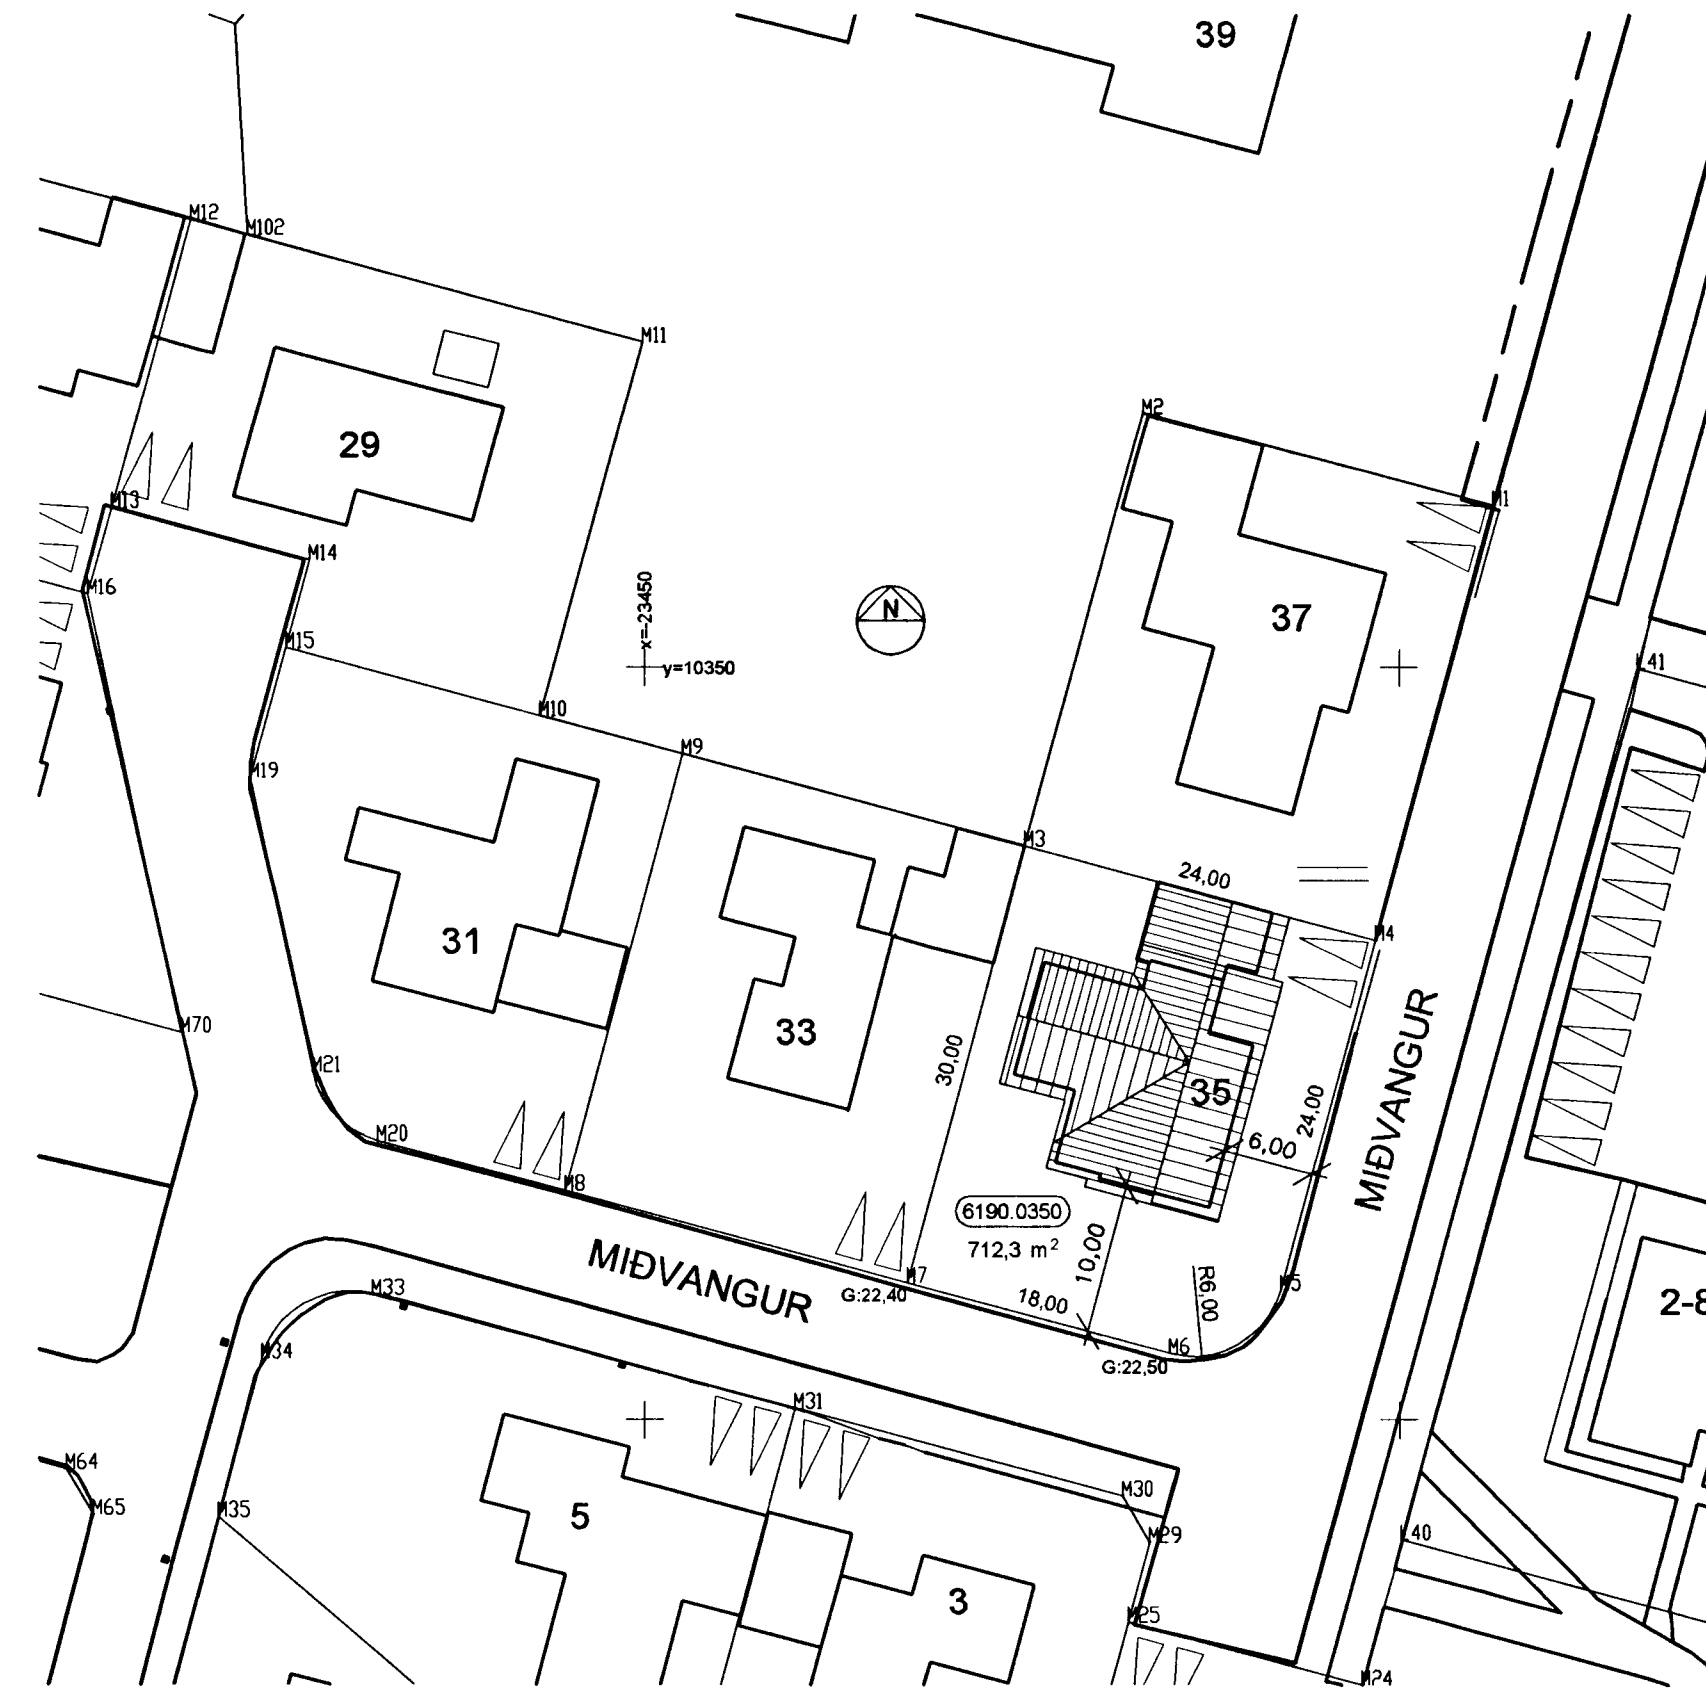

Samþykkt þann
15 JULI 2003
Byggingafultrúinn í Hafnarfirði
F.h. Sigurbjartur Halldórsson

HÚSIÐ ER UPPHAFLEGA HANNAÐ AF KJARTANI SVEINSSYNI Í JÚLÍ 1971.
BREYTING ER GERÐ AF GUÐMUNDI A. GUÐJÓNSSYNI Í JÚLÍ 1989.

ADALBYGGINGAREFNI ER STEINSTEYPA. GLUGGAR ERU ÚR TIMBRI. ÞAK ER KLÆTT BÁRUSTÁLI.

BREYTING NÚ FELST Í AD BYGGT ER EITT HERBERGI OG GARDSTOFA VID HÚSIÐ ÚR SÖMU BYGGINGAREFNUM.
SETT ERU BJÖRGUNAROP Í SVEFNHERBERGI OG DYR Í HÚSBONDAHERBERGI FÆRÐAR. LOKUN MILLI STOFU OG
HERBERGJAGANGS ER FELD NIÐUR.

HELSTU STÆRÐIR:		
ÍBÚÐARHÚS FYRIR STÆKKUN	145,5 m²	473,8 m²
VIÐBYGGING	26,6 m²	91,0 m²
BÍLGEYMSLA	38,2 m²	113,6 m²
SAMTALS	210,3 m²	669,4 m²
LÓÐARSTÆRÐ	712,3 m²	
NÝTINGARHLUTFALL	0,30	

BREYTT

MIDVANGUR 35

GRUNNMYND
AFSTÖÐUMYND
DAGS.: 30.06.2003
KVARDI: 1:100
1:500

Teiknistofan Lækjargötu 11, 220 Hafnarfirði, s. 565 1064
Trausti S. Harðarson arkitekt, kt. 231054-3919, traustih@centrum.is
Trausti S. Harðarson