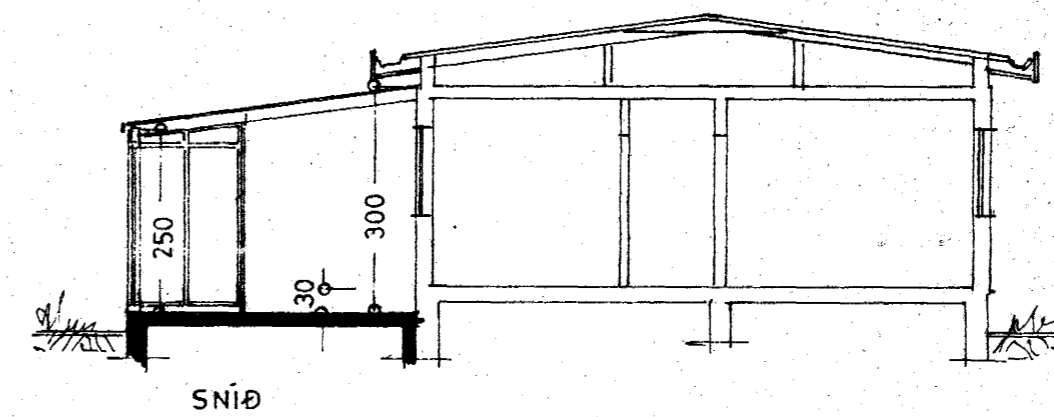

Samþykkt á fundi bygginga-
nefndar þ. 18/5 1988

BYGGINGAFULLTRÚINN
Í HAFNARFIRÐI

[Signature]

NORÐVESTUR

SUÐVESTUR

GRUNNMYND

SNÍÐ

MÍÐVANGUR

AFSTÖÐUMYND
1:500

STÆRD: 21,1 m², 58 m²

MÍÐVANGUR NR 37

ÚTLIT }
GRUNNMYND } 1:100
SNÍÐ }
AFSTÖÐUMYND 1:500

SÓLSTOFA

Hafnarfirði, 18. maí 1988
[Signature]