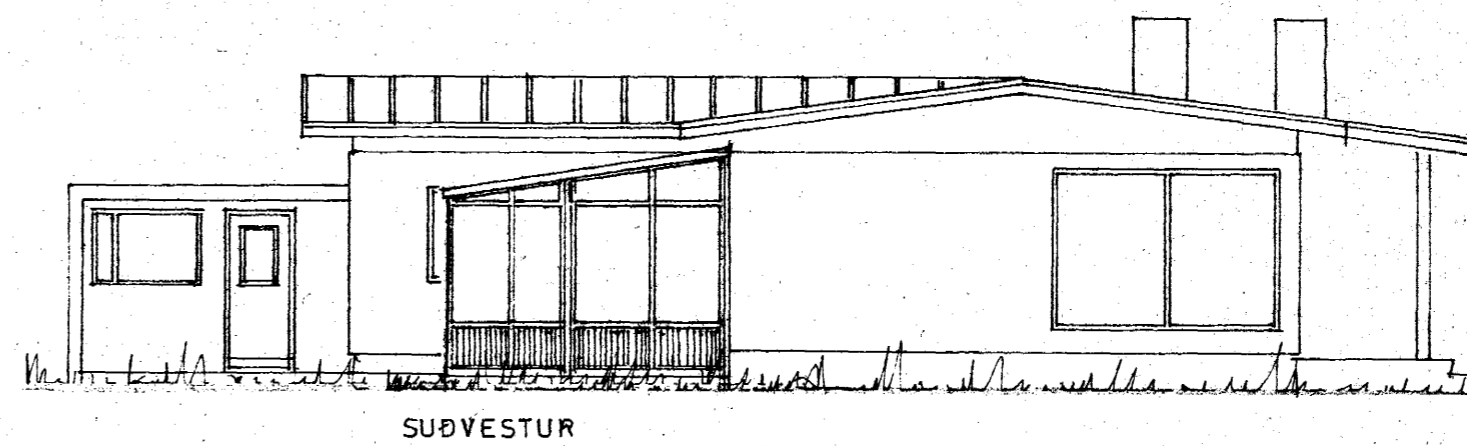

Samþykkt á fundi bygginga-
nefndar þ. 18/5 1988

BYGGINGAFULLTRÚINN
Í HAFNARFIRÐI

[Signature]

NORÐVESTUR

SUÐVESTUR

GRUNNMYND

SNÍÐ

MÍÐVANGUR

AFSTÖÐUMYND
1:500

STÆRD: 21,1 m², 58 m²

MÍÐVANGUR NR 37

ÚTLIT }
GRUNNMYND } 1:100
SNÍÐ }
AFSTÖÐUMYND 1:500

SÓLSTOFA

Hafnarfirði, 18. maí 1988
[Signature]