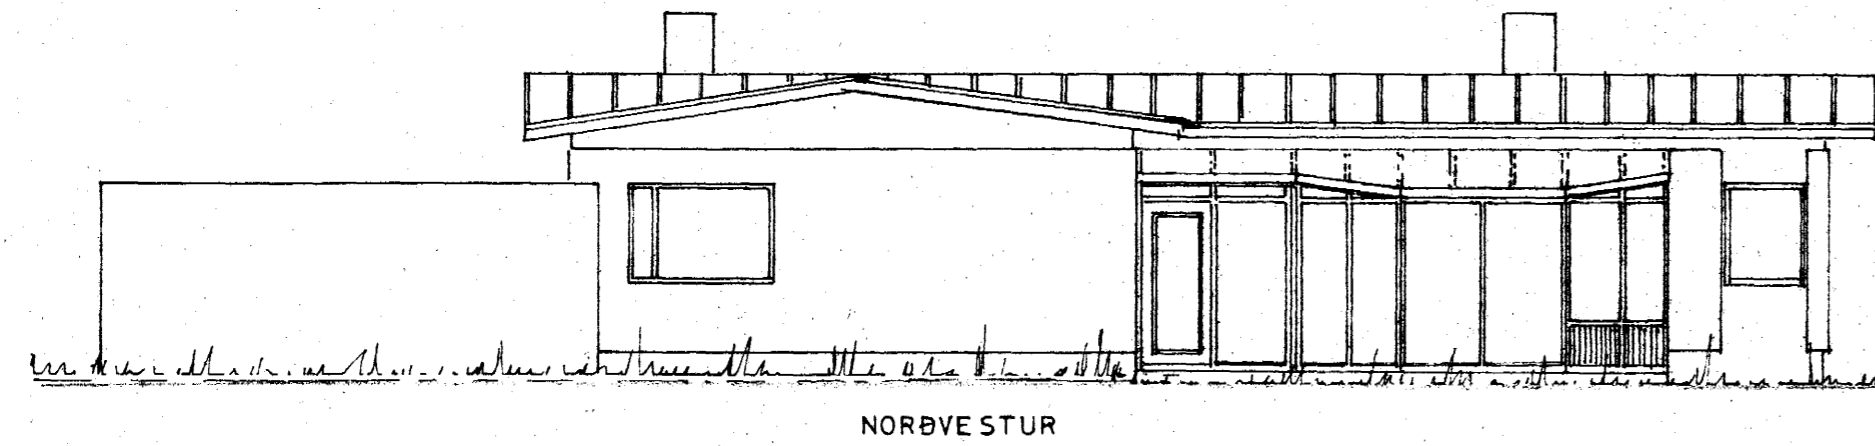

Samþykkt á fundi bygginga-
nefndar þ. 18/5 1988

BYGGINGAFULLTRÚINN
Í HAFNARFIRÐI

[Signature]

NORÐVESTUR

SUÐVESTUR

GRUNNMYND

SNÍÐ

MÍÐVANGUR

AFSTÖÐUMYND
1:500

STÆRD: 21,1 m², 58 m²

MÍÐVANGUR NR 37

ÚTLIT }
GRUNNMYND } 1:100
SNÍÐ }
AFSTÖÐUMYND 1:500

SÓLSTOFA

Hafnarfirði, 18. maí 1988
[Signature]