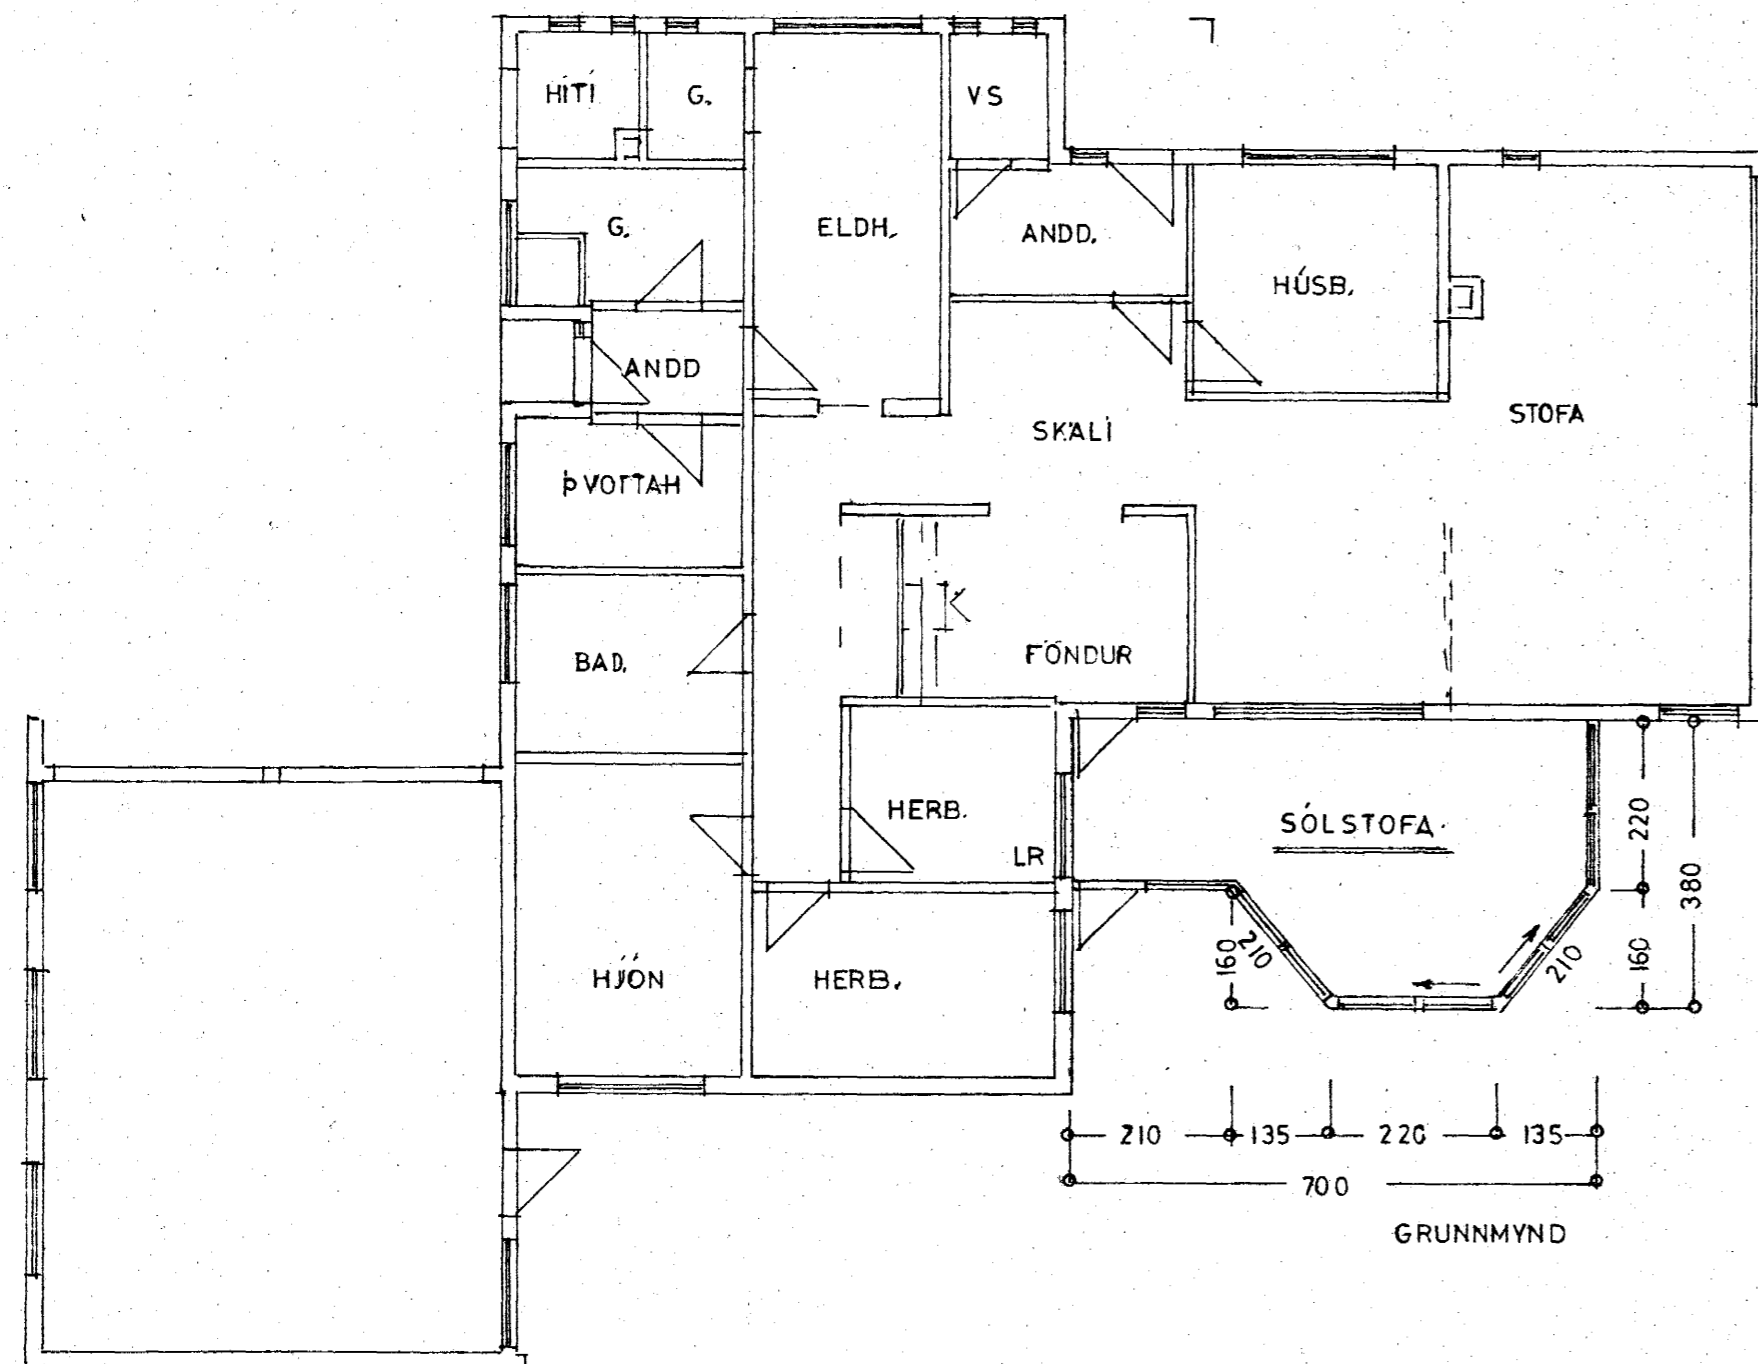

Samþykkt á fundi bygginga-
nefndar þ. 18/5 1988

BYGGINGAFULLTRÚINN
Í HAFNARFIRÐI

[Signature]

GRUNNMYND

STÆRD: 21,1 m², 58 m²

MÍÐVANGUR NR 37

ÚTLIT }
GRUNNMYND } 1:100
SNÍÐ }
AFSTÖÐUMYND 1:500

SÓLSTOFA

Hafnarfirði, 18. maí 1988
[Signature]