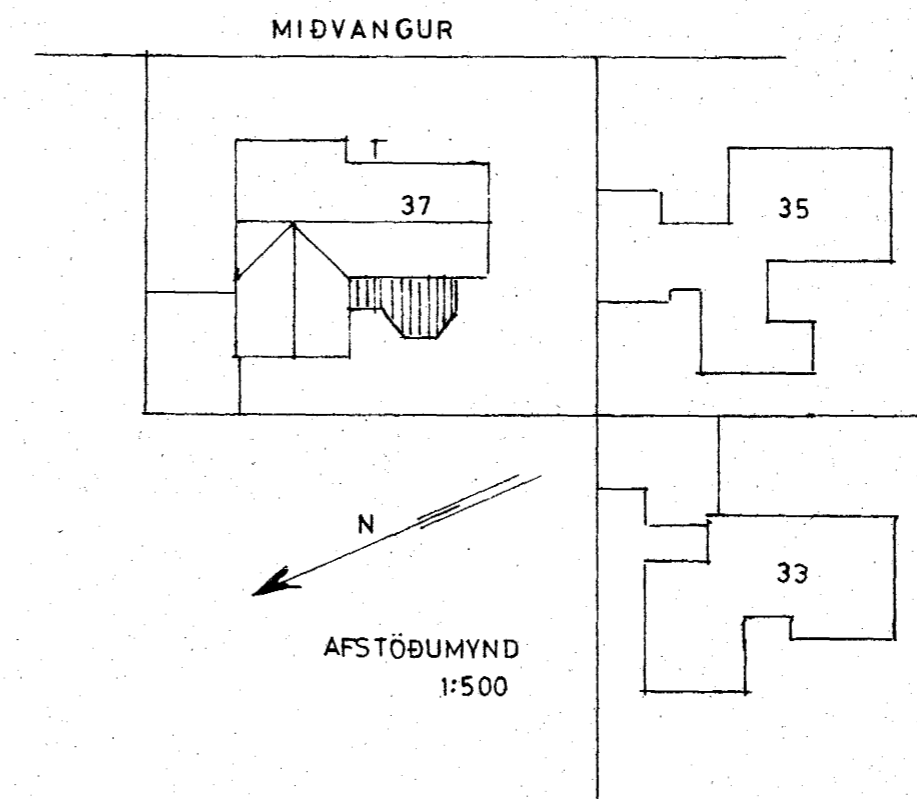

Samþykkt á fundi bygginga-
nefndar þ. 18/5 1988

BYGGINGAFULLTRÚINN
Í HAFNARFIRÐI

[Signature]

NORÐVESTUR

SUÐVESTUR

GRUNNMYND

SNÍÐ

MÍÐVANGUR

AFSTÖÐUMYND
1:500

STÆRD: 21,1 m², 58 m²

MÍÐVANGUR NR 37

ÚTLIT }
GRUNNMYND } 1:100
SNÍÐ }
AFSTÖÐUMYND 1:500

SÓLSTOFA

Hafnarfirði, 18. maí 1988
[Signature]