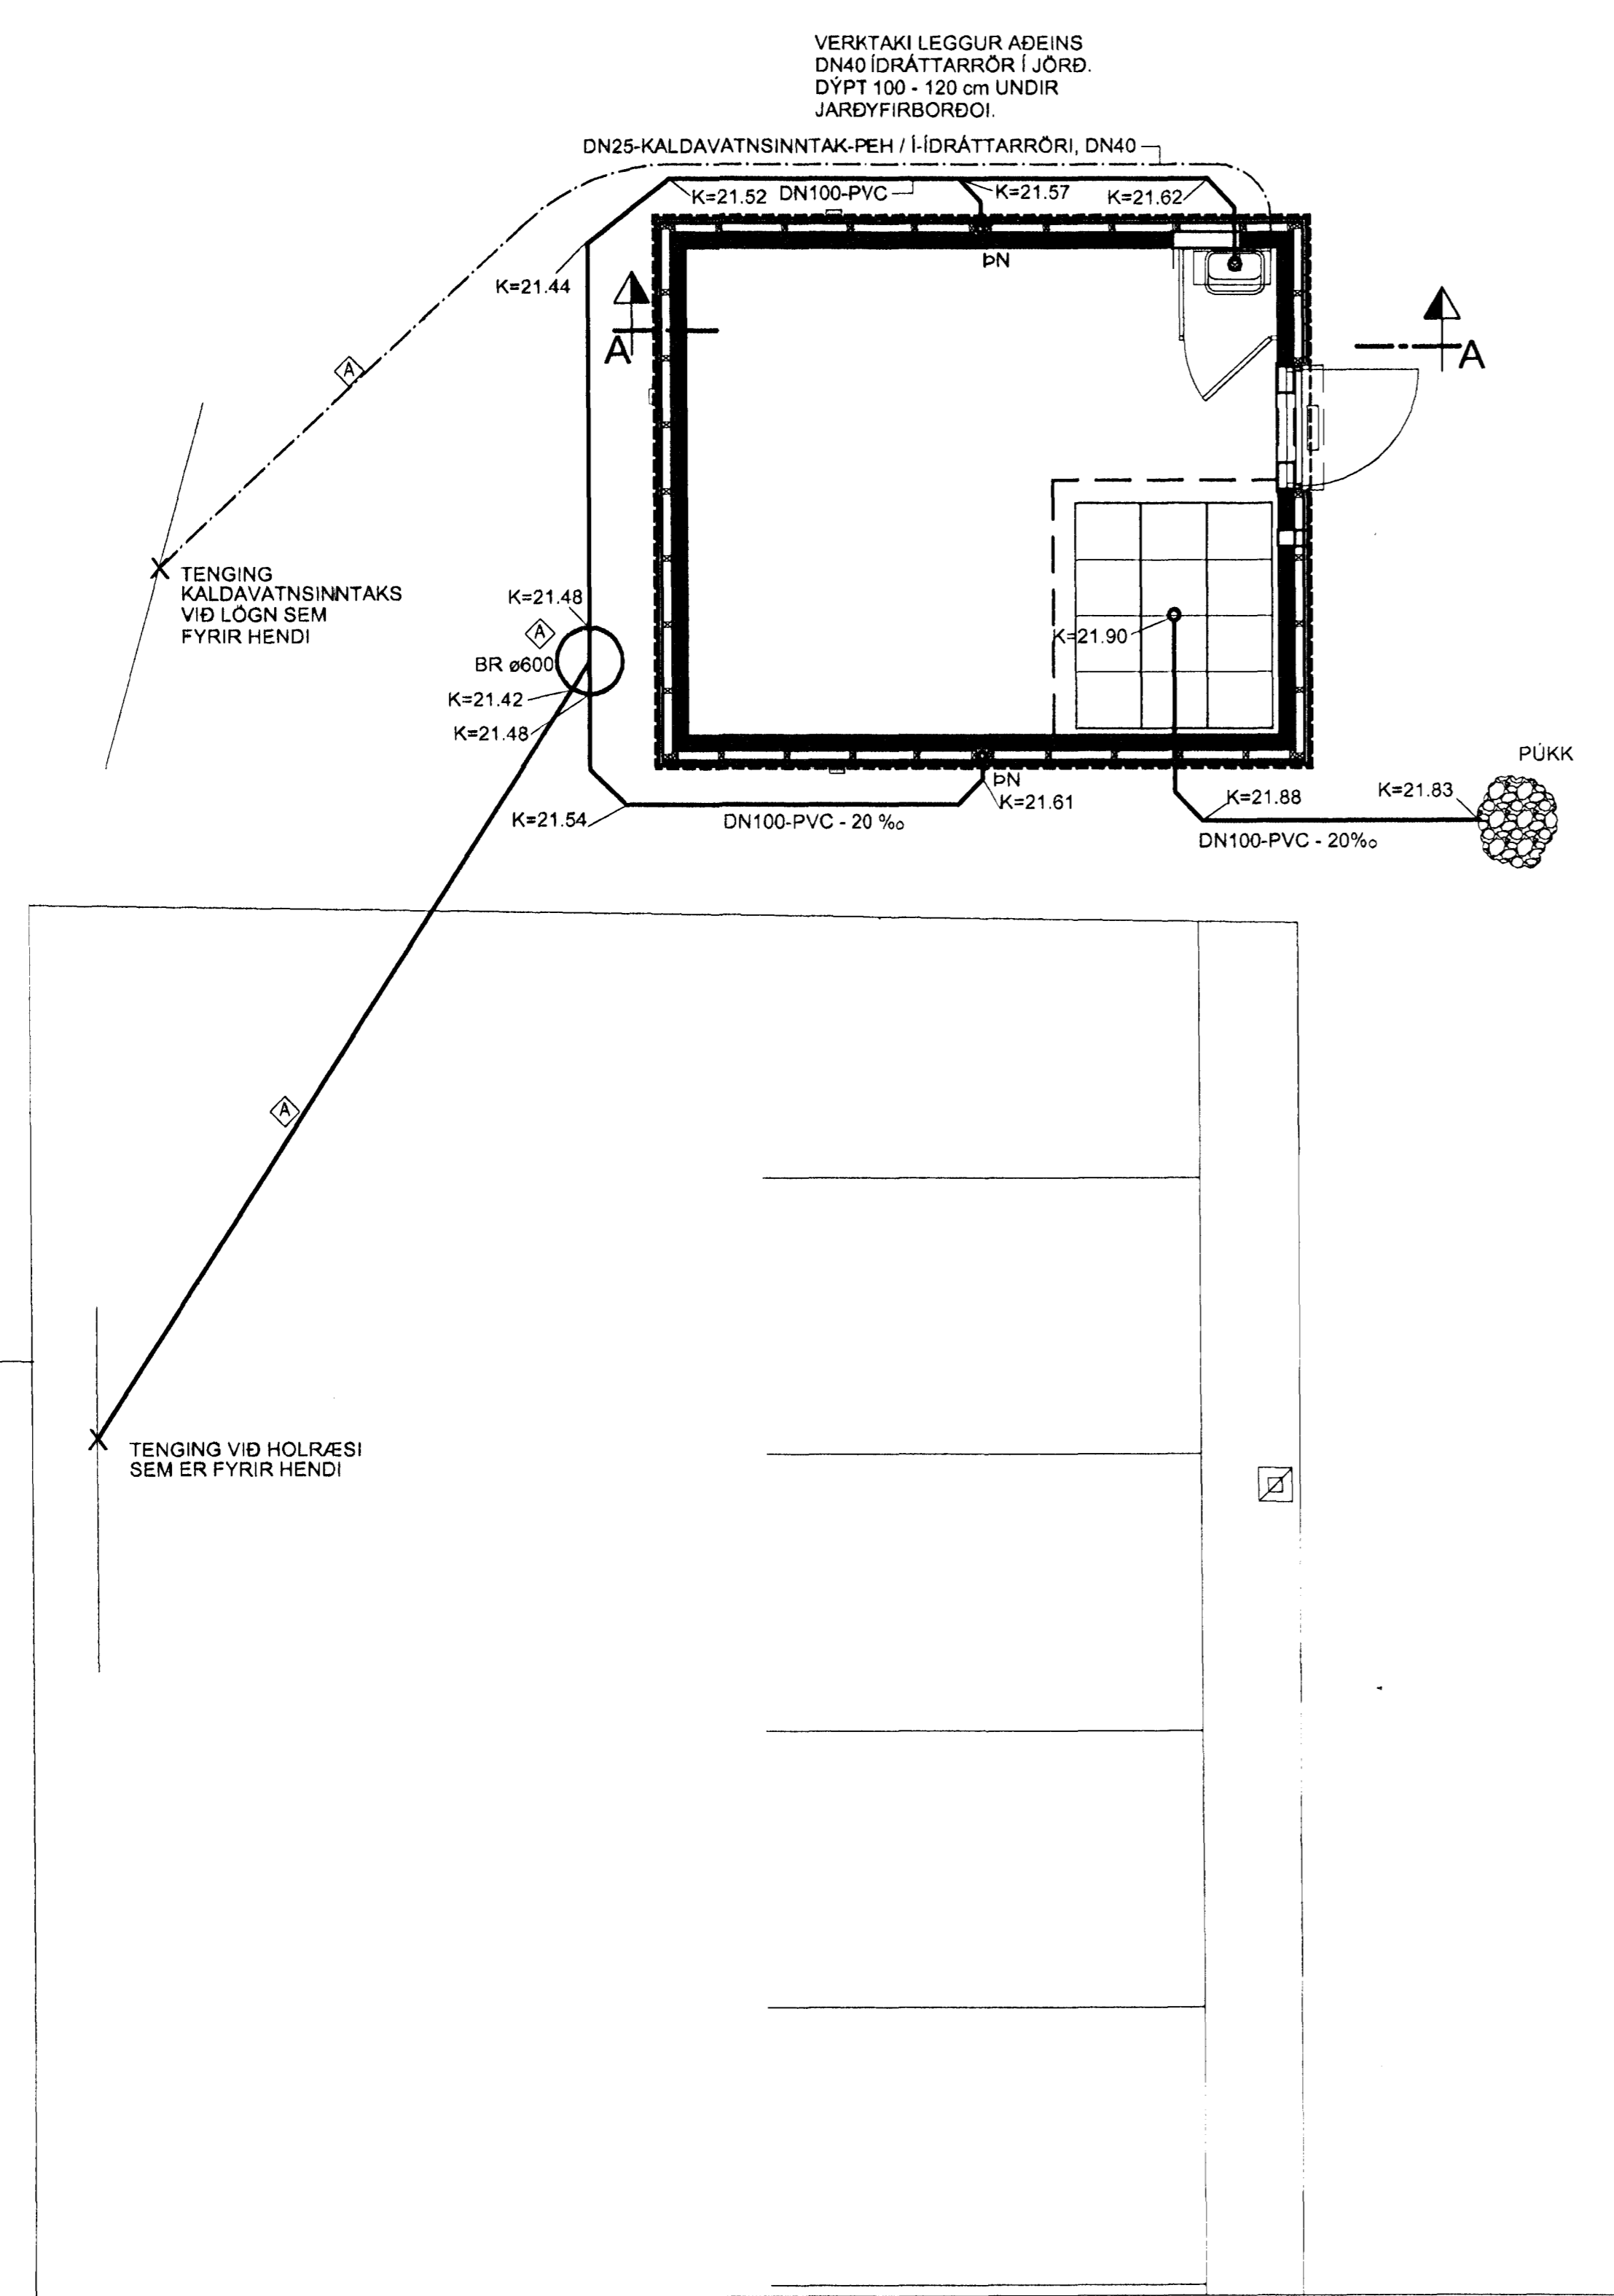

YFIRLITSMYND HOLRÆSA OG NEYSLUVATNSLAGNA

1:50

Teikningaskrá			
Bl.nr.	Teikn.nr.	Heiti	Laganflokkur
Hreinlætislagir			
201	11J-70	Yfirlitsmynd og grunnmynd 1.hæðar	Hreinlætislagir
202	11J-71	Grunnmynd 1.hæðar og Sérmyndir	Hreinlætislagir
Loftræsting			
501	11J-72	Yfirlitsmynd 1.hæðar	Loftræsting
502	11J-73	Grunnmynd 1.hæðar	Loftræsting
503	11J-74	Kerfismynd	Loftræsting