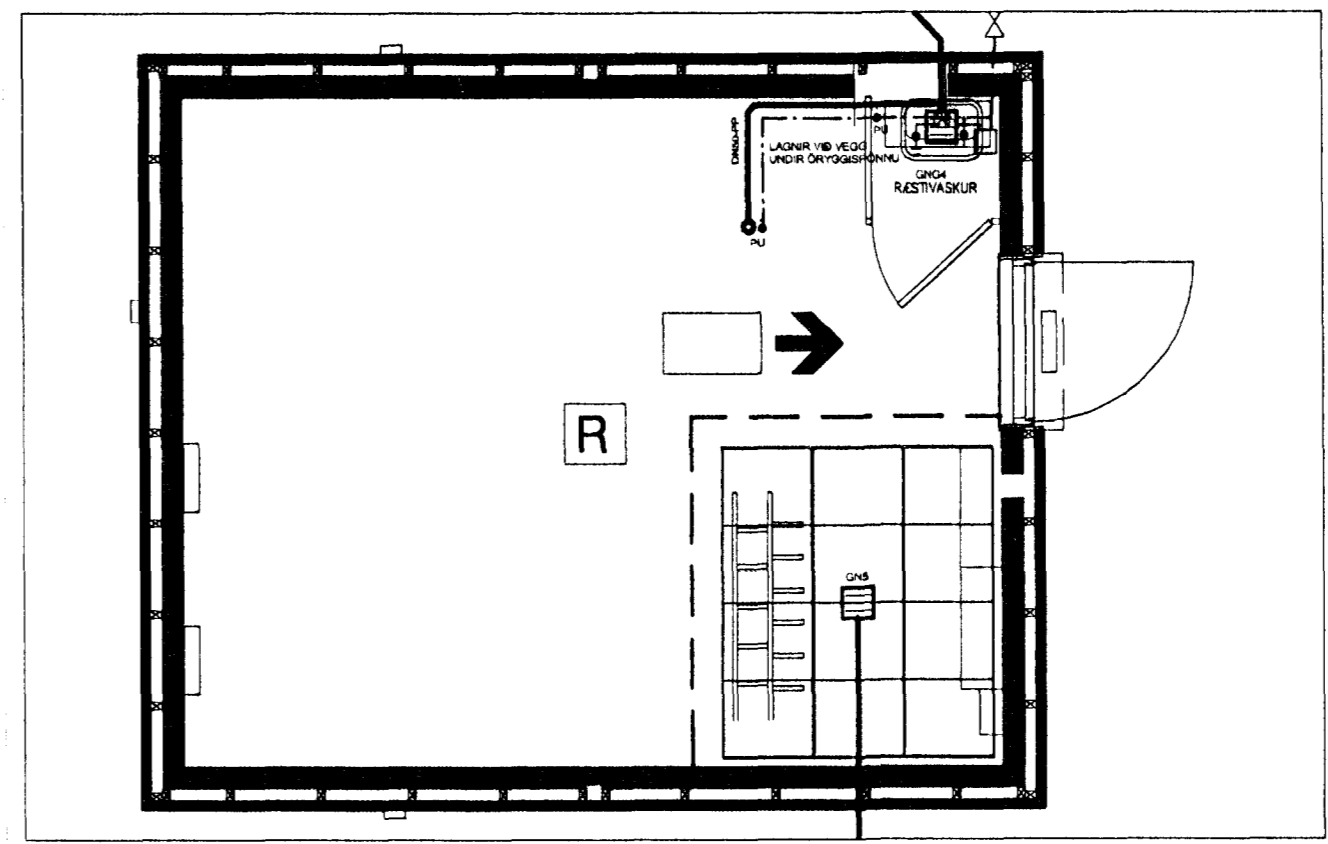

YFIRLITSMYND - GRUNNMYND 1.HÆÐAR - HREINLÆTISLAGNIR

1:50

Ragnur Þorsteinsson
Kt. 170347-7499

LEIKSKÓLINN VÍÐIVELLIR

SKÝRINGAR

KALT NEYSLUVATN _____
FRÁRENSLI _____
NEYSLUVATN TIL STAÐAR _____
FRÁRENSLI TIL STAÐAR _____

13 MAI 2002

VGK VERKFRÆDIRÁÐGJAFAR FRV
VERKFRÆDISTOFA
GUDMUNDAR OG KRISTJÁNS hf
Laugavegi 178, 105 Reykjavík - Sími 5400100 - Fax 5400101 - www.vgk.is

MÍÐVANGUR 39 B.
SÍMSTÓÐ SÍMANS NORDURBÆ | HAFNARFIRDI
YFIRLITSMYND OG GRUNNMYND 1.HÆÐAR

HREINLÆTISLAGNIR							
Dags:	20.03.02	Kvæð:	1:50	I A1:	Skrá:	W/LANDSSÍMANN-HEF1568	Tekningar/LR-GR-SVD.org
Hannað:	ÓS.	Teknað:	ÓS.	Yfirleð:	RK.	Samþykkt:	RK.
Varfr:	1568	Teikn.nr.:	11J-70	Breyting:	A	Bláð nr.:	201

Þessa teikningu má hvorki fjálfáða né dreifa til þriðja aðila án okkar samþykkinga. Brot á höfundarrétti varðar við lög.