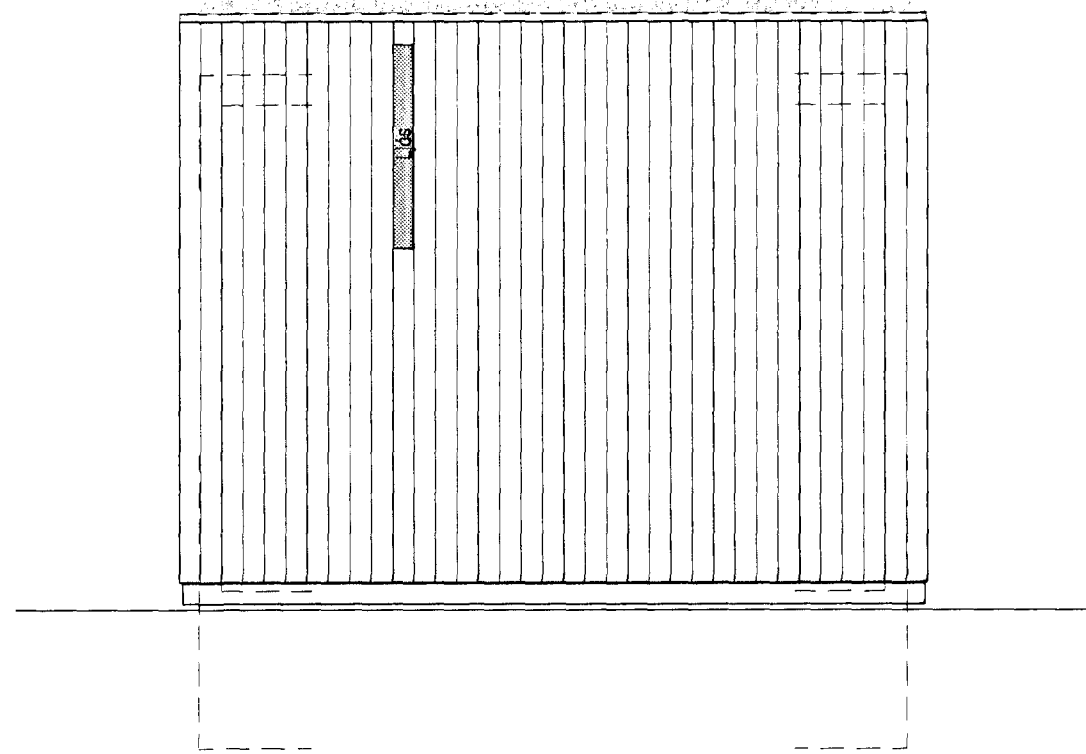

Suðurhlíð

LANDSSÍMI ÍSLANDS

SÍMSTÖÐ Í NORDURBÆ

MÍÐVANGUR 39B, 220 HAFNARFIRÐI 0212

VERKTEIKNING

ÚTLIT

MKV.: 1:50

DAGS: DAGS.: 20.03.2002

TEIKNAD: Jón Ben

SKRÁ: 0212-(39)3.05.DWG

(39)3.05

Jón Ólafur Ólafsson
Jón Ólafur Ólafsson FAI
kt: 090658-4099

BATTERIÐ
ARKITEKTAR

Sigurður Einarsson
Sigurður Einarsson FAI
kt: 110457-2789

kt: 521291-1259
Trönuhraun 1
220 Hafnarfirði

Sigurður Hardarson
Sigurður Hardarson FAI
kt: 030448-3999

S: 54 54 700 F: 54 54 701
Netfang: batteri@arkitekt.is
Heimasíða: www.arkitekt.is

© BATTERIÐ EHF

ÖLL AFNOT OG AFRITUN TEIKNINGAR AD HLUTA EGA Í HEILD ER HÁÐ SKRIFLEGU LEYFI HÖFUNDA