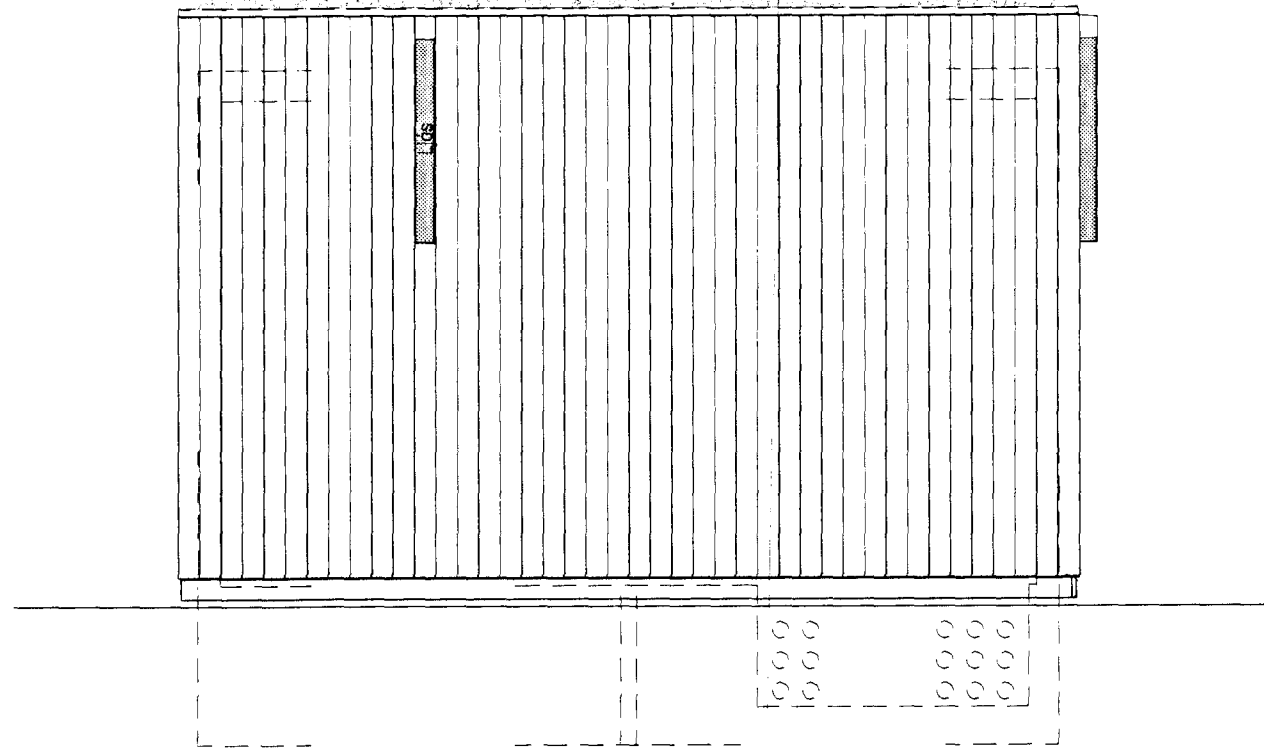

Austurhlíð

LANDSSÍMI ÍSLANDS

SÍMSTÖÐ Í NORDURBÆ

MÍÐVANGUR 39B, 220 HAFNARFIRÐI 0212

VERKTEIKNING

ÚTLIT

MKV.: 1:50

DAGS: DAGS.: 20.03.2002

TEIKNAD: Jón Ben

SKRÁ: 0212-(39)3.05.DWG

(39)3.05

Jón Ólafur Ólafsson
Jón Ólafur Ólafsson FAI
kt: 090658-4099

BATTERIÐ
ARKITEKTAR

Sigurður Einarsson
Sigurður Einarsson FAI
kt: 110457-2789

kt: 521291-1259
Trönuhraun 1
220 Hafnarfirði

Sigurður Hardarson
Sigurður Hardarson FAI
kt: 030448-3999

S: 54 54 700 F: 54 54 701
Netfang: batteri@arkitekt.is
Heimasíða: www.arkitekt.is

© BATTERIÐ EHF

ÖLL AFNOT OG AFRITUN TEIKNINGAR AD HLUTA EGA Í HEILD ER HÁÐ SKRIFLEGU LEYFI HÖFUNDA