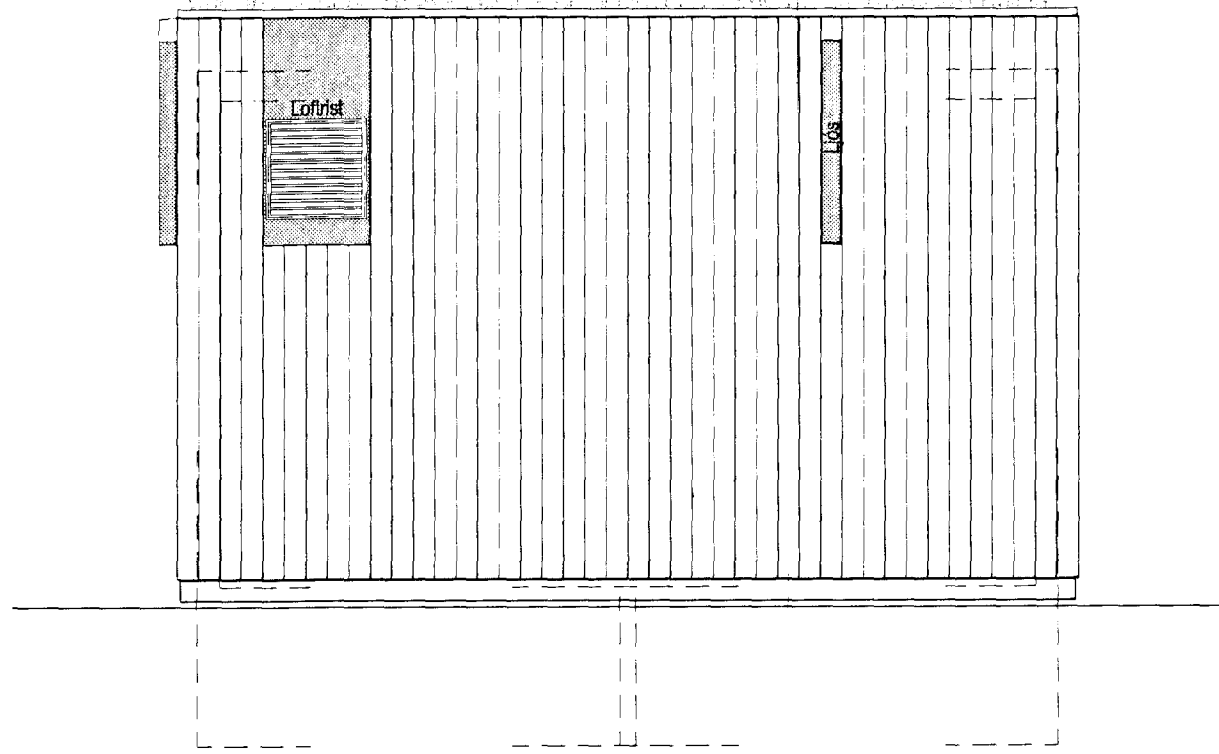

Vesturhlíð