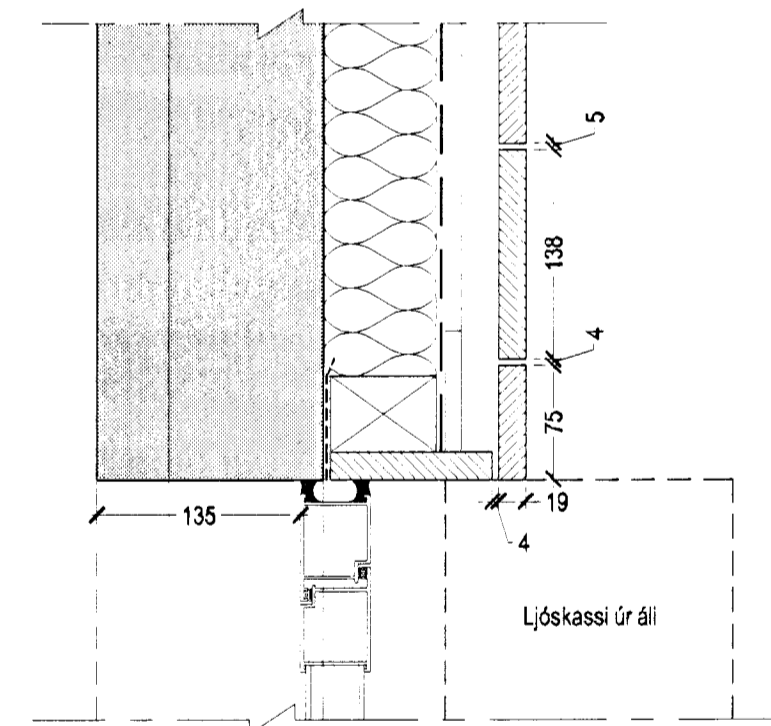

DEILI 1

DEILI 3

DEILI 4

DEILI 2

DEILI A

DEILI B

**ATH.  
SEDRUSVIÐ SKAL EINUNGIS  
FESTA MEÐ RYÐFRÍUM SAUM**

Bygginguáhrifur  
Alþjótt þann  
22 APR. 2002

LANDSSÍMI ÍSLANDS  
SÍMSTÖÐ Í NORÐURBÆ  
MIÐVANGUR 39B, 220 HAFNARFIRÐI 0212  
DEILITEIKNING  
DEILI

MKV.: 1:5  
DAGS: DAGS.: 20.03.2002  
TEIKNAD: Jón Ben  
SKRÁ: 0212-(39)5.01.DWG

(39)5.01

Jón Ólafur Ólafsson FAJ  
kt: 090658-4099  
**BATTERÍÐ**  
ARKITEKTAR