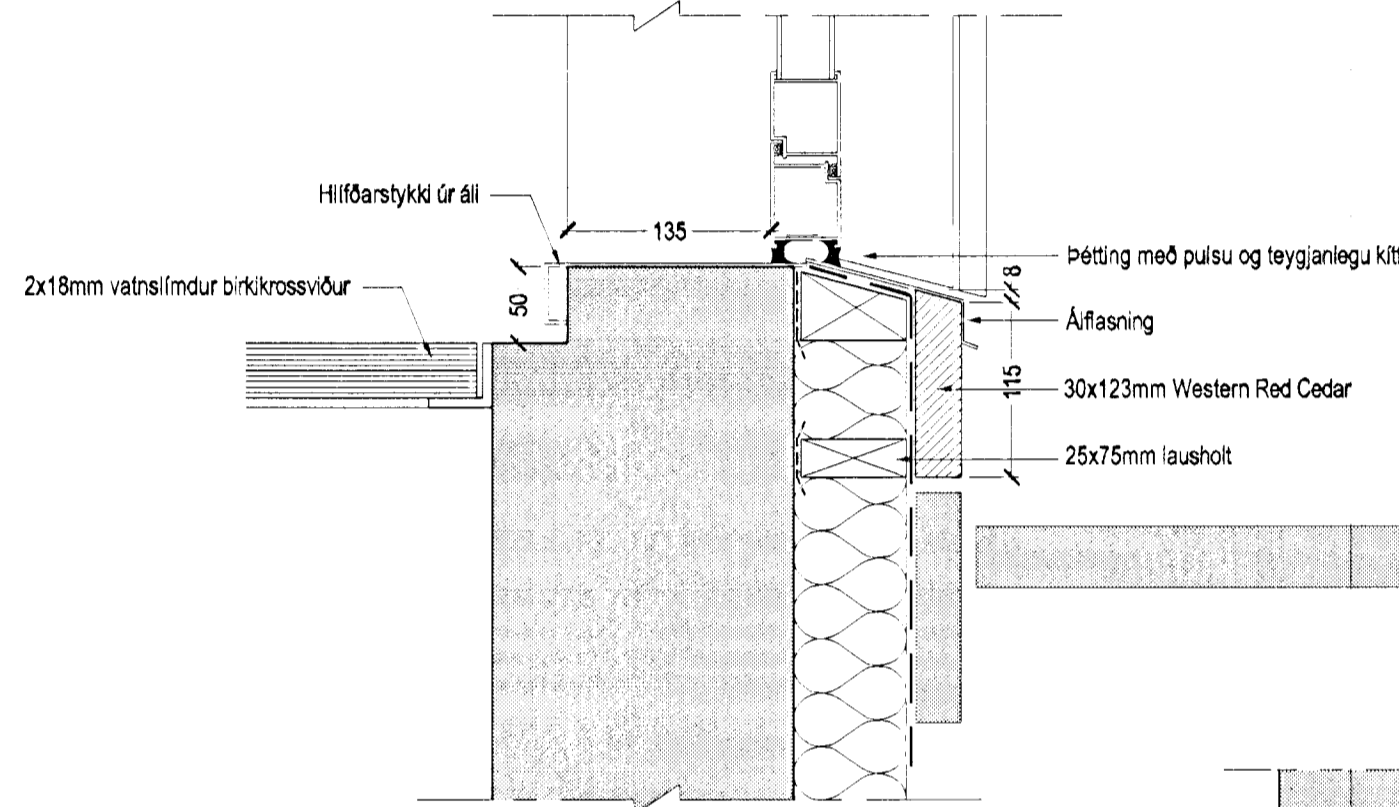

DEILI 4

**ATH.
SEDRUSVIÐ SKAL EINUNGIS
FESTA MEÐ RYÐFRÍUM SAUM**

Bygginguáhrifur
Alþjótt þann
22 APR. 2002

LANDSSÍMI ÍSLANDS
SÍMSTÖÐ Í NORÐURBÆ
MIÐVANGUR 39B, 220 HAFNARFIRÐI 0212
DEILITEIKNING
DEILI

MKV.: 1:5
DAGS: DAGS.: 20.03.2002
TEIKNAD: Jón Ben
SKRÁ: 0212-(39)5.01.DWG

(39)5.01

Jón Ólafur Ólafsson FAJ
kt: 090658-4099
BATTERÍÐ
ARKITEKTAR

Sigurður Einarsson FAJ
kt: 110457-2789
S: 54 54 700 F: 54 54 701
Netfang: batteri@arkitekt.is
Heimasíða: www.arkitekt.is

© BATTERÍÐ EHF
ÖLL AFRÖT OG AFRITUN TEIKNINGAR AÐ HLUTA Eða Í HEILD ER HÁÐ SKRIFLEGU LEYFI HÖFUNDNA