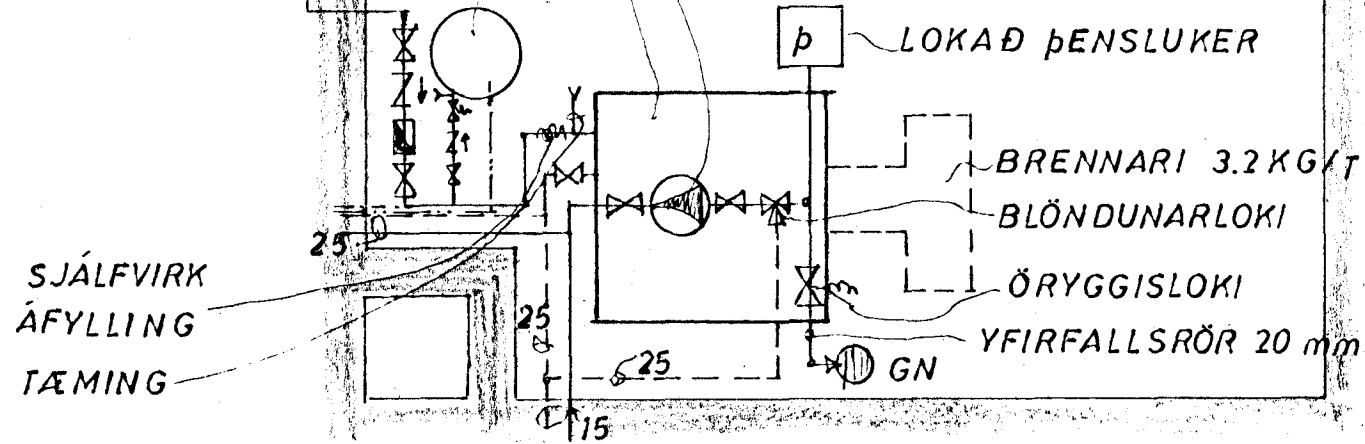

HEITAVATNSSPÍRALL

KETILL 3.5 m²

DÆLA B&G

GRUNNMYND HITAKLEFA 1:20

SKÝRINGAR:

PANEL OFNAR SJÁ OFNASKRÁ,
 STILLIHNÉ OG LOFTSKRÚFA Á ÖLLUM OFNUM.
 DANFOSS RAVL LOKAR SÉU Á ÖLLUM OFNUM. NEMA
 ÞEIM SEM MERKTIR ERU FJVR.
 ÞÍPUR, VENJULEGAR SVARTAR, SKAL MÁLA MEÐ
 ASFALTMÁLNINGU OG EINANGRA MEÐ MINNST
 20 mm GLERULLARHÓLKUM OG VEFJA MEÐ PLASTDÚK.
 ÚTVEGGJAEINANGRUN 2 1/2" PLAST
 ÞAKEINANGRUN 4"