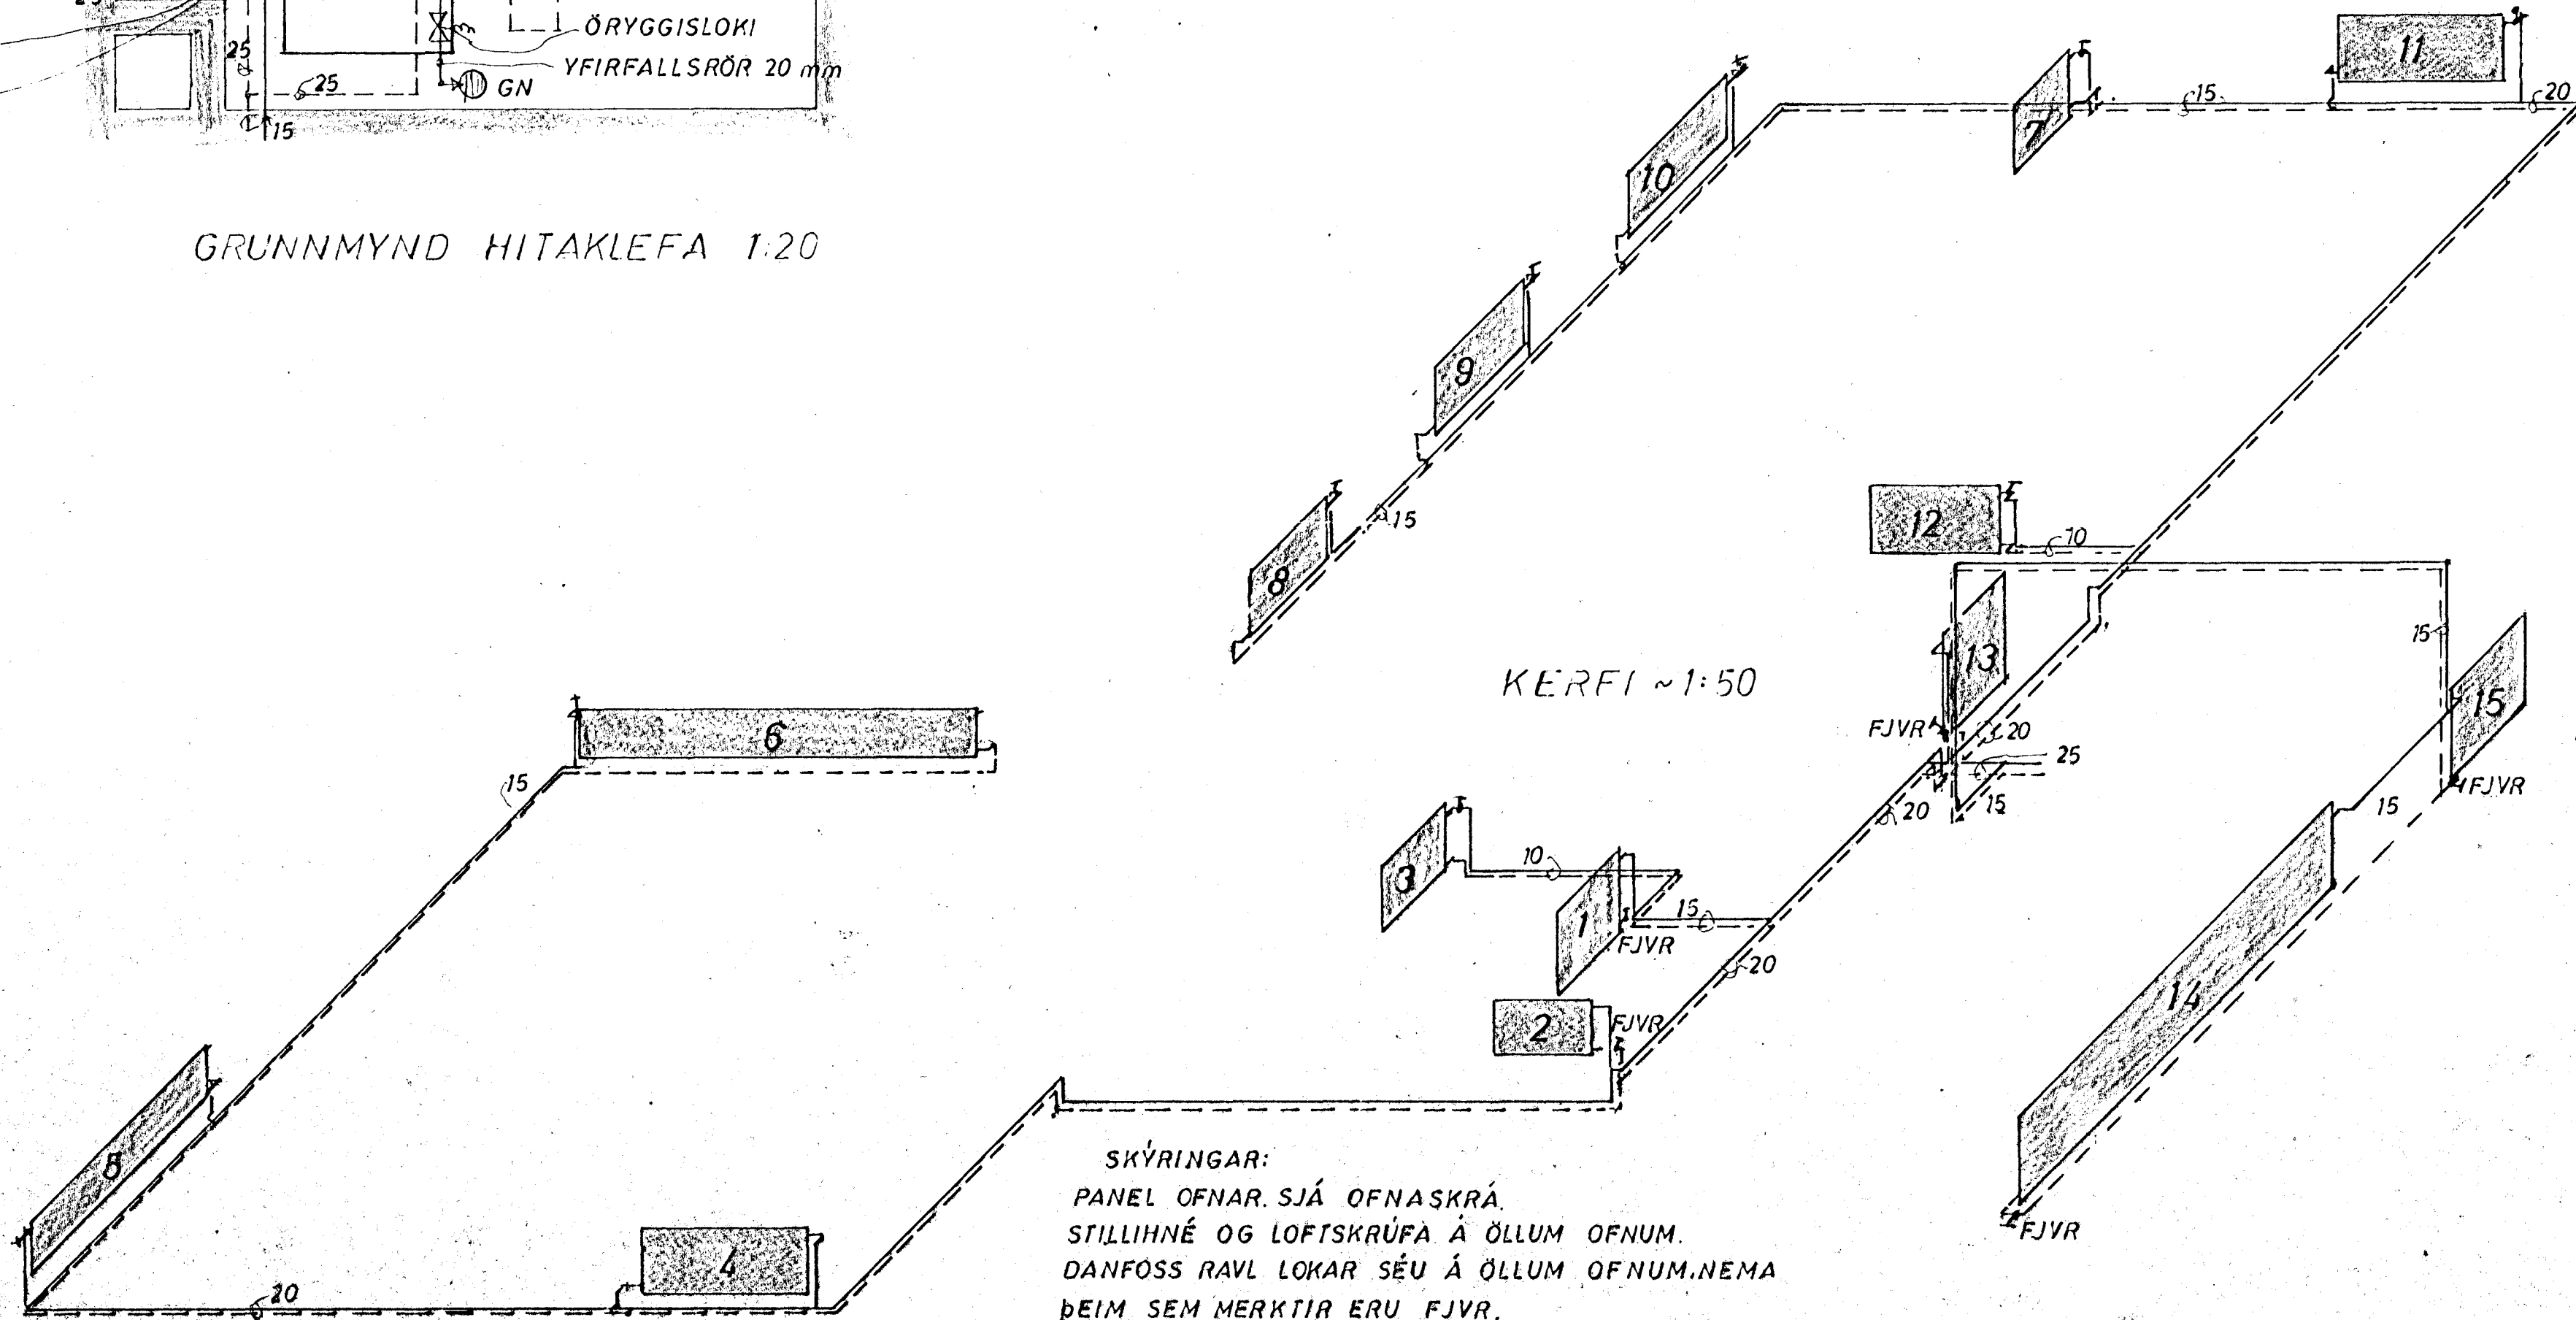

HEITAVATNSSPÍRALL

KETILL 3.5 m²

DÆLA B&G

GRUNNMYND HITAKLEFA 1:20

SKÝRINGAR:

PANEL OFNAR SJÁ OFNASKRÁ,
 STILLIHNÉ OG LOFTSKRÚFA Á ÖLLUM OFNUM.
 DANFOSS RAVL LOKAR SÉU Á ÖLLUM OFNUM. NEMA
 ÞEIM SEM MERKTIR ERU FJVR.
 ÞÍPUR, VENJULEGAR SVARTAR, SKAL MÁLA MEÐ
 ASFALTMÁLNINGU OG EINANGRA MEÐ MINNST
 20 mm GLERULLARHÓLKUM OG VEFJA MEÐ PLASTDÚK.
 ÚTVEGGJAEINANGRUN 2 1/2" PLAST
 ÞAKEINANGRUN 4"