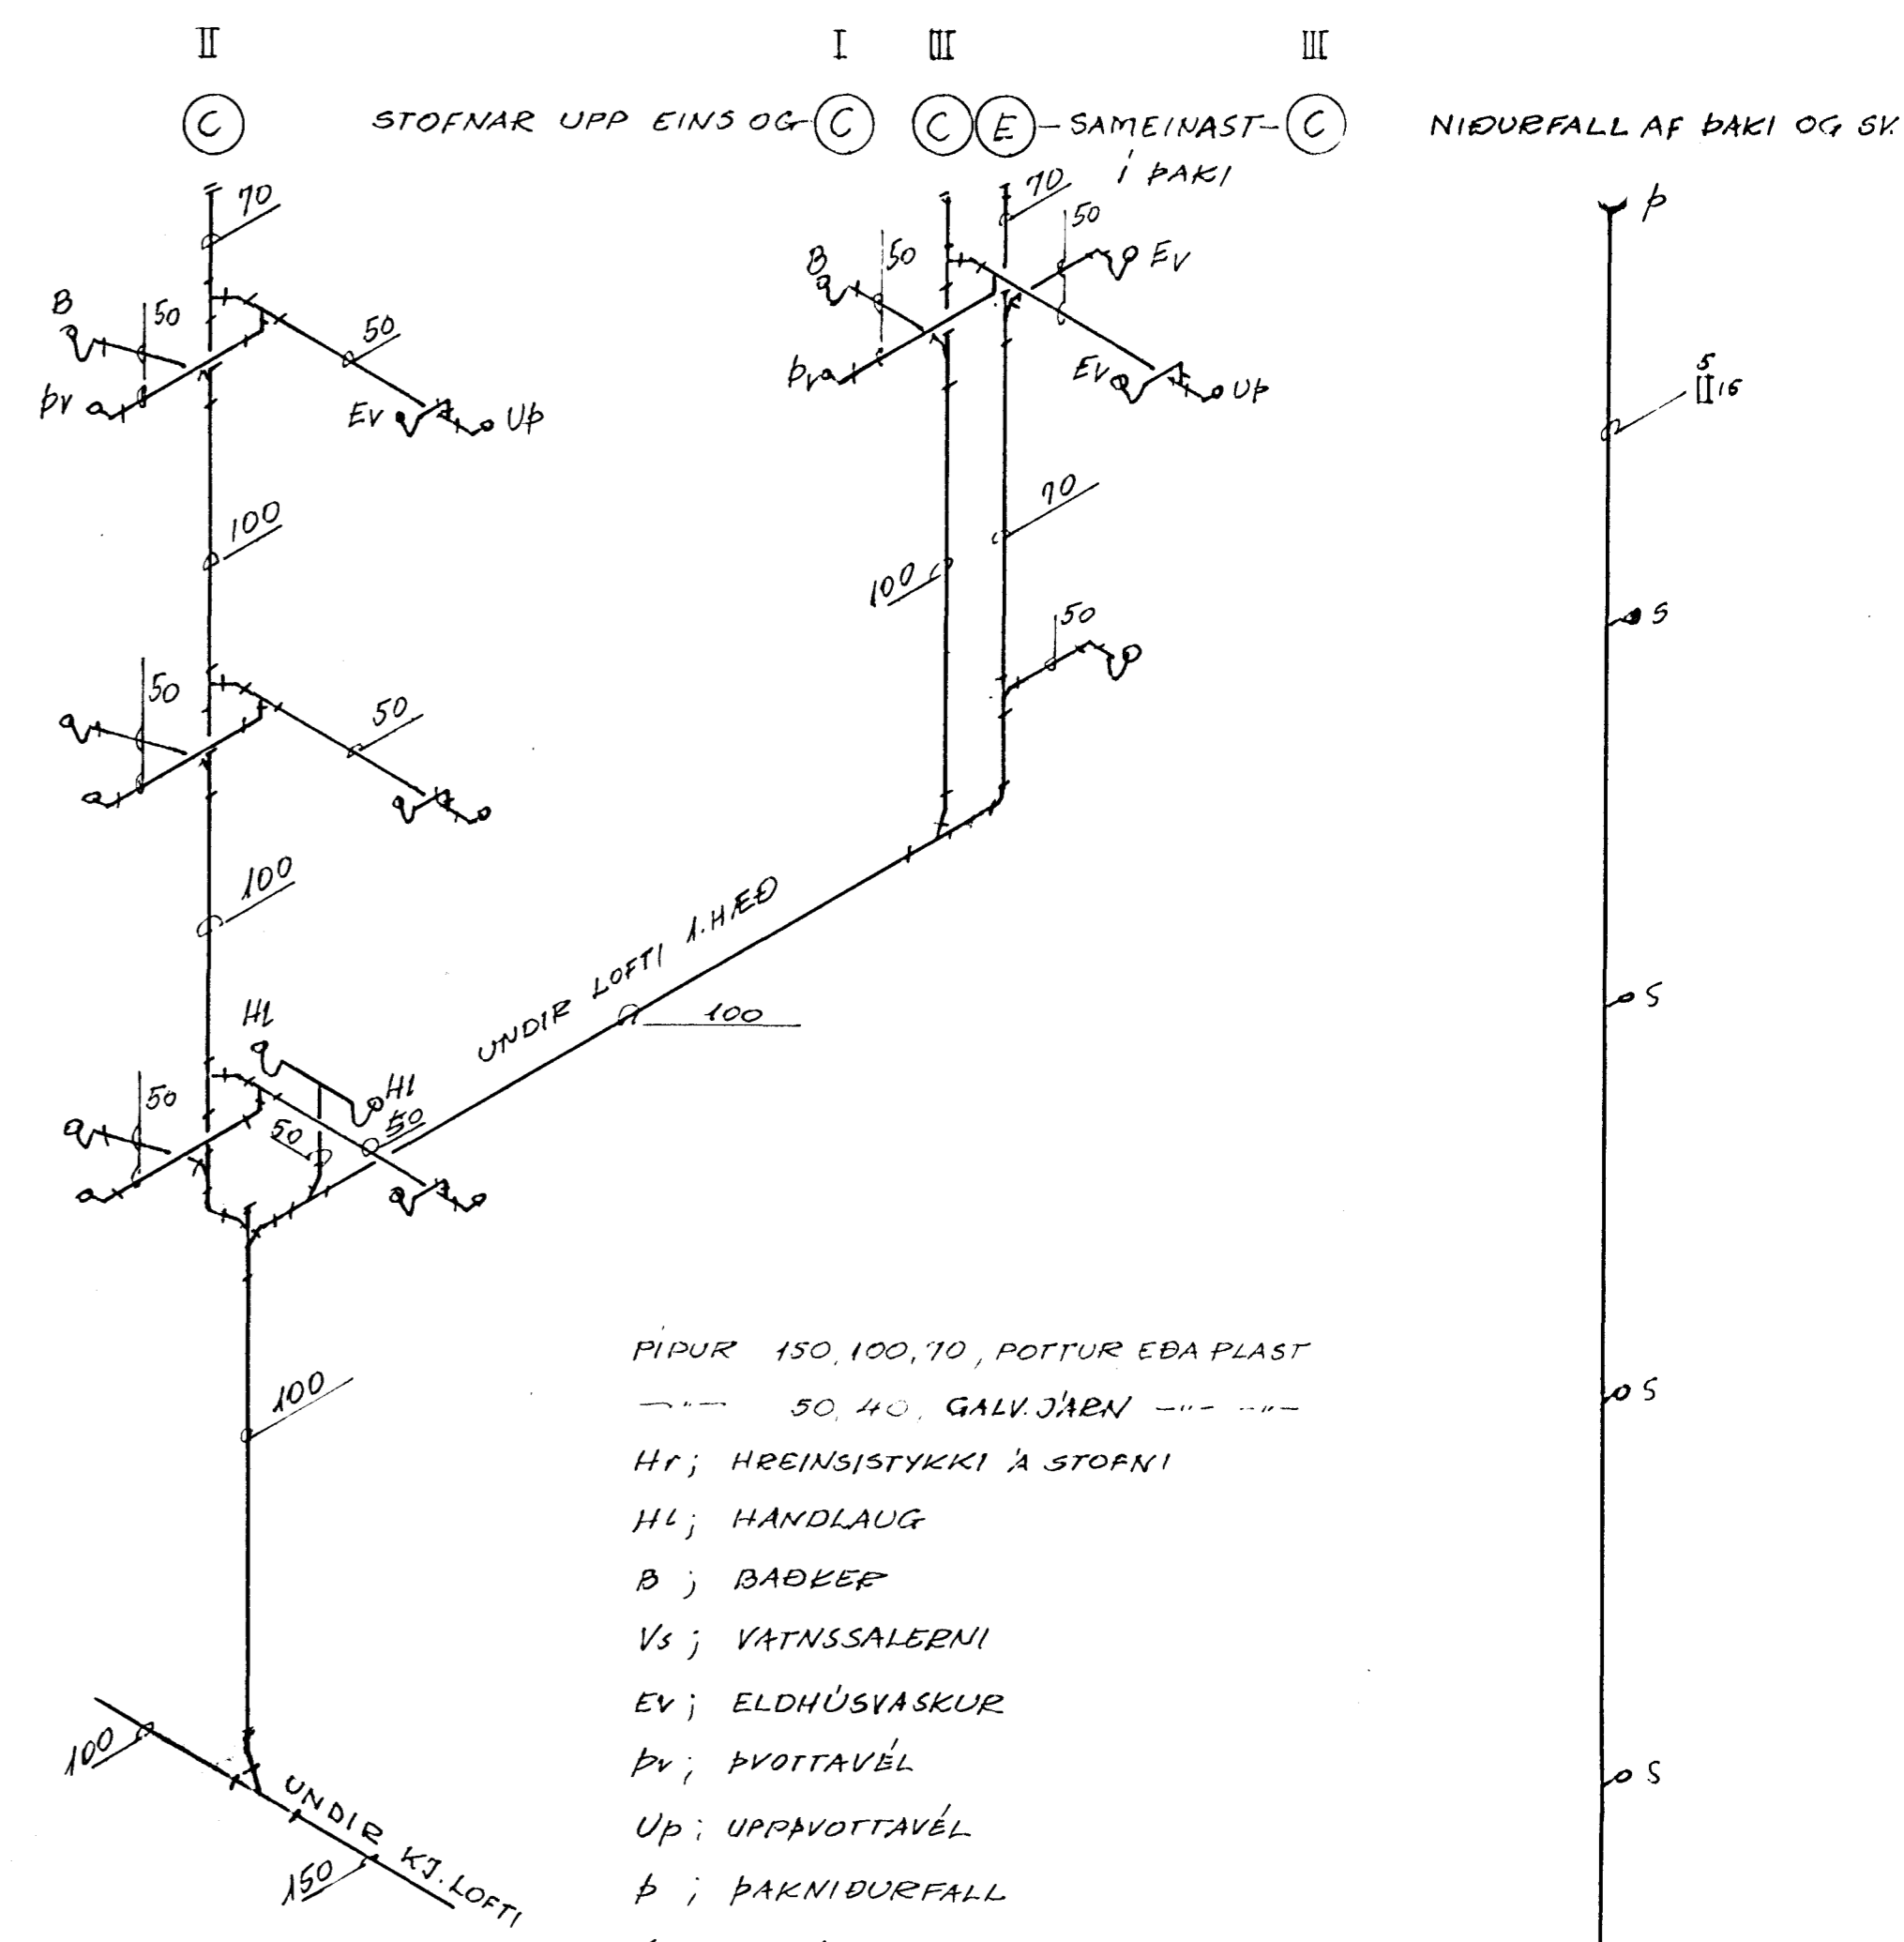

STOFNAR  
~ 1:50

PIPUR 150, 100, 70, POTTUR EÐA PLAST  
 --- 50, 40, GALVJÆRN ---  
 Hr; HREINSISTYKKI Á STOFNI  
 Hr; HANDLAUG  
 B; BADKEF  
 Vs; VATNSSALEFNI  
 Ev; ELDHÚSVASKUR  
 Pv; PVOTTAVÉL  
 Up; UPPVOTTAVÉL  
 b; ÞAKNÍÐURFALL  
 S; SVALA