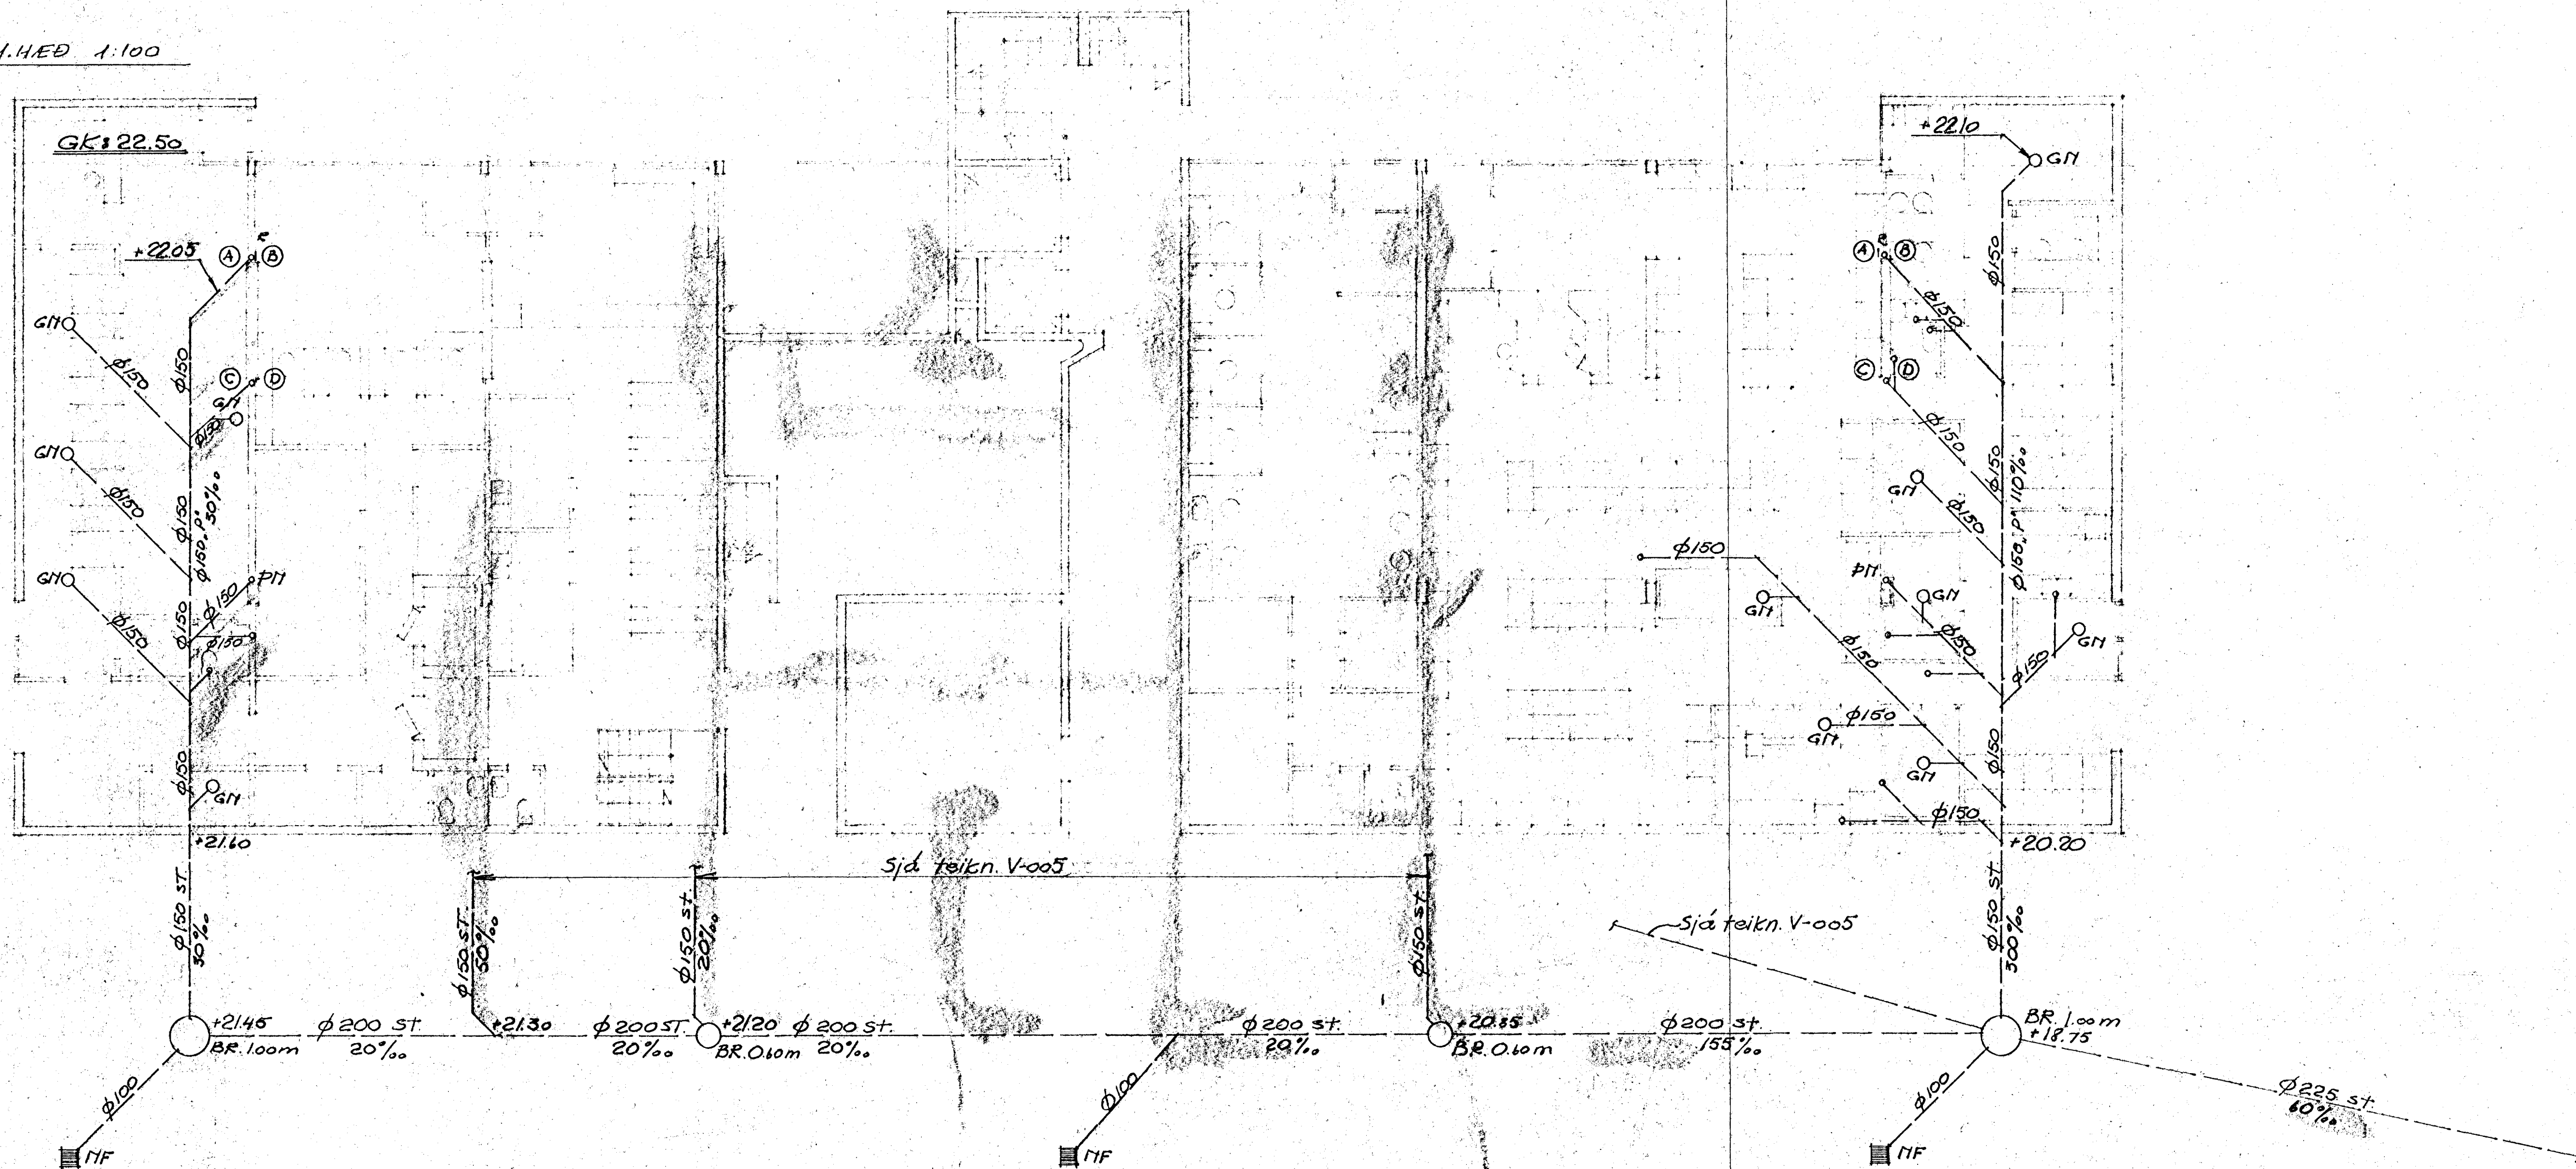

SKYRNINGAR

A-© - stofnar, sjá teikn. V-002, 1-003
 GN - gólfniðurfall
 PI - þakniðurfall
 NI - niðurfall
 R - hreinsibók
 GK - gólfboti

Breytt 18.11.71 (Teikn. V-001 ógilt)
 KH. HAFTHAERFI
 VERZLUTARMIOSTOÐ I NORÐURBÆ
 Holmavaldgan, 1.-8. HÆÐ
 V. 5410 af U. V-006
 Mál. 1:100 Dags. 18.11.71
 Rekn. MIA Teikn. E.H.
Teiknistofa S.I.S.