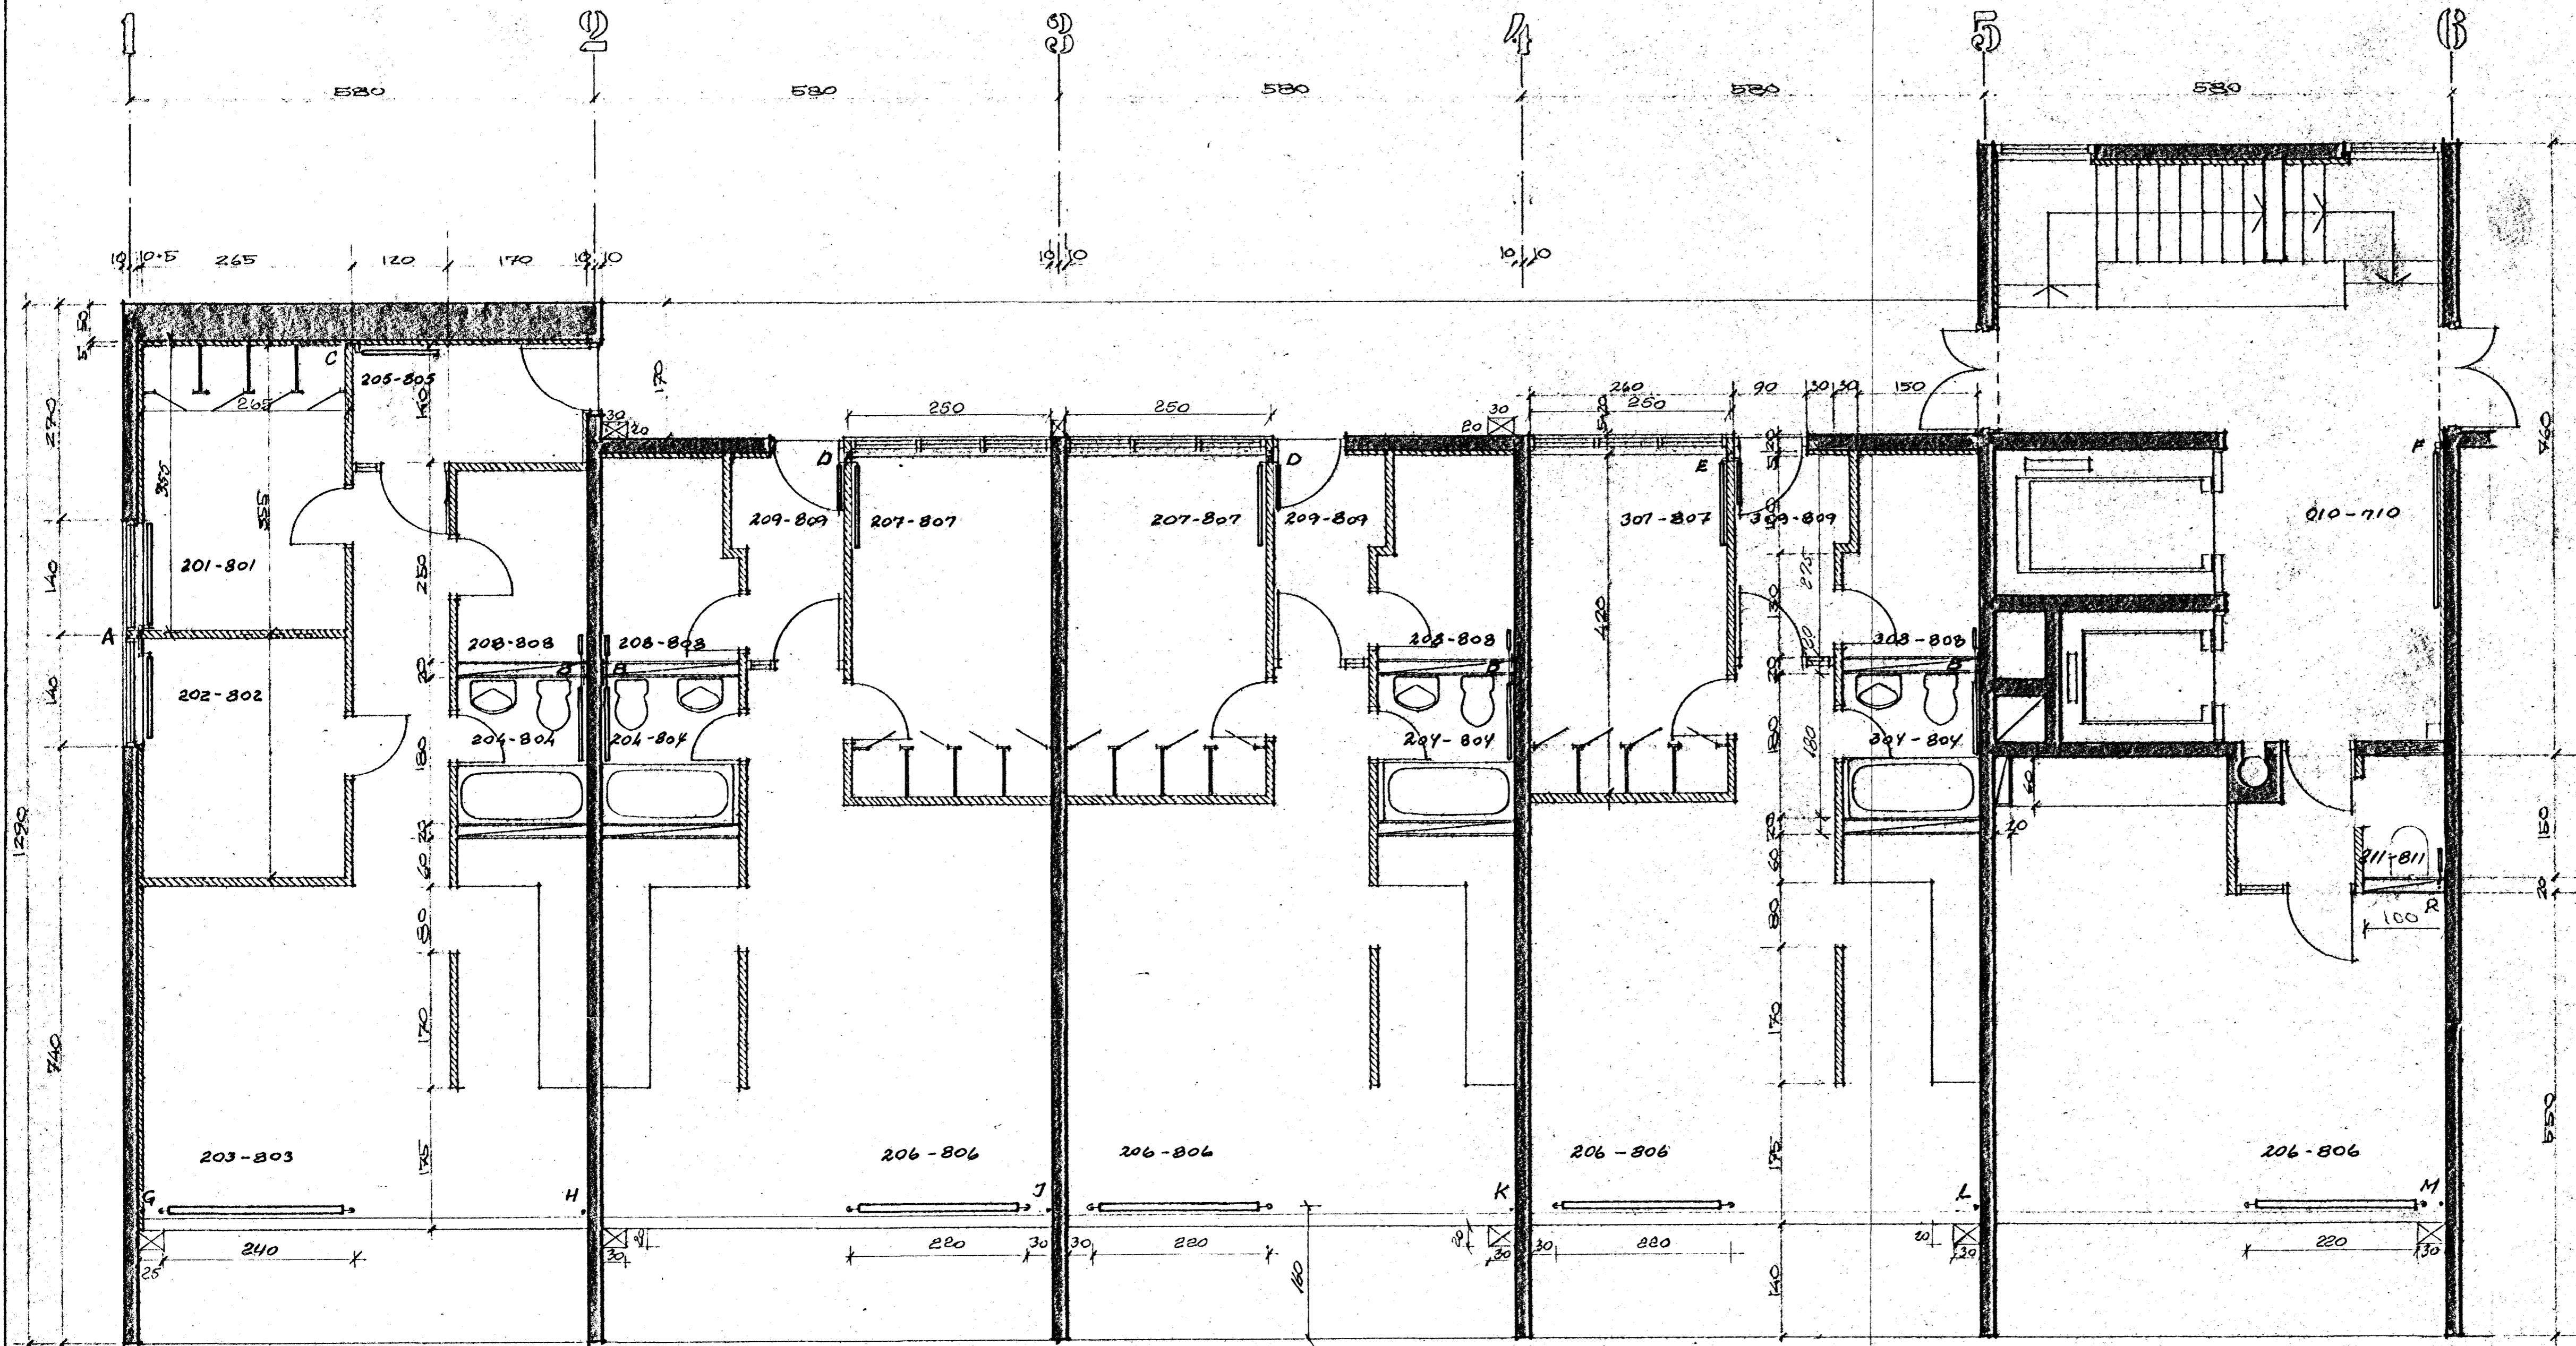

GRUNNMYND 0-8.HÆÐ 1:50

K.H. HAFNARFRESI  
 VERZUNARMEÐIÐ I NORÐURÞE  
 GRUNNMYND 0-8.HÆÐ HITALÖGN

V. 54 10.01	V-014
1.1.50	3/1-72
M.A.	
K.H. HAFNARFRESI	S.I.S.

V