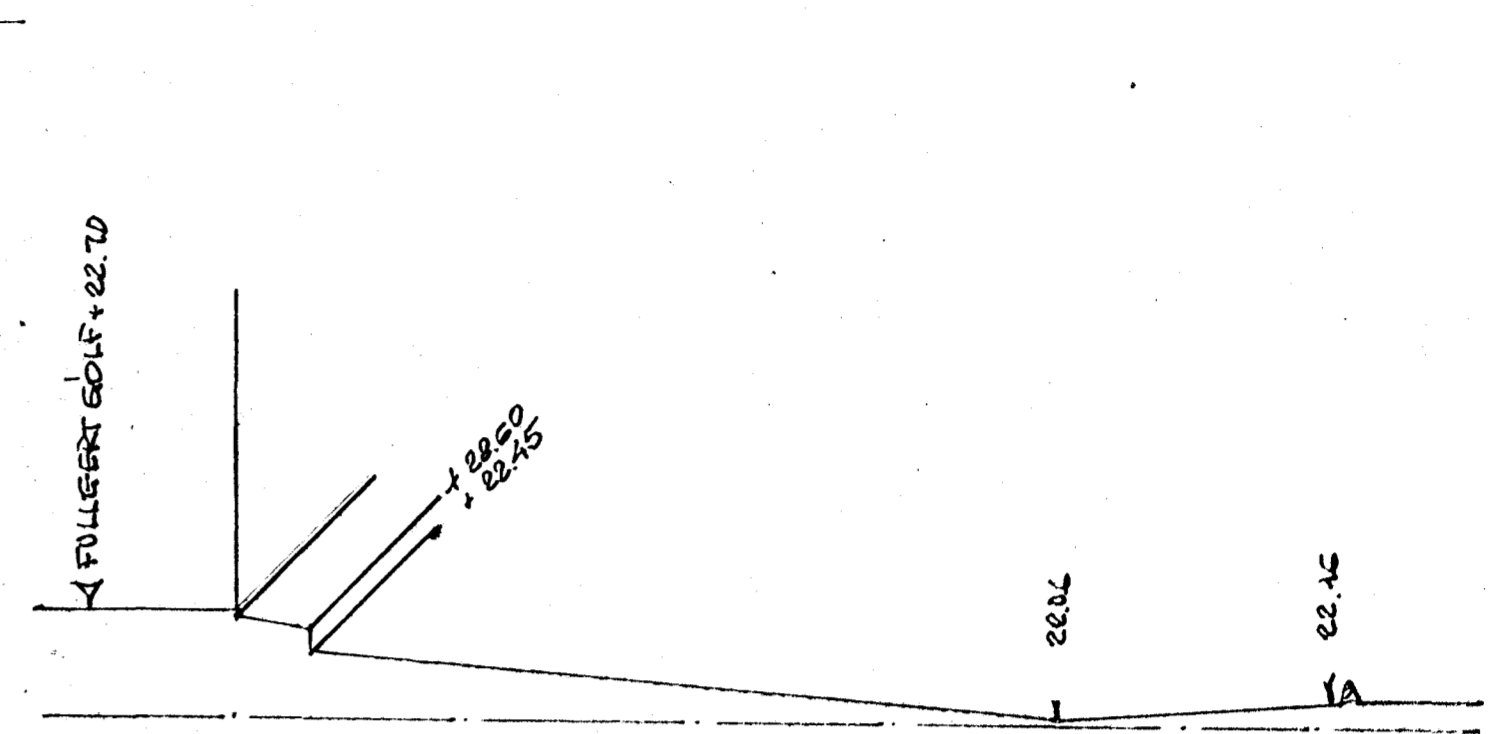

15
 25
 6
 6
 15
 15

SNID A-A
 HKV. HÆÐ 1:50 LÉNIGD 1:200

ÖLL HÍÐURFÖLL +250 MED SANDGILÐRI OG RIST.
 HÆÐIR Á RÍÐUM OG BRUNNBOTNUM SKRÁÐ Á TEIKN.
 NOTAD ER KÖTAKERFI HAGNARFJÁRÐAR.

Allt mál að sélyr afrennandi af þililáðum
 í gyltisreky.