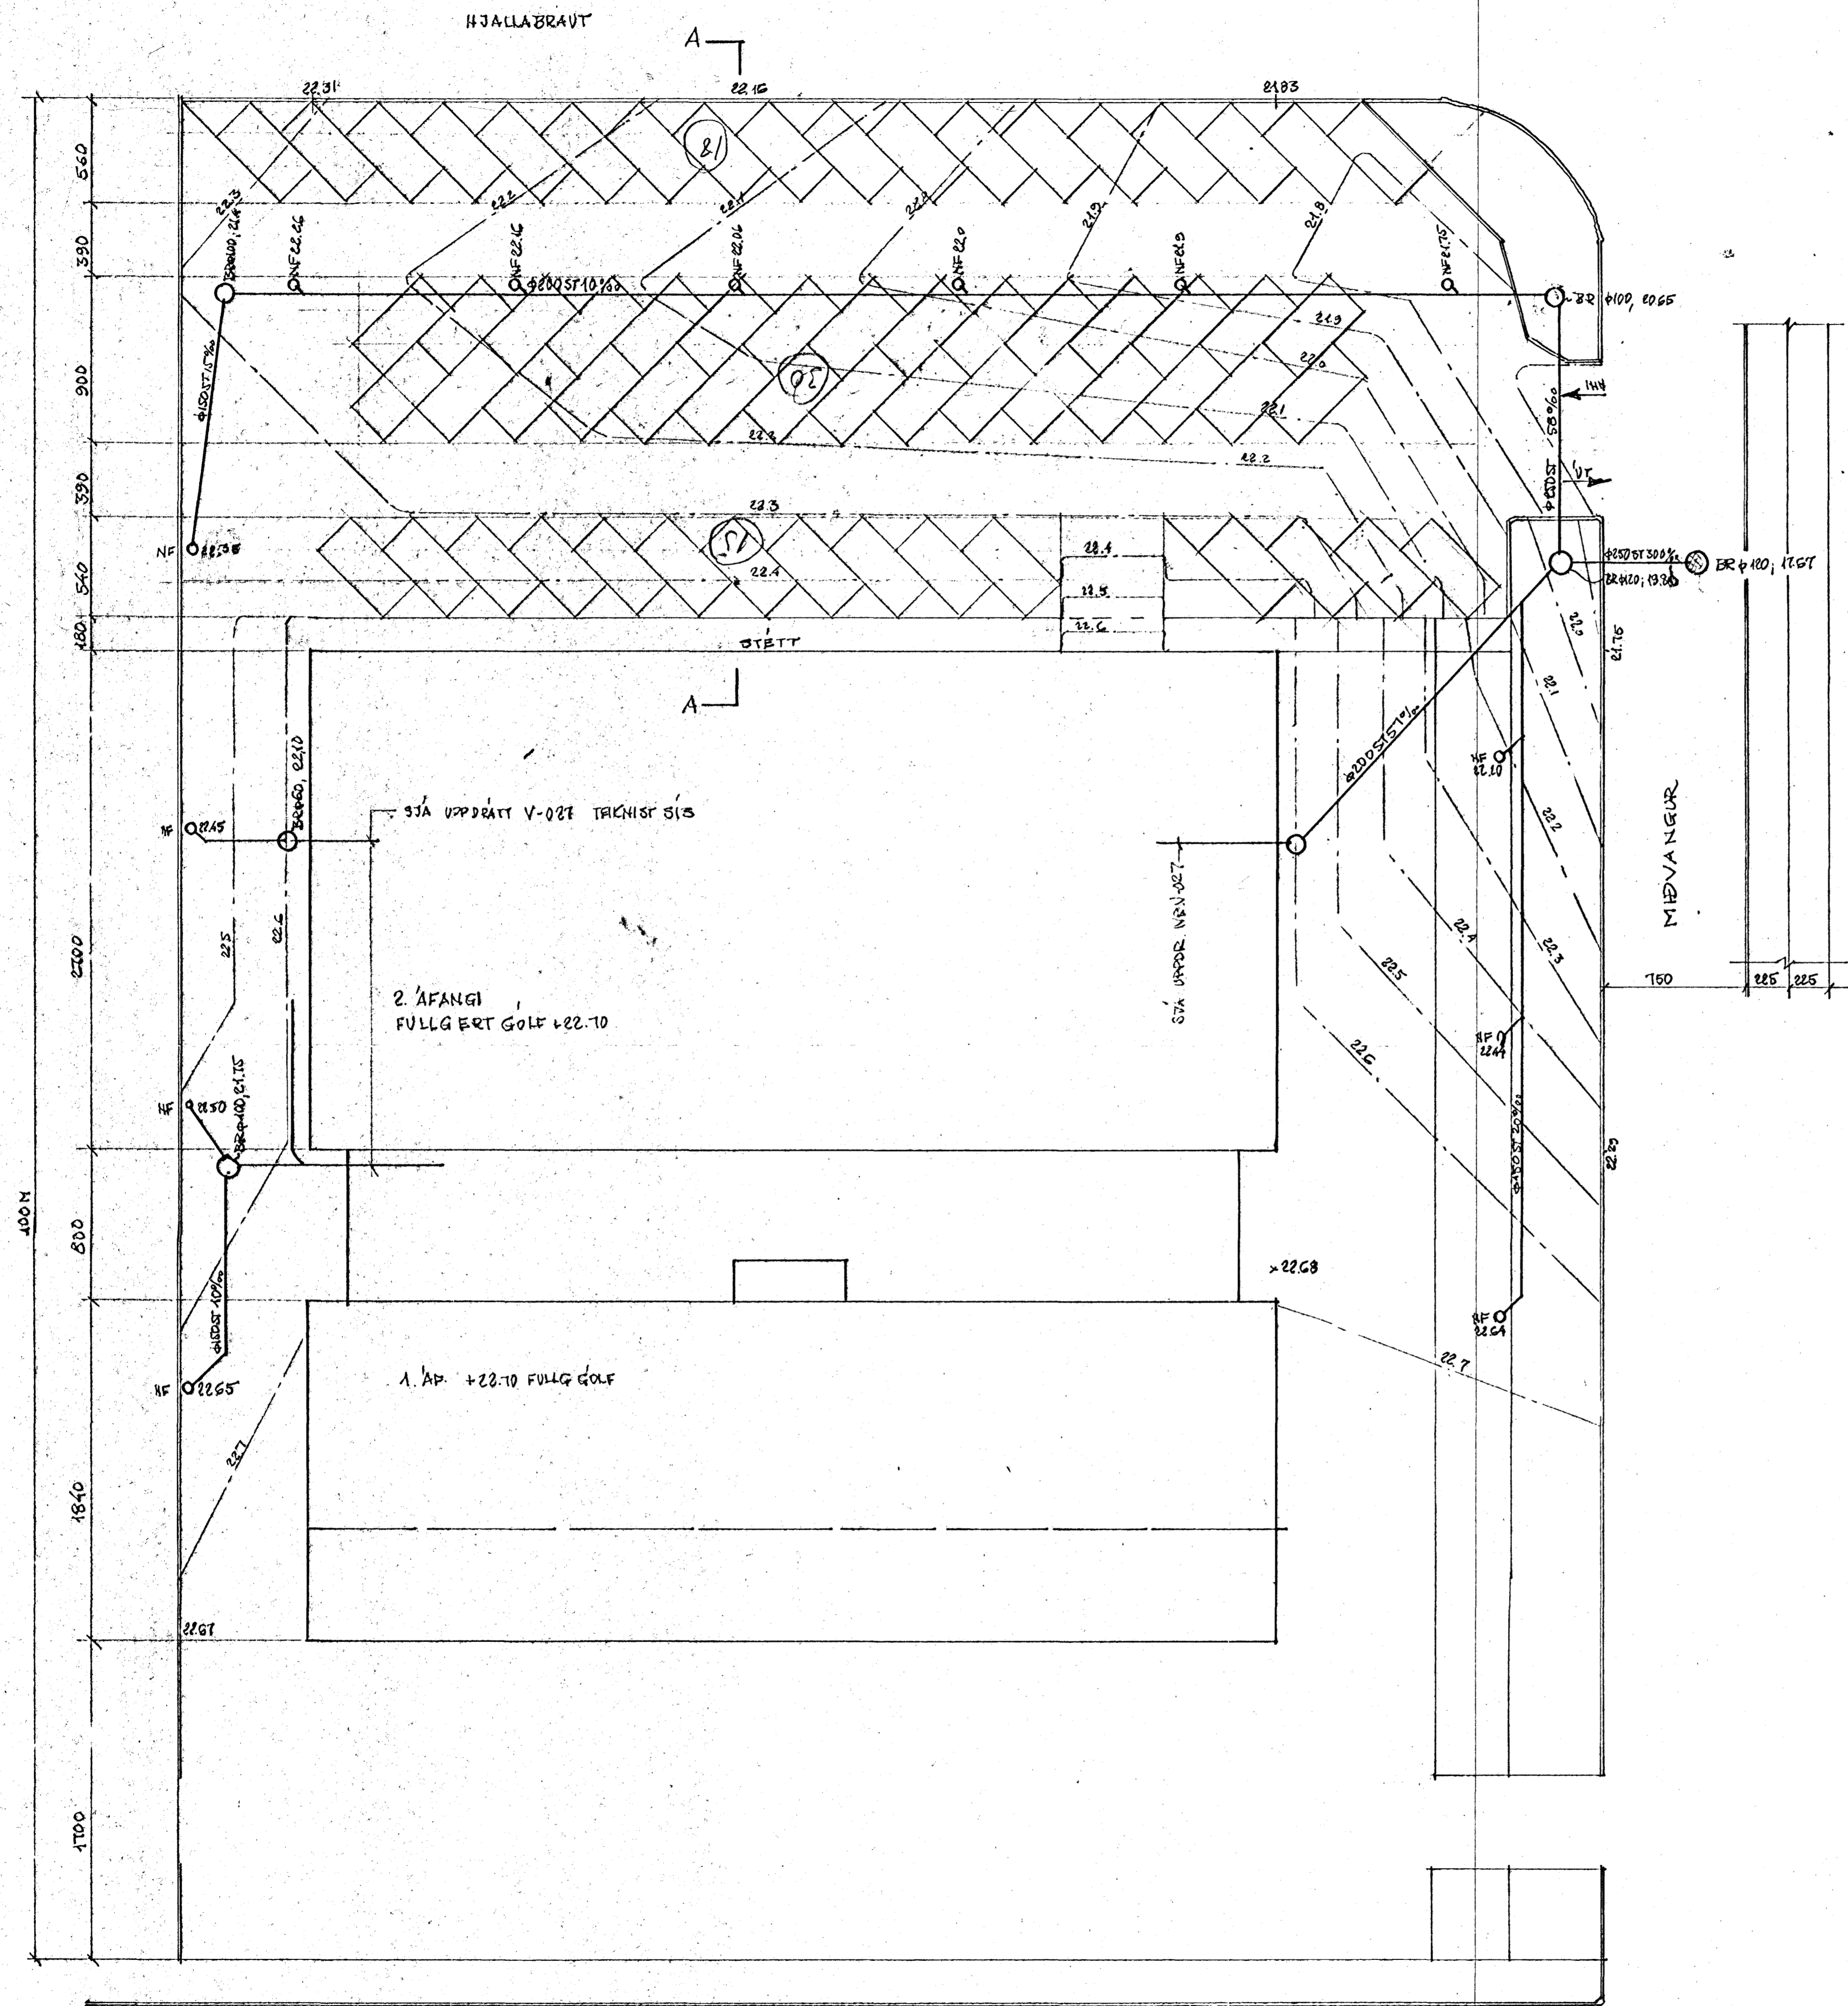

15
 25
 6
 6
 15
 15

SNID A-A
 HKV. HÆÐ 1:50 LÉNIGD 1:200

ÖLL HÍÐURFÖLL +250 MED SANDGILÐRI OG RIST.
 HÆÐIR Á RÍÐUM OG BRUNNBOTNUM SKRÁÐ Á TEIKN.
 NOTAD ER KÖTAKERFI HAGNARFJÁRÐAR.

Allt mál að sélyr afrennandi af þililáðum
 í gyltisreky.