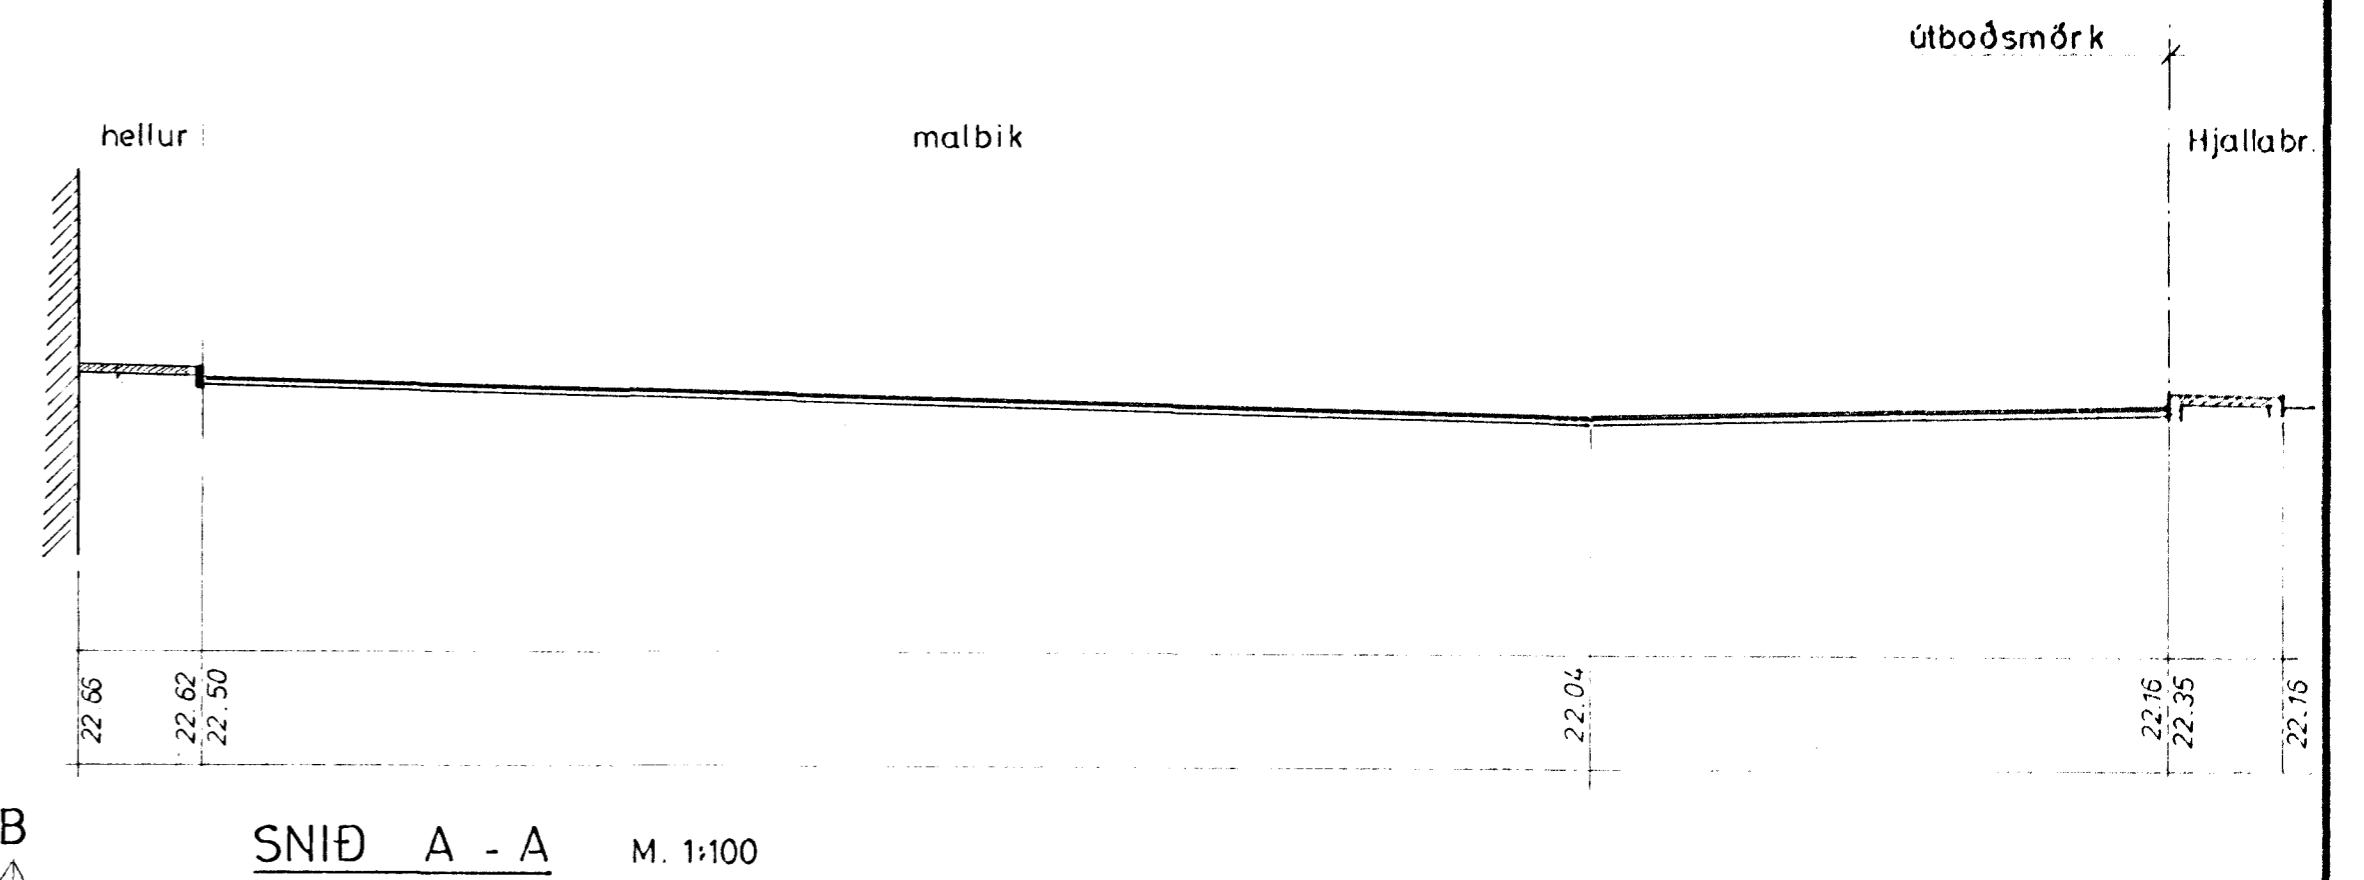

GRUNNMYND M. 1:200

SNID A - A M. 1:100

SNID B - B M. 1:100

SNID C - C M. 1:100

				MÍÐVANGUR 41, HAFNARFIRÐI			
BR	DAG	BREYTING Á	LEGA	USKR			
BRAGI ÞORSTEINSSON				REYKJAVÍK Þ.		KVARDI	
EYVINDUR VALDEMARSSON				TEK.N.	REK.N.	LEK	BI NR
BRUNNVAÐAARHAFNARFIRÐI, LAUGAVEGUR 10, 101				ATH	NAVP		