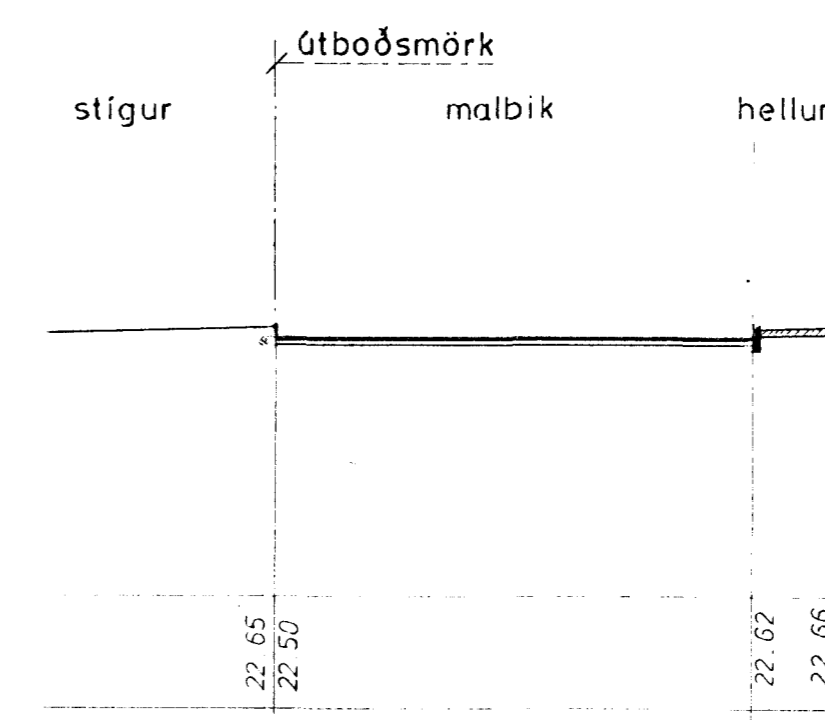

GRUNNMYND M. 1:200

SNID A - A M. 1:100

SNID B - B M. 1:100

SNID C - C M. 1:100

				MÍÐVANGUR 41, HAFNARFIRÐI			
BR	DAG	BREYTING Á	LEGA	USKR			
BRAGI ÞORSTEINSSON				REYKJAVÍK Þ.		KVARDI	
EYVINDUR VALDEMARSSON				TEK.N.	REK.N.	LEK	BI NR
BRUNNVAÐAARHAFNARFIRÐI, LAUGAVEGUR 10, 101				ATH	NAVP		