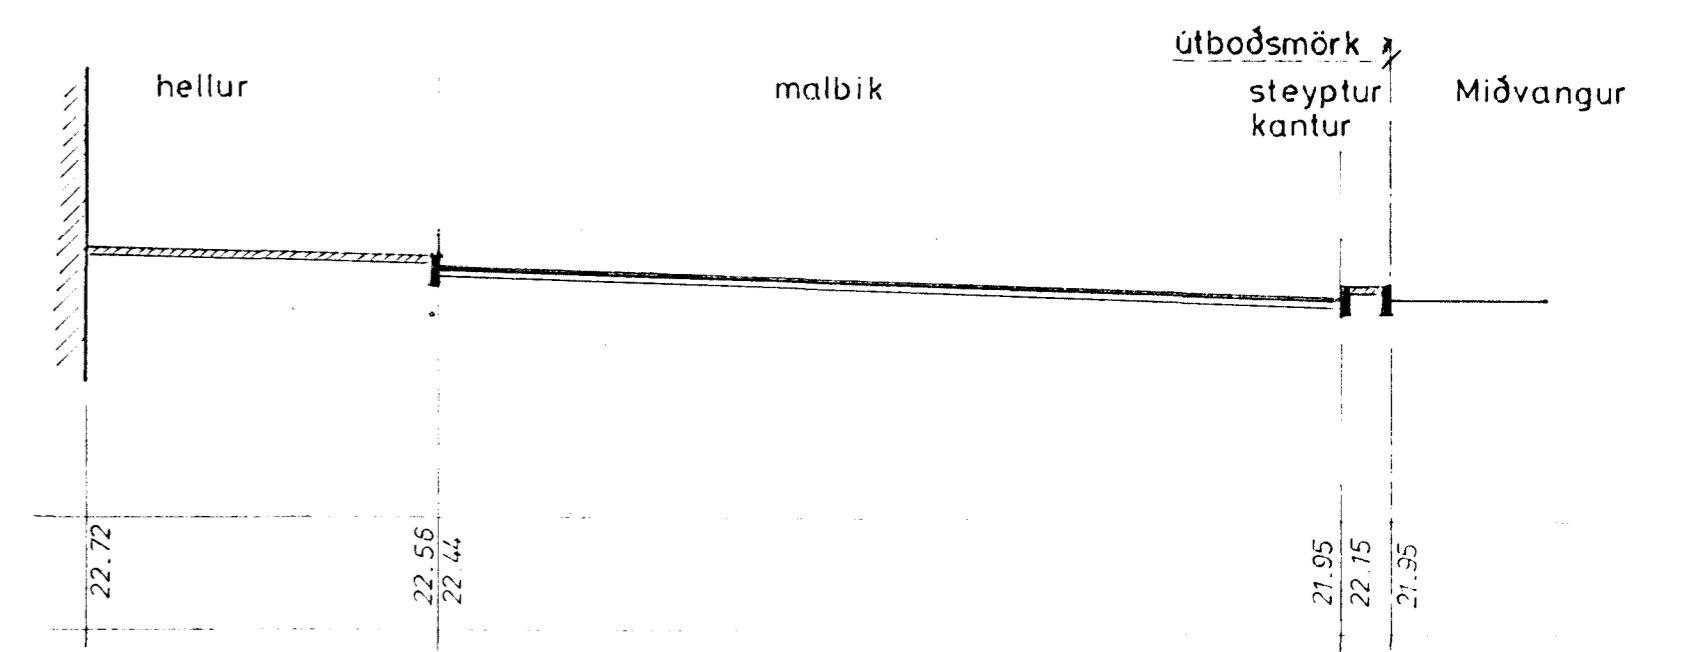

GRUNNMYND M. 1:200

SNID A - A M. 1:100

SNID B - B M. 1:100

SNID C - C M. 1:100

				MÍÐVANGUR 41, HAFNARFIRÐI			
BR	DAG	BREYTING Á	LEGA	USKR			
BRAGI ÞORSTEINSSON				REYKJAVÍK Þ.		KVARDI	
EYVINDUR VALDEMARSSON				TEK.N.	REK.N.	LEK	BI NR
BRUNNVAÐAARHAFNARFIRÐI, LAUGAVEGUR 10, 101				ATH	NAVP		