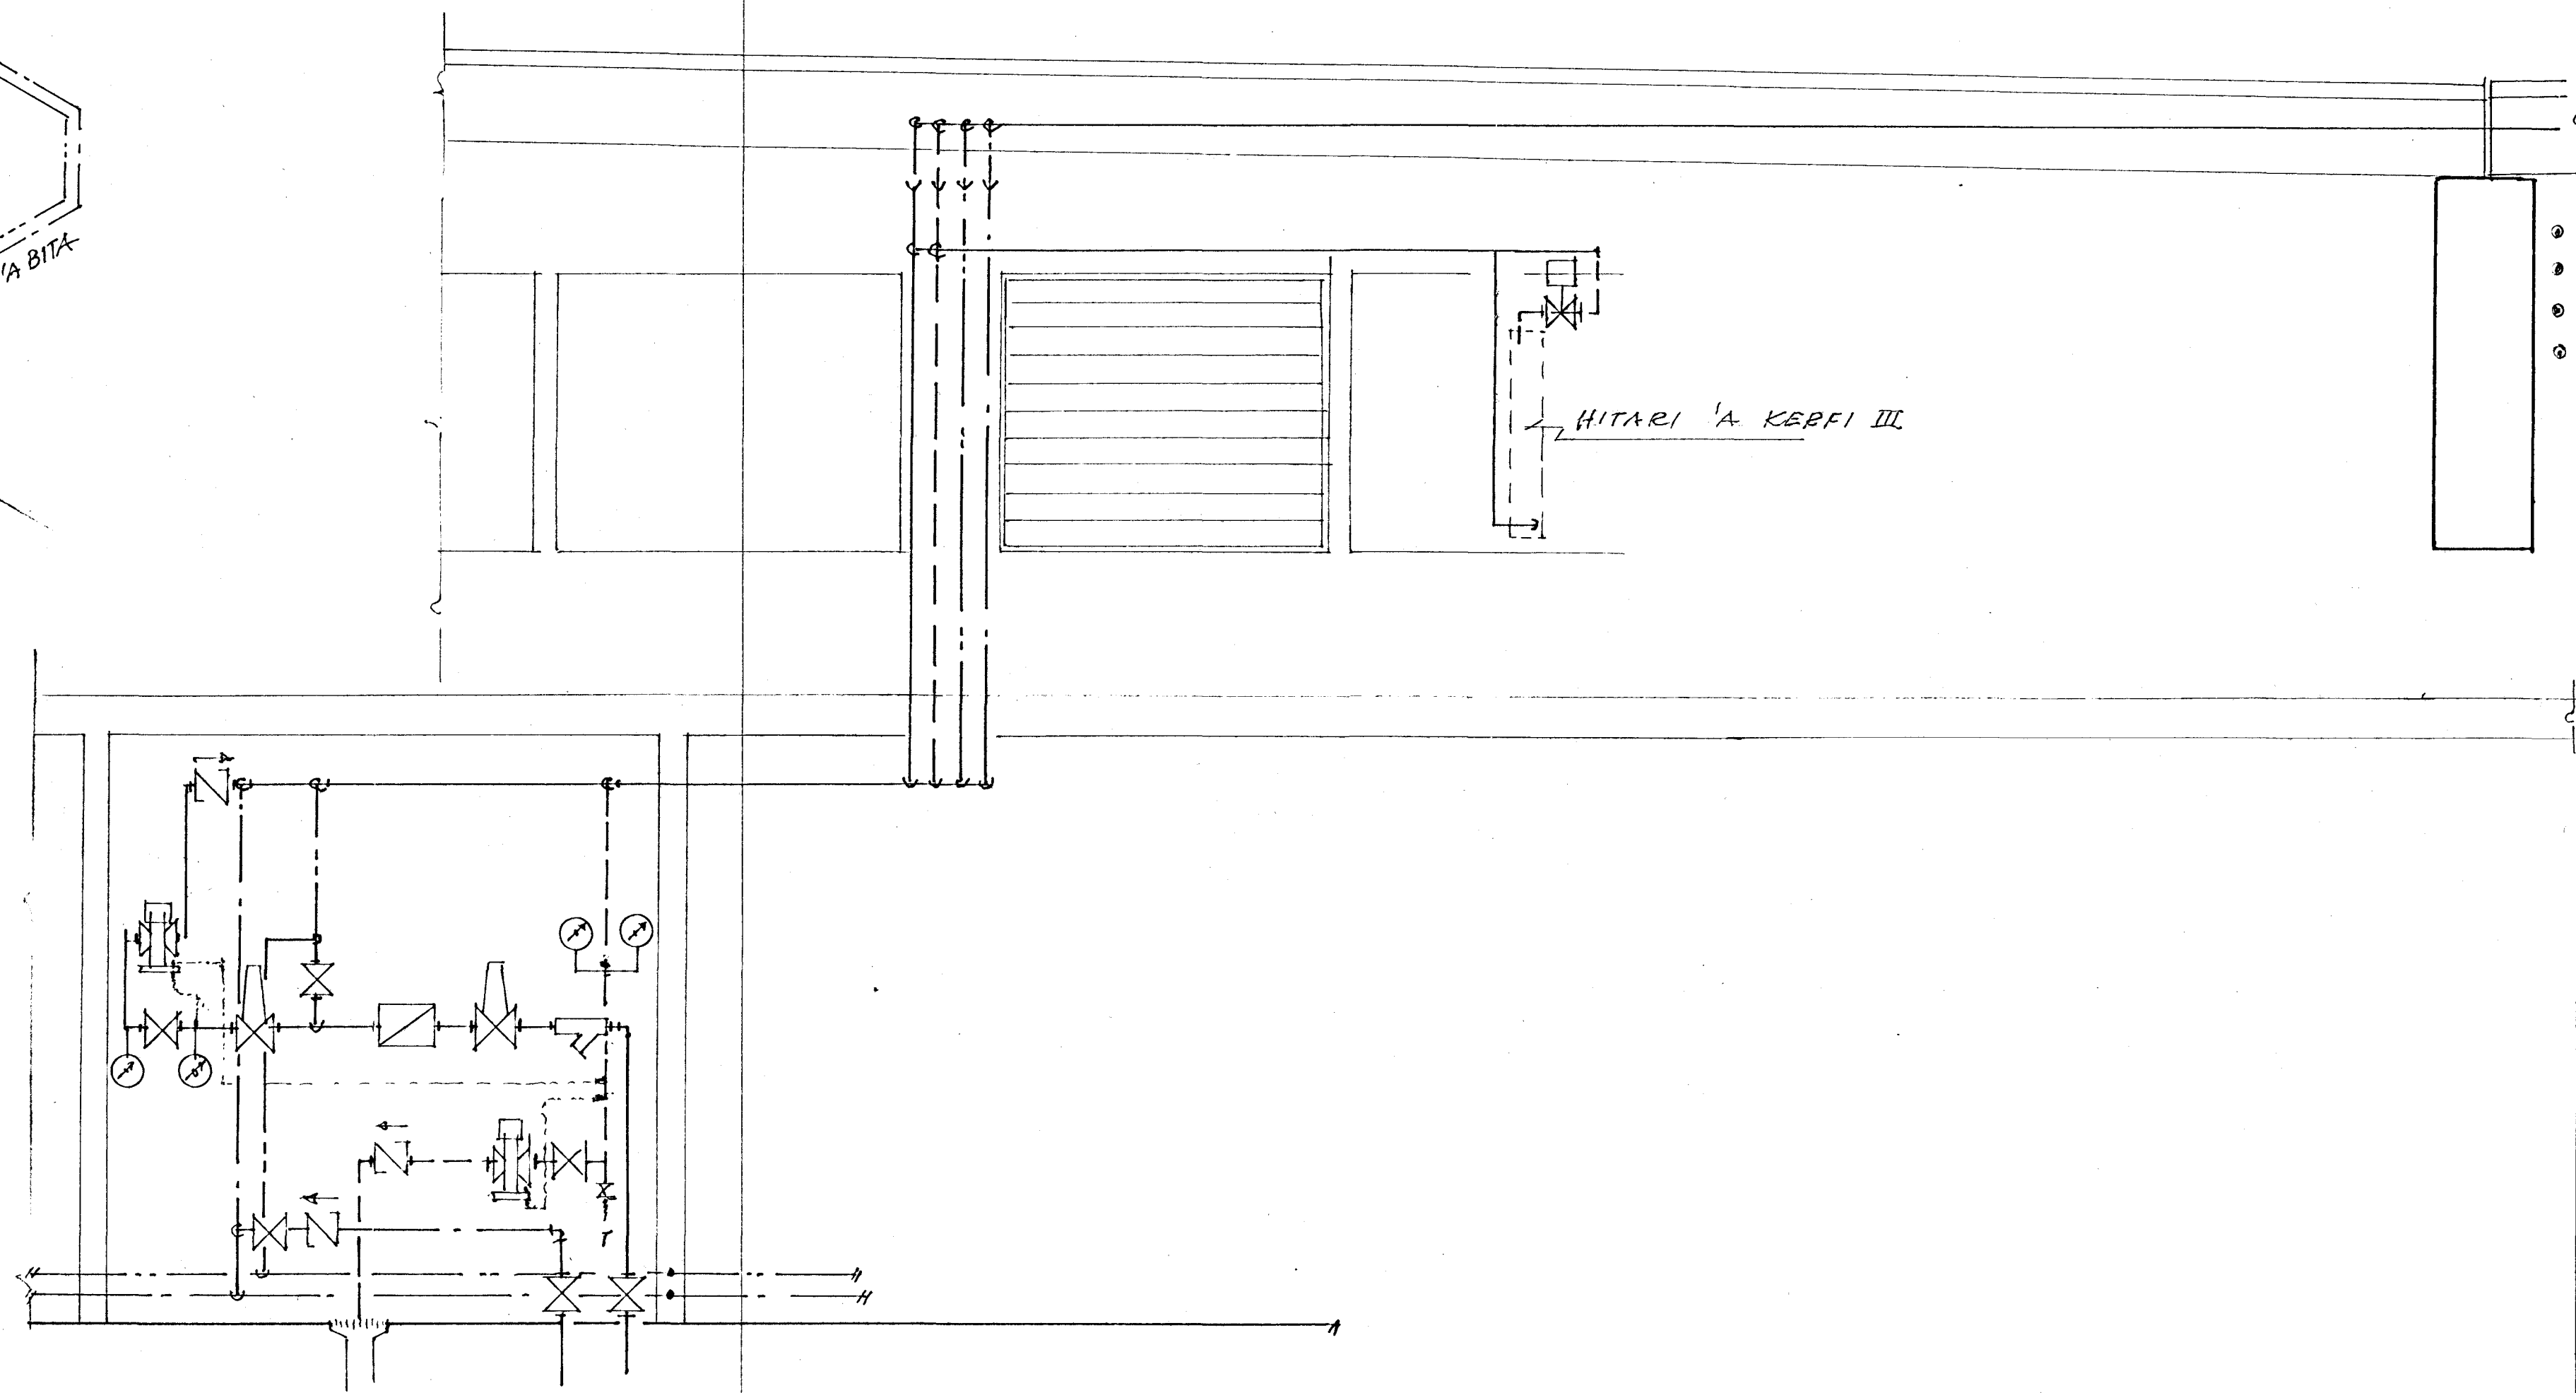

VATNSLÖGN - RÚMMYND - AUSTURENDI ~ 1:50

VATNSKLEFI - MÆLAGRINDUR 1:20

VATNSLÖGN - RÚMMYND - VESTURENDI ~ 1:50

FENSLUBEYGGJUR 'A' MIÐSÚLU ~ 1:20

M - MOTORLOKI  
D - FOYR 10 DANFOSSLOKI  
T - TERTING

RF HAFNIRDIUGA  
VERZUNARMIÐSTÖÐ, MIÐVANGI 41  
VITNA- OG VATNSLAGI, RÚMMYNDIR  
SA1002 V-033  
1:50 1:20 5.3.80  
MIF