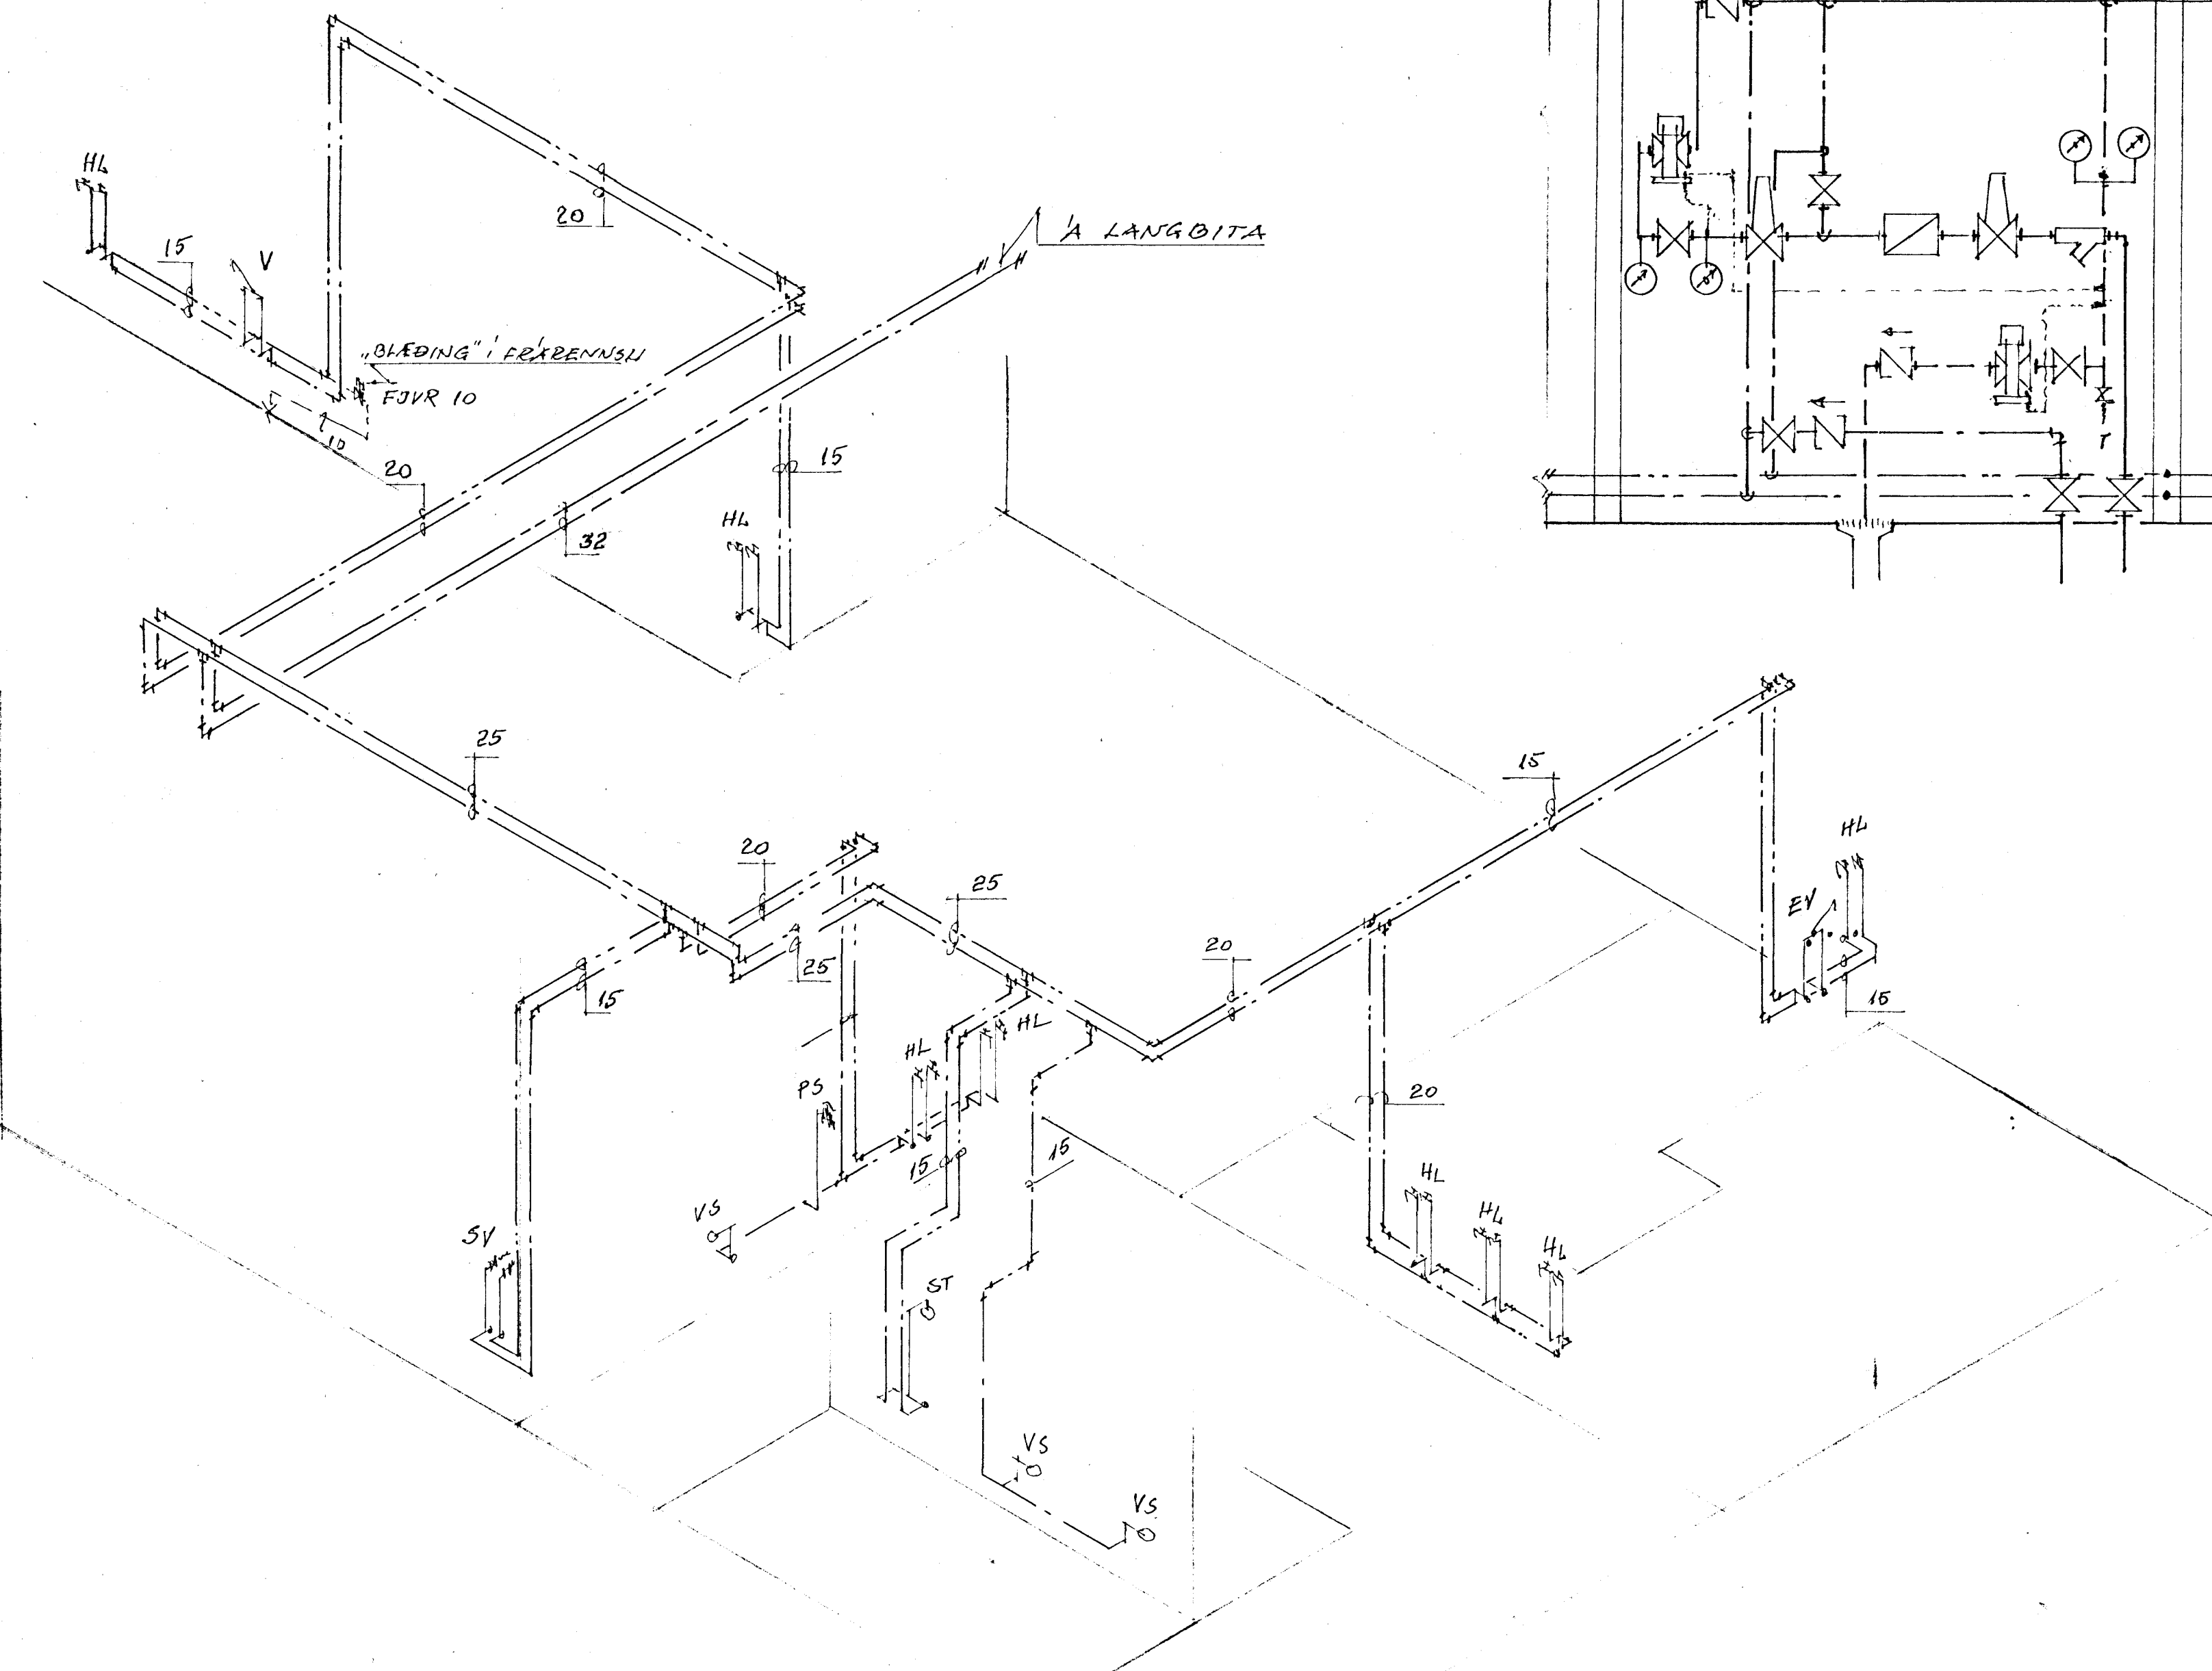

VATNSLÖGN - RÚMMYND - AUSTURENDI ~ 1:50

VATNSKLEFI - MÆLAGRINDUR 1:20

VATNSLÖGN - RÚMMYND - VESTURENDI ~ 1:50

FENSLUBEYGGJUR 'A' MIÐSÚLU ~ 1:20

M - MOTORLOKI  
D - FOYR 10 DANFOSSLOKI  
T - TERTING

RF HAFNIRDIUGA  
VERZUNARMIÐSTÖÐ, MIÐVANGI 41  
VITNA- OG VATNSLAGI, RÚMMYNDIR  
SA1002 V-033  
1:50 1:20 5.3.80  
MIF