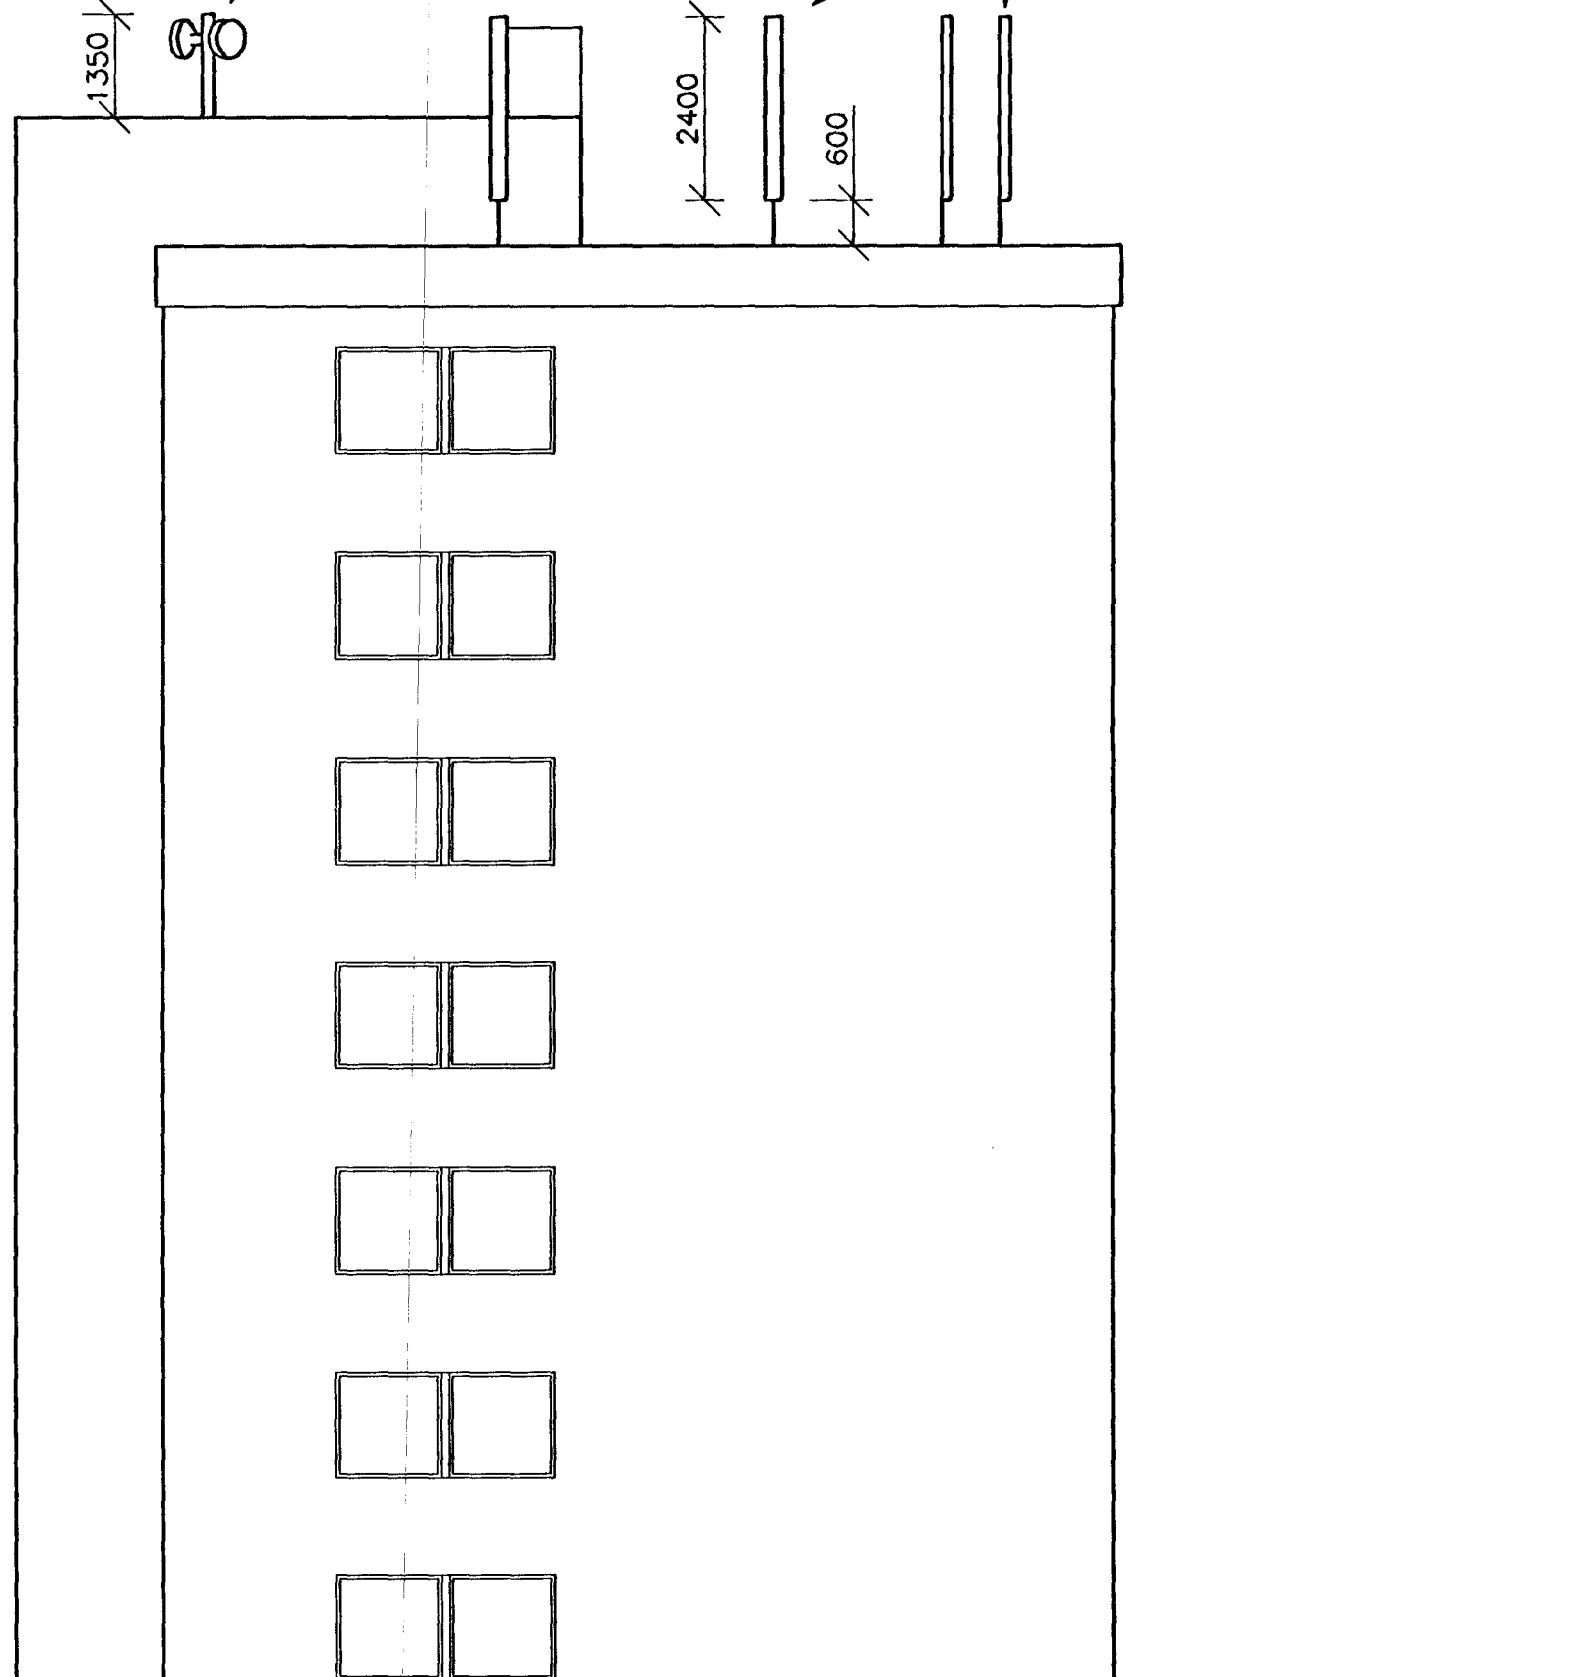

TEIKNINGARNÖMÉR

B 005

MELIÐVARDI MKV 1:100

ÓRBYLGJUDISKUR
ÞVERMÁL Ø500
(MICROWAVE DISH
DIA. Ø500)

LOFTNET
STÆRD 80x200x2400
(ANTENNA
SIZE 80x200x2400)

VESTURHLID
(WEST ELEVATION)

12

11