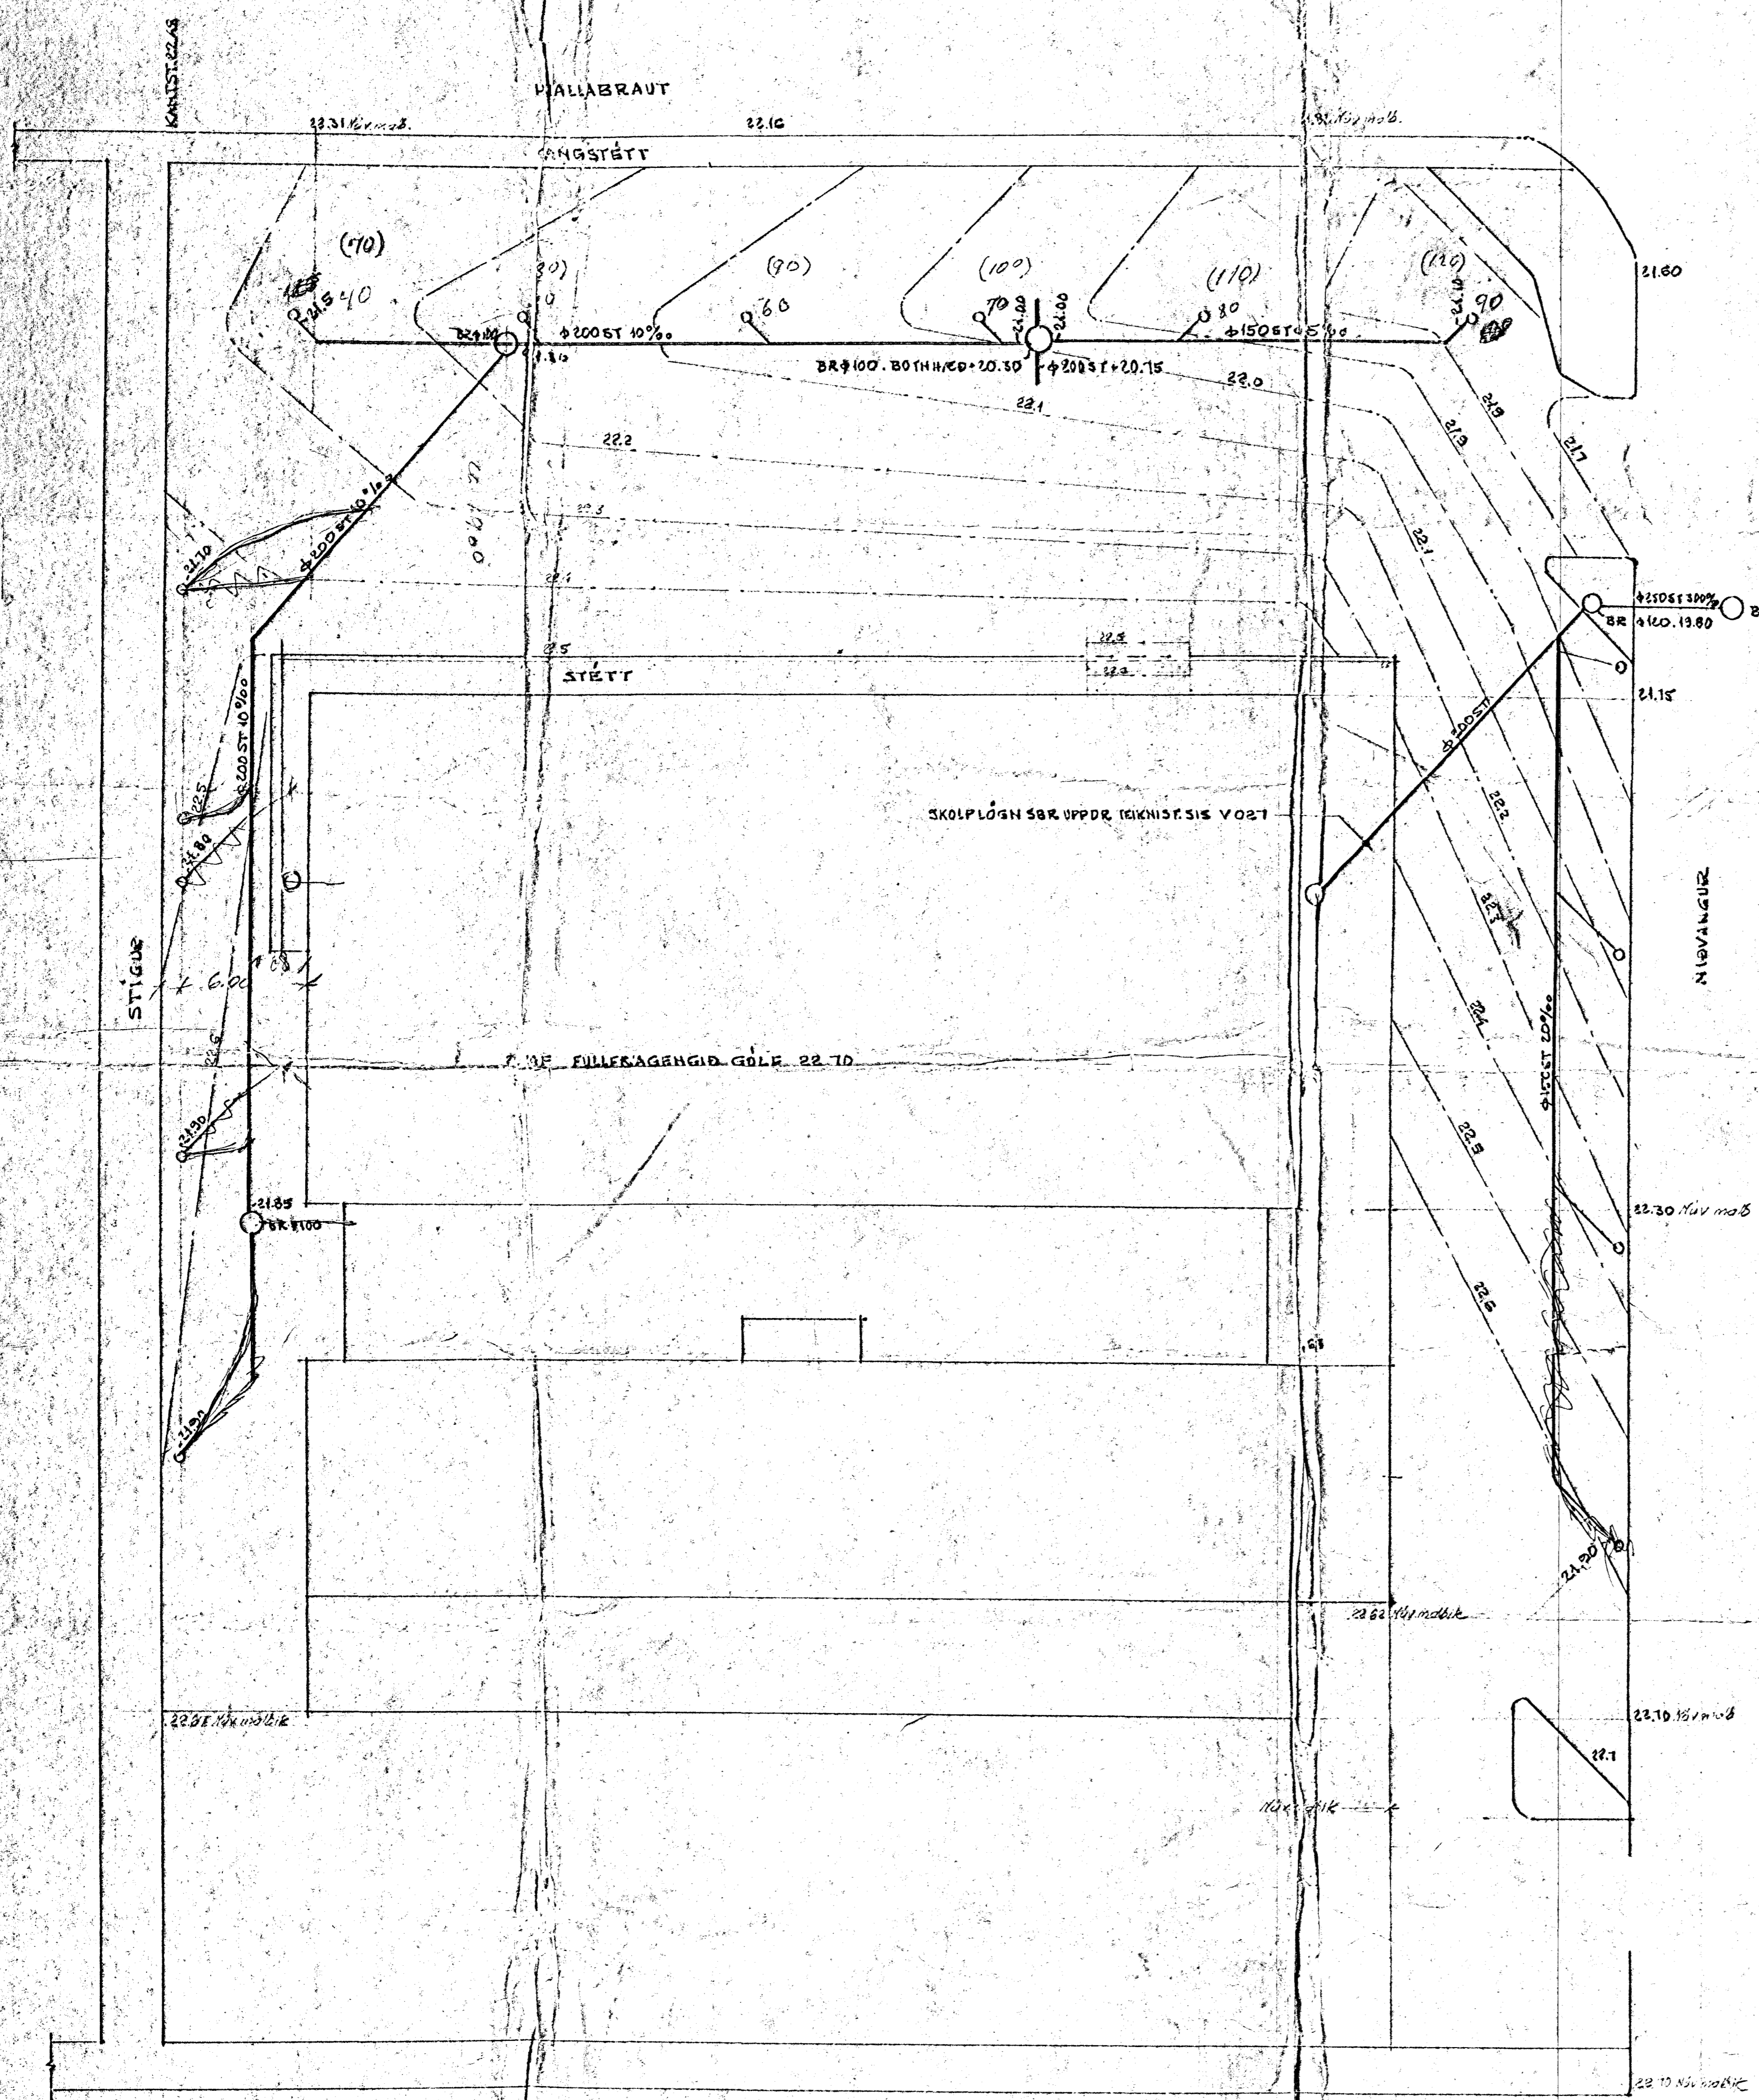

22.70
21.10

SKOLPLÖGN SBR UPPDR. TEIKNISF. SIS V02-1

STÉTT

22.10 FULLESGANGIÐ GOLF 22.10

NÍÐVANGUR

STÍGUR

NÍÐURFÖLL 250 HÉÐ SANDGILDRU OG RÍST

				NÍÐVANGUR 41 HAFNARFIRÐI	
				FRÆRHENSLU Á LÖB	
BR	DAÐ	BREYTING Á	LEGA	USKR	
BRAGI ÞORSTEINSSON EYVINDUR VALDEMARSSON			REYKJAVÍK D. 21.5. 1980	KVARNI 1:200	
BYGGINGAVERKFRÆÐINGAR SINGIÞINGASTR. 112B - REYKJAVÍK - SÍÐAR 27209 - 27314			TEIKN.	REIKN.	BL. NÚ
			ATH.	SAMT. BP	3022 2.