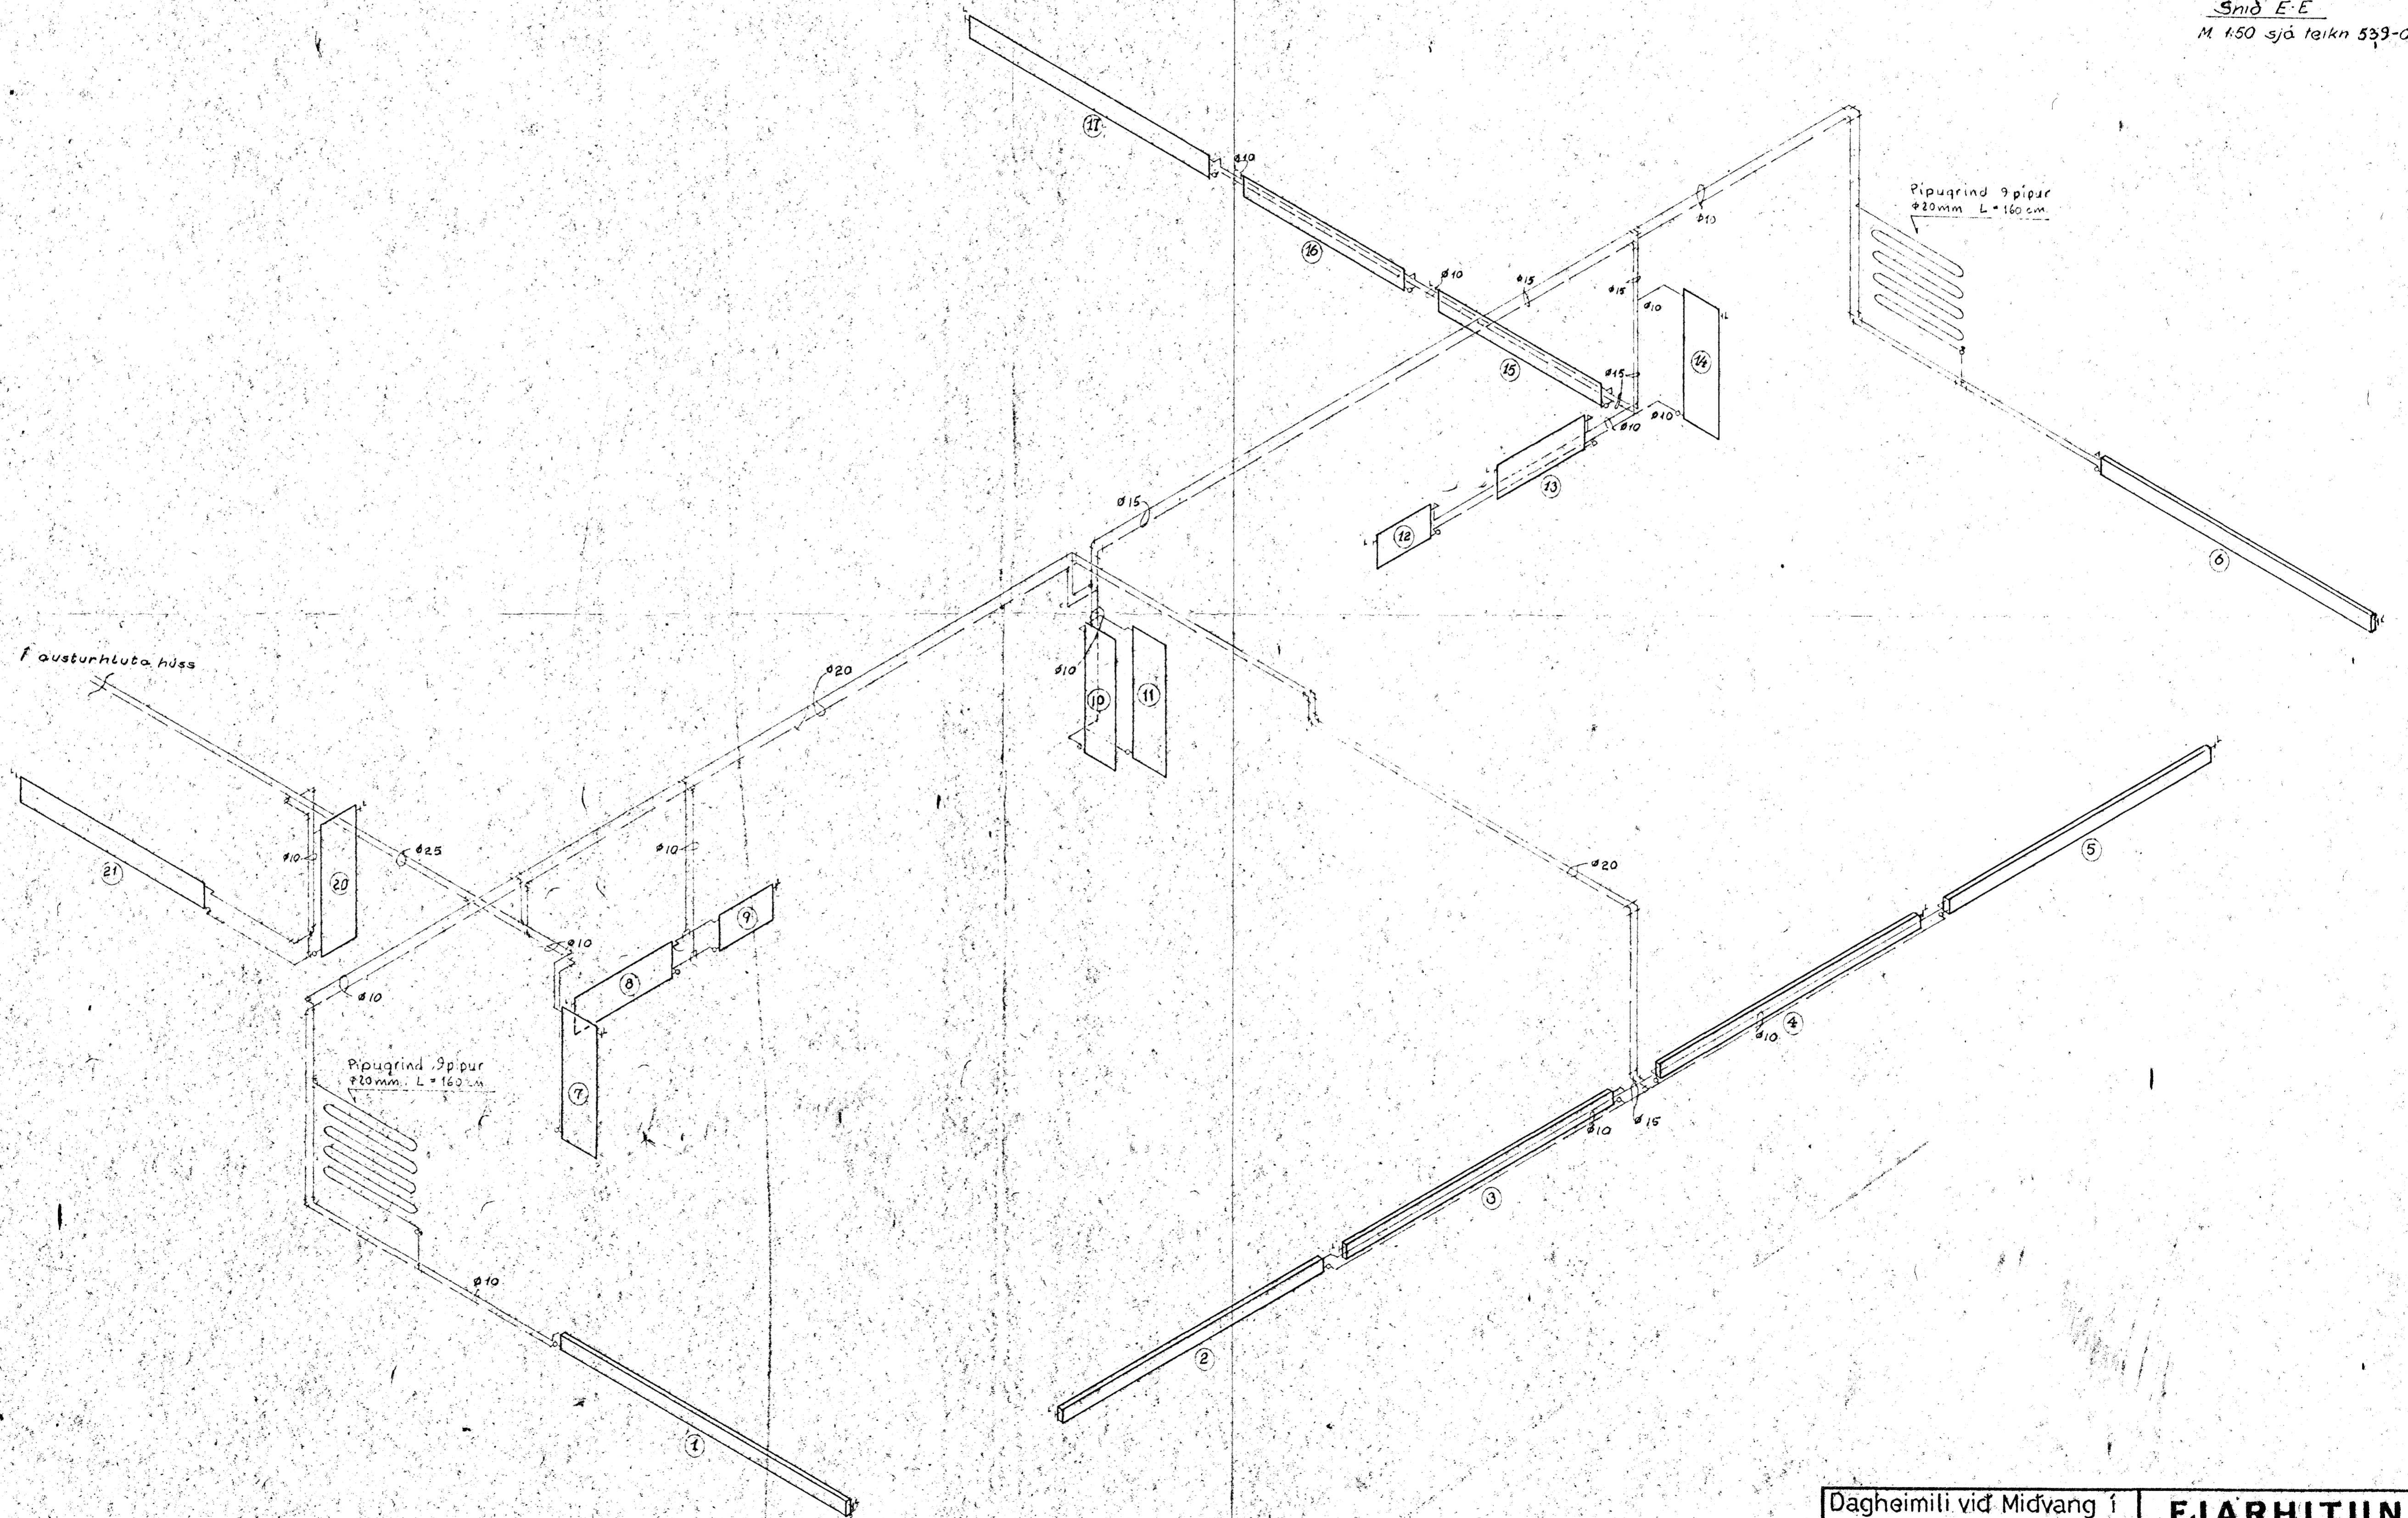

Snið E-E
M 1:50 sjá teikn 539-04

Dagheimili við Midvang í
Hafnarfirði.

Hitakerfi í vesturhluta húss.
Rúmmynd. Snið í hús.

FJARHITUN
VERKFRÆÐISTOFA

ALFTAMÝRI 9 SÍMAR: 82040 - 82041

Reikni útg.	Samb.	Mó 1:50
Teikni útg.	Dagm. Jan '74	Nr 539-04