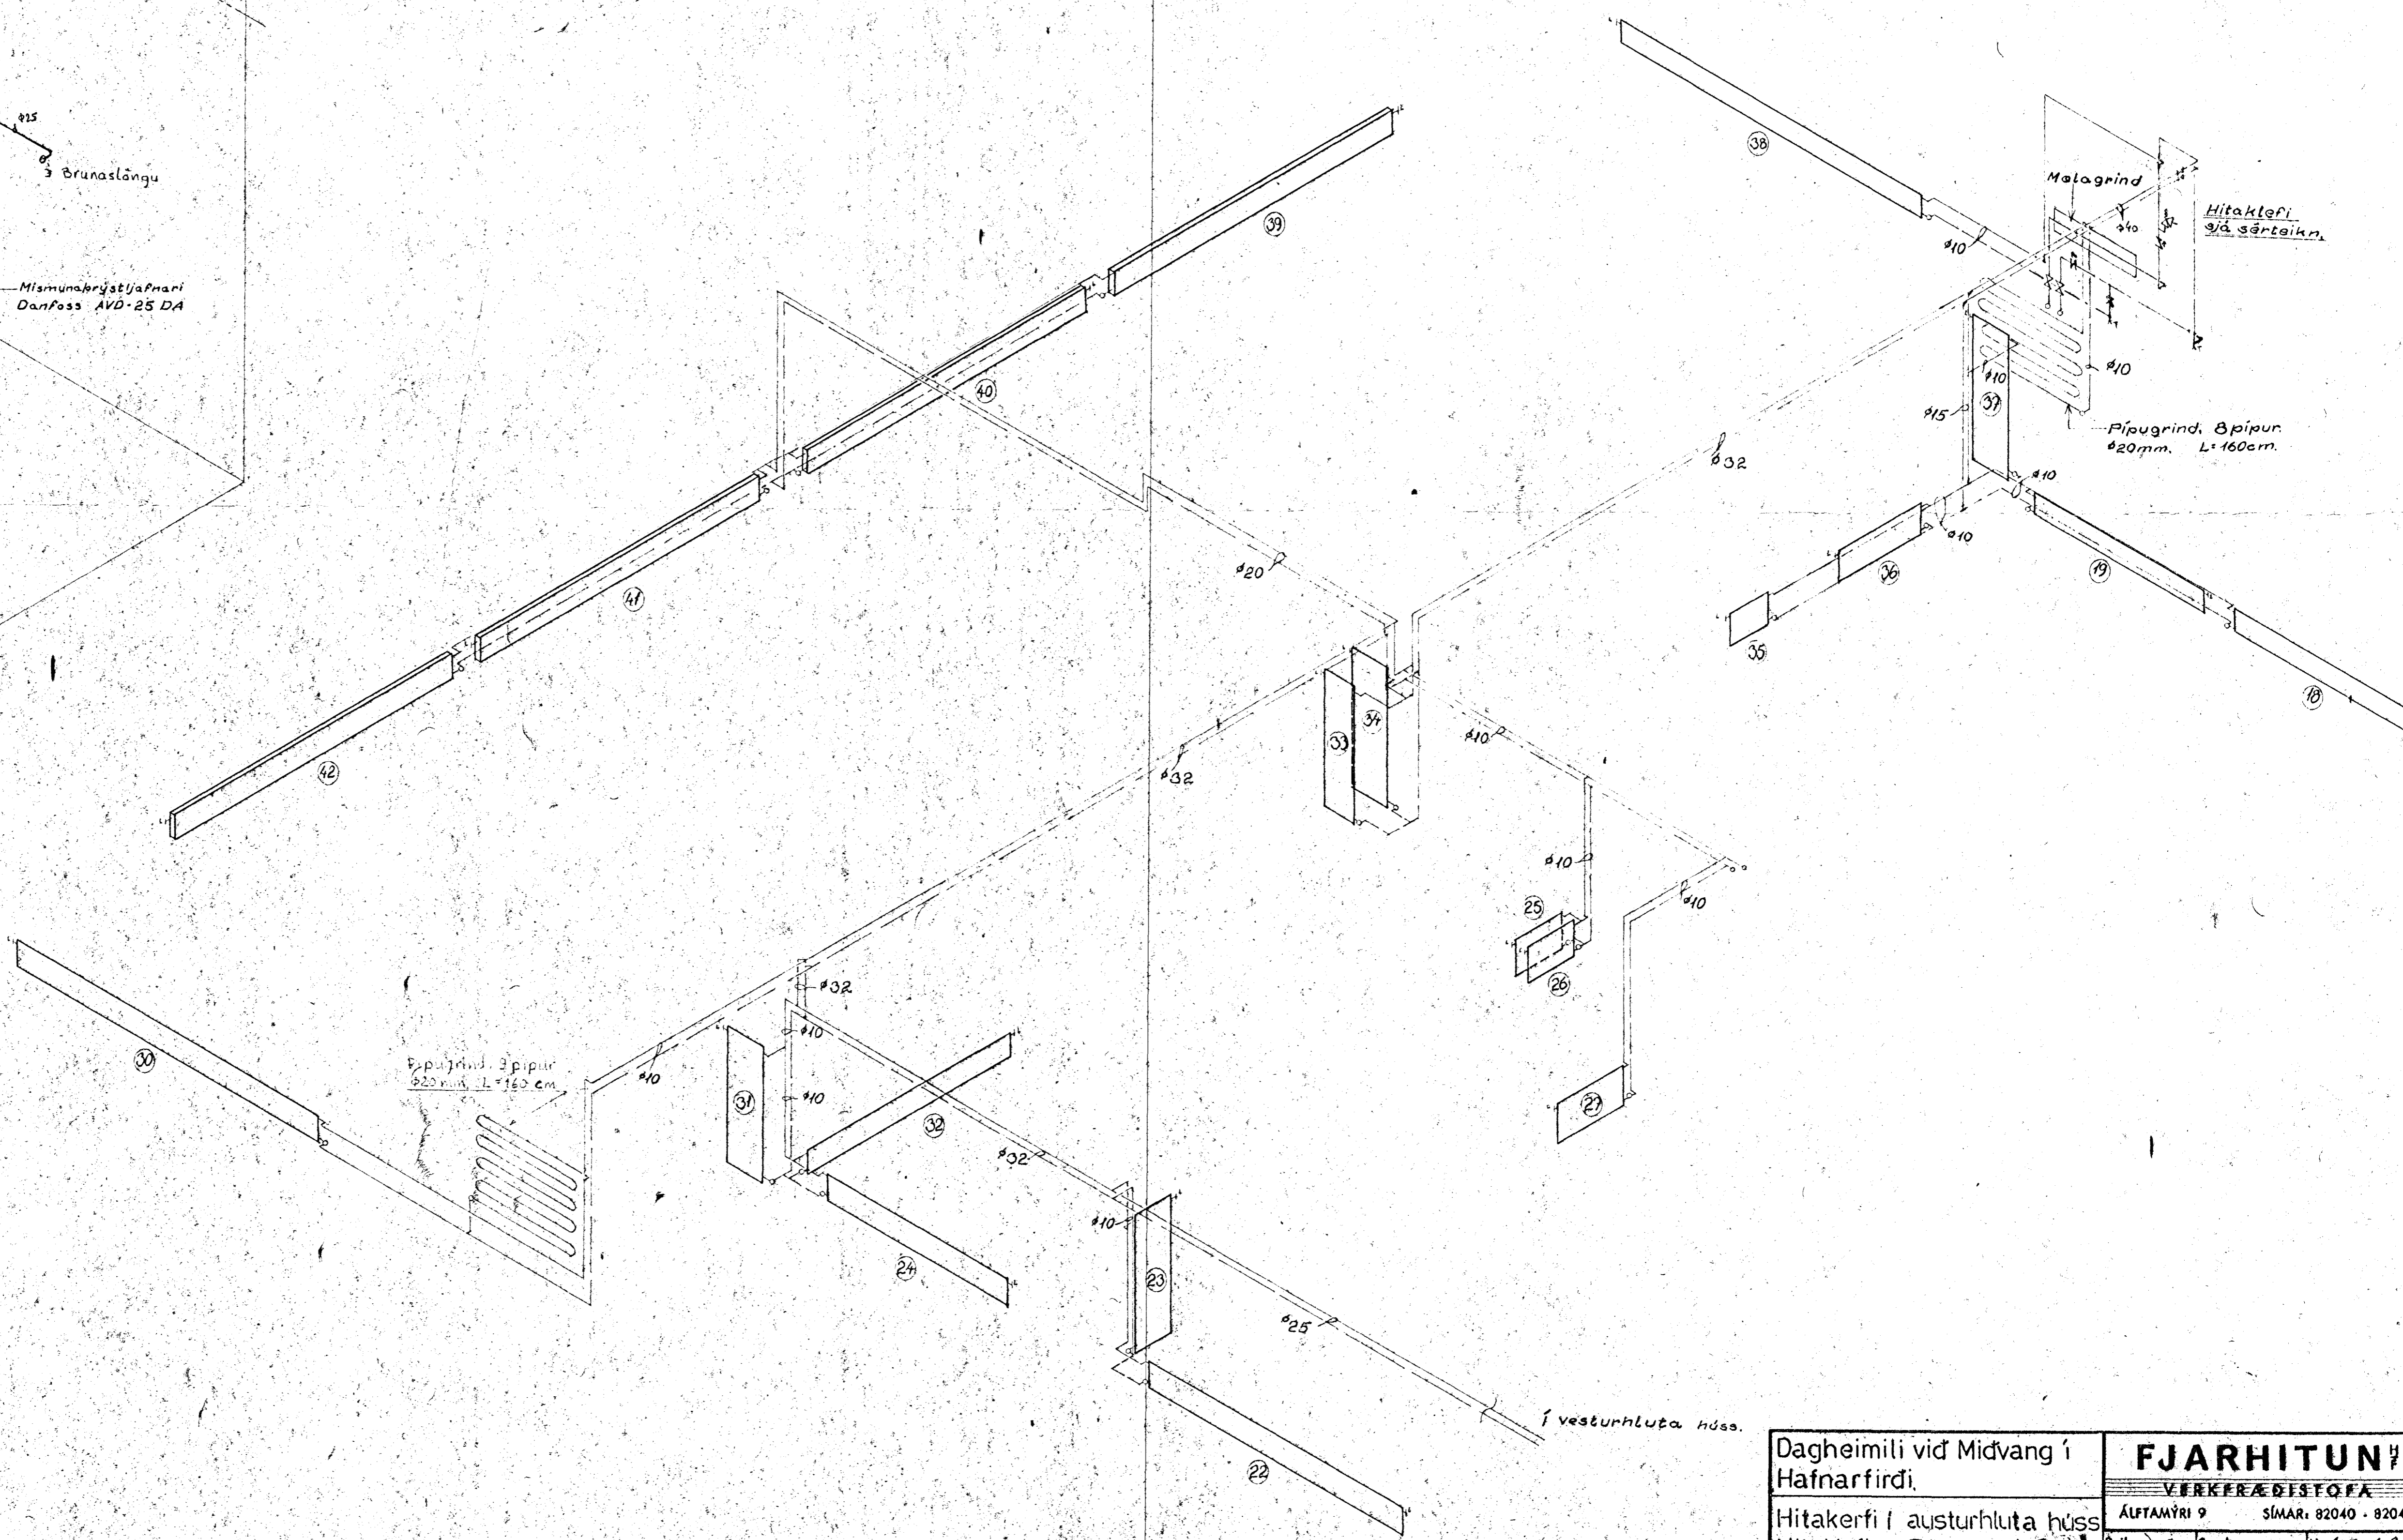

Hitaklefi - Rúmmýnd
M. 1:20

Snid F-F
M. 1:50, sjá teikn. 539-04

Dagheimili við Midvang í
Hafnarfirði.
Hitakerfi í austurhluta húss
Hitaklefi. Rúmmýnd. Snid

FJARHITUN		
VERKFRÆÐISTOFA		
ÁLFAMÝRI 9	SÍMAR. 82040 - 82041	
Reikn. 38.8	Samb.	M. 1:50 1:20
Teikn. 38.8	Dagur Jan '74	Nr. 539-06