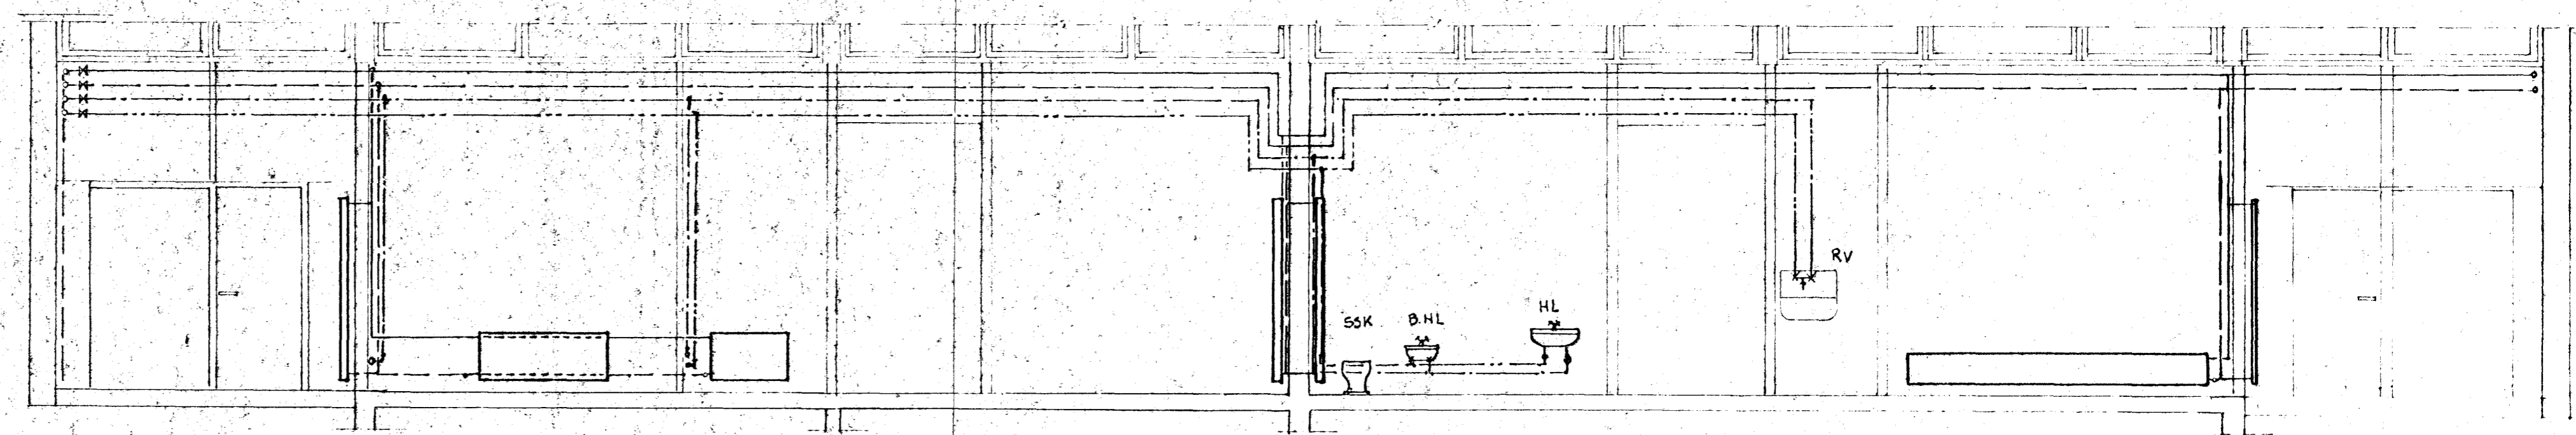

Hitaklefi - Rúmmýnd
M. 1:20

Snid F-F
M. 1:50, sjá teikn. 539-04

Dagheimili við Midvang í
Hafnarfirði.
Hitakerfi í austurhluta húss
Hitaklefi. Rúmmýnd. Snid

FJARHITUN		
VERKFRÆÐISTOFA		
ÁLFAMÝRI 9	SÍMAR. 82040 - 82041	
Reikn. 38.8	Samb.	M. 1:50 1:20
Teikn. 38.8	Dagur Jan '74	Nr. 539-06