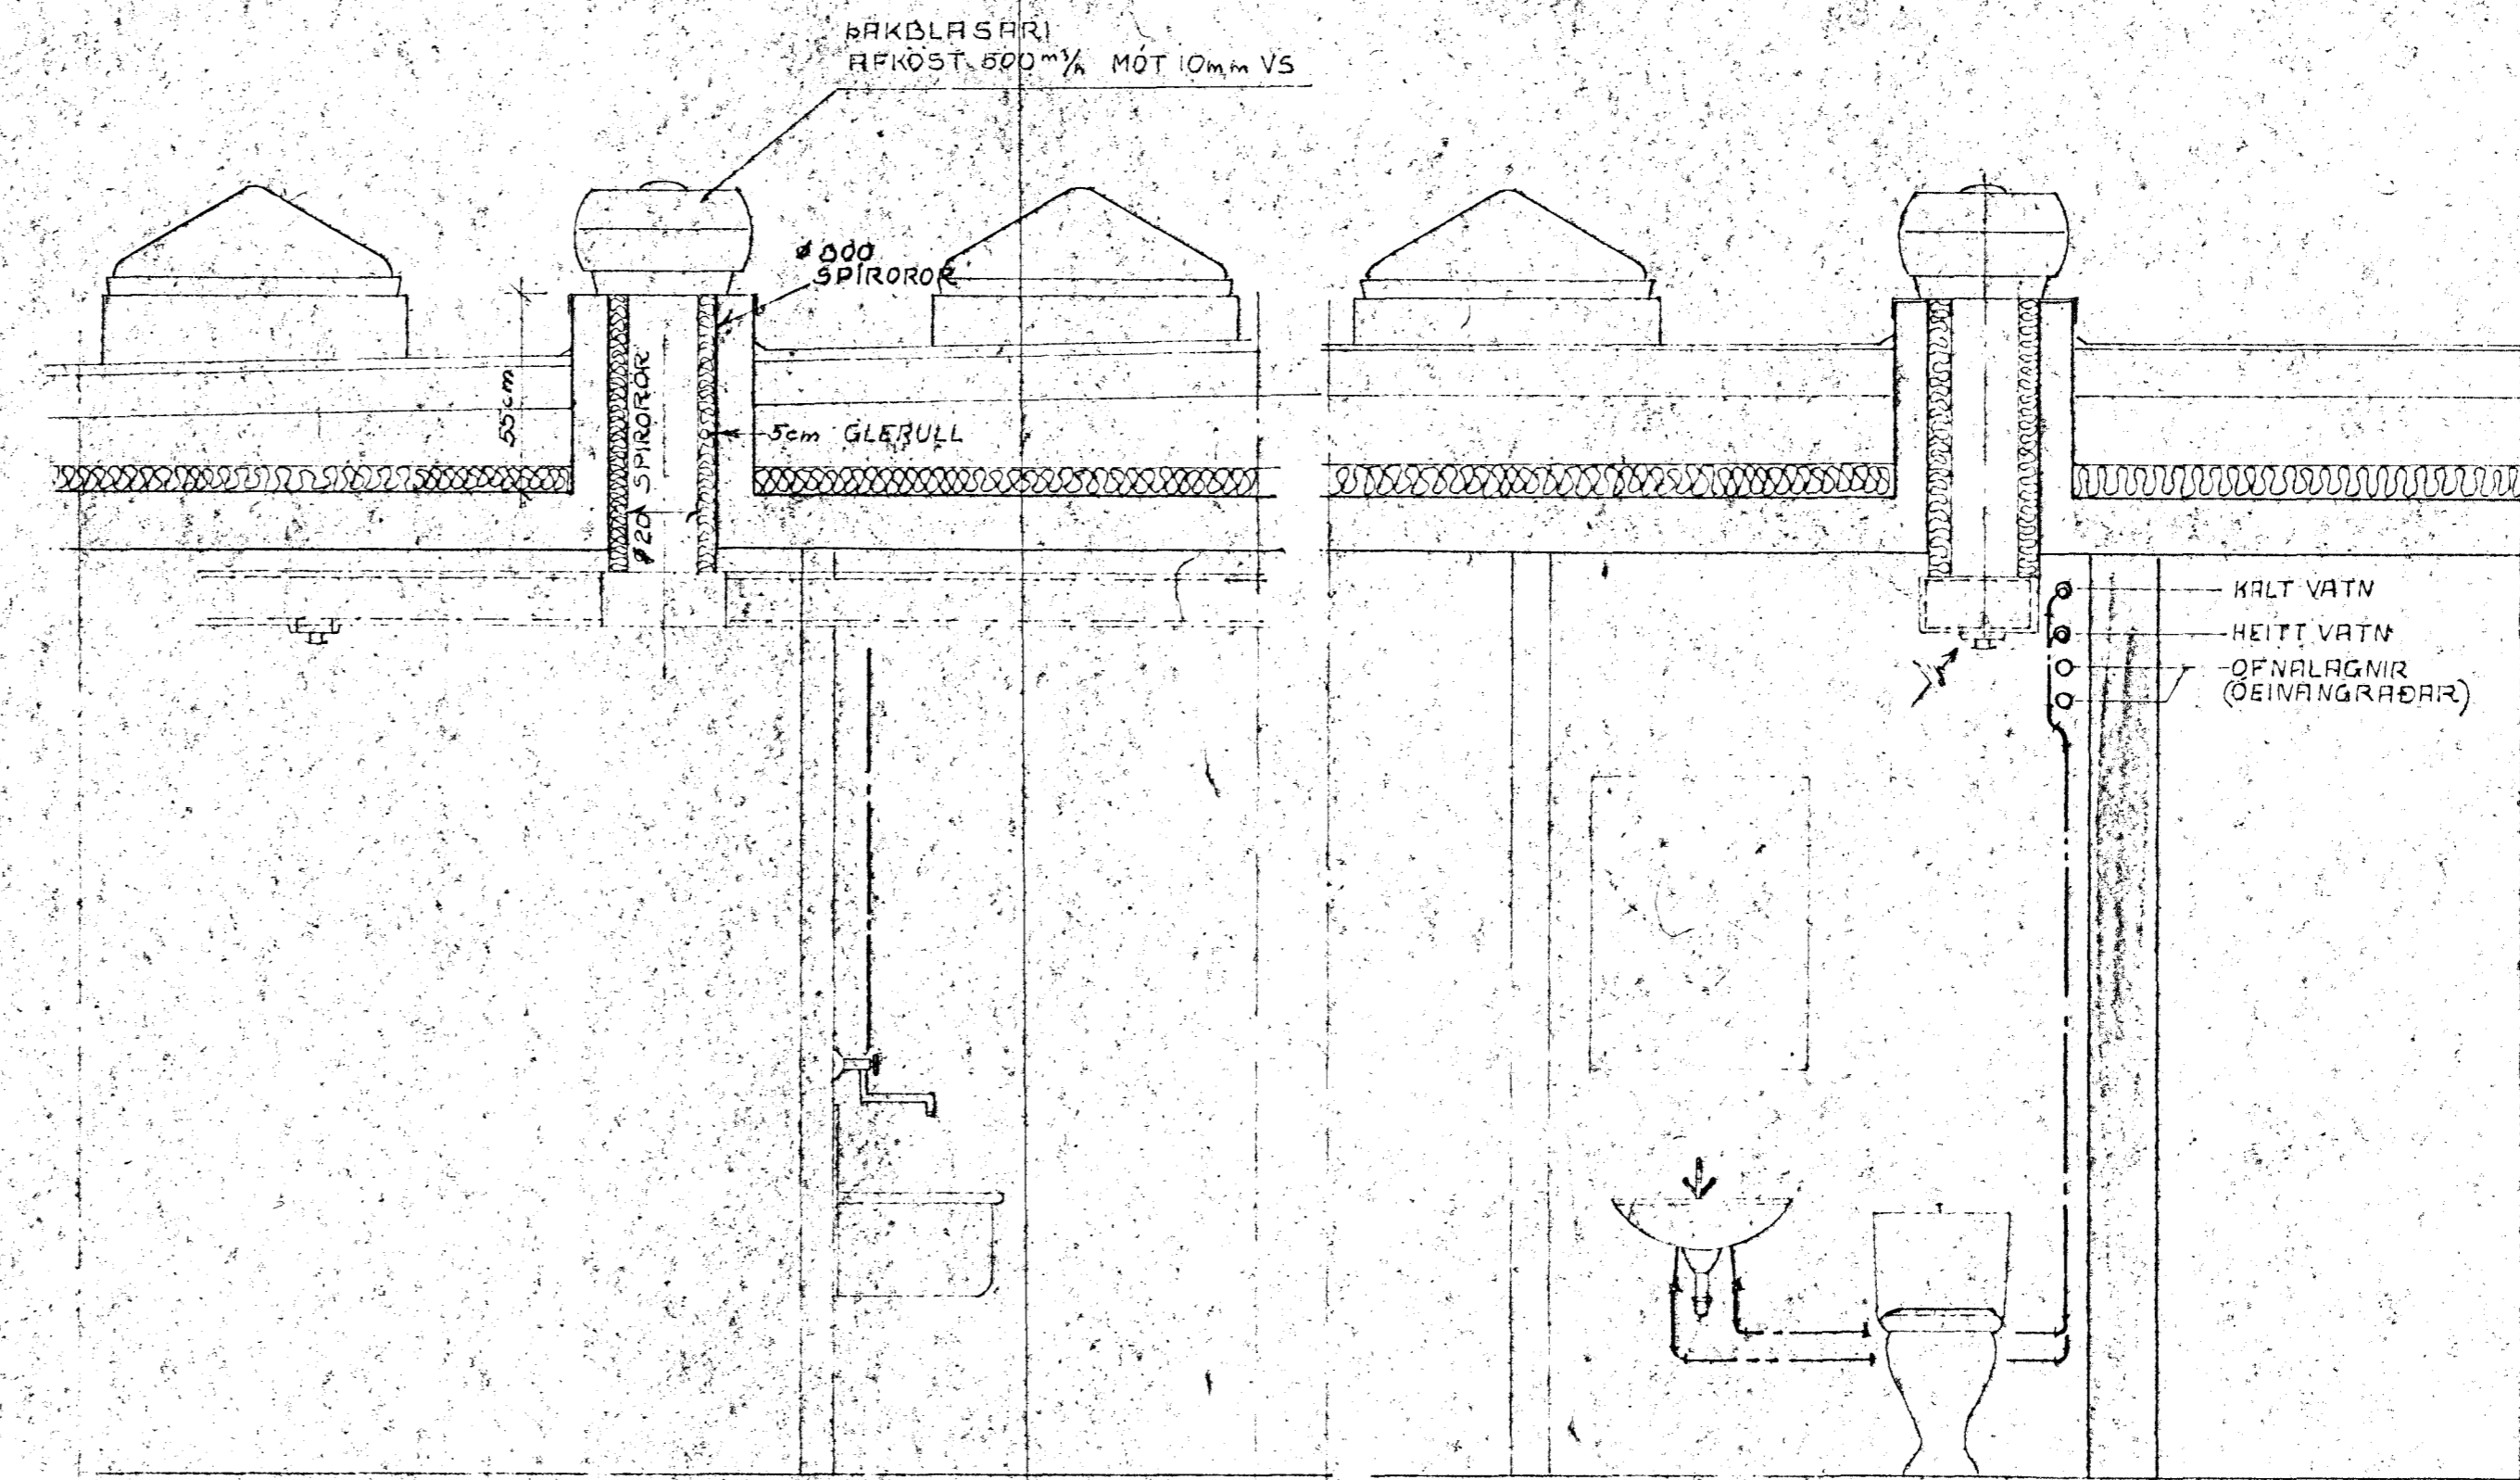

SNID B-B SJÁ TEIKN. 533-04
 ÚTSOG YFIR EIDAVÉL
 M. 1:20

SNID C-C

SNID D-D

RÚMMYND

OFNALISTI

	Q	GERÐ	LENGD	STÚTAR
1	2400	V21+C21	4800	CD
2	2200	VK18½	4200	FB
3	2200	VK18½	4200	FB
4	2200	VK18½	4200	CD
5	2200	VK18½	4200	CD
6	2400	V21+C21	4800	FB
7	775	H56	1900	FB
8	650	VK49	1300	CD
9	350	V49	800	FB
10	650	H49	1900	FB
11	700	H56	1900	CD
12	350	V49	800	CD
13	650	VK49	1300	CD
14	775	H56	1900	CD
15	1770	V49½	2700	CD
16	1770	VK35½	2700	CD
17	2670	VK35½	4000	CD
18	1770	VK35½	2700	FB
19	1770	VK35	2700	FB
20	890	H63	1900	FB
21	1930	V56	4000	FB
22	1930	V56	4000	CD
23	890	H63	1900	CD
24	1150	VK35	2800	CD
25	300	V49	700	FB
26	300	V49	700	CD
27	425	V49	1000	CD
28	425	V49	1000	CD
29	425	V49	1000	CD
30	2400	V21+C21	4800	FB
31	775	H56	1900	CD
32	1250	VK35	3200	CD
33	650	H49	1900	CD
34	700	H56	1900	FB
35	300	V49	800	FB
36	650	VK49	1300	FB
37	775	H56	1900	FB
38	2400	V21+C21	4800	CD
39	2200	VK18½	4200	FB
40	2200	VK18½	4200	FB
41	2200	VK18½	4200	CD
42	2200	VK18½	4200	CD