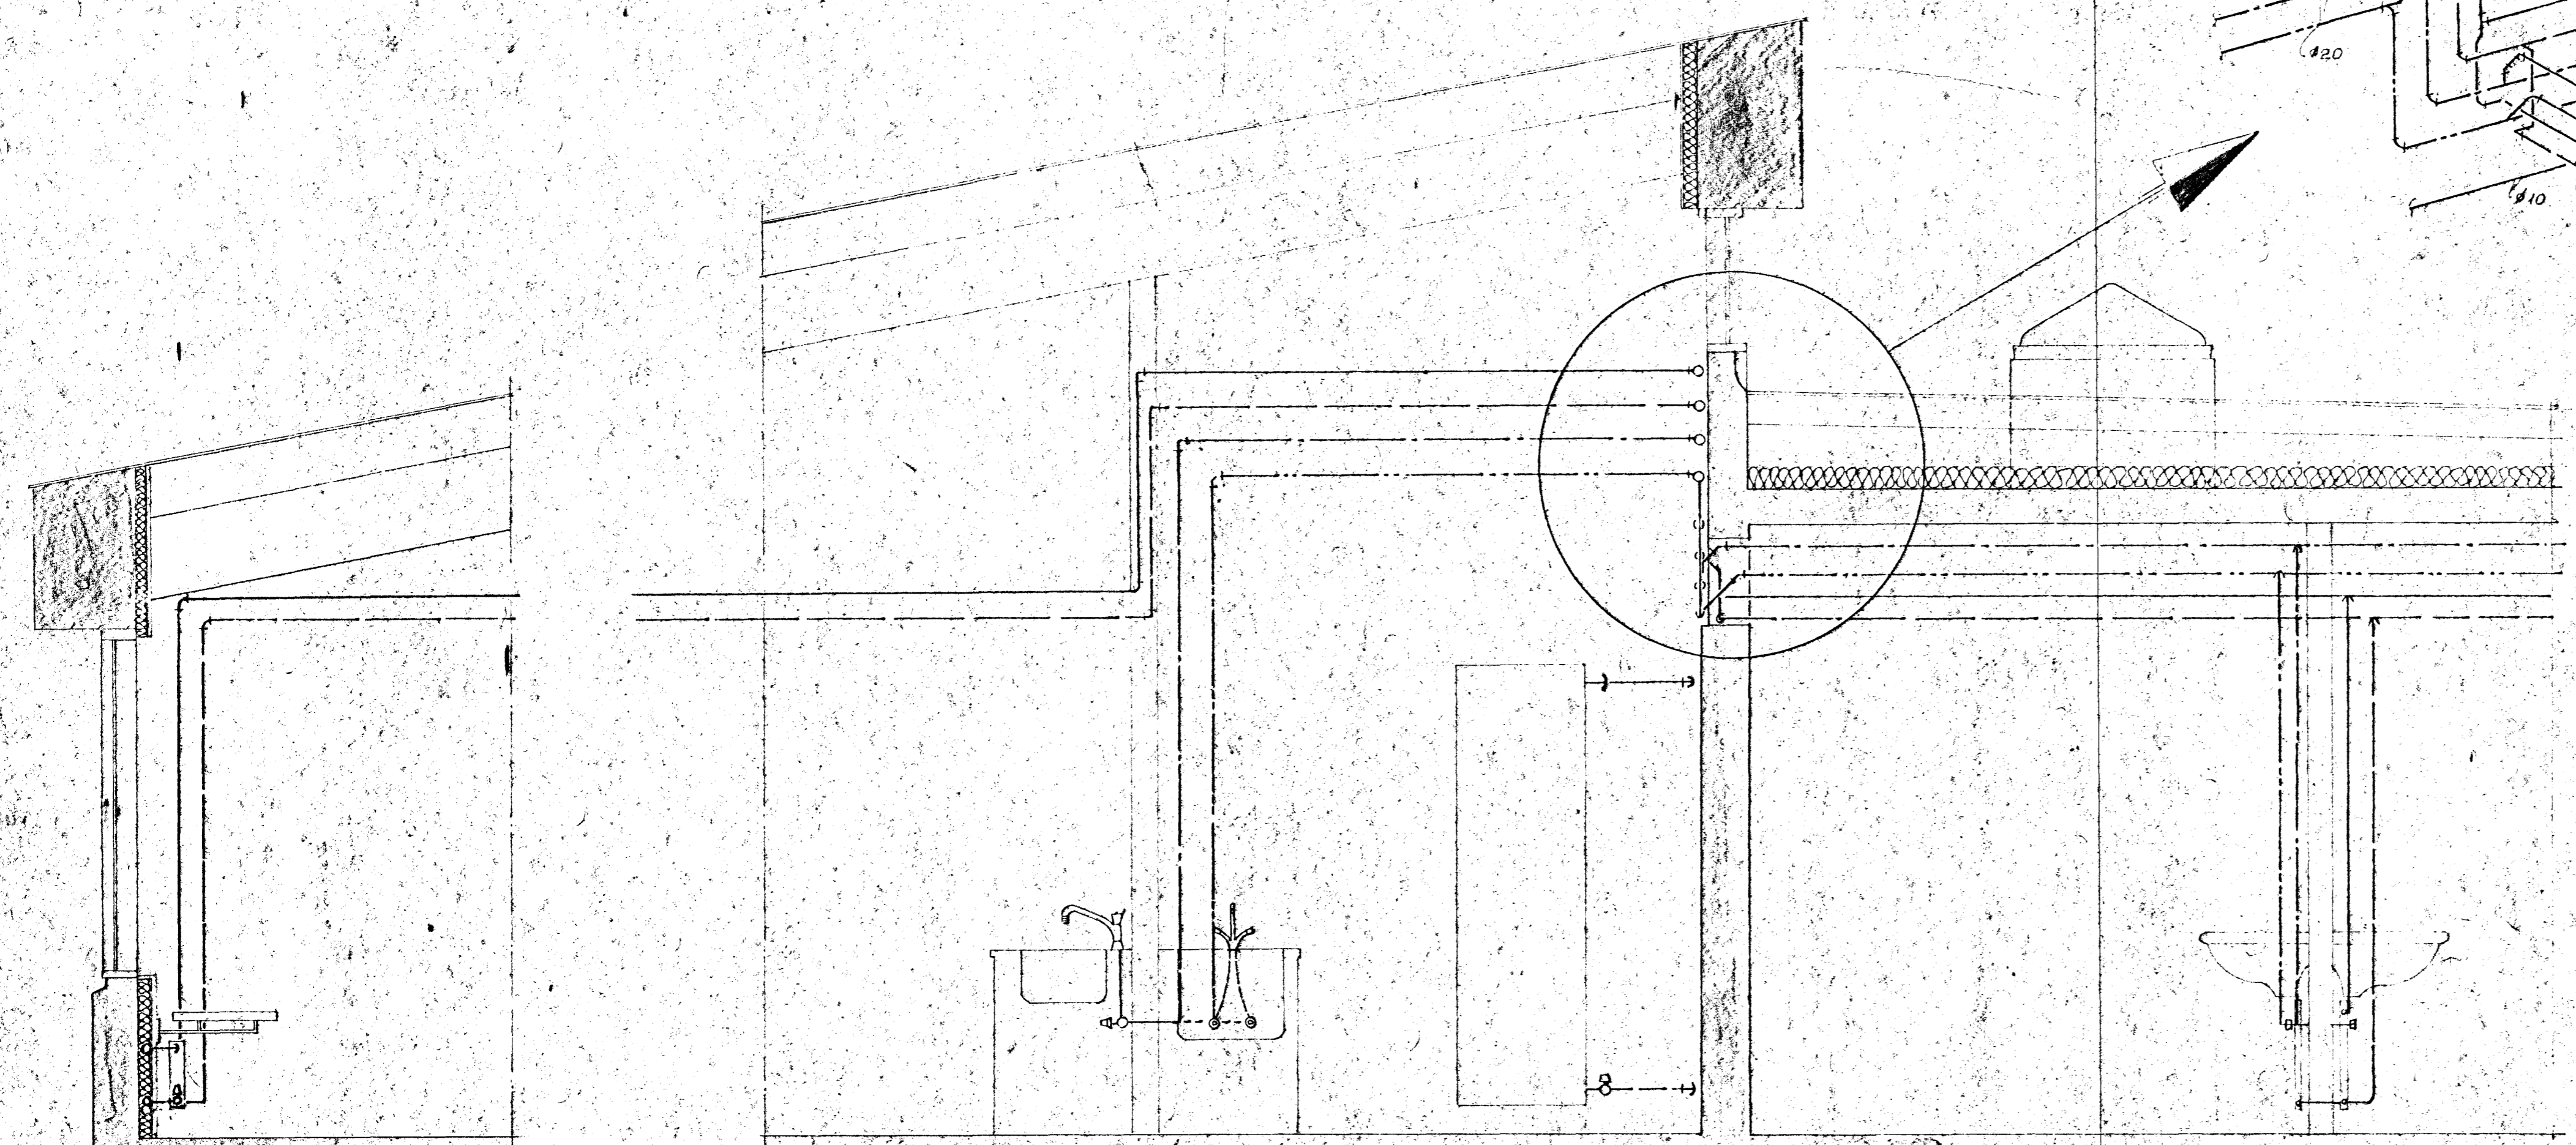

SNID B-B SJÁ TEIKN. 533-04
 ÚTSOG YFIR EIDAVÉL
 M. 1:20

SNID C-C

SNID D-D

RÚMMYND

OFNALISTI

	Q	GERÐ	LENGD	STÚTAR
1	2400	V21+C21	4800	CD
2	2200	VK18½	4200	FB
3	2200	VK18½	4200	FB
4	2200	VK18½	4200	CD
5	2200	VK18½	4200	CD
6	2400	V21+C21	4800	FB
7	775	H56	1900	FB
8	650	VK49	1300	CD
9	350	V49	800	FB
10	650	H49	1900	FB
11	700	H56	1900	CD
12	350	V49	800	CD
13	650	VK49	1300	CD
14	775	H56	1900	CD
15	1770	V49½	2700	CD
16	1770	VK35½	2700	CD
17	2670	VK35½	4000	CD
18	1770	VK35½	2700	FB
19	1770	VK35	2700	FB
20	890	H63	1900	FB
21	1930	V56	4000	FB
22	1930	V56	4000	CD
23	890	H63	1900	CD
24	1150	VK35	2800	CD
25	300	V49	700	FB
26	300	V49	700	CD
27	425	V49	1000	CD
28	425	V49	1000	CD
29	425	V49	1000	CD
30	2400	V21+C21	4800	FB
31	775	H56	1900	CD
32	1250	VK35	3200	CD
33	650	H49	1900	CD
34	700	H56	1900	FB
35	300	V49	800	FB
36	650	VK49	1300	FB
37	775	H56	1900	FB
38	2400	V21+C21	4800	CD
39	2200	VK18½	4200	FB
40	2200	VK18½	4200	FB
41	2200	VK18½	4200	CD
42	2200	VK18½	4200	CD