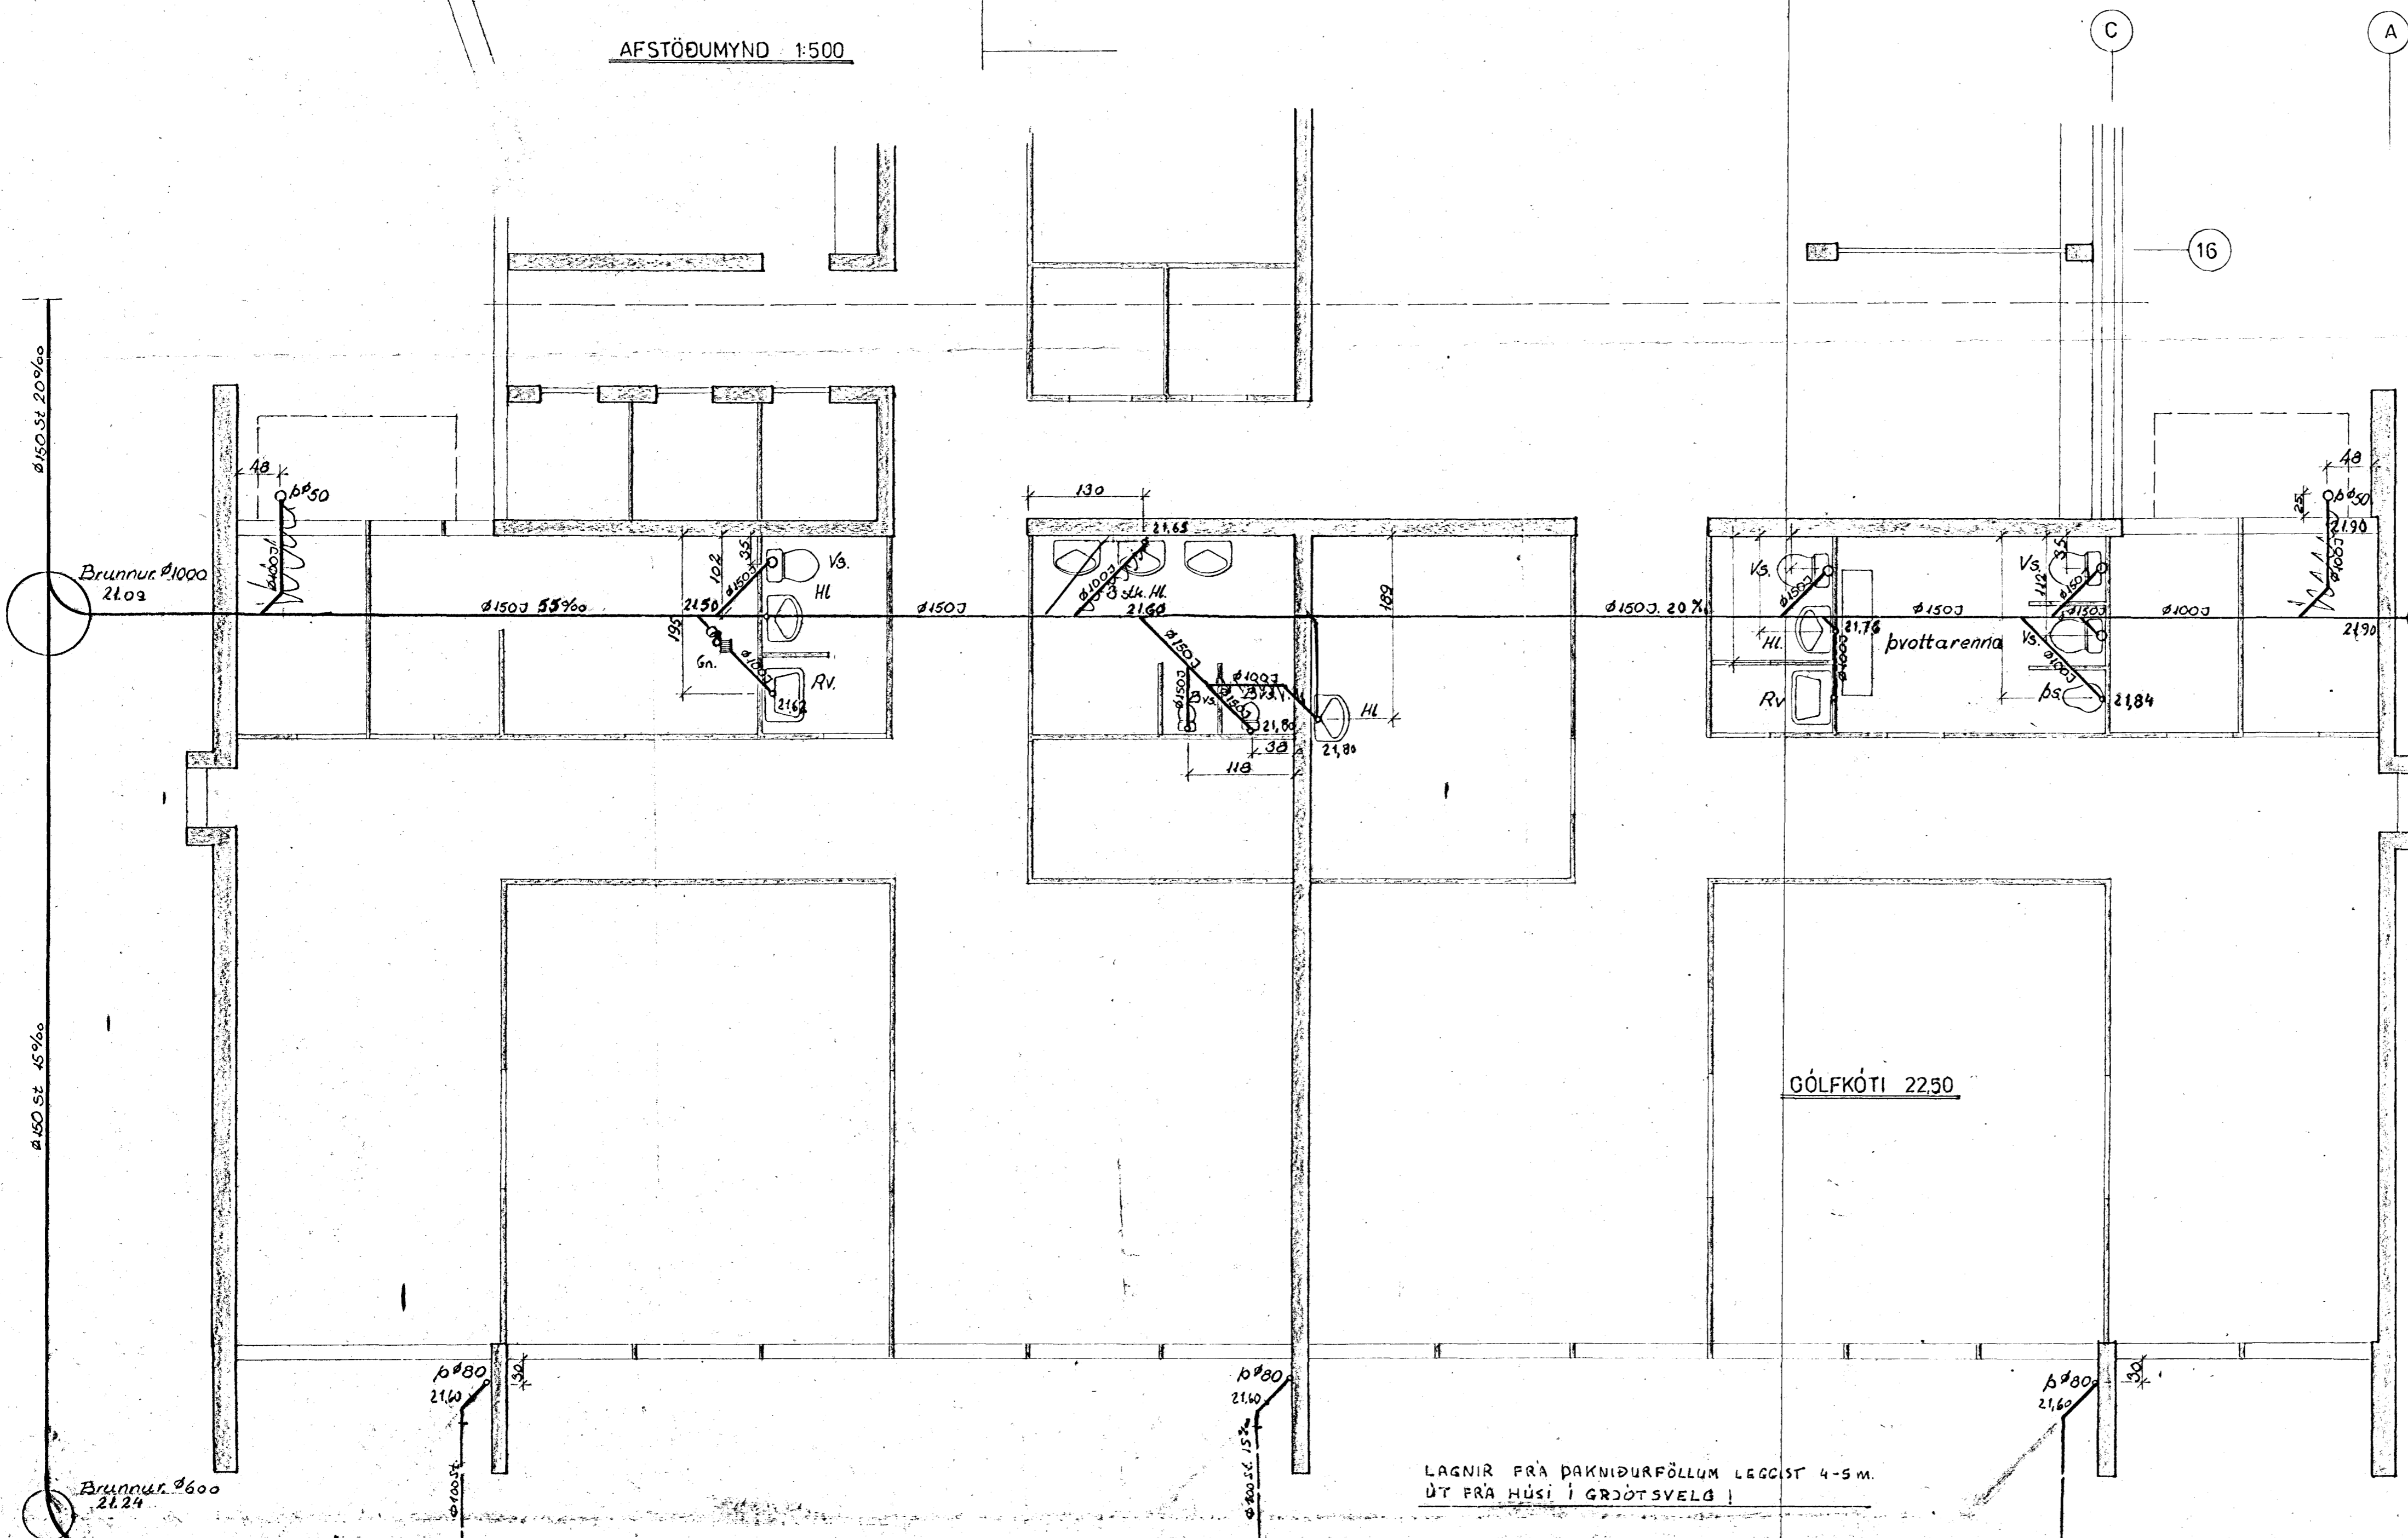

MÍÐVANGUR

AFSTÖÐUMYND 1:500

SKÝRINGAR

- SKOLPRÆSI
- VATNSRÆSI
- FRAMRENNSLISPIPA
- BAKRENNSLISPIPA
- KALT VATN
- HEITT VATN
- RENNILOKI
- HEMILL
- MÆLIR
- EINSTEIMISLOKI
- KRANAR VÍÐ TÆKI
- FLÓTKRANI
- MISMUNABRÝSTJAFNARI
- DANFOSS AVD 25 - GERD DA

LAGNIR FRÁ ÞAKNIÐURFÖLLUM LEGGIST 4-5 M.
ÚT FRÁ HÚSI Í GRÖTISVELD!

Dagheimili við Miðvang í
Hafnarfirði
Holræsalögn í grunn
Vesturhluti
Afstöðumynd

FJARHITUN		
VERKFRÆÐISTOFA		
ÁLFAMÝRI 9	SÍMAR: 82040 - 82041	
Reikni: B	Samb:	M: 1:50
Teikni: K.G.	Dag: DES '73	Nr: 539-01