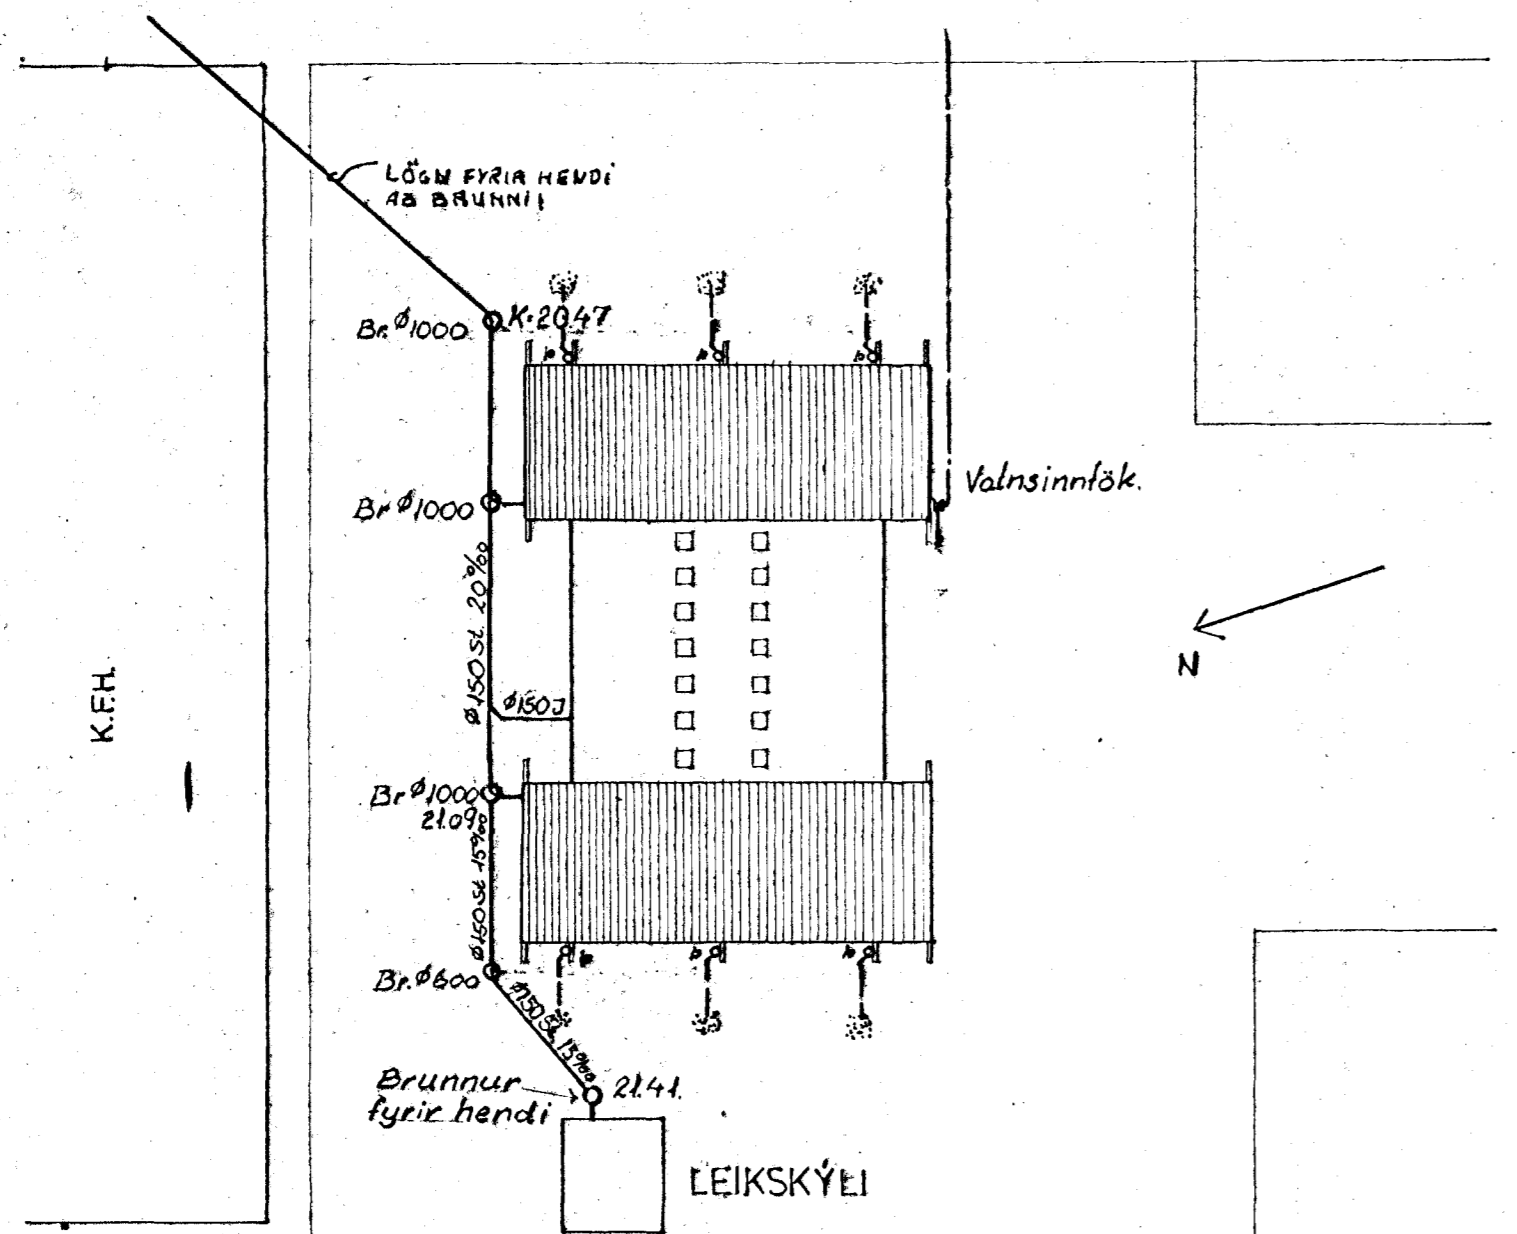

MÍÐVANGUR

AFSTÖÐUMYND 1:500

SKÝRINGAR

- SKOLPRÆSI
- VATNSRÆSI
- FRAMRENNSLISPIPA
- BAKRENNSLISPIPA
- KALT VATN
- HEITT VATN
- RENNILOKI
- HEMILL
- MÆLIR
- EINSTEIMISLOKI
- KRANAR VÍÐ TÆKI
- FLÓTKRANI
- MISMUNABRÝSTJAFNARI
- DANFOSS AVD 25 - GERD DA

LAGNIR FRÁ ÞAKNIÐURFÖLLUM LEGGIST 4-5 M.
ÚT FRÁ HÚSI Í GRÖTISVELD!

Dagheimili við Miðvang í
Hafnarfirði
Holræsalögn í grunn
Vesturhluti
Afstöðumynd

FJARHITUN		
VERKFRÆÐISTOFA		
ÁLFAMÝRI 9	SÍMAR: 82040 - 82041	
Reikni: B	Samb:	M: 1:50
Teikni: K.G.	Dag: DES '73	Nr: 539-01