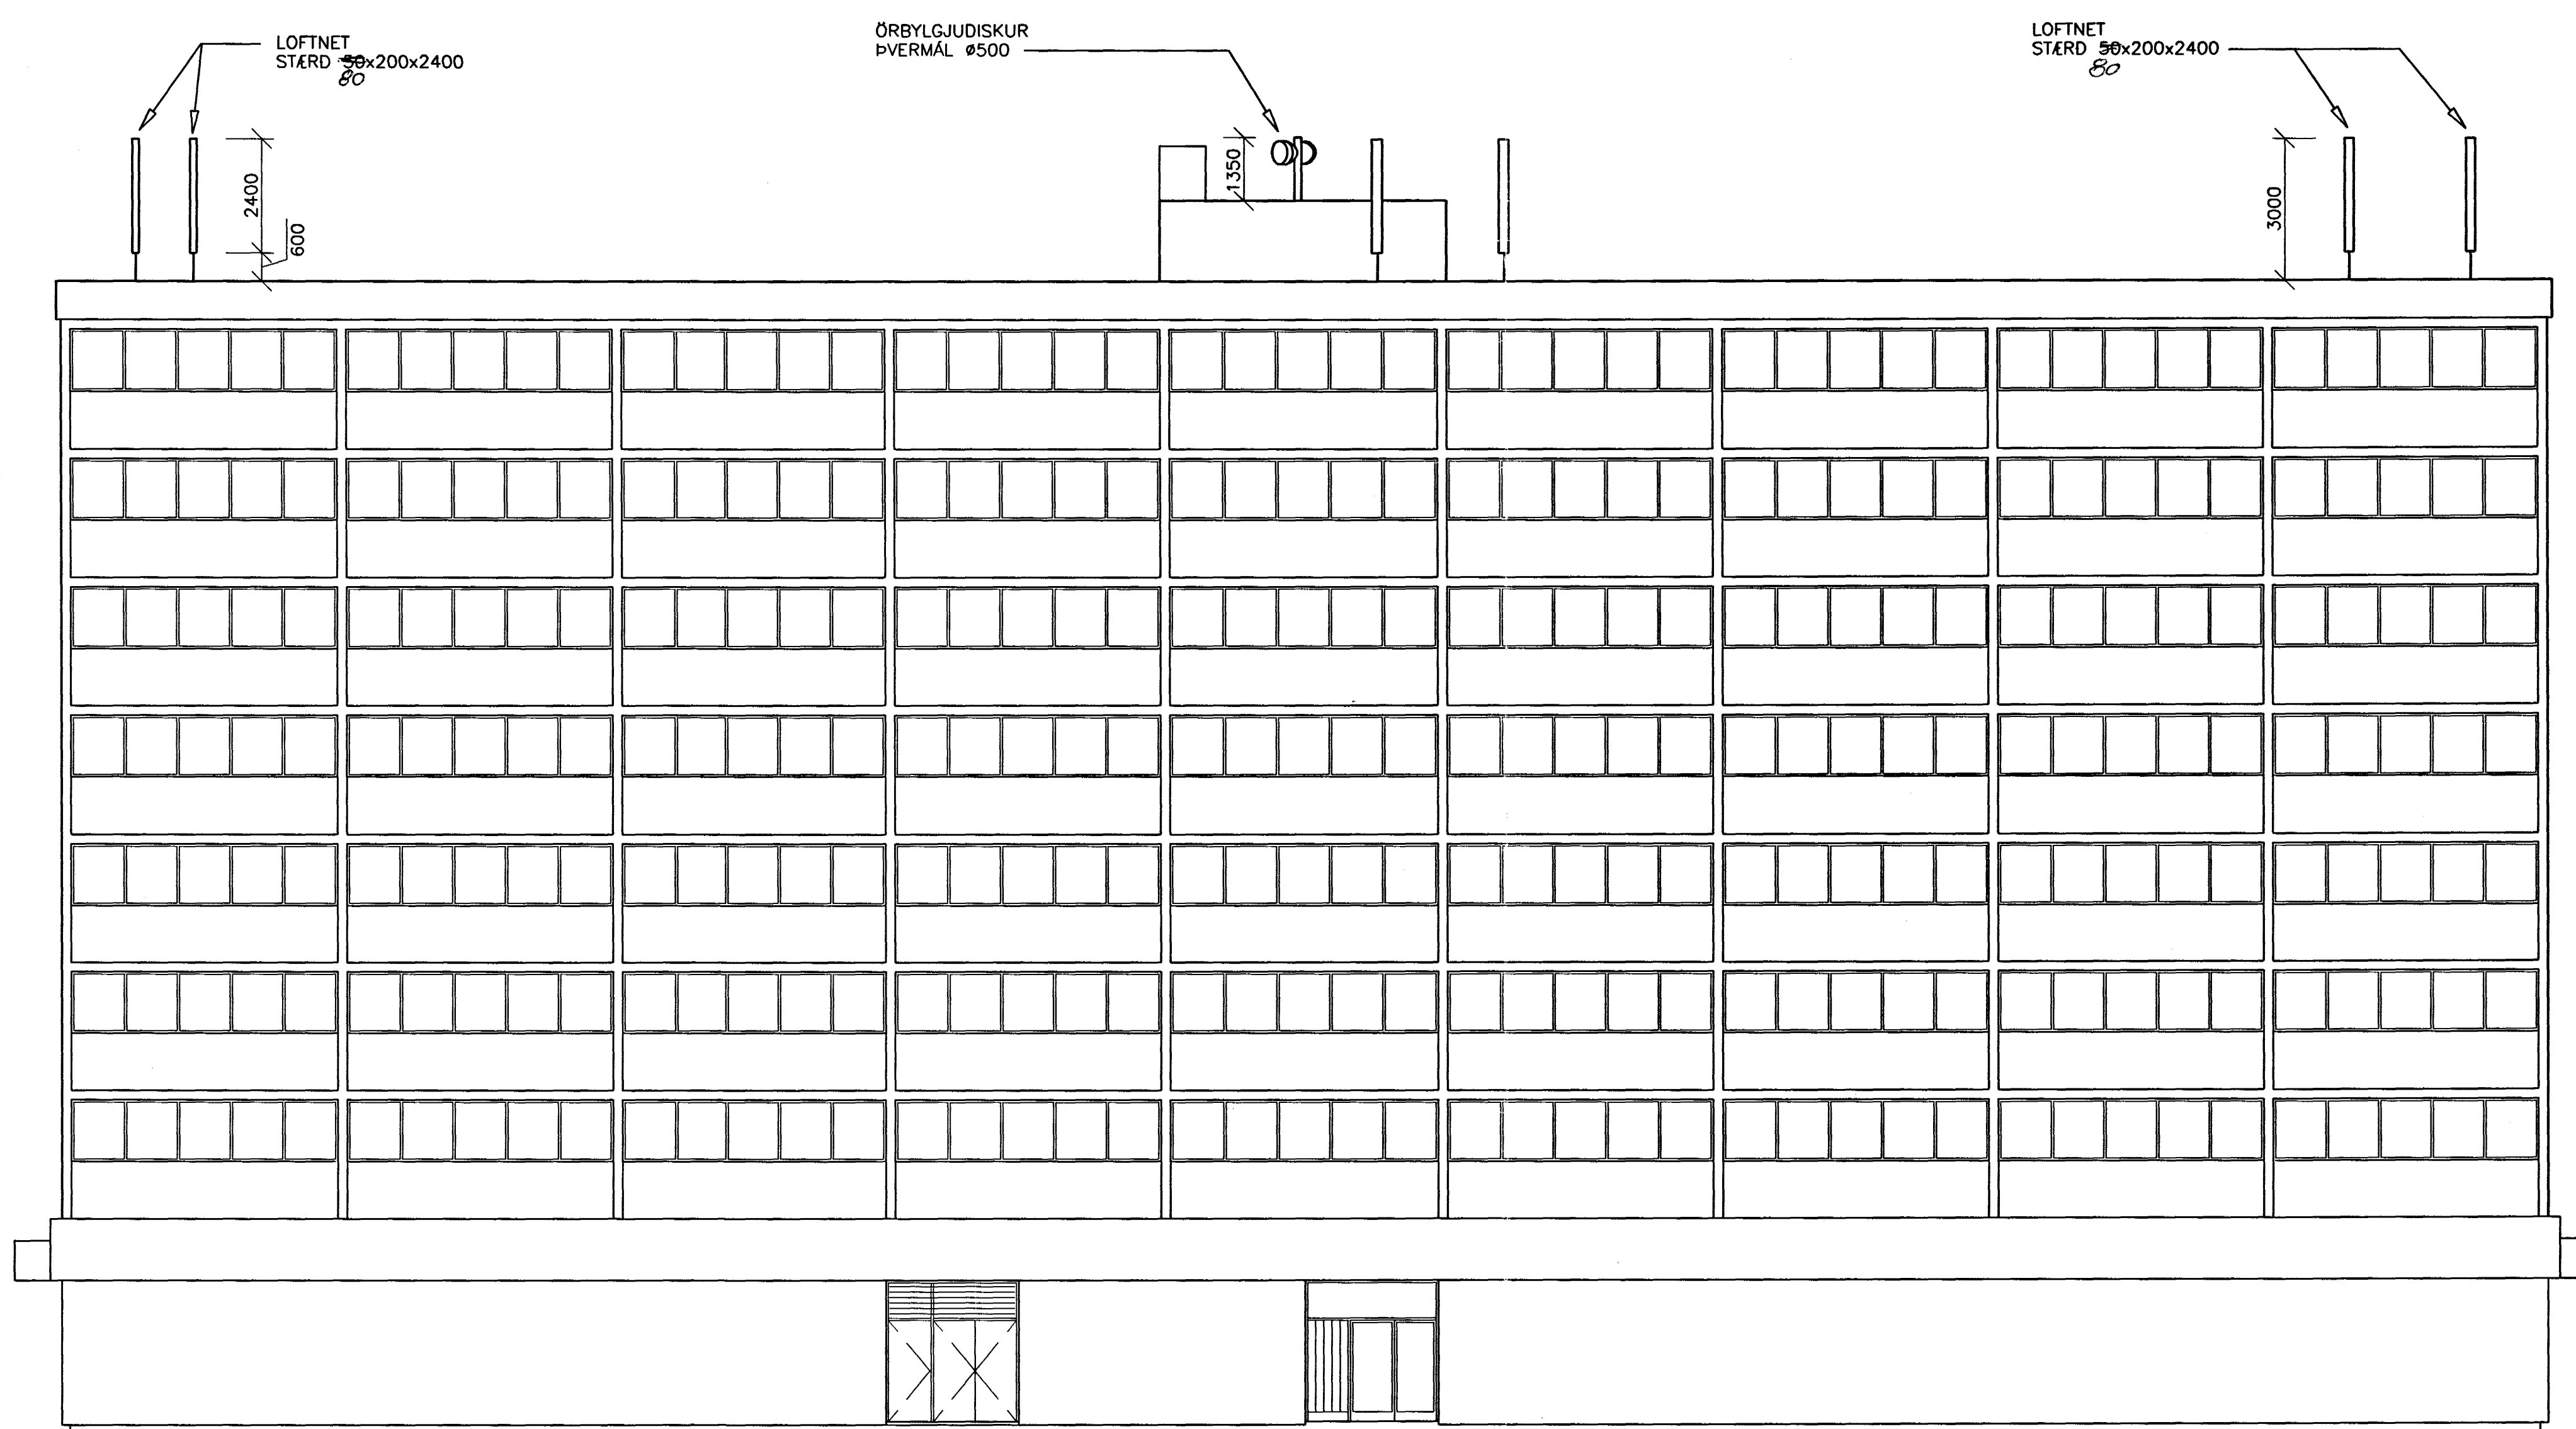

Samþykkt þann
27 JAN. 1998
Byggingetulltrúinn í Hafnarfirði
Erlendur Hjálmarsson

MÍÐVANGUR 41

121904

DAGS 12.11.97

BREYTINGAR

NR.	DAGS.	BREYTING
△		
△		
△		
△		
△		
△		
△		

Íslenska farsímafélagið ehf
Borgartún 24
105 Reykjavík
Sími 562 7611
Fax 562 7186
Evi. 440337-3795

KLÖPP
13/11/97
KLÖPP ARCHITEKTAR - VERKFRÉDINGAR EHF
HVERFISGAJA 46, 101 REYKJAVÍK
SÍMI 552 7777 FAX 562 3074

ÞESSI TEIKNING ER MED HÖFUNDRÉTTI EIGANDA OG ER EIJUNGIS TIL NOTKUNAR FYRIR EIGANDA OG HANS STARFSSEMI. ENDURRIT EDA NOTKUN Á ÞESSARI TEIKNINGU OG/EDA UPPLÝSINGUM Á TEIKNINGUNNI ERU BANNADAR NEMA AD FENGNU SKRIFLEGU LEYFI EIGANDA.

VERKHEITI

**MÍÐVANGUR 41
FJARSKIPTABÚNAÐUR**

LANDNÓMUR

121904

STADSETNING

MÍÐVANGUR 41
220, HAFNARFJÖRDUR

TEIKNINGARHEITI

ÚTLIT SUÐURHLID

TEIKNINGARNÓMUR

A 006

MELIKVARDI MKV 1:100

SUÐURHLID