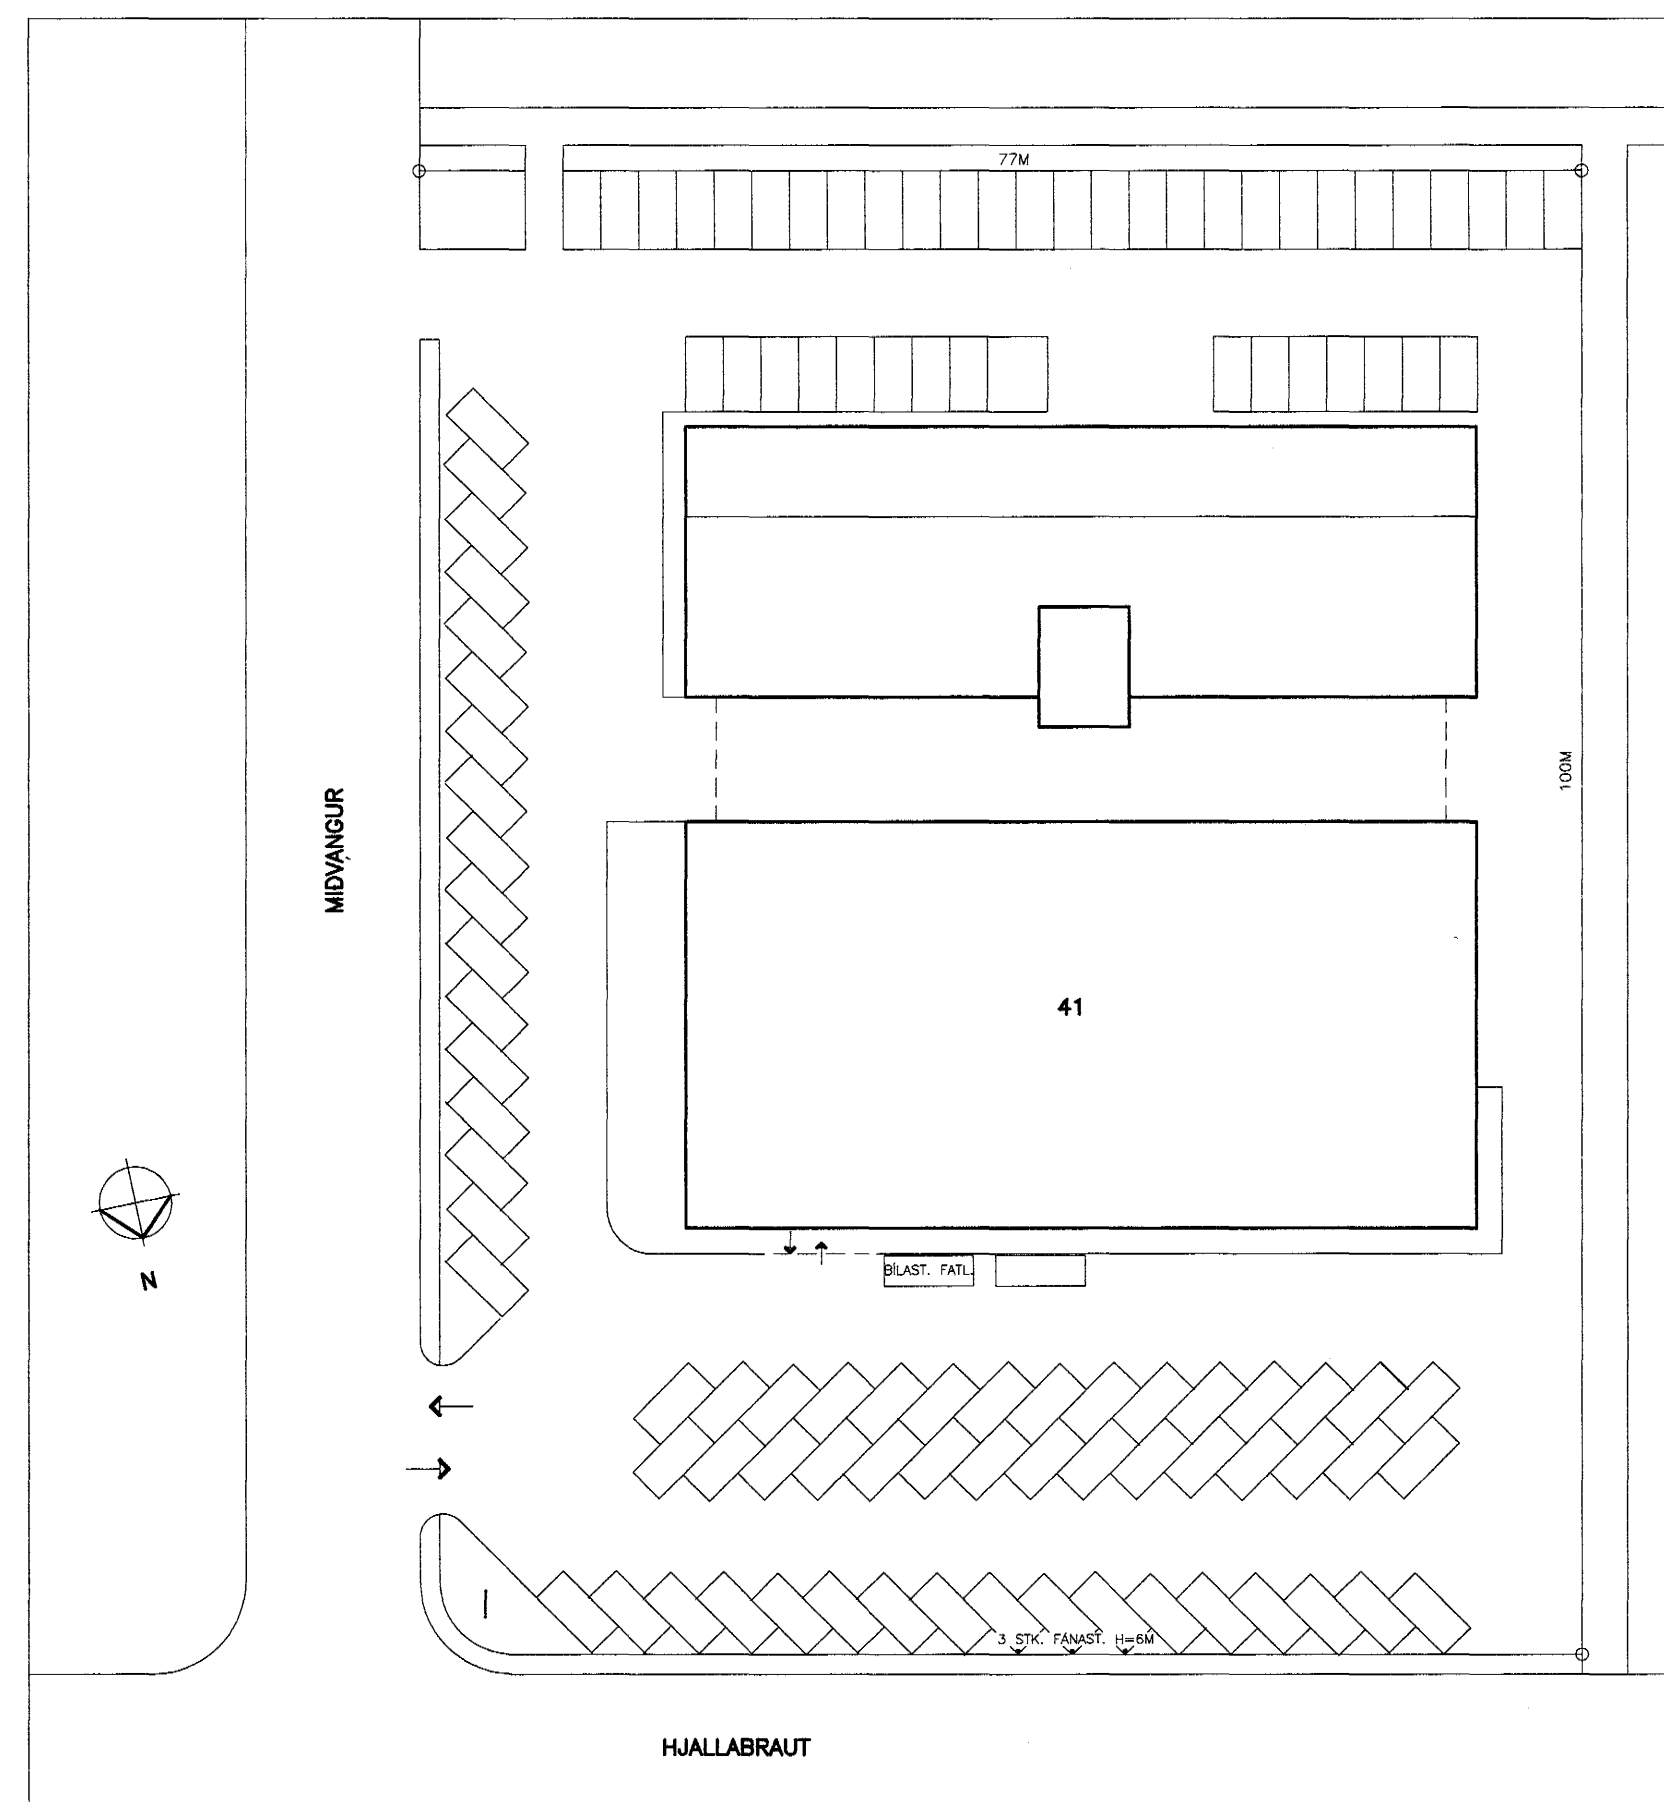

SAMKAUP

NORDURHLID

GRUNNMYND HLUTI

AFSTÖÐUMYND M.1:500