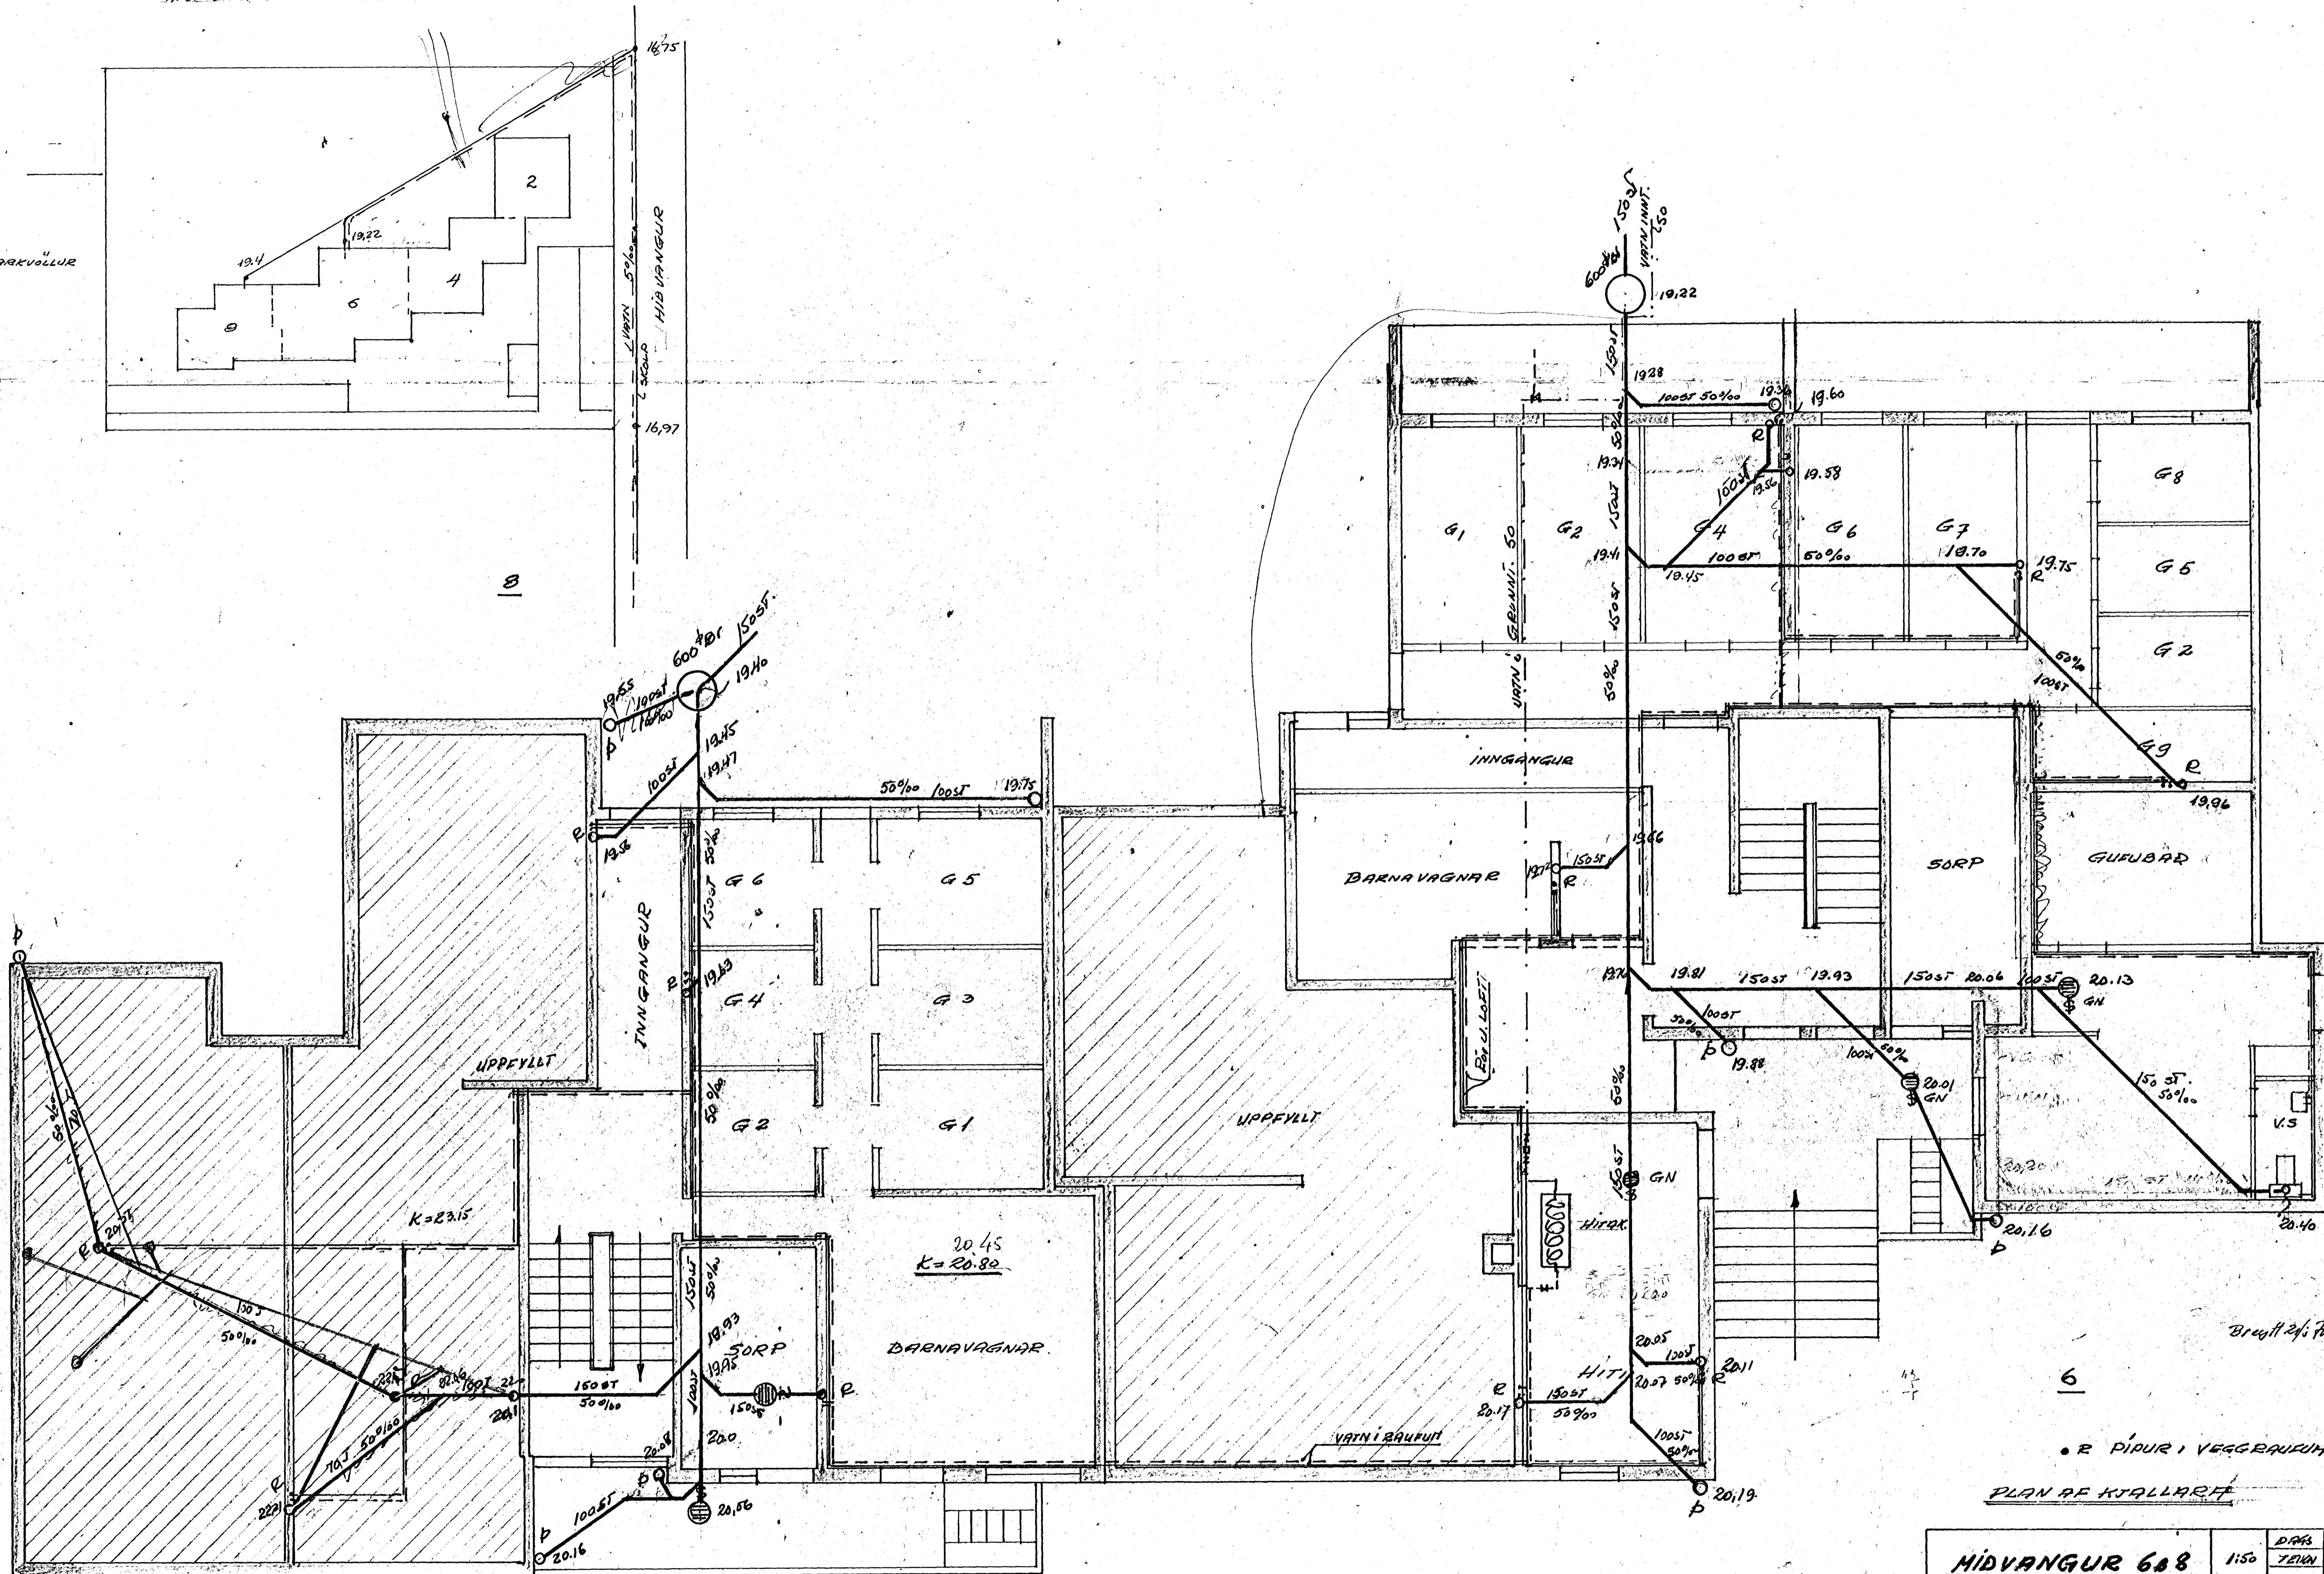

AFSÖÐUNYND 1:500

SPARKVÖLLUR

18

PLAN AF KTALLARIT

MIDVANGUR 608 SKOÐP & VATN Koblium & foun- Talsuði	1:50	DAGS TEYNI	20/11/70
	TALMEN NR 70103		BL. 1