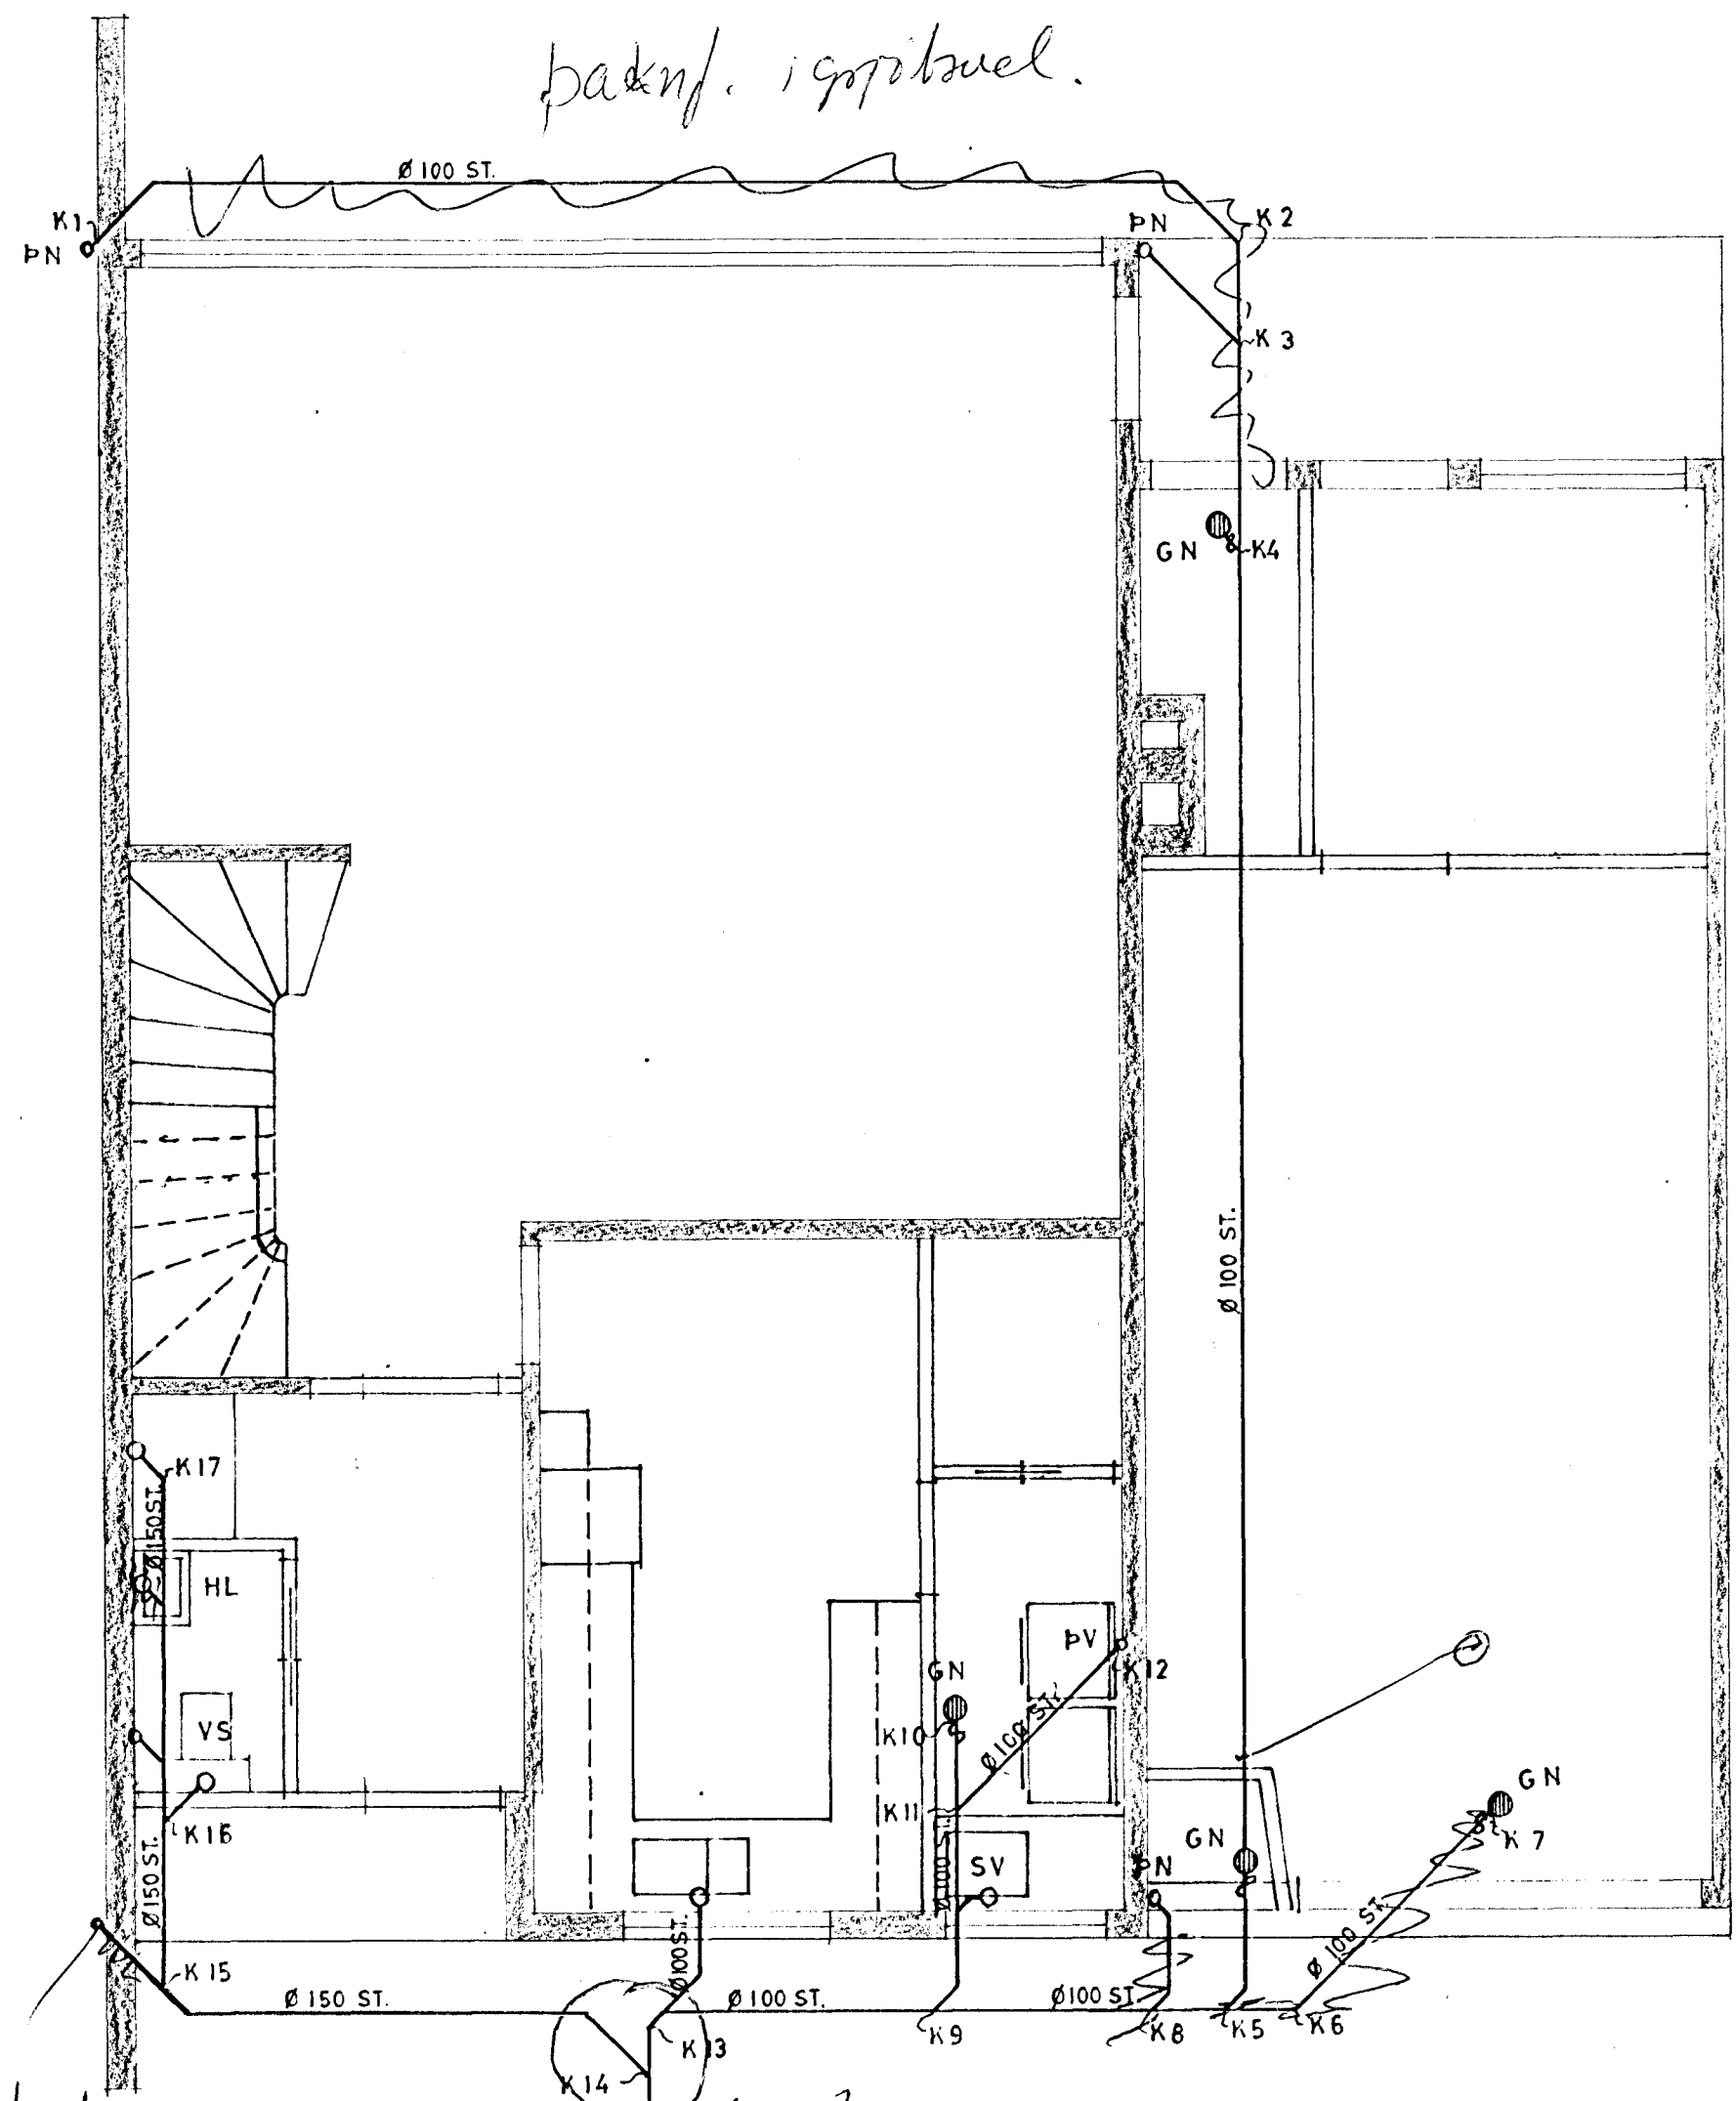

þaknf. í gipibæli.

í gipibæli

600 brunnur

GRUNNMYND 1. HÆÐ

KÓTAR : SJÁ TEIKN.NR. 502

GRUNNMYND 2 HÆÐ

| | | |
|--|---------------------|----------------|
| VERKEFNI | MÁL | TEIKNING NR. |
| MÍÐVANGUR 75 - 85 | 1:50 | 501 |
| FRÁREINSLISLÖGN - GRUNNMYNDIR. | T. 75. R. 75. DAGS. | JÚLÍ '69 |
| | SAMP. | Jón Sigurdsson |
| JÓN SIGURÐSSON F.T.F.Í. BÓLSTAÐARHLÍÐ 37, SÍMI 34668 | | 1 |