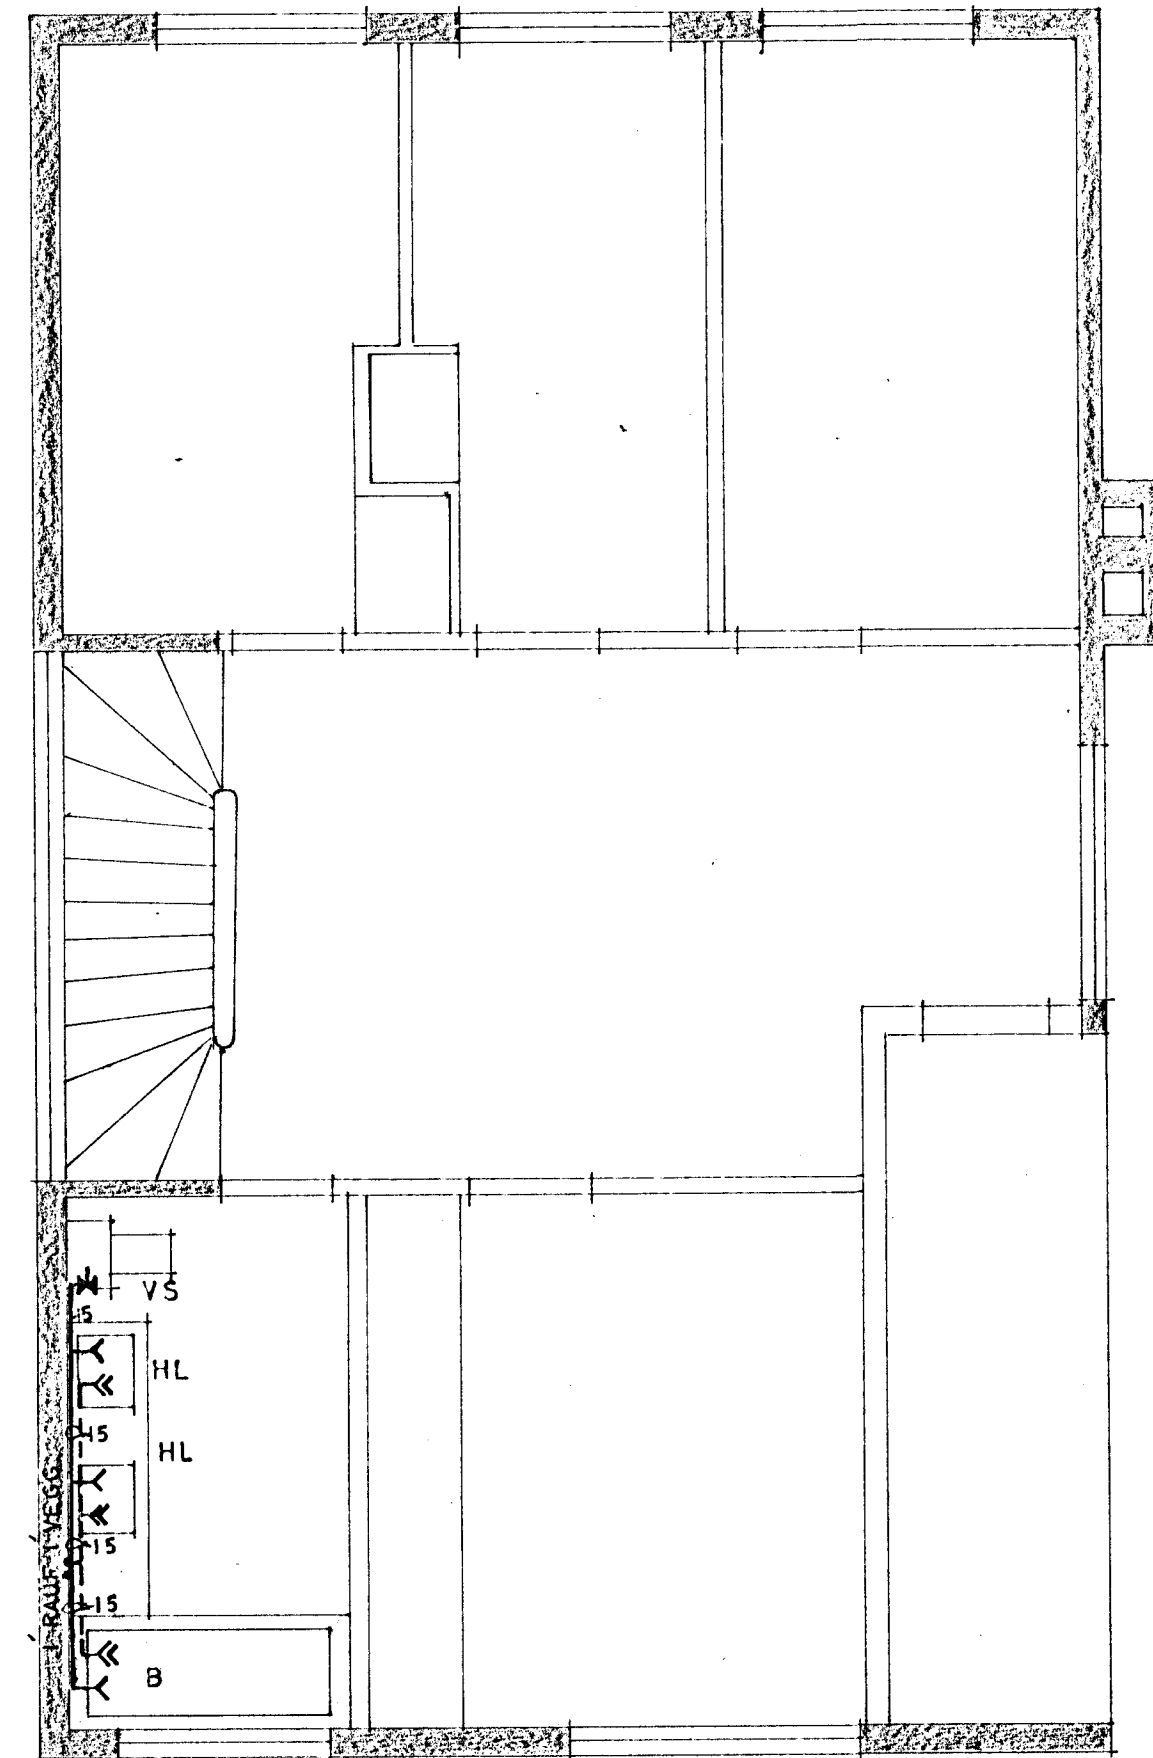

GRUNNMYND 1.HÆÐ

GRUNNMYND 2.HÆÐ

VERKEFNI:		MÁL.	TEIKNING NR.
MIÐVANGUR 75 - 85		1:50	601
T	R	DAGS.	
75	75.	JULÍ '69	
SAMR.		Jón Sigurdsson	
JÓN SIGURDSSON F.T.F.I.		BÓLSTADARHLÍÐ 37, SÍMI 34668	