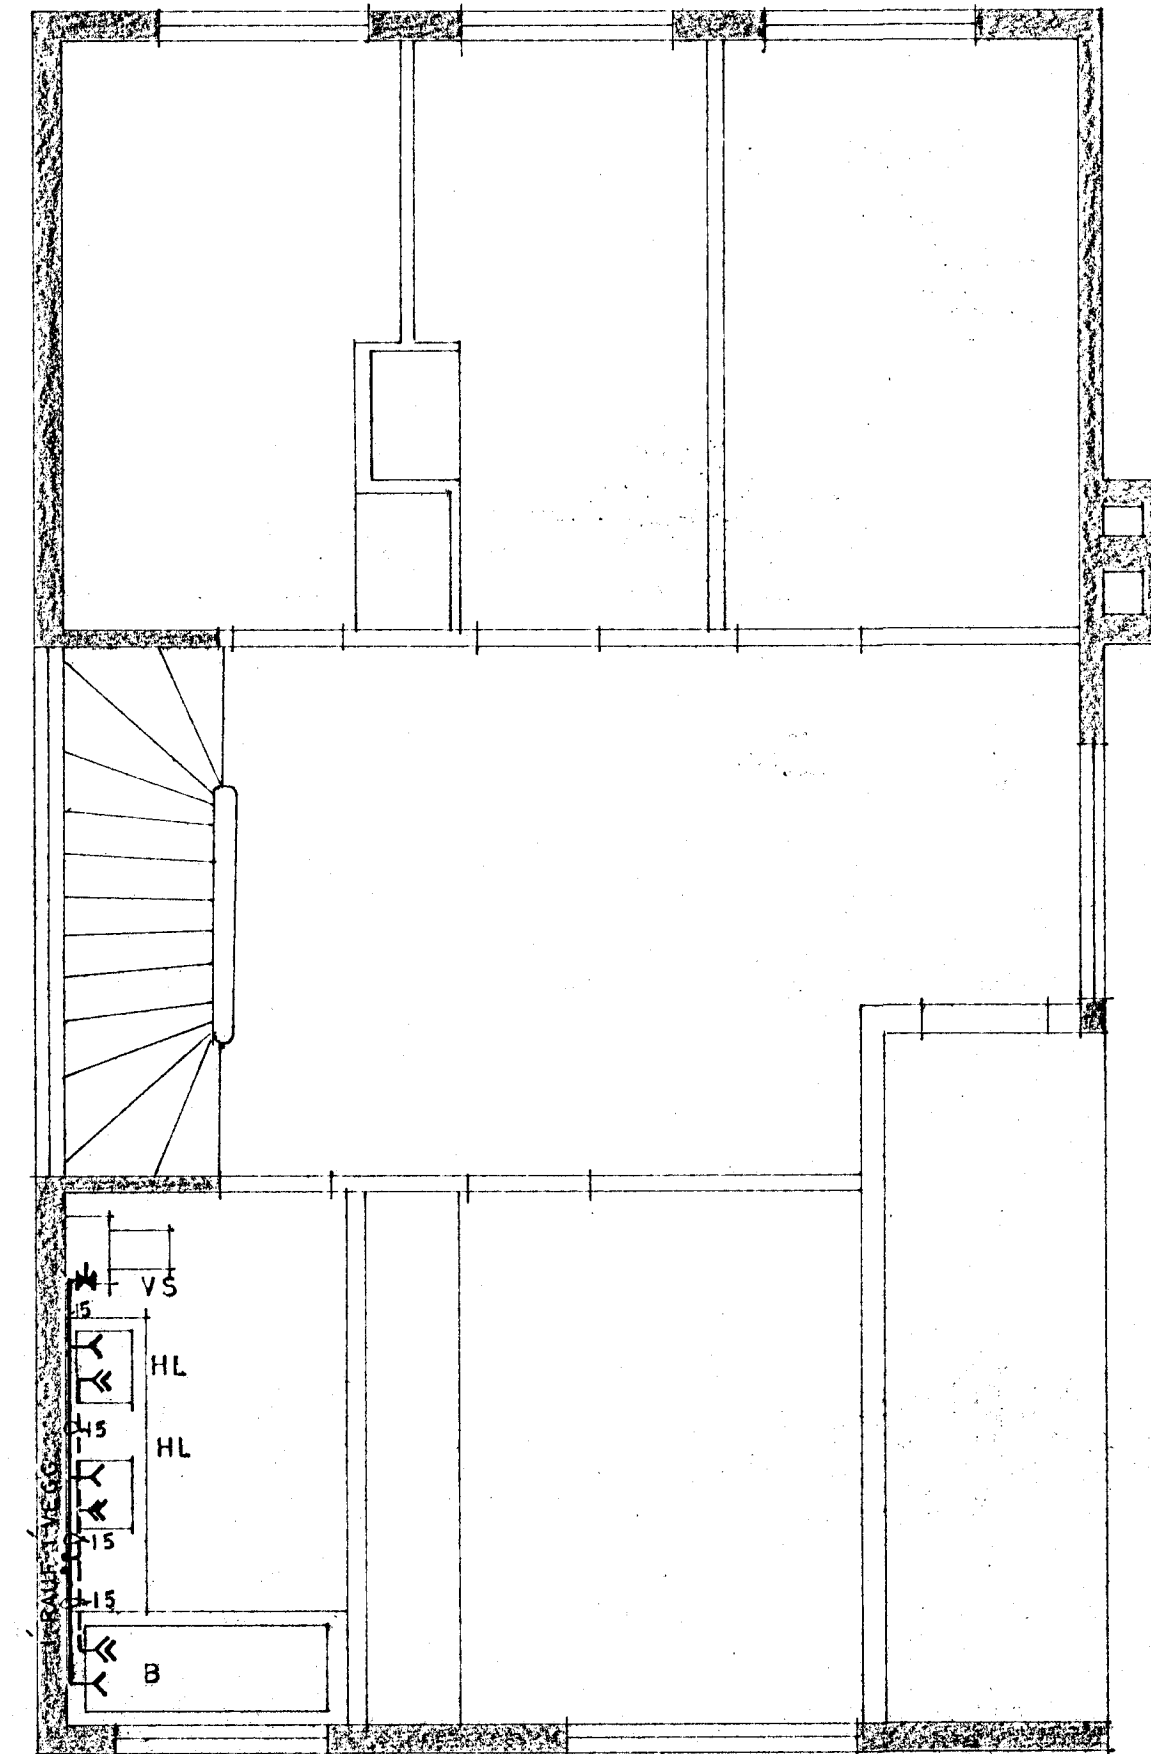

GRUNNMYND 1.HÆÐ

GRUNNMYND 2.HÆÐ

VERKEFNI:	MÁL. 1:50	TEIKNING NR. 601
MÍÐVANGUR 75 - 85	T 75	R 75
VATNSLÖGN - GRUNNMYNDIR.	DAGS. JÚLÍ '69	
	SAMR. Jón Sigurdsson	
JÓN SIGURDSSON F.T.F.I. BÓLSTADARHLÍÐ 37, SÍMI 34668		
		3